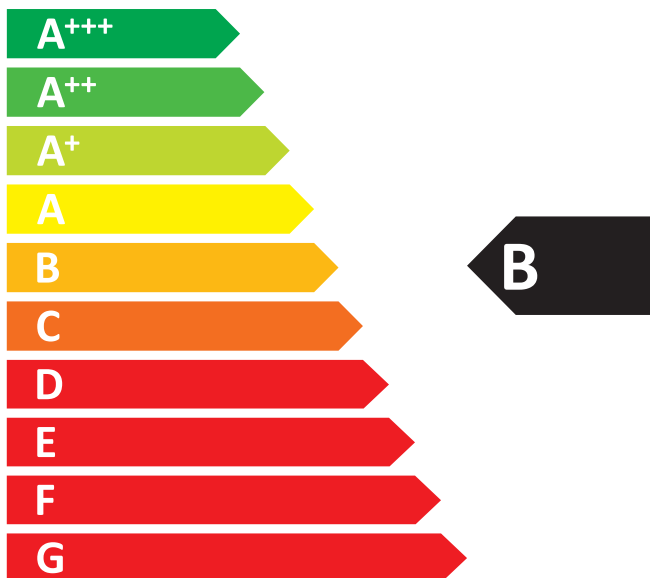

ENERG
енергия · ενεργεια

IDEAL-AKE

31000861

ENERGIA · ЕНЕРГИЯ · ΕΝΕΡΓΕΙΑ
ENERGIJA · ENERGY · ENERGIE
ENERGI

1162
kWh/annum

- L

222 L

4
30°C-55%