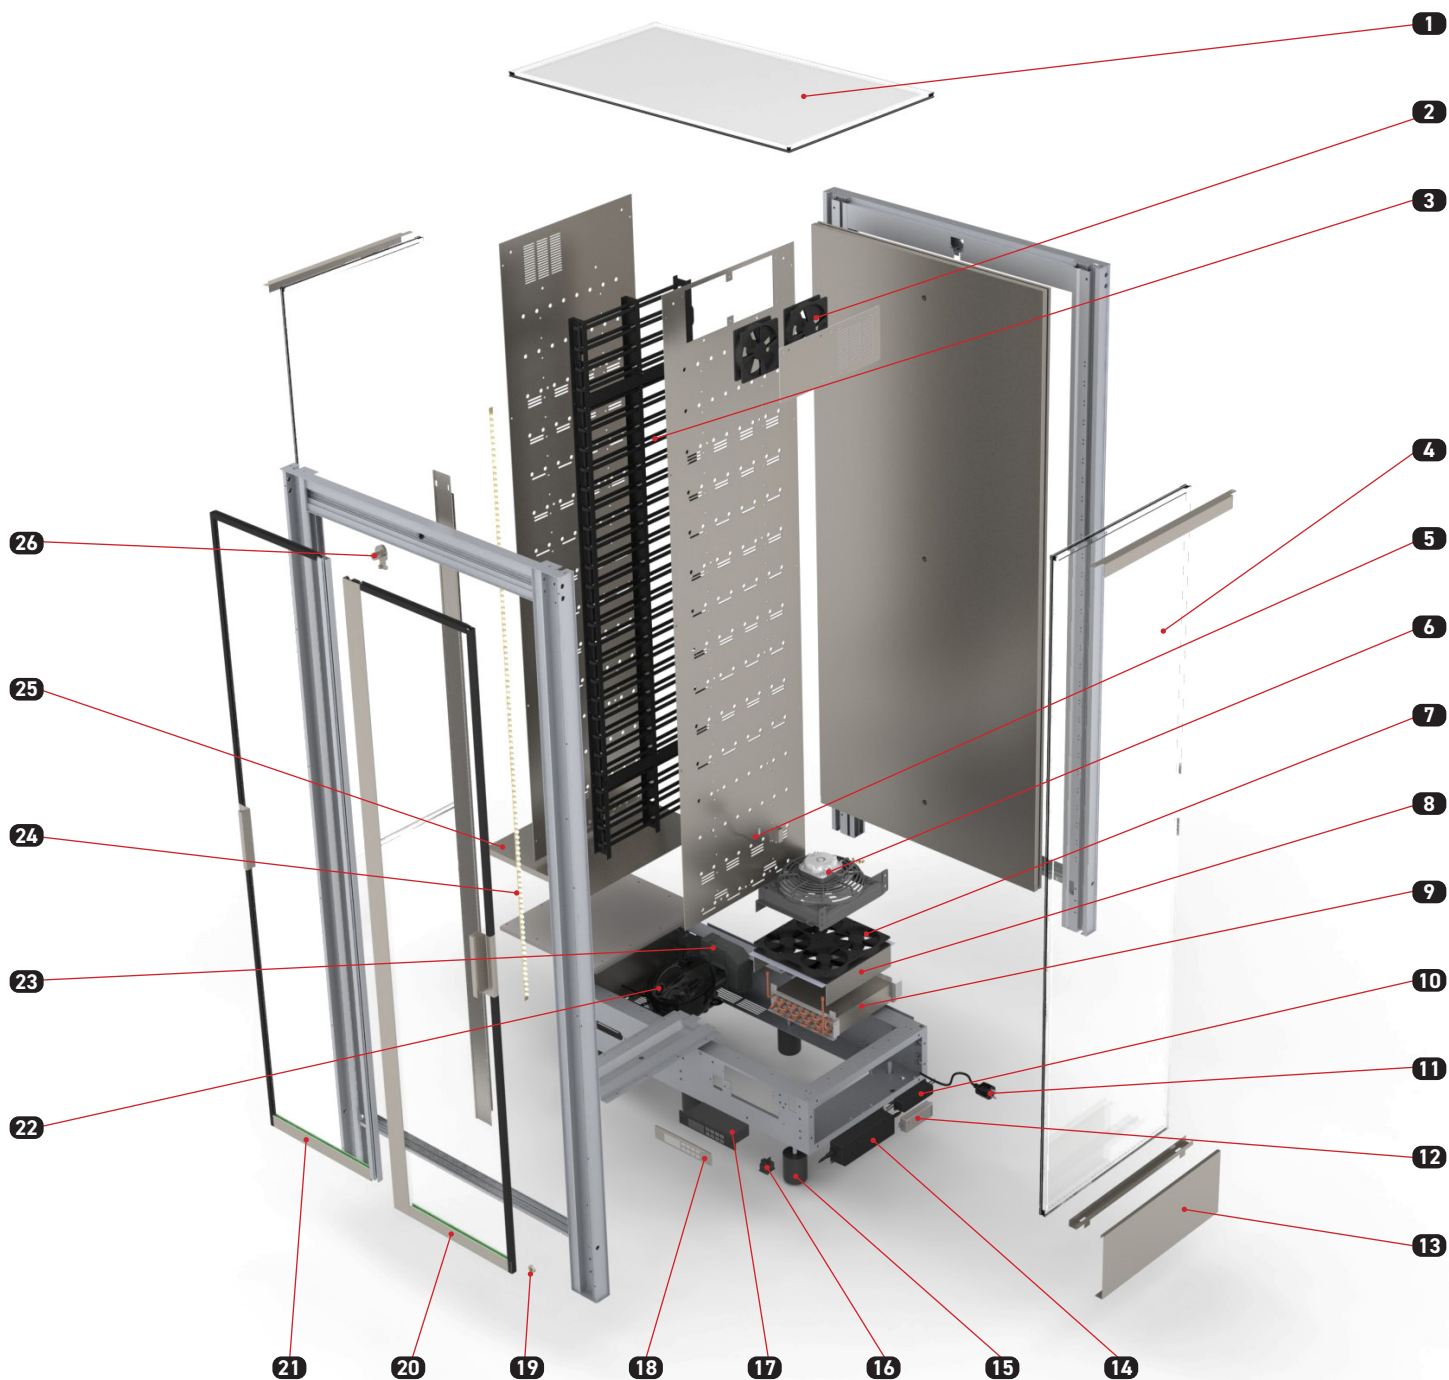

Ersatzteilliste-Explosionszeichnung

Weintemperierschrank **TMV-M13**

[Artikel-Nr.: 446113001]

Code

1 Z-VT-TPTV10	7 Z-CE-VN-12-120-2	13 Z1-FG-TV-CLV...	19 Z-S-RTAT	25 Z1-FG-CV...-PF
2 Z-CE-VN-12-120	8 Z-S-PVC	14 Z-CE-AL-...	20 Z-S-TV10-ADX...	26 Z-FE-SER...
3 Z-CE-EVSR01	9 Z-CE-CDR...-C	15 Z-FE-PD60...	21 Z-S-TV10-ASX...	
4 Z-VT-SLTV10	10 Z-CE-AL-12-...	16 Z-CE-INTLB	22 Z-CE-CPR...	
5 Z-CE-TERDIG04S	11 Z-CE-CAVAL...	17 Z-CE-TERDIG11-...	23 Z-CE-INV13-230	
6 Z-CE-CDR...-MV	12 Z-CE-LEDCONT9	18 Z-CE-TERDIG11-MA...	24 Z-CE-LED...	