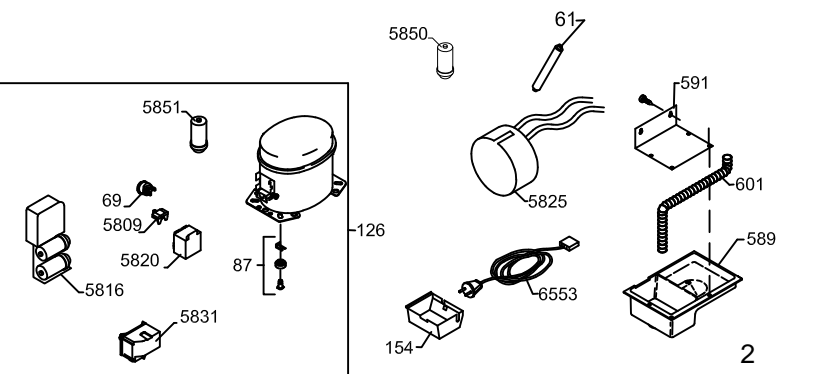

Ersatzteilliste-Explosionszeichnung

Gewerbetiefkühlschrank TKU 407 G LED

[Artikel-Nr.: 4771106861]

Position	Artikelnummer	Artikelname
0001	7020254-03	Thermometer
0002	0-7038080	Glimmlampe - grün
0006	8470512	Schaltpaneel
0011	0-70380670303	Schalter für Licht
0013	8470504	Türschalter
0014	0-52388410103	Thermostatknopf
0017	0-523810804	Deckgehäuse
0025	6010463	Kondensator
0061	0-6538001	Trockner,
0067	A5238026	Rad , komplett
0069	6520415	Überlastschutz
0072	0-5238224	Zwischenstück
0087	0-6038175	Fussplattenzubehör,, komplett
0117	0-4238008	Zuhalter für Heizkörper
0118	7020227	Bimetallthermostat - Defrost
0126	8-036510287309	Kompressor -NEK2160U Embraco 230V Embraco
0140	0-52388420103	Abdeckung, Toppaneel,- rechts
0142	0-52388400103	Abdeckung, Toppaneel,- links
0144	0-5238226	Halter für Verdampfer
0149	0-A1160010203	Skala für Thermostatknopf
0154	0-7038254	Deckel für Mehrfachstecker
0163	0-52381660253	Abdeckung
0194	0-6938031	Drahtabstellplatte
0199	0-4838236	Schlüssel, Satz - 2 Stück
0244	8070169	Tür, komplett, glas
0383	0-5239566-03	Dichtungsleiste
0392	0-52388750103	Handgriff, komplett
0399	8470938	Deckkappe für Toppaneel
0400	0-5438897	Leiste für Toppaneel
0429	0-7938350	Luftsprerre, vorn
0547	0-7038140	Heizelement
0579	0-8050204	Verdampfer
0582	0-7938171	Wärmeschutzschild
0586	3030230-01	Verdampferkasten
0589	3030231-01	Verdampfungsschale
0591	0-4238071	Beschlag für Verdampfungsschale
0592	0-4238081	Leitkanal
0593	0-4838095	Vakuumventil
0595	2041303	Abzudecken am Verdampfer box
0597	0-6938030	Drahtabstellplatte
0601	3010825	Tauwasserschlauch
0702	2042297-03	Scharnier, rechts
0704	0-4838088	Angelzapfen
0705	1510062	Feder
0709	0-52391220103	Buchse
0709	0-52387110103	Buchse (nach unten)
0714	7020992	Thermorelais
0726	0-7938096	Gummiband, 2 Stck.
0727	7030300	Ventilator
0735	0-5038266	Kühlbeutel
0736	0-4238070	Fühlerbeschlag
0844	0-4238119	Verdampferschirm
0845	0-4238120	Grundplatte
0846	0-7938147	Seitenstück
0869	0-5238956	Fussschraube
0898	7020979	Fühler, 0,5m
0899	7020970	Sensor NTC S3, 2200 mm
0987	0-4050025-03	Bodenpaneel, Fussleiste
1023	7010083	Schalter ON/OFF
1027	7090166	Ventilator, komplett - 3 im Reihe
1071	0-4838096	Angelzapfen
2021	0-6238146	Kondensator
2430	0-A9151272-03	Schloss komplett
2651	0-A910890	Anschlagfläche für Scharnier, Boden, links + rechts, komplet