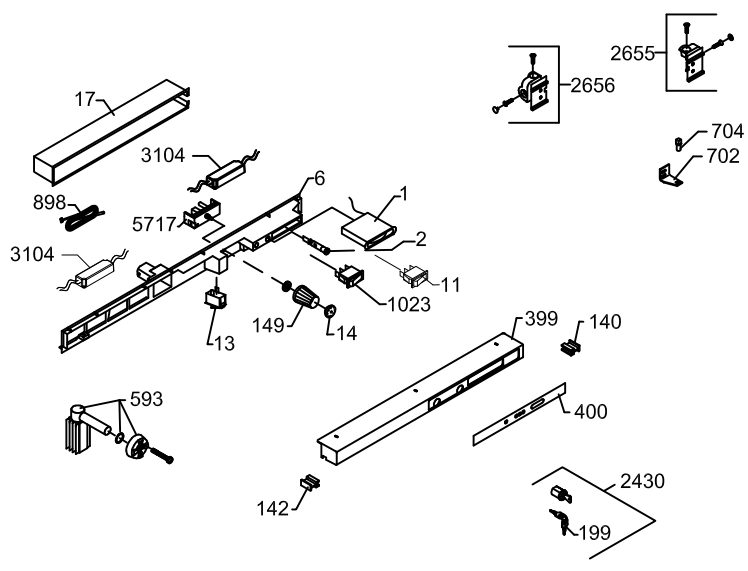

Ersatzteilliste-Explosionszeichnung

Gewerbetiefkühlschrank TKU 407 G LED

[Artikel-Nr.: 4771106861]

Position	Artikelnummer	Artikelname
0001	7020254-03	Thermometer
0002	0-7038080	Glimmlampe - grün
0006	8470512	Schaltpaneel
0011	0-70380670303	Schalter für Licht
0013	8470504	Türschalter
0014	0-52388410103	Thermostatknopf
0017	0-523810804	Deckgehäuse
0025	6010463	Kondensator
0061	0-6538001	Trockner,
0067	A5238026	Rad , komplett
0069	6520415	Überlastschutz
0072	0-5238224	Zwischenstück
0087	0-6038175	Fussplattenzubehör,, komplett
0117	0-4238008	Zuhalter für Heizkörper
0118	7020227	Bimetallthermostat - Defrost
0126	8-036510287309	Kompressor -NEK2160U Embraco 230V Embraco
0140	0-52388420103	Abdeckung, Toppaneel,- rechts
0142	0-52388400103	Abdeckung, Toppaneel,- links
0144	0-5238226	Halter für Verdampfer
0149	0-A1160010203	Skala für Thermostatknopf
0154	0-7038254	Deckel für Mehrfachstecker
0163	0-52381660253	Abdeckung
0194	0-6938031	Drahtabstellplatte
0199	0-4838236	Schlüssel, Satz - 2 Stück
0244	8070169	Tür, komplett, glas
0383	0-5239566-03	Dichtungsleiste
0392	0-52388750103	Handgriff, komplett
0399	8470938	Deckkappe für Toppaneel
0400	0-5438897	Leiste für Toppaneel
0429	0-7938350	Luftsprerre, vorn
0547	0-7038140	Heizelement
0579	0-8050204	Verdampfer
0582	0-7938171	Wärmeschutzschild
0586	3030230-01	Verdampferkasten
0589	3030231-01	Verdampfungsschale
0591	0-4238071	Beschlag für Verdampfungsschale
0592	0-4238081	Leitkanal
0593	0-4838095	Vakuumventil
0595	2041303	Abzudecken am Verdampfer box
0597	0-6938030	Drahtabstellplatte
0601	3010825	Tauwasserschlauch
0702	2042297-03	Scharnier, rechts
0704	0-4838088	Angelzapfen
0705	1510062	Feder
0709	0-52391220103	Buchse
0709	0-52387110103	Buchse (nach unten)
0714	7020992	Thermorelais
0726	0-7938096	Gummiband, 2 Stck.
0727	7030300	Ventilator
0735	0-5038266	Kühlbeutel
0736	0-4238070	Fühlerbeschlag
0844	0-4238119	Verdampferschirm
0845	0-4238120	Grundplatte
0846	0-7938147	Seitenstück
0869	0-5238956	Fussschraube
0898	7020979	Fühler, 0,5m
0899	7020970	Sensor NTC S3, 2200 mm
0987	0-4050025-03	Bodenpaneel, Fussleiste
1023	7010083	Schalter ON/OFF
1027	7090166	Ventilator, komplett - 3 im Reihe
1071	0-4838096	Angelzapfen
2021	0-6238146	Kondensator
2430	0-A9151272-03	Schloss komplett
2651	0-A910890	Anschlagfläche für Scharnier, Boden, links + rechts, komplet