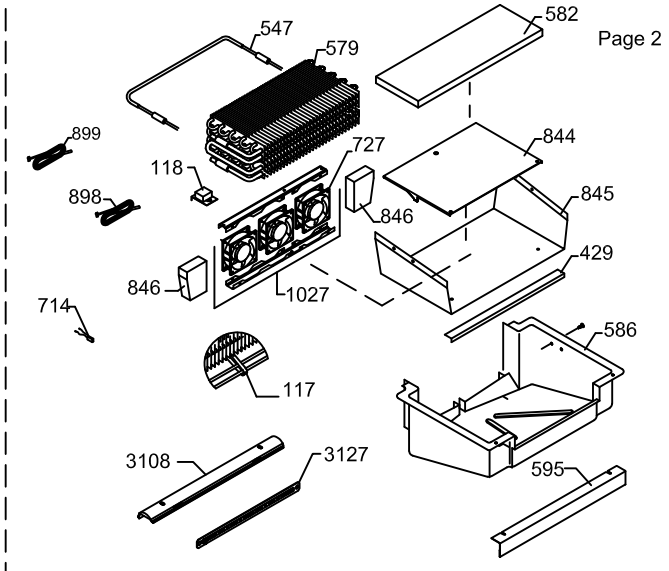

Ersatzteilliste-Explosionszeichnung

Gewerbetiefkühlschrank TKU 407 G LED

[Artikel-Nr.: 4771106861]

Position	Artikelnummer	Artikelname
0001	7020254-03	Thermometer
0002	0-7038080	Glimmlampe - grün
0006	8470512	Schaltpaneel
0011	0-70380670303	Schalter für Licht
0013	8470504	Türschalter
0014	0-52388410103	Thermostatknopf
0017	0-523810804	Deckgehäuse
0025	6010463	Kondensator
0061	0-6538001	Trockner,
0067	A5238026	Rad , komplett
0069	6520415	Überlastschutz
0072	0-5238224	Zwischenstück
0087	0-6038175	Fussplattenzubehör,, komplett
0117	0-4238008	Zuhalter für Heizkörper
0118	7020227	Bimetallthermostat - Defrost
0126	8-036510287309	Kompressor -NEK2160U Embraco 230V Embraco
0140	0-52388420103	Abdeckung, Toppaneel,- rechts
0142	0-52388400103	Abdeckung, Toppaneel,- links
0144	0-5238226	Halter für Verdampfer
0149	0-A1160010203	Skala für Thermostatknopf
0154	0-7038254	Deckel für Mehrfachstecker
0163	0-52381660253	Abdeckung
0194	0-6938031	Drahtabstellplatte
0199	0-4838236	Schlüssel, Satz - 2 Stück
0244	8070169	Tür, komplett, glas
0383	0-5239566-03	Dichtungsleiste
0392	0-52388750103	Handgriff, komplett
0399	8470938	Deckkappe für Toppaneel
0400	0-5438897	Leiste für Toppaneel
0429	0-7938350	Luftsprerre, vorn
0547	0-7038140	Heizelement
0579	0-8050204	Verdampfer
0582	0-7938171	Wärmeschutzschild
0586	3030230-01	Verdampferkasten
0589	3030231-01	Verdampfungsschale
0591	0-4238071	Beschlag für Verdampfungsschale
0592	0-4238081	Leitkanal
0593	0-4838095	Vakuumventil
0595	2041303	Abzudecken am Verdampfer box
0597	0-6938030	Drahtabstellplatte
0601	3010825	Tauwasserschlauch
0702	2042297-03	Scharnier, rechts
0704	0-4838088	Angelzapfen
0705	1510062	Feder
0709	0-52391220103	Buchse
0709	0-52387110103	Buchse (nach unten)
0714	7020992	Thermorelais
0726	0-7938096	Gummiband, 2 Stck.
0727	7030300	Ventilator
0735	0-5038266	Kühlbeutel
0736	0-4238070	Fühlerbeschlag
0844	0-4238119	Verdampferschirm
0845	0-4238120	Grundplatte
0846	0-7938147	Seitenstück
0869	0-5238956	Fussschraube
0898	7020979	Fühler, 0,5m
0899	7020970	Sensor NTC S3, 2200 mm
0987	0-4050025-03	Bodenpaneel, Fussleiste
1023	7010083	Schalter ON/OFF
1027	7090166	Ventilator, komplett - 3 im Reihe
1071	0-4838096	Angelzapfen
2021	0-6238146	Kondensator
2430	0-A9151272-03	Schloss komplett
2651	0-A910890	Anschlagfläche für Scharnier, Boden, links + rechts, komplet