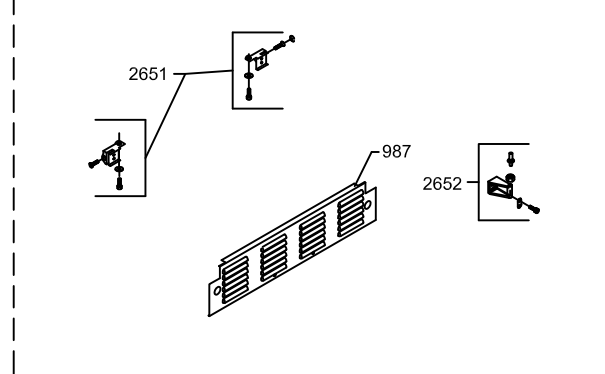

Ersatzteilliste-Explosionszeichnung

Gewerbetiefkühlschrank TKU 407 G LED

[Artikel-Nr.: 4771106861]

Position	Artikelnummer	Artikelname
0001	7020254-03	Thermometer
0002	0-7038080	Glimmlampe - grün
0006	8470512	Schaltpaneel
0011	0-70380670303	Schalter für Licht
0013	8470504	Türschalter
0014	0-52388410103	Thermostatknopf
0017	0-523810804	Deckgehäuse
0025	6010463	Kondensator
0061	0-6538001	Trockner,
0067	A5238026	Rad , komplett
0069	6520415	Überlastschutz
0072	0-5238224	Zwischenstück
0087	0-6038175	Fussplattenzubehör,, komplett
0117	0-4238008	Zuhalter für Heizkörper
0118	7020227	Bimetallthermostat - Defrost
0126	8-036510287309	Kompressor -NEK2160U Embraco 230V Embraco
0140	0-52388420103	Abdeckung, Toppaneel,- rechts
0142	0-52388400103	Abdeckung, Toppaneel,- links
0144	0-5238226	Halter für Verdampfer
0149	0-A1160010203	Skala für Thermostatknopf
0154	0-7038254	Deckel für Mehrfachstecker
0163	0-52381660253	Abdeckung
0194	0-6938031	Drahtabstellplatte
0199	0-4838236	Schlüssel, Satz - 2 Stück
0244	8070169	Tür, komplett, glas
0383	0-5239566-03	Dichtungsleiste
0392	0-52388750103	Handgriff, komplett
0399	8470938	Deckkappe für Toppaneel
0400	0-5438897	Leiste für Toppaneel
0429	0-7938350	Luftsprerre, vorn
0547	0-7038140	Heizelement
0579	0-8050204	Verdampfer
0582	0-7938171	Wärmeschutzschild
0586	3030230-01	Verdampferkasten
0589	3030231-01	Verdampfungsschale
0591	0-4238071	Beschlag für Verdampfungsschale
0592	0-4238081	Leitkanal
0593	0-4838095	Vakuumventil
0595	2041303	Abzudecken am Verdampfer box
0597	0-6938030	Drahtabstellplatte
0601	3010825	Tauwasserschlauch
0702	2042297-03	Scharnier, rechts
0704	0-4838088	Angelzapfen
0705	1510062	Feder
0709	0-52391220103	Buchse
0709	0-52387110103	Buchse (nach unten)
0714	7020992	Thermorelais
0726	0-7938096	Gummiband, 2 Stck.
0727	7030300	Ventilator
0735	0-5038266	Kühlbeutel
0736	0-4238070	Fühlerbeschlag
0844	0-4238119	Verdampferschirm
0845	0-4238120	Grundplatte
0846	0-7938147	Seitenstück
0869	0-5238956	Fussschraube
0898	7020979	Fühler, 0,5m
0899	7020970	Sensor NTC S3, 2200 mm
0987	0-4050025-03	Bodenpaneel, Fussleiste
1023	7010083	Schalter ON/OFF
1027	7090166	Ventilator, komplett - 3 im Reihe
1071	0-4838096	Angelzapfen
2021	0-6238146	Kondensator
2430	0-A9151272-03	Schloss komplett
2651	0-A910890	Anschlagfläche für Scharnier, Boden, links + rechts, komplet