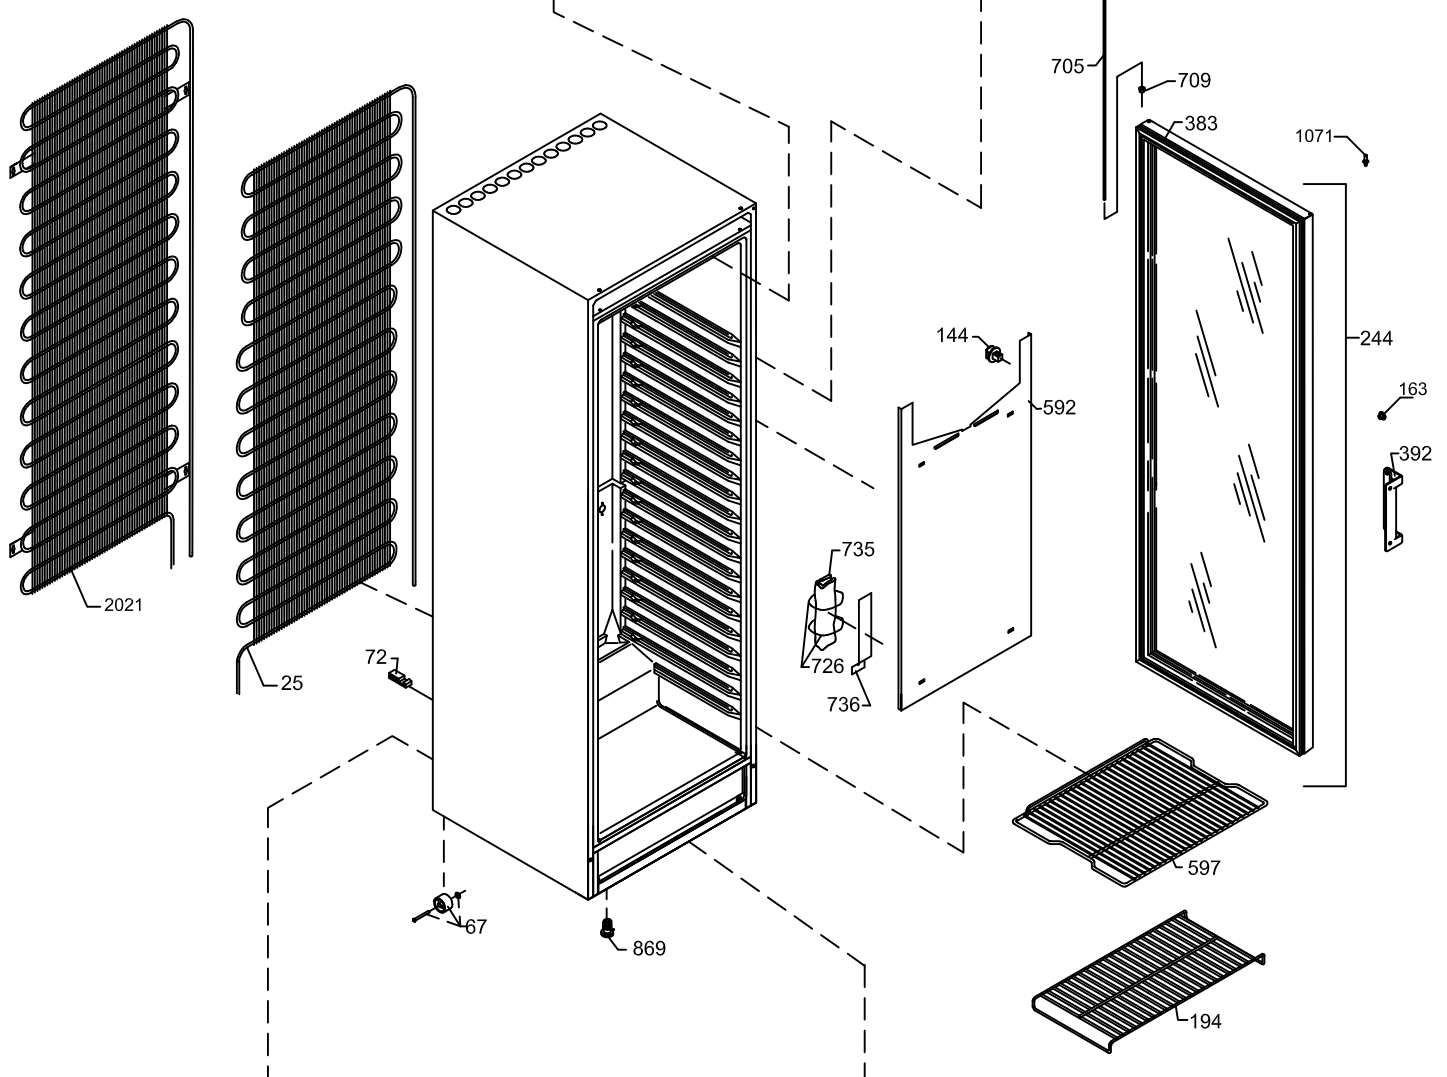

Ersatzteilliste-Explosionszeichnung

Gewerbetiefkühlschrank TKU 407 G LED

[Artikel-Nr.: 4771106861]

Position	Artikelnummer	Artikelname
0001	7020254-03	Thermometer
0002	0-7038080	Glimmlampe - grün
0006	8470512	Schaltpaneel
0011	0-70380670303	Schalter für Licht
0013	8470504	Türschalter
0014	0-52388410103	Thermostatknopf
0017	0-523810804	Deckgehäuse
0025	6010463	Kondensator
0061	0-6538001	Trockner,
0067	A5238026	Rad , komplett
0069	6520415	Überlastschutz
0072	0-5238224	Zwischenstück
0087	0-6038175	Fussplattenzubehör,, komplett
0117	0-4238008	Zuhalter für Heizkörper
0118	7020227	Bimetallthermostat - Defrost
0126	8-036510287309	Kompressor -NEK2160U Embraco 230V Embraco
0140	0-52388420103	Abdeckung, Toppaneel,- rechts
0142	0-52388400103	Abdeckung, Toppaneel,- links
0144	0-5238226	Halter für Verdampfer
0149	0-A1160010203	Skala für Thermostatknopf
0154	0-7038254	Deckel für Mehrfachstecker
0163	0-52381660253	Abdeckung
0194	0-6938031	Drahtabstellplatte
0199	0-4838236	Schlüssel, Satz - 2 Stück
0244	8070169	Tür, komplett, glas
0383	0-5239566-03	Dichtungsleiste
0392	0-52388750103	Handgriff, komplett
0399	8470938	Deckkappe für Toppaneel
0400	0-5438897	Leiste für Toppaneel
0429	0-7938350	Luftsprerre, vorn
0547	0-7038140	Heizelement
0579	0-8050204	Verdampfer
0582	0-7938171	Wärmeschutzschild
0586	3030230-01	Verdampferkasten
0589	3030231-01	Verdampfungsschale
0591	0-4238071	Beschlag für Verdampfungsschale
0592	0-4238081	Leitkanal
0593	0-4838095	Vakuumventil
0595	2041303	Abzudecken am Verdampfer box
0597	0-6938030	Drahtabstellplatte
0601	3010825	Tauwasserschlauch
0702	2042297-03	Scharnier, rechts
0704	0-4838088	Angelzapfen
0705	1510062	Feder
0709	0-52391220103	Buchse
0709	0-52387110103	Buchse (nach unten)
0714	7020992	Thermorelais
0726	0-7938096	Gummiband, 2 Stck.
0727	7030300	Ventilator
0735	0-5038266	Kühlbeutel
0736	0-4238070	Fühlerbeschlag
0844	0-4238119	Verdampferschirm
0845	0-4238120	Grundplatte
0846	0-7938147	Seitenstück
0869	0-5238956	Fussschraube
0898	7020979	Fühler, 0,5m
0899	7020970	Sensor NTC S3, 2200 mm
0987	0-4050025-03	Bodenpaneel, Fussleiste
1023	7010083	Schalter ON/OFF
1027	7090166	Ventilator, komplett - 3 im Reihe
1071	0-4838096	Angelzapfen
2021	0-6238146	Kondensator
2430	0-A9151272-03	Schloss komplett
2651	0-A910890	Anschlagfläche für Scharnier, Boden, links + rechts, komplet