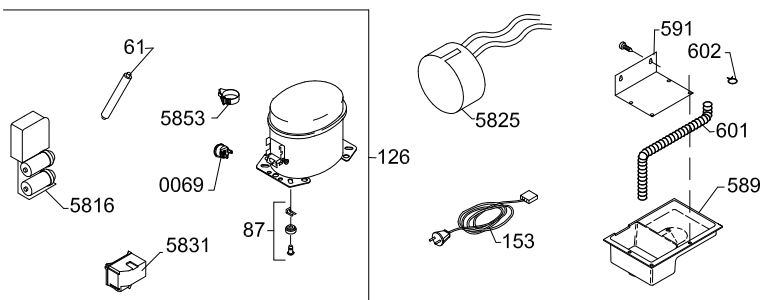

Gewerbetiefkühlschrank

TKU 407 G LED

Ersatzteilliste-Explosionszeichnung

Spare parts list and exploded assembly drawing

Reservedelsliste-Eksploderet

Art. 4771106861

Position	Artikelnummer	Artikelname
0001	7020254-03	Thermometer
0002	0-7038080	Glimmlampe - grün
0006	8470512	Schaltpaneel
0011	0-70380670303	Schalter für Licht
0013	8470504	Schalter für Licht, Bow
0014	0-52388410103	Thermostatknopf
0017	0-523810804	Deckgehäuse
0025	0-6238149	Kondensator
0049	0-5238025	Halter für Kondensator
0061	0-6538001	Trockner,
0067	0-5235002	Rad , komplett
0069	6520415	Überlastschutz
0072	0-5238224	Zwischenstück
0087	0-6038175	Fussplattenzubehör,, komplett
0118	7020227	Bimetallthermostat - Defrost
0126	8-036510287309	Kompressor -NEK2160U Embraco 230V Embraco
0140	0-52388420103	Abdeckung, Toppaneel,- rechts
0142	0-52388400103	Abdeckung, Toppaneel,- links
0144	0-5238226	Halter für Verdampfer
0194	0-6938031	Drahtabstellplatte
0199	0-4838236	Schlüssel, Satz - 2 Stück
0244	8070169	Tür, komplett, glas
0383	0-5239566-03	Dichtungsleiste
0392	0-52388750103	Handgriff, komplett
0399	8470503	Deckkappe für Toppaneel
0400	0-5438897	Leiste für Toppaneel
0429	0-7938350	Luftsperre, vorn
0547	0-7038140	Heizelement
0579	0-8050204	Verdampfer
0582	0-7938171	Wärmeschutzschild
0586	3030230-01	Verdampferkasten
0589	3030231-01	Verdampfungsschale
0591	0-4238071	Beschlag für Verdampfungsschale
0592	0-4238081	Leitkanal
0593	0-4838095	Vakuumventil
0595	2041303	Abzudecken am Verdampfer box
0597	0-6938030	Drahtabstellplatte
0601	3010825	Tauwasserschlauch
0602	0-1050001	Klemmring
0702	0-8550066-03	Scharnier, rechts
0703	0-8550067-03	Scharnier, links
0704	0-4838086	Angelzapfen
0705	1510062	Feder
0709	0-52391220103	Buchse - top
0714	7020992	Thermorelais
0726	0-7938096	Gummiband, 2 Stck.
0727	7030300	Ventilator
0735	0-5038266	Kühlbeutel
0736	0-4238070	Fühlerbeschlag
0844	0-4238119	Verdampferschirm
0845	0-4238120	Grundplatte
0846	0-7938147	Seitenstück
0869	0-5238956	Fussschraube
0898	7020961	Sensor
0898	7020979	Fühler, 0,5m
0987	0-4050025-03	Bodenpaneel, Fussleiste
1023	7010083	Schalter ON/OFF
1027	7090166	Ventilator, komplett - 3 im Reihe
2430	0-A9151272 -03	Schloss komplett
2651	0-A910890	Anschlagflèche für Scharnier, Boden, links + rechts, komplet
2652	0-A910650	Scharnier, Boden, komplett
2655	0-A910112	Anschlagflèche für Scharnier, rechts, komplett
2656	0-A910133	Anschlagflèche für Scharnier, links, komplett
3104	7090414	Transformator 24V
3104	7020273	Transformator 12V
3108	0-5239995-33	Lampenabschirmung
3127	0-7039032	LED light
5717	7095165	Thermostat