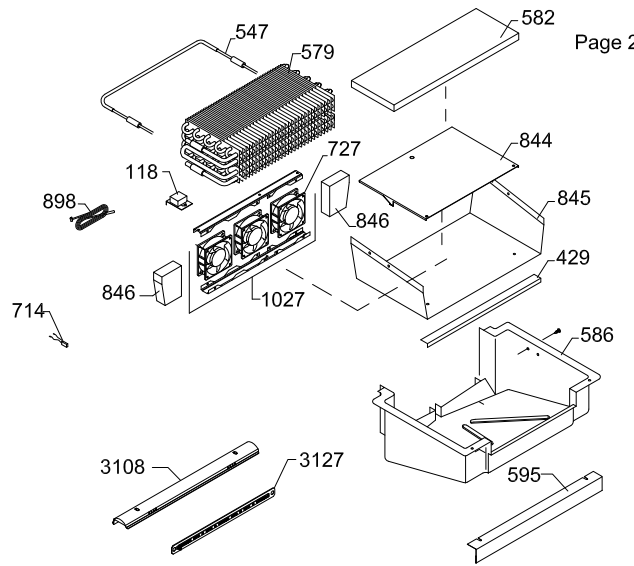

Gewerbetiefkühlschrank

TKU 407 G LED

Ersatzteilliste-Explosionszeichnung

Spare parts list and exploded assembly drawing

Reservedelsliste-Eksploderet

Art. 4771106861

Position	Artikelnummer	Artikelname
0001	7020254-03	Thermometer
0002	0-7038080	Glimmlampe - grün
0006	8470512	Schaltpaneel
0011	0-70380670303	Schalter für Licht
0013	8470504	Schalter für Licht, Bow
0014	0-52388410103	Thermostatknopf
0017	0-523810804	Deckgehäuse
0025	0-6238149	Kondensator
0049	0-5238025	Halter für Kondensator
0061	0-6538001	Trockner,
0067	0-5235002	Rad , komplett
0069	6520415	Überlastschutz
0072	0-5238224	Zwischenstück
0087	0-6038175	Fussplattenzubehör,, komplett
0118	7020227	Bimetallthermostat - Defrost
0126	8-036510287309	Kompressor -NEK2160U Embraco 230V Embraco
0140	0-52388420103	Abdeckung, Toppaneel,- rechts
0142	0-52388400103	Abdeckung, Toppaneel,- links
0144	0-5238226	Halter für Verdampfer
0194	0-6938031	Drahtabstellplatte
0199	0-4838236	Schlüssel, Satz - 2 Stück
0244	8070169	Tür, komplett, glas
0383	0-5239566-03	Dichtungsleiste
0392	0-52388750103	Handgriff, komplett
0399	8470503	Deckkappe für Toppaneel
0400	0-5438897	Leiste für Toppaneel
0429	0-7938350	Luftsperre, vorn
0547	0-7038140	Heizelement
0579	0-8050204	Verdampfer
0582	0-7938171	Wärmeschutzschild
0586	3030230-01	Verdampferkasten
0589	3030231-01	Verdampfungsschale
0591	0-4238071	Beschlag für Verdampfungsschale
0592	0-4238081	Leitkanal
0593	0-4838095	Vakuumventil
0595	2041303	Abzudecken am Verdampfer box
0597	0-6938030	Drahtabstellplatte
0601	3010825	Tauwasserschlauch
0602	0-1050001	Klemmring
0702	0-8550066-03	Scharnier, rechts
0703	0-8550067-03	Scharnier, links
0704	0-4838086	Angelzapfen
0705	1510062	Feder
0709	0-52391220103	Buchse - top
0714	7020992	Thermorelais
0726	0-7938096	Gummiband, 2 Stck.
0727	7030300	Ventilator
0735	0-5038266	Kühlbeutel
0736	0-4238070	Fühlerbeschlag
0844	0-4238119	Verdampferschirm
0845	0-4238120	Grundplatte
0846	0-7938147	Seitenstück
0869	0-5238956	Fussschraube
0898	7020961	Sensor
0898	7020979	Fühler, 0,5m
0987	0-4050025-03	Bodenpaneel, Fussleiste
1023	7010083	Schalter ON/OFF
1027	7090166	Ventilator, komplett - 3 im Reihe
2430	0-A9151272 -03	Schloss komplett
2651	0-A910890	Anschlagflèche für Scharnier, Boden, links + rechts, komplet
2652	0-A910650	Scharnier, Boden, komplett
2655	0-A910112	Anschlagflèche für Scharnier, rechts, komplett
2656	0-A910133	Anschlagflèche für Scharnier, links, komplett
3104	7090414	Transformator 24V
3104	7020273	Transformator 12V
3108	0-5239995-33	Lampenabschirmung
3127	0-7039032	LED light
5717	7095165	Thermostat