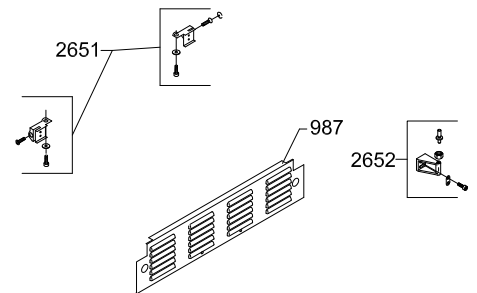

Gewerbetiefkühlschrank

TKU 407 G LED

Ersatzteilliste-Explosionszeichnung

Spare parts list and exploded assembly drawing

Reservedelsliste-Eksploderet

Art. 4771106861

Position	Artikelnummer	Artikelname
0001	7020254-03	Thermometer
0002	0-7038080	Glimmlampe - grün
0006	8470512	Schaltpaneel
0011	0-70380670303	Schalter für Licht
0013	8470504	Schalter für Licht, Bow
0014	0-52388410103	Thermostatknopf
0017	0-523810804	Deckgehäuse
0025	0-6238149	Kondensator
0049	0-5238025	Halter für Kondensator
0061	0-6538001	Trockner,
0067	0-5235002	Rad , komplett
0069	6520415	Überlastschutz
0072	0-5238224	Zwischenstück
0087	0-6038175	Fussplattenzubehör,, komplett
0118	7020227	Bimetallthermostat - Defrost
0126	8-036510287309	Kompressor -NEK2160U Embraco 230V Embraco
0140	0-52388420103	Abdeckung, Toppaneel,- rechts
0142	0-52388400103	Abdeckung, Toppaneel,- links
0144	0-5238226	Halter für Verdampfer
0194	0-6938031	Drahtabstellplatte
0199	0-4838236	Schlüssel, Satz - 2 Stück
0244	8070169	Tür, komplett, glas
0383	0-5239566-03	Dichtungsleiste
0392	0-52388750103	Handgriff, komplett
0399	8470503	Deckkappe für Toppaneel
0400	0-5438897	Leiste für Toppaneel
0429	0-7938350	Luftsperre, vorn
0547	0-7038140	Heizelement
0579	0-8050204	Verdampfer
0582	0-7938171	Wärmeschutzschild
0586	3030230-01	Verdampferkasten
0589	3030231-01	Verdampfungsschale
0591	0-4238071	Beschlag für Verdampfungsschale
0592	0-4238081	Leitkanal
0593	0-4838095	Vakuumventil
0595	2041303	Abzudecken am Verdampfer box
0597	0-6938030	Drahtabstellplatte
0601	3010825	Tauwasserschlauch
0602	0-1050001	Klemmring
0702	0-8550066-03	Scharnier, rechts
0703	0-8550067-03	Scharnier, links
0704	0-4838086	Angelzapfen
0705	1510062	Feder
0709	0-52391220103	Buchse - top
0714	7020992	Thermorelais
0726	0-7938096	Gummiband, 2 Stck.
0727	7030300	Ventilator
0735	0-5038266	Kühlbeutel
0736	0-4238070	Fühlerbeschlag
0844	0-4238119	Verdampferschirm
0845	0-4238120	Grundplatte
0846	0-7938147	Seitenstück
0869	0-5238956	Fussschraube
0898	7020961	Sensor
0898	7020979	Fühler, 0,5m
0987	0-4050025-03	Bodenpaneel, Fussleiste
1023	7010083	Schalter ON/OFF
1027	7090166	Ventilator, komplett - 3 im Reihe
2430	0-A9151272 -03	Schloss komplett
2651	0-A910890	Anschlagflèche für Scharnier, Boden, links + rechts, komplet
2652	0-A910650	Scharnier, Boden, komplett
2655	0-A910112	Anschlagflèche für Scharnier, rechts, komplett
2656	0-A910133	Anschlagflèche für Scharnier, links, komplett
3104	7090414	Transformator 24V
3104	7020273	Transformator 12V
3108	0-5239995-33	Lampenabschirmung
3127	0-7039032	LED light
5717	7095165	Thermostat