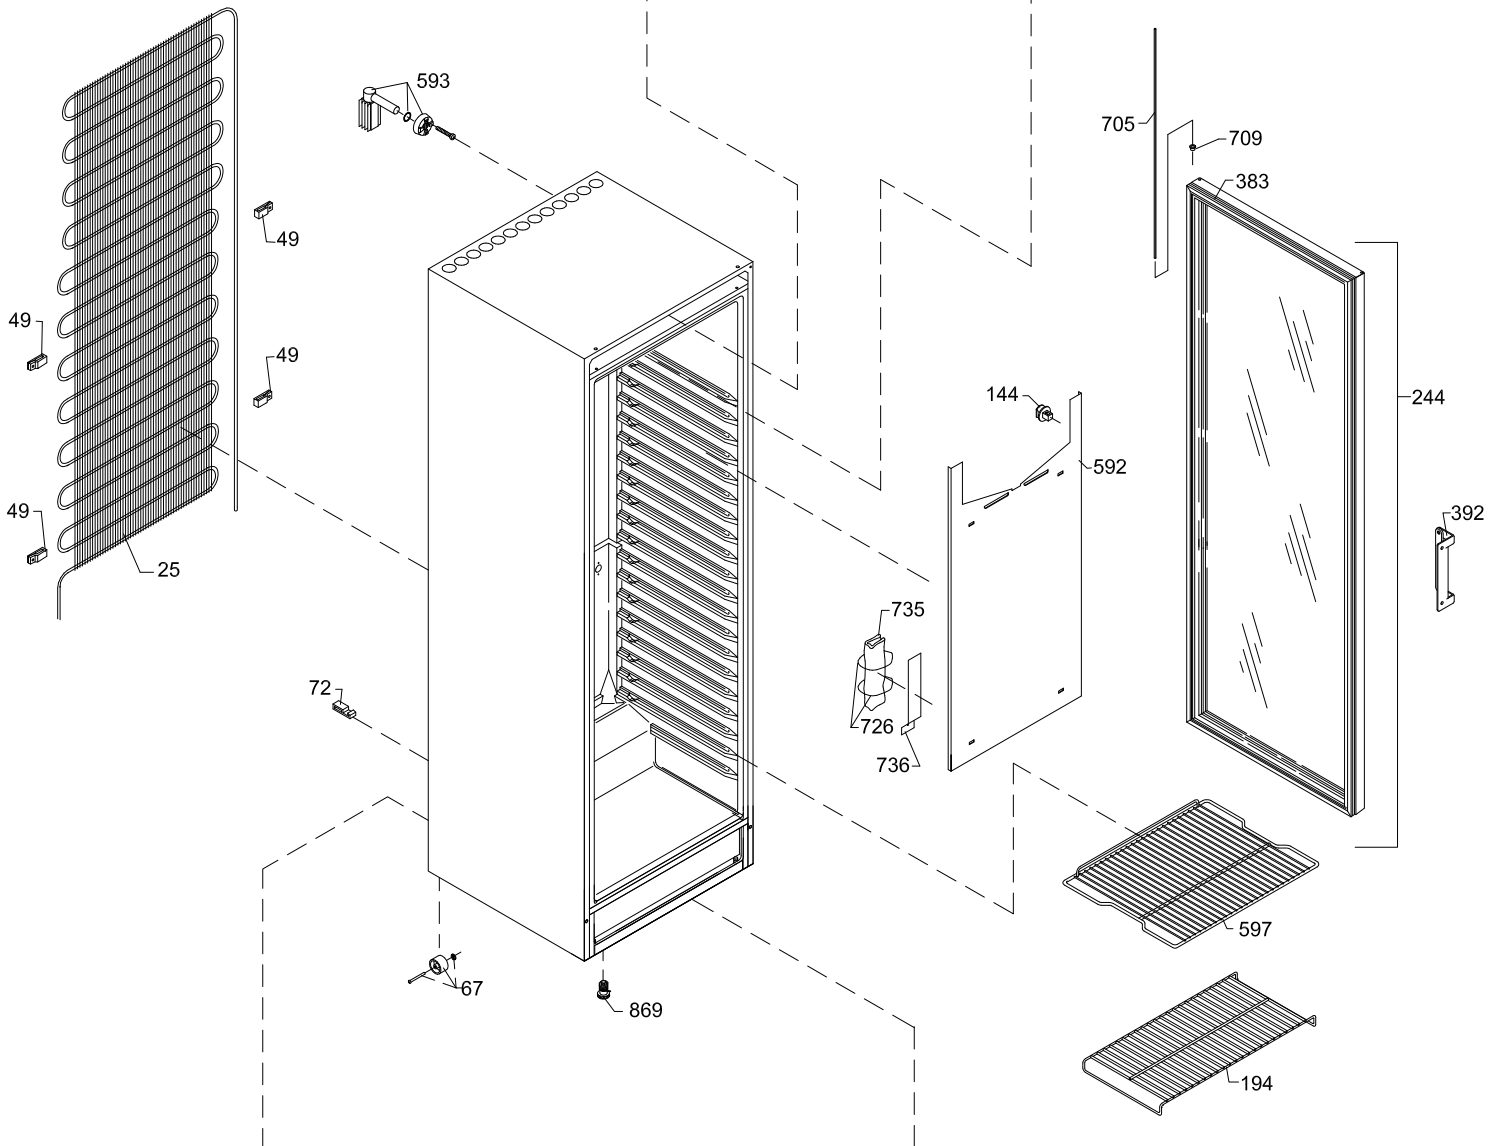

Gewerbetiefkühlschrank

TKU 407 G LED

Ersatzteilliste-Explosionszeichnung

Spare parts list and exploded assembly drawing

Reservedelsliste-Eksploderet

Art. 4771106861

Position	Artikelnummer	Artikelname
0001	7020254-03	Thermometer
0002	0-7038080	Glimmlampe - grün
0006	8470512	Schaltpaneel
0011	0-70380670303	Schalter für Licht
0013	8470504	Schalter für Licht, Bow
0014	0-52388410103	Thermostatknopf
0017	0-523810804	Deckgehäuse
0025	0-6238149	Kondensator
0049	0-5238025	Halter für Kondensator
0061	0-6538001	Trockner,
0067	0-5235002	Rad , komplett
0069	6520415	Überlastschutz
0072	0-5238224	Zwischenstück
0087	0-6038175	Fussplattenzubehör,, komplett
0118	7020227	Bimetallthermostat - Defrost
0126	8-036510287309	Kompressor -NEK2160U Embraco 230V Embraco
0140	0-52388420103	Abdeckung, Toppaneel,- rechts
0142	0-52388400103	Abdeckung, Toppaneel,- links
0144	0-5238226	Halter für Verdampfer
0194	0-6938031	Drahtabstellplatte
0199	0-4838236	Schlüssel, Satz - 2 Stück
0244	8070169	Tür, komplett, glas
0383	0-5239566-03	Dichtungsleiste
0392	0-52388750103	Handgriff, komplett
0399	8470503	Deckkappe für Toppaneel
0400	0-5438897	Leiste für Toppaneel
0429	0-7938350	Luftsperre, vorn
0547	0-7038140	Heizelement
0579	0-8050204	Verdampfer
0582	0-7938171	Wärmeschutzschild
0586	3030230-01	Verdampferkasten
0589	3030231-01	Verdampfungsschale
0591	0-4238071	Beschlag für Verdampfungsschale
0592	0-4238081	Leitkanal
0593	0-4838095	Vakuumventil
0595	2041303	Abzudecken am Verdampfer box
0597	0-6938030	Drahtabstellplatte
0601	3010825	Tauwasserschlauch
0602	0-1050001	Klemmring
0702	0-8550066-03	Scharnier, rechts
0703	0-8550067-03	Scharnier, links
0704	0-4838086	Angelzapfen
0705	1510062	Feder
0709	0-52391220103	Buchse - top
0714	7020992	Thermorelais
0726	0-7938096	Gummiband, 2 Stck.
0727	7030300	Ventilator
0735	0-5038266	Kühlbeutel
0736	0-4238070	Fühlerbeschlag
0844	0-4238119	Verdampferschirm
0845	0-4238120	Grundplatte
0846	0-7938147	Seitenstück
0869	0-5238956	Fussschraube
0898	7020961	Sensor
0898	7020979	Fühler, 0,5m
0987	0-4050025-03	Bodenpaneel, Fussleiste
1023	7010083	Schalter ON/OFF
1027	7090166	Ventilator, komplett - 3 im Reihe
2430	0-A9151272 -03	Schloss komplett
2651	0-A910890	Anschlagflèche für Scharnier, Boden, links + rechts, komplet
2652	0-A910650	Scharnier, Boden, komplett
2655	0-A910112	Anschlagflèche für Scharnier, rechts, komplett
2656	0-A910133	Anschlagflèche für Scharnier, links, komplett
3104	7090414	Transformator 24V
3104	7020273	Transformator 12V
3108	0-5239995-33	Lampenabschirmung
3127	0-7039032	LED light
5717	7095165	Thermostat