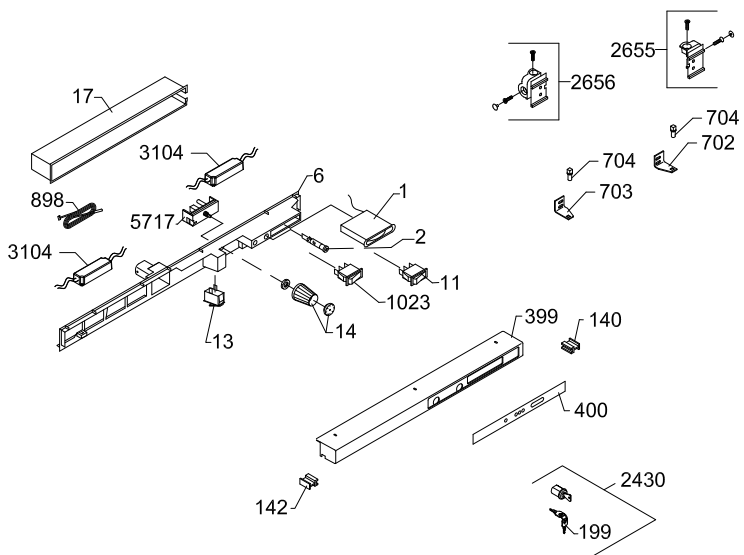

Gewerbetiefkühlschrank

TKU 407 G LED

Ersatzteilliste-Explosionszeichnung

Spare parts list and exploded assembly drawing

Reservedelsliste-Eksploderet

Art. 4771106861

Position	Artikelnummer	Artikelname
0001	7020254-03	Thermometer
0002	0-7038080	Glimmlampe - grün
0006	8470512	Schaltpaneel
0011	0-70380670303	Schalter für Licht
0013	8470504	Schalter für Licht, Bow
0014	0-52388410103	Thermostatknopf
0017	0-523810804	Deckgehäuse
0025	0-6238149	Kondensator
0049	0-5238025	Halter für Kondensator
0061	0-6538001	Trockner,
0067	0-5235002	Rad , komplett
0069	6520415	Überlastschutz
0072	0-5238224	Zwischenstück
0087	0-6038175	Fussplattenzubehör,, komplett
0118	7020227	Bimetallthermostat - Defrost
0126	8-036510287309	Kompressor -NEK2160U Embraco 230V Embraco
0140	0-52388420103	Abdeckung, Toppaneel,- rechts
0142	0-52388400103	Abdeckung, Toppaneel,- links
0144	0-5238226	Halter für Verdampfer
0194	0-6938031	Drahtabstellplatte
0199	0-4838236	Schlüssel, Satz - 2 Stück
0244	8070169	Tür, komplett, glas
0383	0-5239566-03	Dichtungsleiste
0392	0-52388750103	Handgriff, komplett
0399	8470503	Deckkappe für Toppaneel
0400	0-5438897	Leiste für Toppaneel
0429	0-7938350	Luftsperre, vorn
0547	0-7038140	Heizelement
0579	0-8050204	Verdampfer
0582	0-7938171	Wärmeschutzschild
0586	3030230-01	Verdampferkasten
0589	3030231-01	Verdampfungsschale
0591	0-4238071	Beschlag für Verdampfungsschale
0592	0-4238081	Leitkanal
0593	0-4838095	Vakuumventil
0595	2041303	Abzudecken am Verdampfer box
0597	0-6938030	Drahtabstellplatte
0601	3010825	Tauwasserschlauch
0602	0-1050001	Klemmring
0702	0-8550066-03	Scharnier, rechts
0703	0-8550067-03	Scharnier, links
0704	0-4838086	Angelzapfen
0705	1510062	Feder
0709	0-52391220103	Buchse - top
0714	7020992	Thermorelais
0726	0-7938096	Gummiband, 2 Stck.
0727	7030300	Ventilator
0735	0-5038266	Kühlbeutel
0736	0-4238070	Fühlerbeschlag
0844	0-4238119	Verdampferschirm
0845	0-4238120	Grundplatte
0846	0-7938147	Seitenstück
0869	0-5238956	Fussschraube
0898	7020961	Sensor
0898	7020979	Fühler, 0,5m
0987	0-4050025-03	Bodenpaneel, Fussleiste
1023	7010083	Schalter ON/OFF
1027	7090166	Ventilator, komplett - 3 im Reihe
2430	0-A9151272 -03	Schloss komplett
2651	0-A910890	Anschlagflèche für Scharnier, Boden, links + rechts, komplet
2652	0-A910650	Scharnier, Boden, komplett
2655	0-A910112	Anschlagflèche für Scharnier, rechts, komplett
2656	0-A910133	Anschlagflèche für Scharnier, links, komplett
3104	7090414	Transformator 24V
3104	7020273	Transformator 12V
3108	0-5239995-33	Lampenabschirmung
3127	0-7039032	LED light
5717	7095165	Thermostat