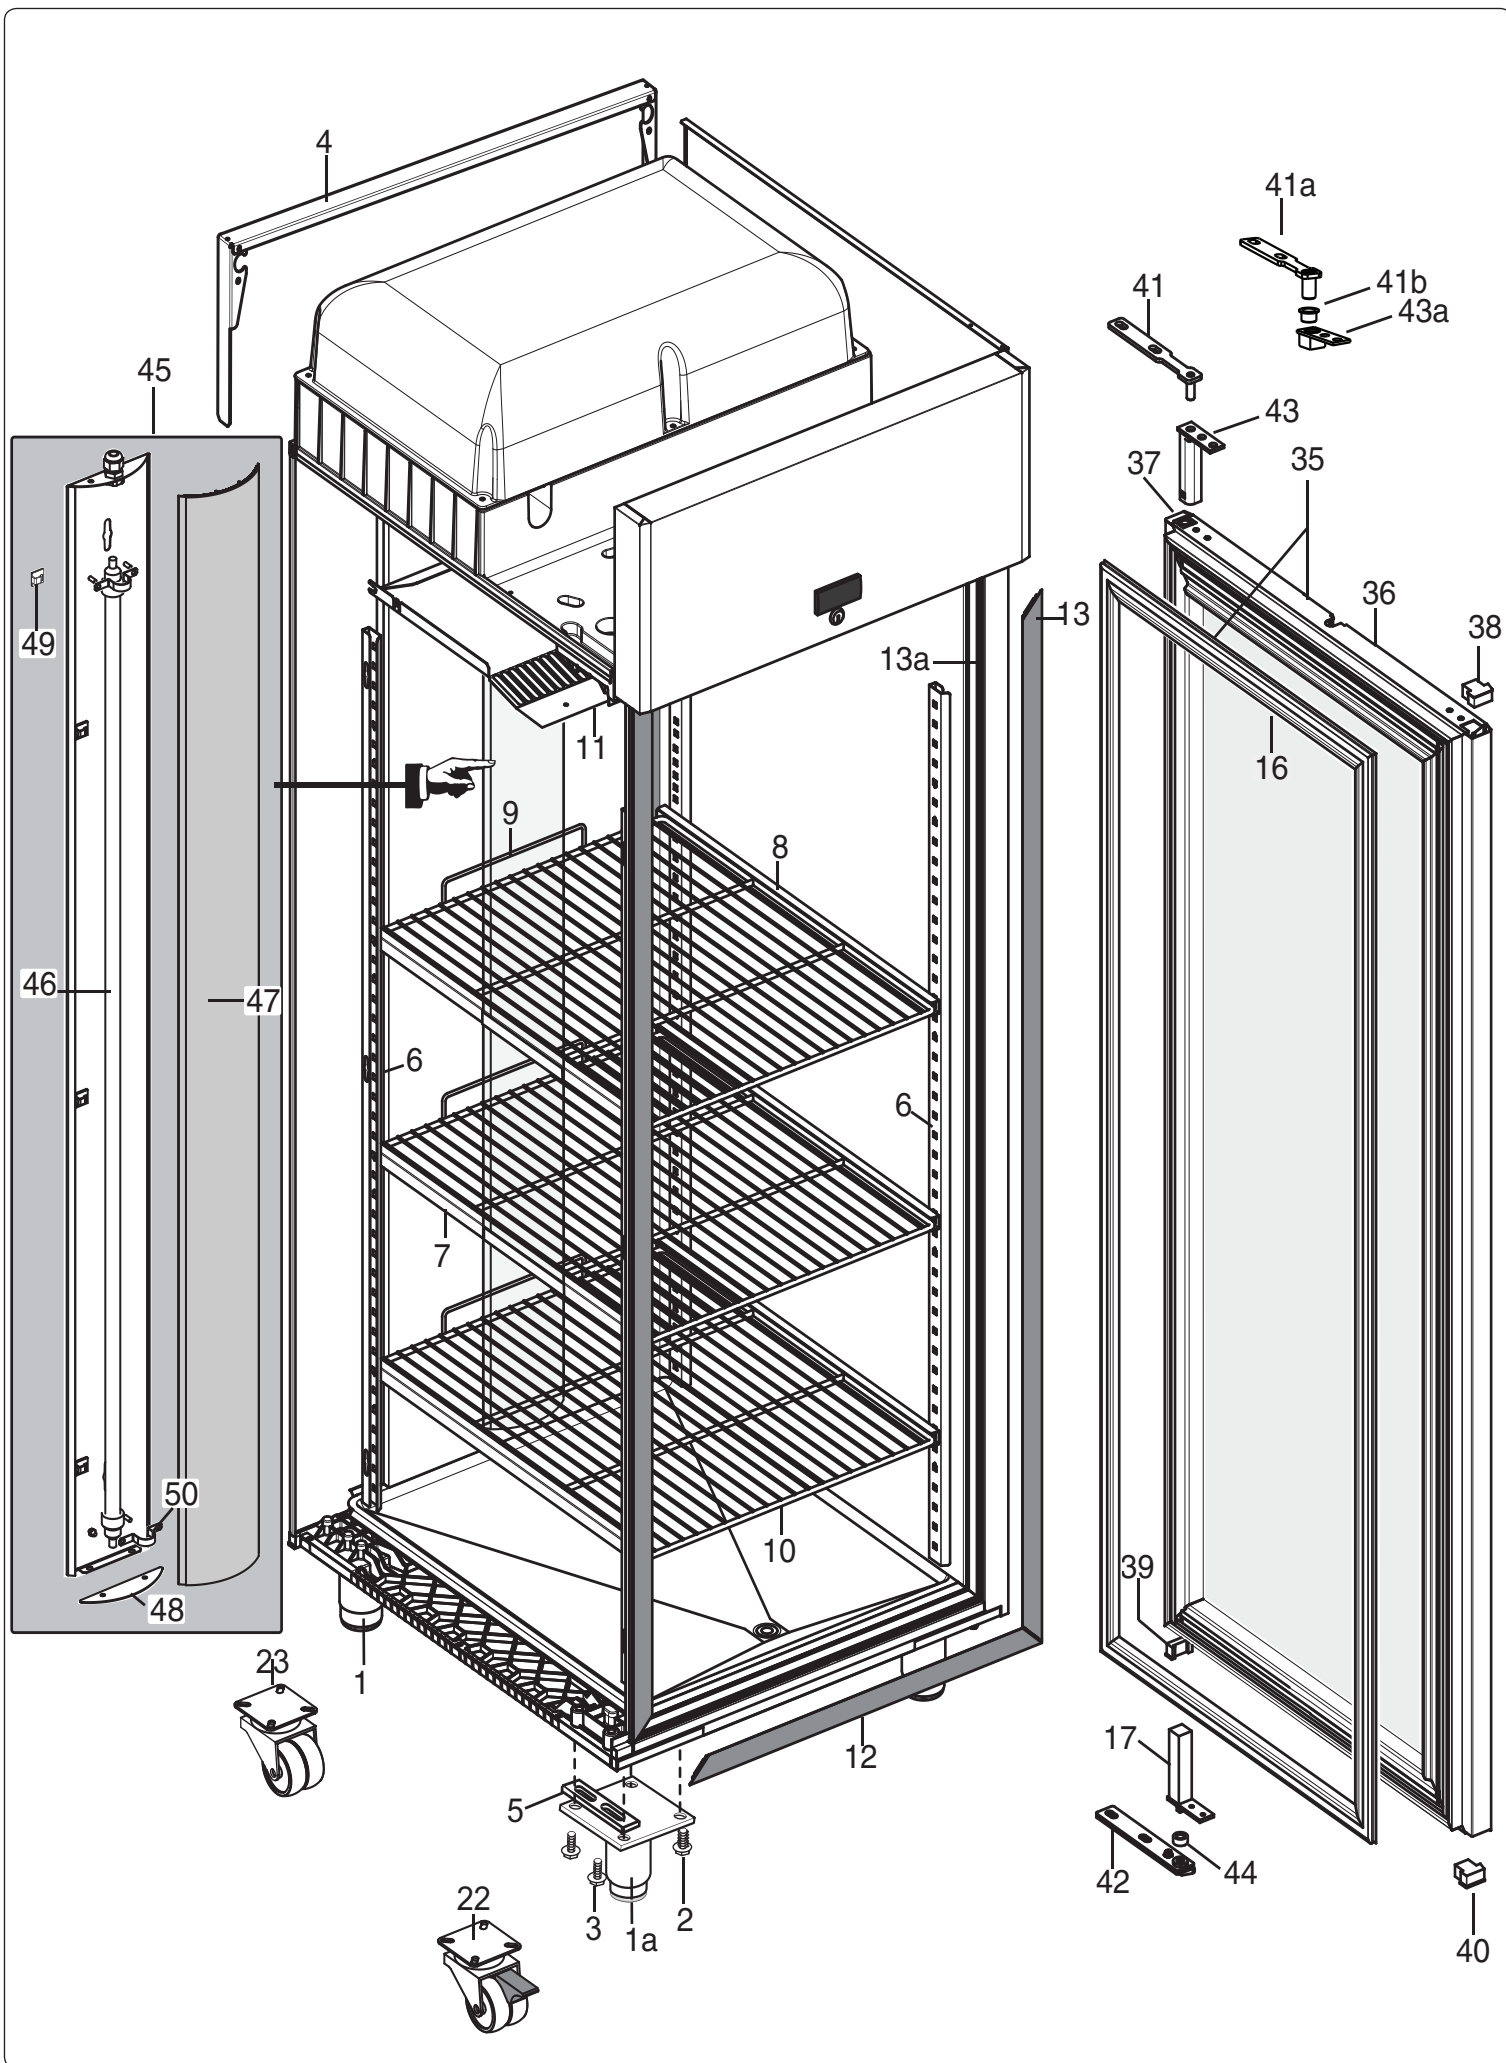

Rev. 4	Pag. 2,3,4	Index
	5	Cabinet and door
	6	Cooling unit assembly
	7...9	Control panel
		Spare parts list

Indice
Armadio e porta
Gruppo refrigerante
Pannello comandi
Lista ricambi

Refrigerators

Pos	Fact/code	Spare C.	Descrizione	Description	Ref/Note
1	541R05001	093243	Piedino	Foot	a,b,c,d,e,f,g,h, i,l,m,n,o,q,r,s, t,u,v,w,x,y
1a	518R02600	093244	Piedino anteriore porta vetro	Back foot glass door	h,i,m,n,o,q, t,u, v,w,x,y
2	217555204	093245	Vite per plastica per piedino	Screw (use by fix foot)	
3	518708601	093246	Vite M8x20 per fiss. staffa sup/inf	Screw M8X20 (use by fix bracket)	
4	502R17400	093247	Staffa supporto fianchi	Side support (upper)	
5	546R22800	093248	Distanziale per piede	Foot spacer	
6	501R38201	093249	Cremagliera	Rack	
7	501R47900	093250	Guida Sx A430	Left support (runner) A430	
8	501R48100	093251	Guida Dx A430	Right support (runner) A 430	
9	514R10600	093252	Griglia 2/1	Grid 2/1	
10	514R12200	093253	Griglia di fondo	Bottom grid	
11	875R37400	*	Assieme carter interno	Internal protection assembly	
12	832R09001	093254	Cornice orizzontale	Horizontal frame	
13	832R09101	093255	Cornice verticale	Vertical frame	a,b,c,d,e,h,i,m, n,o,p,q,r,s, t,u,v,w,x,y
13	832R09300	093256	Cornice verticale	Vertical frame	f,g,l
13a	617R06701	093330	Cavo riscaldante cornice	Frame heating cable	t,v,x
14	835R27007	093289	Porta con guarnizione aisi 304	Gasket and door	r
14	835R27108	093290	Porta con guarnizione aisi 430	Gasket and door	a,b,c,d,e,p,s
15	835R27407	093581	Porta aisi 304	Door	r
15	835R27507	096028	Porta aisi 430	Door	a,b,c,d,e,p,s
16	548R06802	093257	Guarnizione porta vetro	Gasket glass door	glass door
16	548R08000	094152	Guarnizione porta cieca/pv LED	Gasket full door and LED glass door	full door and t,u,v,w,x,y
17	835704001	082219	Cerniera porta	Hinge door	
18	544700601	081654	Boccola per porta	Door bush	a,b,c,d,e,p,r,s
19	833R21600	093341	Staffa inferiore porta	Lower stirrup door	a,b,c,d,e,p,r,s
20	505723802	082257	Staffa superiore porta	Upper stirrup door	a,b,c,d,e,f,g,l,r,s
21	541R05301	093271	Tappo per cerniere	Hole hinge plug	a,b,c,d,e,f,g,l,r,s
22	835R24900	093575	Ruota rotante con freno	Brake weel	p
23	835R24800	093574	Ruota rotante	Weel	p
24	880R64100	093342	Traversa per 1/2 porte a304	Support half door a304	f,g,l
25	543R09900	093272	Cornice per traversa	Support half door frame	f,g,l
26	501R51800	093275	Cremagliera ant. 1/2 porte superiore	Upper rack 1/2 doors	f,g,l
27	501R51600	093276	Cremagliera ant. 1/2 porte	Lower rack 1/2 doors	f,g,l
28	835R25410	093585	Ass.1/2 porta superiore a304	Upper half door a304	f,g,l
29	835R25509	093519	Ass.1/2 porta inferiore a304	Lower half door a304	f,g,l
30	548R08100	094153	Guarnizione magnetica 1/2 porte	Half door gasket	f,g,l
31	546R21100	093392	Boccola per cerniera 1/2 porte	Half door bush	f,g,l
32	833R21900	093301	Ass. cerniera inferiore	Lower hinge assembly	f,g,l
33	505R12400	093344	Cerniera centrale	Central hinge door	f,g,l
34	833R21100	093433	Serratura	Serratura	f,g,l
35	880R57001	093736	Ass. porta vetro	Glass door assembly	h,i,m,n,o
35	883R01401	*	Ass. porta vetro	Glass door assembly	t,u,v,w,x,y
36	879R15600	093274	Porta vetro	Glass door	h,i,m,n,o
36	879R36600	096173	Porta vetro	Glass door	t,u,v,w,x,y
37	546R22400	093535	Tappo sup. dx pv	Upper right plug door GL	h,i,m,n,o, t,u,v, w,x,y
38	546R22300	093536	Tappo sup. sx pv	Upper left plug door GL	h,i,m,n,o, t,u,v,