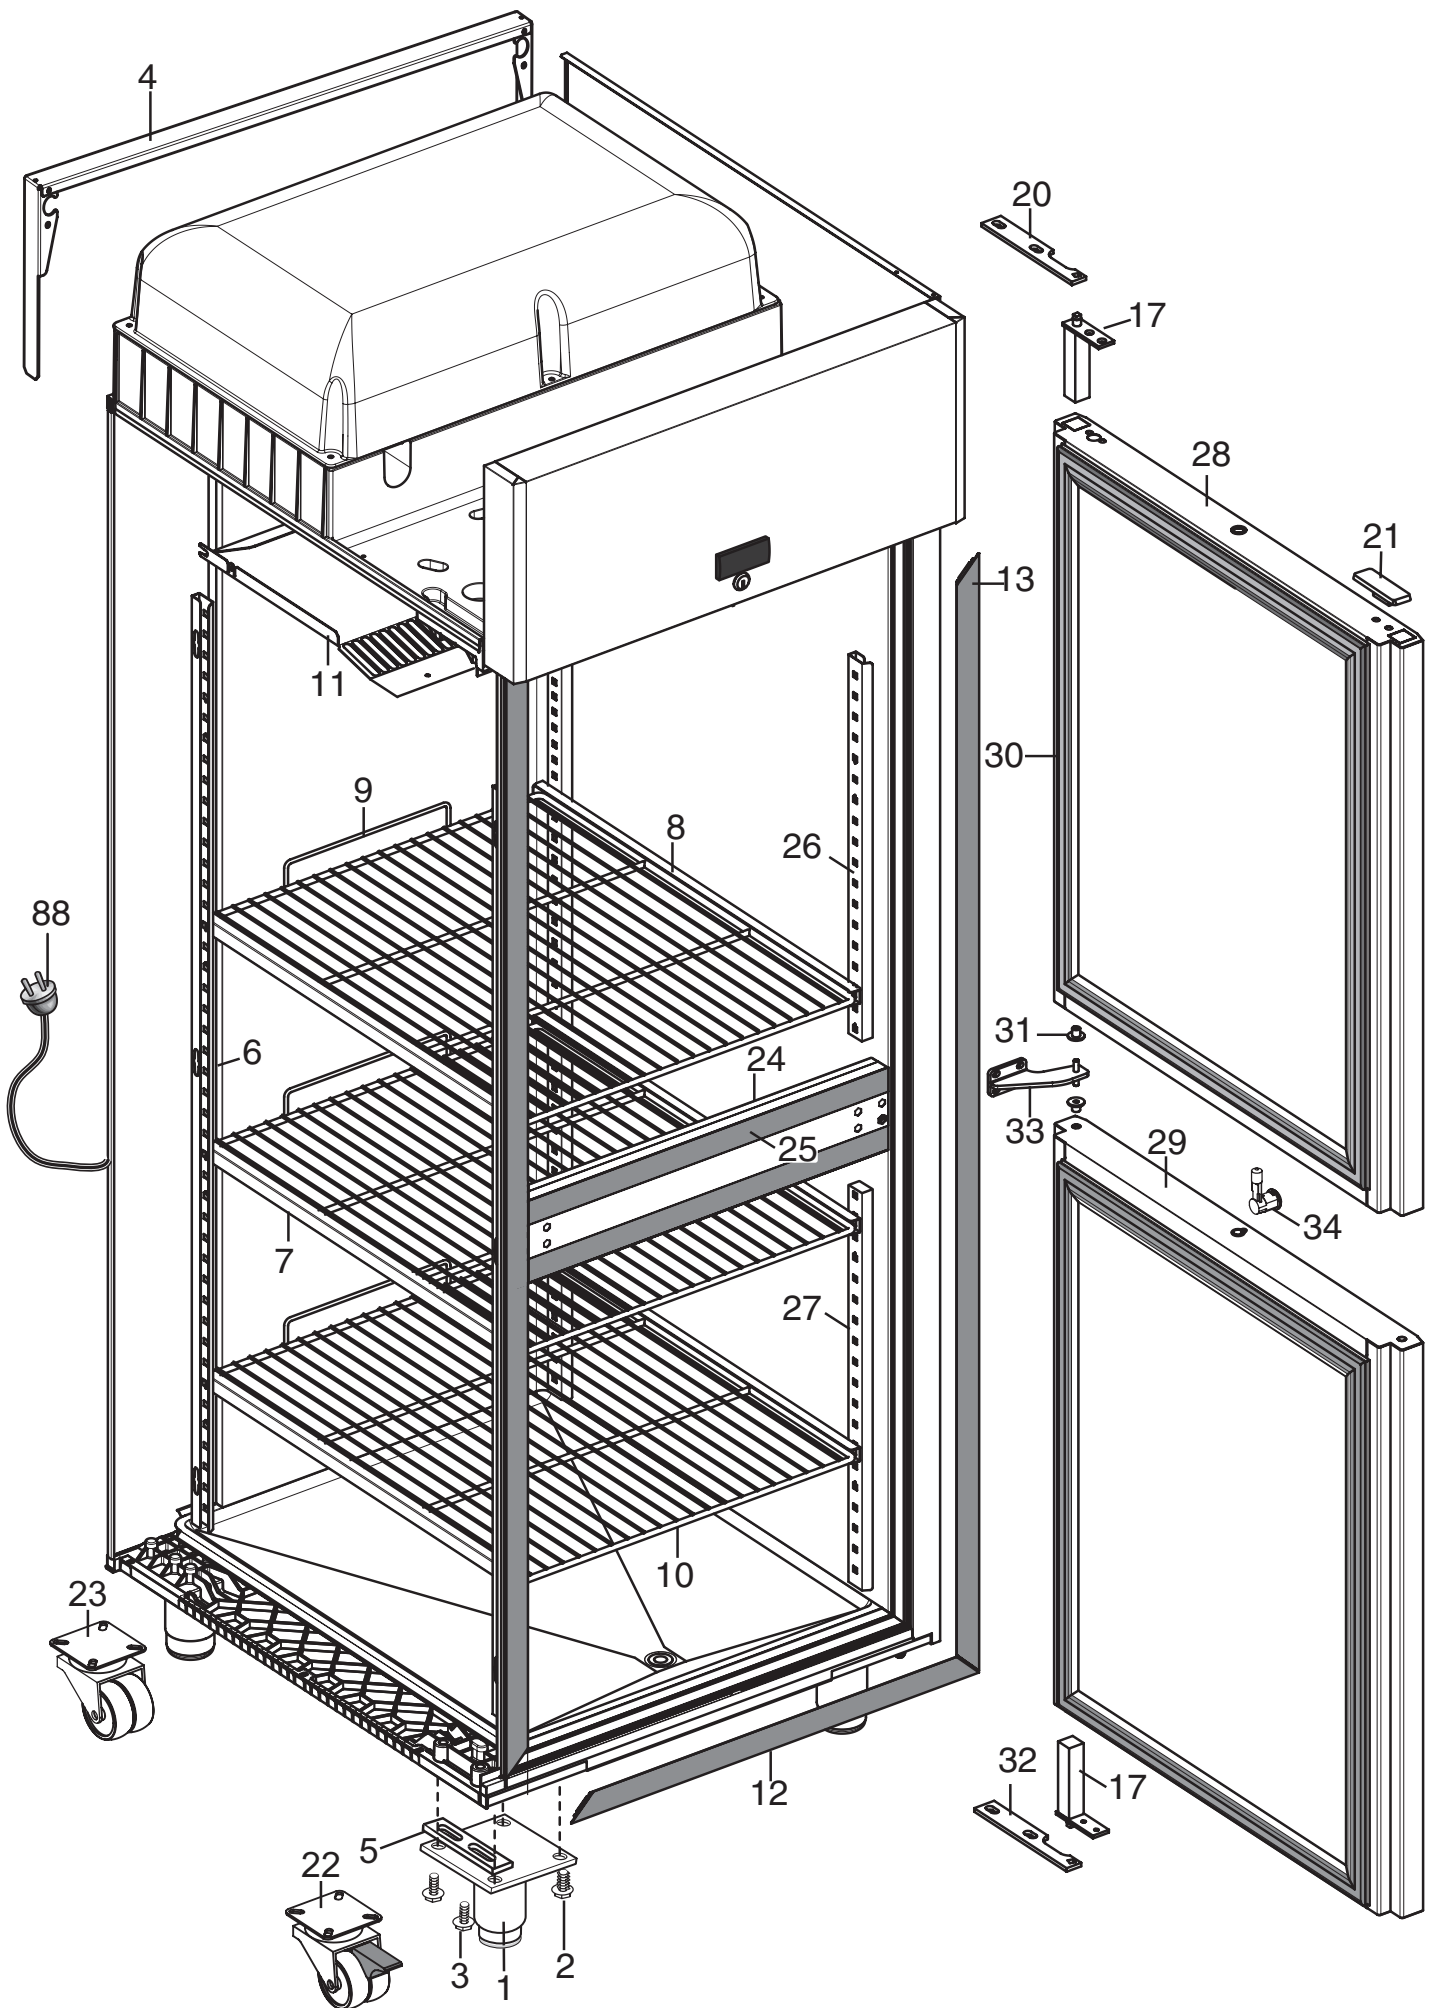

Rev. 4	Pag. 2,3,4	Index
	5	Cabinet and door
	6	Cooling unit assembly
	7...9	Control panel
		Spare parts list

Indice
Armadio e porta
Gruppo refrigerante
Pannello comandi
Lista ricambi

Refrigerators

Pos	Fact/code	Spare C.	Descrizione	Description	Ref/Note
1	541R05001	093243	Piedino	Foot	a,b,c,d,e,f,g,h, i,l,m,n,o,q,r,s, t,u,v,w,x,y
1a	518R02600	093244	Piedino anteriore porta vetro	Back foot glass door	h,i,m,n,o,q, t,u, v,w,x,y
2	217555204	093245	Vite per plastica per piedino	Screw (use by fix foot)	
3	518708601	093246	Vite M8x20 per fiss. staffa sup/inf	Screw M8X20 (use by fix bracket)	
4	502R17400	093247	Staffa supporto fianchi	Side support (upper)	
5	546R22800	093248	Distanziale per piede	Foot spacer	
6	501R38201	093249	Cremagliera	Rack	
7	501R47900	093250	Guida Sx A430	Left support (runner) A430	
8	501R48100	093251	Guida Dx A430	Right support (runner) A 430	
9	514R10600	093252	Griglia 2/1	Grid 2/1	
10	514R12200	093253	Griglia di fondo	Bottom grid	
11	875R37400	*	Assieme carter interno	Internal protection assembly	
12	832R09001	093254	Cornice orizzontale	Horizontal frame	
13	832R09101	093255	Cornice verticale	Vertical frame	a,b,c,d,e,h,i,m, n,o,p,q,r,s, t,u,v,w,x,y
13	832R09300	093256	Cornice verticale	Vertical frame	f,g,l
13a	617R06701	093330	Cavo riscaldante cornice	Frame heating cable	t,v,x
14	835R27007	093289	Porta con guarnizione aisi 304	Gasket and door	r
14	835R27108	093290	Porta con guarnizione aisi 430	Gasket and door	a,b,c,d,e,p,s
15	835R27407	093581	Porta aisi 304	Door	r
15	835R27507	096028	Porta aisi 430	Door	a,b,c,d,e,p,s
16	548R06802	093257	Guarnizione porta vetro	Gasket glass door	glass door
16	548R08000	094152	Guarnizione porta cieca/pv LED	Gasket full door and LED glass door	full door and t,u,v,w,x,y
17	835704001	082219	Cerniera porta	Hinge door	
18	544700601	081654	Boccola per porta	Door bush	a,b,c,d,e,p,r,s
19	833R21600	093341	Staffa inferiore porta	Lower stirrup door	a,b,c,d,e,p,r,s
20	505723802	082257	Staffa superiore porta	Upper stirrup door	a,b,c,d,e,f,g,l,r,s
21	541R05301	093271	Tappo per cerniere	Hole hinge plug	a,b,c,d,e,f,g,l,r,s
22	835R24900	093575	Ruota rotante con freno	Brake weel	p
23	835R24800	093574	Ruota rotante	Weel	p
24	880R64100	093342	Traversa per 1/2 porte a304	Support half door a304	f,g,l
25	543R09900	093272	Cornice per traversa	Support half door frame	f,g,l
26	501R51800	093275	Cremagliera ant. 1/2 porte superiore	Upper rack 1/2 doors	f,g,l
27	501R51600	093276	Cremagliera ant. 1/2 porte	Lower rack 1/2 doors	f,g,l
28	835R25410	093585	Ass.1/2 porta superiore a304	Upper half door a304	f,g,l
29	835R25509	093519	Ass.1/2 porta inferiore a304	Lower half door a304	f,g,l
30	548R08100	094153	Guarnizione magnetica 1/2 porte	Half door gasket	f,g,l
31	546R21100	093392	Boccola per cerniera 1/2 porte	Half door bush	f,g,l
32	833R21900	093301	Ass. cerniera inferiore	Lower hinge assembly	f,g,l
33	505R12400	093344	Cerniera centrale	Central hinge door	f,g,l
34	833R21100	093433	Serratura	Serratura	f,g,l
35	880R57001	093736	Ass. porta vetro	Glass door assembly	h,i,m,n,o
35	883R01401	*	Ass. porta vetro	Glass door assembly	t,u,v,w,x,y
36	879R15600	093274	Porta vetro	Glass door	h,i,m,n,o
36	879R36600	096173	Porta vetro	Glass door	t,u,v,w,x,y
37	546R22400	093535	Tappo sup. dx pv	Upper right plug door GL	h,i,m,n,o, t,u,v, w,x,y
38	546R22300	093536	Tappo sup. sx pv	Upper left plug door GL	h,i,m,n,o, t,u,v,