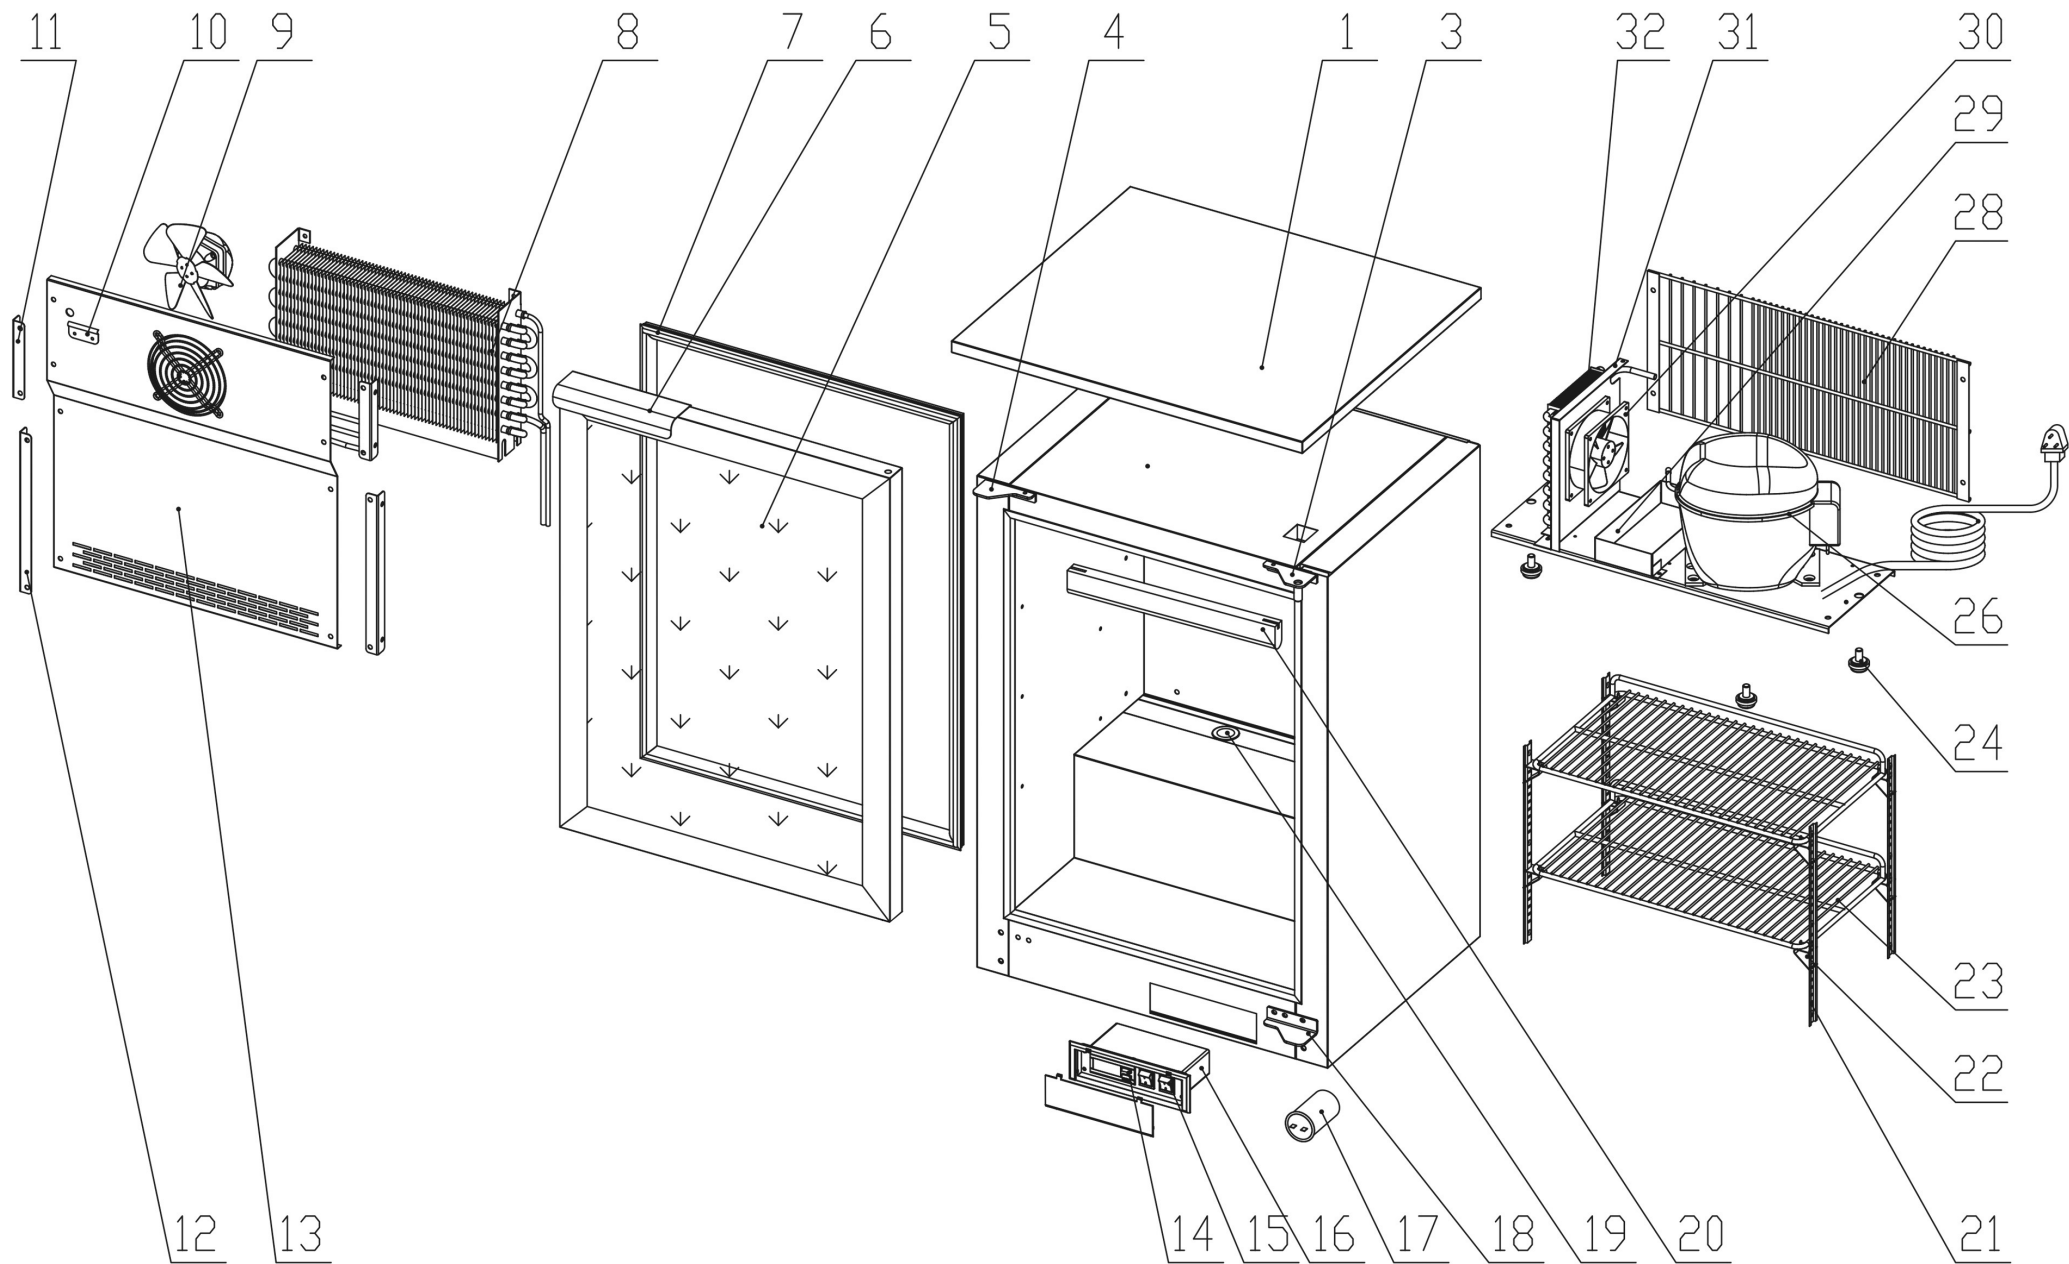

# Ersatzteilliste-Explosionszeichnung

## Umluft-Glastürtiefkühlschrank **GF 200 U**

[Art. 435202001]

Date: 26-05-2020

<b>POS.</b>	<b>REF.NO.</b>	<b>ITEM</b>	<b>Unit</b>
00001	2125000001	TOP	STK
00003	2125000003	TOP HINGE RIGHT	STK
00004	2125000004	TOP HINGE LEFT	STK
00005	2125000005	GLASS DOOR	STK
00006	2125000006	HANDLE	STK
00007	2125000007	GASKET	STK
00008	2125000008	EVAPORATOR	STK
00009	2125000009	EVAPORATOR FAN	STK
00010	7200000529	SENSOR FIXED CLIP	STK
00011	2125000011	FAN COVER BRACKET	STK
00012	2125000012	EVAPORATOR COVER BRACKET	STK
00013	2125000013	EVAPORATOR COVER	STK
00014	7110000388	THERMOSTAT XR06CX, 20 A, BLUE	STK
00015	7110002401	MAIN SWITCH	STK
00016	2125000016	THERMOSTAT BOX	STK
00017	2125000017	CAPACITOR FOR DOOR HEATER	STK
00018	2125000018	BOTTOM HINGE	STK
00019	7200000531	DRAIN PIPE	STK
00020	2125000020	LED LIGHT	STK
00021	2125000021	RAIL FOR SHELVES	STK
00022	7190100010	SHELF CLIP	STK
00023	2125000023	WIRE SHELF	STK
00024	7200000900	ADJUSTABLE FEET	STK
00026	7300010253	COMPRESSOR EMT2125U R290	STK
00028	2125000028	COMPRESSOR GRILL	STK
00029	2125000029	WATER PAN	STK
00030	2125000030	CONDENSER FAN	STK
00031	2125000031	CONDENSER FAN BRACKET	STK
00032	2125000032	CONDENSER	STK