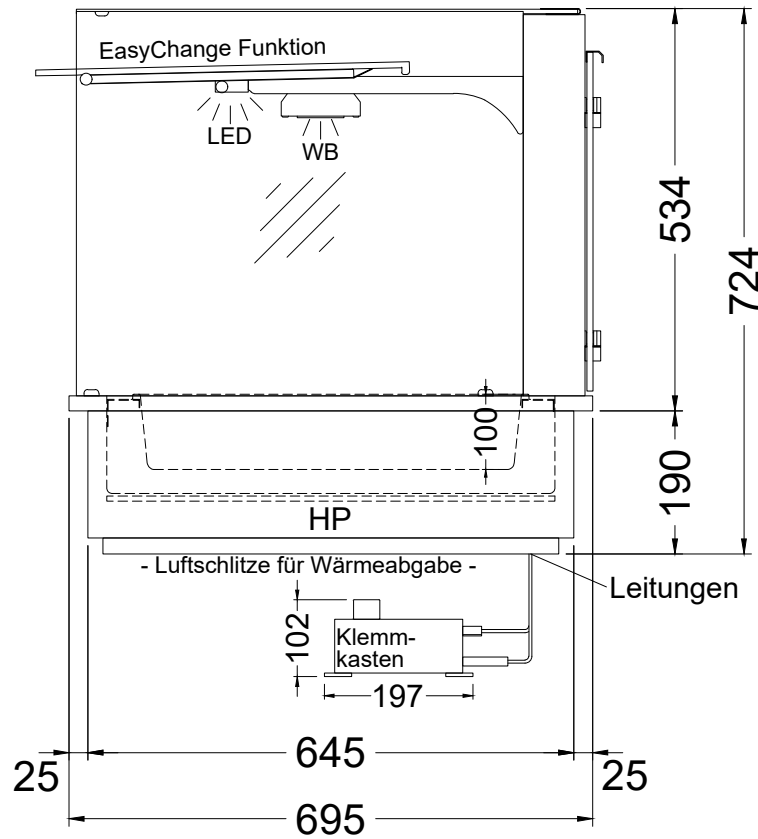

HOT MARIE W GE-78-53 EC

[Art. 484533141]

NordCap®

(Bedienseite)

(Seitenansicht)

Version DROP-IN

(Detail "Easy Change")

LEGENDE:	
LED	= LED-Beleuchtung
WB	= Wärmebrücke
HP	= Heizplatte