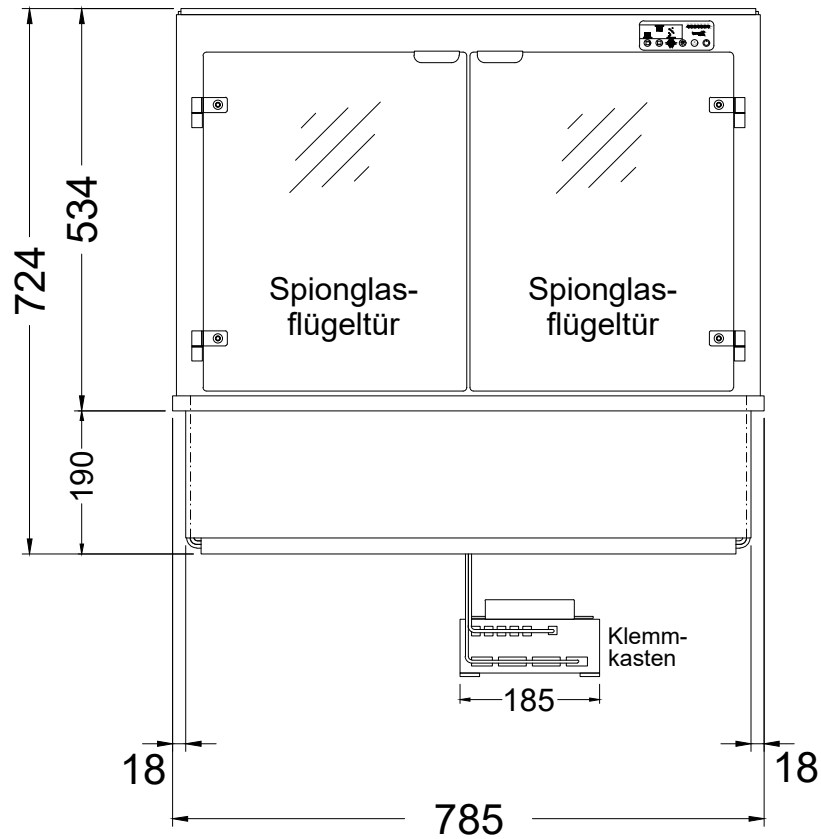

HOT MARIE W GE-78-53 EC

[Art. 484533141]

NordCap®

(Bedienseite)

(Seitenansicht)

Version DROP-IN

(Detail "Easy Change")

LEGENDE:	
LED	= LED-Beleuchtung
WB	= Wärmebrücke
HP	= Heizplatte