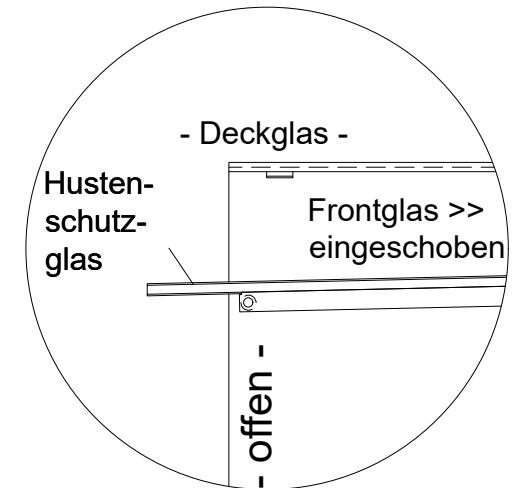

HOT MARIE W GE-78-53 EC

[Art. 484533141]

NordCap®

(Bedienseite)

(Seitenansicht)

Version DROP-IN

(Detail "Easy Change")

LEGENDE:	
LED	= LED-Beleuchtung
WB	= Wärmebrücke
HP	= Heizplatte