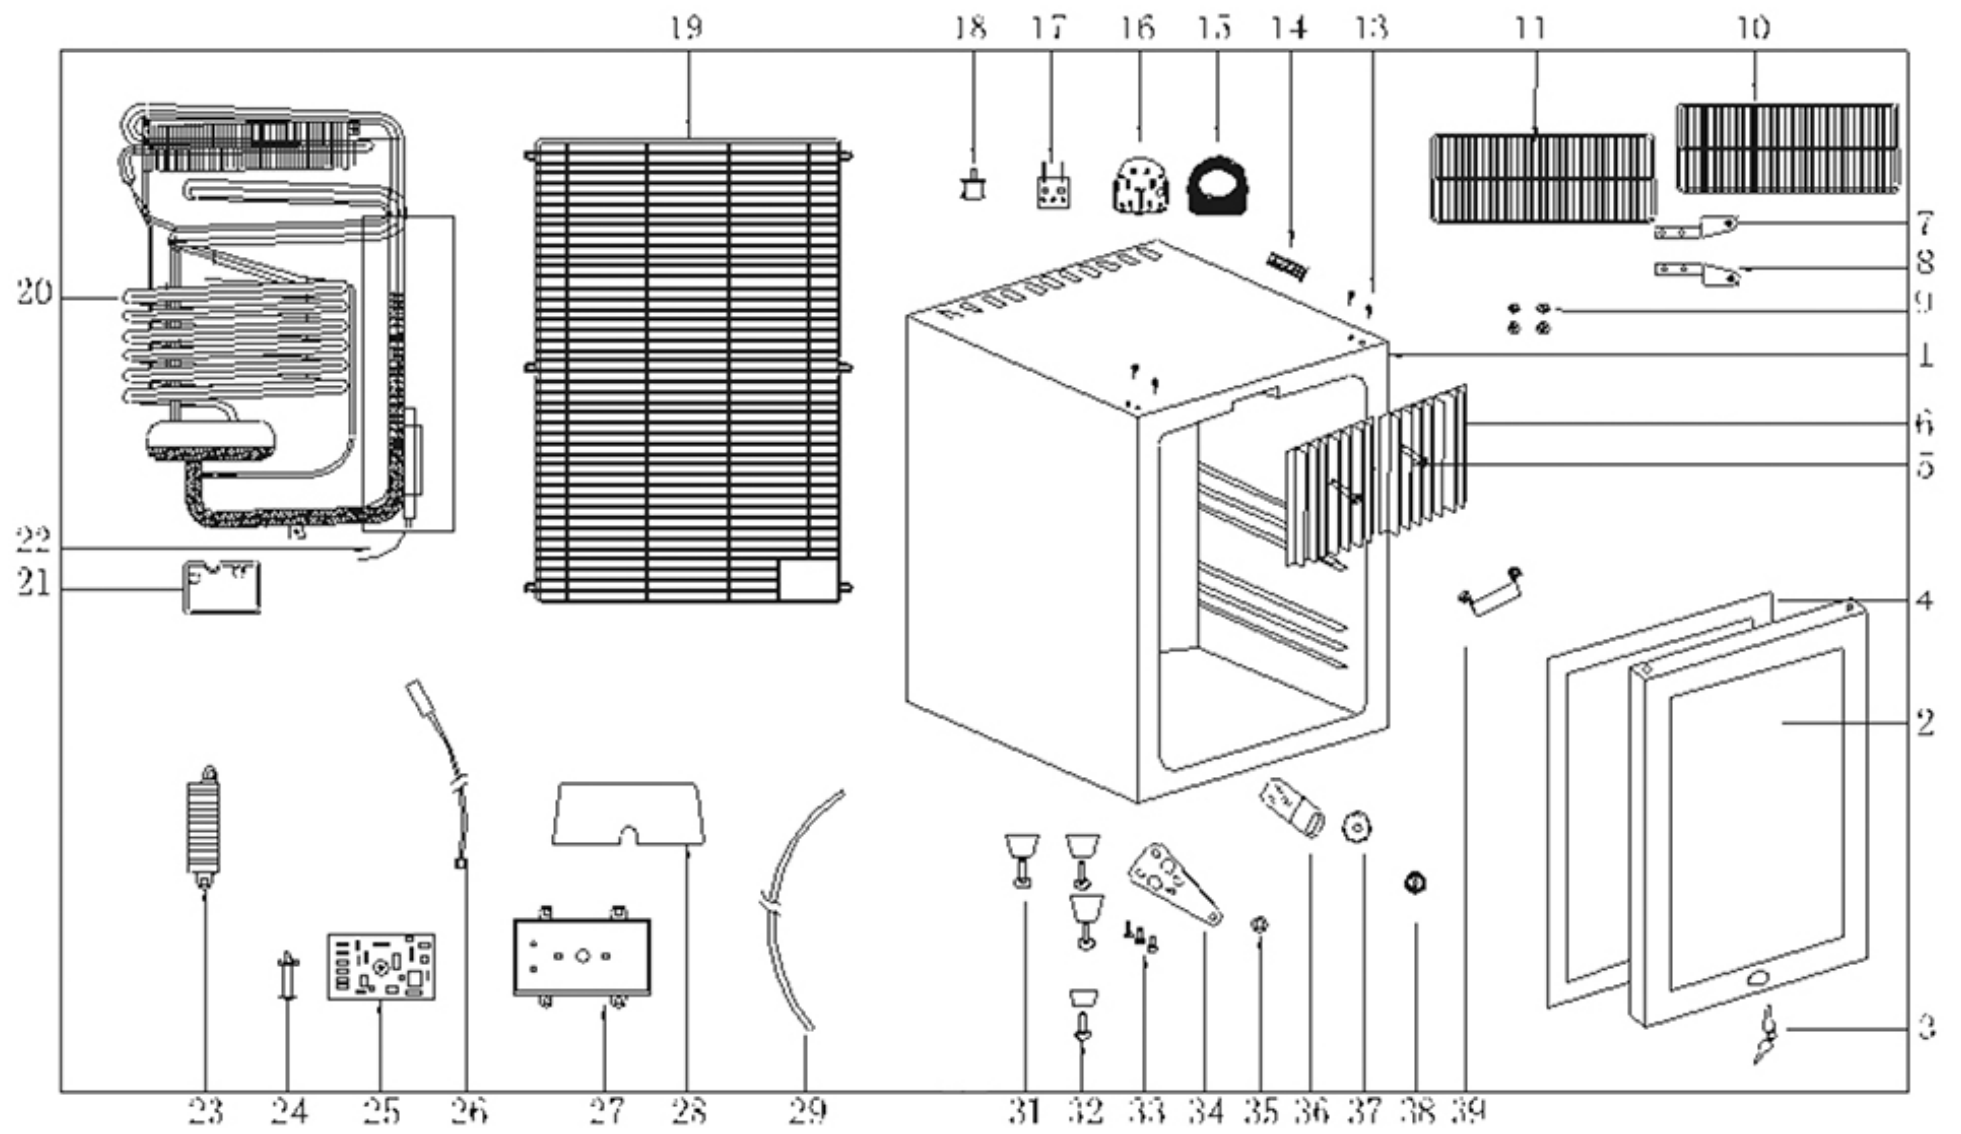

Ersatzteilliste-Explosionszeichnung

Minibar TM 42-G

[Art. 43560046]

POS.	REF.NO.	ITEM	Unit
00002	6000101989	GLASS DOOR	STK
00003	6003001162	KEYS FOR TM-G	STK
00004	6000101181	DOOR GASKET	STK
00005	6000101602	SCREW	STK
00006	6000104088	COOLING PLATE	STK
00007	6000104129	LEFT HINGE	STK
00008	6000104130	RIGHT HINGE	STK
00009	6000109466	SCREW COVER	STK
00010	6000101104	SHELF BIG	STK
00013	6000101472	SCREW FOR TOP HINGE	STK
00014	6000101366	FALSE TOP HINGE	STK
00015	6003001007	LAMP COVER	STK
00016	6000106047	LIGHT HOUSE	STK
00017	6000113418	LED LIGHT	STK
00018	6000106094	LIGHT SWITCH	STK
00019	6000101822	BACK GRILL	STK
00020	6000103001	ABSORPTION UNIT	STK
00021	6000101894	WATER BOX	STK
00022	6000113065	HEATING ELEMENT 65 W	STK
00023	6000101202	PROBE HOLDER	STK
00024	6000101495	THERMOSTAT CONNECTOR	STK
00025	6000106166	THERMOSTAT PCB	STK
00026	6000101691	THERMOSTAT PROBE	STK
00027	6000101962	THERMOSTAT BASEBOARD	STK
00028	6000101895	JUNCTION BOX	STK
00029	6000109088	DRAIN PIPE	STK
00031	6000106036	BIG FEET	STK
00032	6000106034	SMALL FEET	STK
00033	6000101472	SCREW FOR TOP HINGE	STK
00034	6000101271	BOTTOM HINGE	STK
00035	6000131602	NYLON WASHER	STK
00036	6000101715	LOCK BRACKET	STK
00037	6000101643	THERMOSTAT SCALE	STK
00038	6000101966	THERMOSTAT KNOB	STK
00039	6000101949	LIGHT STOP BRACKET	STK