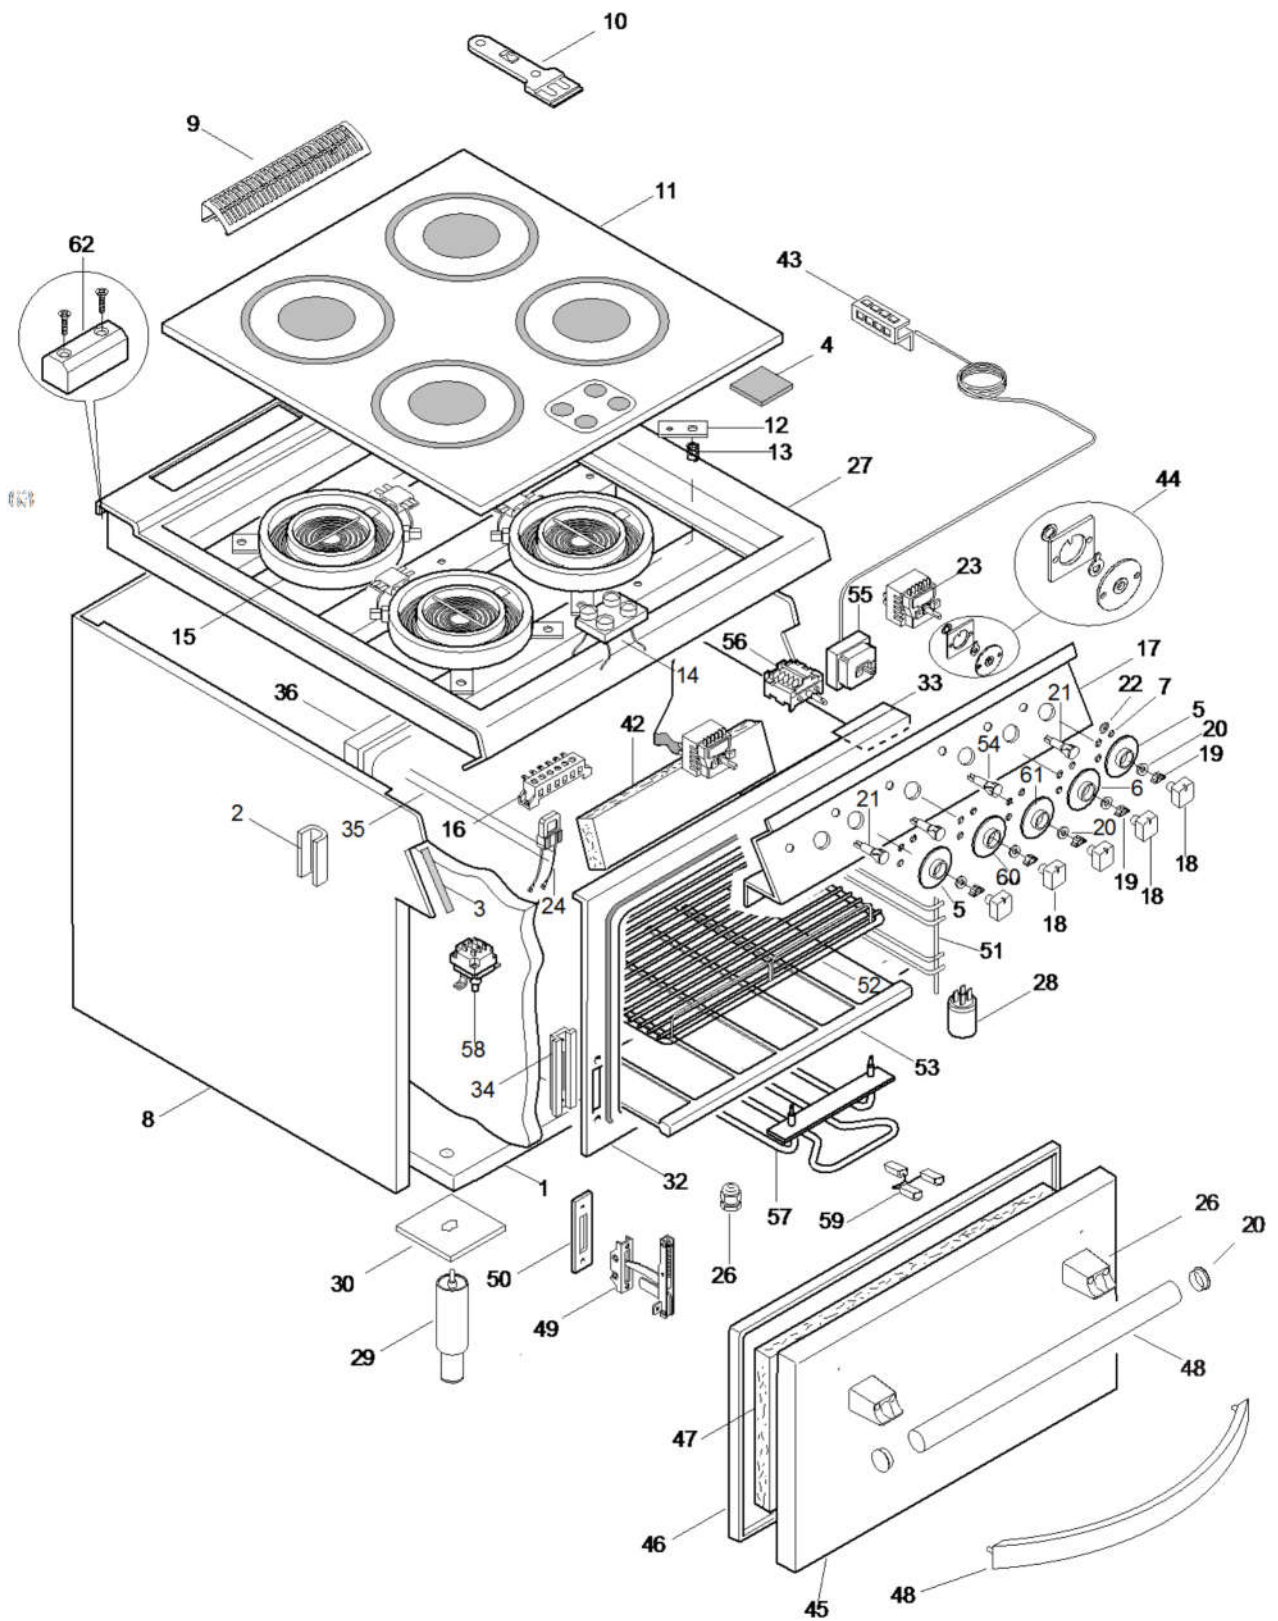

Pag	Index	Indice	Note
2-4	General components	Componenti struttura	
5,6	Spare parts list	Lista ricambi	

Brand/Marchio: All
Factory code: 9PDX

**CUCINA INFRAROSSO E700XP
INFRARED COOKING E700XP**

Pos	Factory Code	Spare part Code	Descrizione	Description	Ref./Note
1	05038A1U00	*	FONDO PIANO 400	BOTTOM TOP 400 MM	TOP
1	05038A1V00	*	FONDO PIANO 800	BOTTOM TOP 800 MM	TOP
1	05038A2300	*	FONDO FORNO	BOTTOM OVEN 800 MM	OVEN
2	0527850500	0C0156	PIASTRA FISSAGGIO FIANCHI	SIDE PANELS JOINTING PLATE	
3	0543821900	0C2496	GUARNIZIONE CRUSCOTTO	GASKET CONTROL PANEL	
4	0546810400	0C5419	DISTANZIALE VETROCERAMICA	SPACER FOR GLASS TOP	
5	0548877U00	0C7527	GHIERA SIMOSTATO POSTERIORE	KNOB RING, ENERGY REGULATOR	ELX
5	054887A200	0C7534	GHIERA SIMOSTATO POSTERIORE	KNOB RING, ENERGY REGULATOR	ZAN, OEM up to 20/2011
5	0548879T00	0C7246	GHIERA SIMOSTATO POSTERIORE	KNOB RING, SAFETY THERMOSTAT	ZAN, OEM from 21/2011
6	0548877T00	0C7344	GHIERA SIMOSTATO ANTERIORE	KNOB RING, SAFETY THERMOSTAT	ELX
6	054887A100	0C7533	GHIERA SIMOSTATO ANTERIORE	KNOB RING, SAFETY THERMOSTAT	ZAN, OEM up to 20/2011
6	0548879S00	0C7245	GHIERA SIMOSTATO ANTERIORE	KNOB RING, SAFETY THERMOSTAT	ZAN, OEM from 21/2011
7	0218912211	069567	PIASTRINA PER GHIERA	PLATE FOR KNOB RING	
8	085089F701	0C8544	RIVESTIMENTO LATERALE 400 MM	EXTERNAL PANEL 400 MM	ELX, TOP
8	085089FA01	0C7268	RIVESTIMENTO LATERALE 400 MM	EXTERNAL PANEL 400 MM	ELX, TOP
8	085089F801	0C7536	RIVESTIMENTO LATERALE 800 MM	EXTERNAL PANEL 800 MM	ZAN, OEM - TOP
8	085089FB01	0C8464	RIVESTIMENTO LATERALE 800 MM	EXTERNAL PANEL 800 MM	ZAN, OEM - TOP
8	085089FF01	0C8598	RIVESTIMENTO LAT. MONOBLOCCO	EXT. PANEL FREESTANDING 800 MM	ELX - OVEN
8	085089FJ01	0CA950	RIVESTIMENTO LAT. MONOBLOCCO	EXT. PANEL FREESTANDING 800 MM	ZAN - OVEN
9	050389LP00	0C7333	GRIGLIA CAMINO	GRATE, CHIMNEY	
10	0830865500	059048	RASCHIETTO	SCRAPER	
11	0574820400	0C7188	RIPIANO VETROCERAMICA 400 MM	GLASS TOP 400 MM	
11	0574820300	0C7866	RIPIANO VETROCERAMICA 800 MM	GLASS TOP 800 MM	
12	0508813201	0A5300	PIASTRINA FISS.RESISTENZA	PLATE FOR HEATING ELEMENT	
13	0514886600	059044	MOLLA X PIASTRA	SPRING	
14	0830863200	059047	LAMPAD E SPIA	PILOT LAMP	
15	0617817600	005008	PIASTRA ELETTRICA	ELECTRIC PLATE	
16	0A05714000	058613	MORSETTIERA	MAIN TERMINAL BOARD	
17	085089B000	0C7291	CRUSCOTTO TOP 400 MM	CONTROL PANEL TOP 400 MM	ELX
17	085089FW00	0C7647	CRUSCOTTO TOP 400 MM	CONTROL PANEL TOP 400 MM	ZAN, OEM
17	0800838400	*	CRUSCOTTO TOP 400 MM	CONTROL PANEL TOP 400 MM	p
17	085589A400	0C7308	CRUSCOTTO TOP 800 MM	CONTROL PANEL TOP 800 MM	ELX
17	085089FX00	0C7648	CRUSCOTTO TOP 800 MM	CONTROL PANEL TOP 800 MM	ZAN, OEM
17	0800838500	*	CRUSCOTTO TOP 800 MM	CONTROL PANEL TOP 800 MM	q
17	085589AV00	0C7275	CRUSCOTTO MONOBLOCCO	CON. PANEL FREESTANDING	ELX
17	085089GM01	0C7651	CRUSCOTTO MONOBLOCCO	CON. PANEL FREESTANDING	ZAN
17	0800839700	*	CRUSCOTTO MONOBLOCCO	CON. PANEL FREESTANDING	O
18	0511850G01	0C6670	MANOPOLA	KNOB	ELX
*	0548877V00	0C7345	ADATTATORE MANOPOLA	KNOB ADAPTER	ELX
18	0548878201	0C7232	MANOPOLA	KNOB	ZAN
18	0548865500	0A5621	MANOPOLA	KNOB	OEM
19	0214590701	025245	MOLLETTA PER MANOPOLA	SPRING, KNOB	
20	0543821000	053816	GUARNIZIONE MANOPOLA	GASKET, KNOB	
21	0876800002	005010	LAMPADA SPIA VERDE	GREEN LAMP	
22	0541813800	0C6171	RONDELLA SILICONE	SILICONE WASHER	
23	0699802B00	0C6530	REGOLATORE ENERGIA	ENERGY REGULATOR	
24	0694801500	003551	SNUBBER	SNUBBER	
25	0315252601	026806	PIEDINO	FOOT	TOP
26	0544802300	0C0068	PRESSACAVO	TIGHTENER, CORD	
27	087089B900	0C7216	RIPIANO 400 MM	TOP 400 MM	ELX
27	087089BF00	0C7654	RIPIANO 400 MM	TOP 400 MM	ZAN
27	087089BA00	0C7872	RIPIANO 800 MM	TOP 800 MM	ELX
27	087089BG00	0C7655	RIPIANO 800 MM	TOP 800 MM	ZAN
28	0694605400	049303	FILTRO TRIFASE	TRIPHASE FILTER	
29	0835856900	0C0204	PIEDE	FOOT	