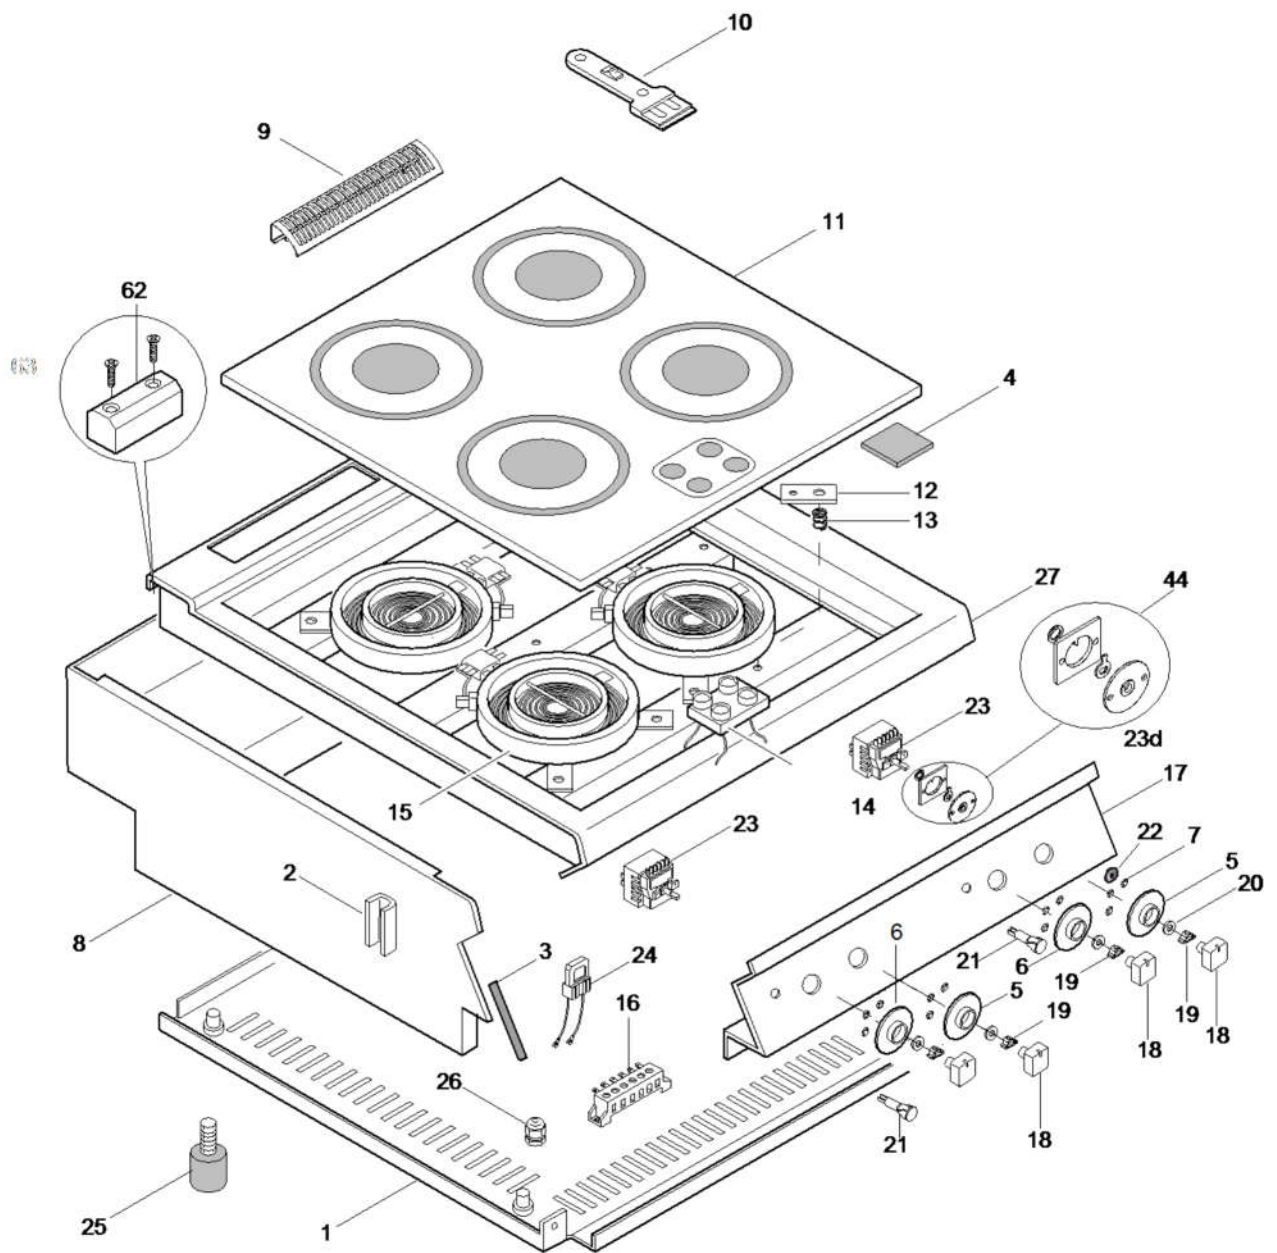

Pag	Index	Indice	Note
2-4	General components	Componenti struttura	
5,6	Spare parts list	Lista ricambi	

Brand/Marchio: All
Factory code: 9PDX

**CUCINA INFRAROSSO E700XP
INFRARED COOKING E700XP**

Pos	Factory Code	Spare part Code	Descrizione	Description	Ref./Note
1	05038A1U00	*	FONDO PIANO 400	BOTTOM TOP 400 MM	TOP
1	05038A1V00	*	FONDO PIANO 800	BOTTOM TOP 800 MM	TOP
1	05038A2300	*	FONDO FORNO	BOTTOM OVEN 800 MM	OVEN
2	0527850500	0C0156	PIASTRA FISSAGGIO FIANCHI	SIDE PANELS JOINTING PLATE	
3	0543821900	0C2496	GUARNIZIONE CRUSCOTTO	GASKET CONTROL PANEL	
4	0546810400	0C5419	DISTANZIALE VETROCERAMICA	SPACER FOR GLASS TOP	
5	0548877U00	0C7527	GHIERA SIMOSTATO POSTERIORE	KNOB RING, ENERGY REGULATOR	ELX
5	054887A200	0C7534	GHIERA SIMOSTATO POSTERIORE	KNOB RING, ENERGY REGULATOR	ZAN, OEM up to 20/2011
5	0548879T00	0C7246	GHIERA SIMOSTATO POSTERIORE	KNOB RING, SAFETY THERMOSTAT	ZAN, OEM from 21/2011
6	0548877T00	0C7344	GHIERA SIMOSTATO ANTERIORE	KNOB RING, SAFETY THERMOSTAT	ELX
6	054887A100	0C7533	GHIERA SIMOSTATO ANTERIORE	KNOB RING, SAFETY THERMOSTAT	ZAN, OEM up to 20/2011
6	0548879S00	0C7245	GHIERA SIMOSTATO ANTERIORE	KNOB RING, SAFETY THERMOSTAT	ZAN, OEM from 21/2011
7	0218912211	069567	PIASTRINA PER GHIERA	PLATE FOR KNOB RING	
8	085089F701	0C8544	RIVESTIMENTO LATERALE 400 MM	EXTERNAL PANEL 400 MM	ELX, TOP
8	085089FA01	0C7268	RIVESTIMENTO LATERALE 400 MM	EXTERNAL PANEL 400 MM	ELX, TOP
8	085089F801	0C7536	RIVESTIMENTO LATERALE 800 MM	EXTERNAL PANEL 800 MM	ZAN, OEM - TOP
8	085089FB01	0C8464	RIVESTIMENTO LATERALE 800 MM	EXTERNAL PANEL 800 MM	ZAN, OEM - TOP
8	085089FF01	0C8598	RIVESTIMENTO LAT. MONOBLOCCO	EXT. PANEL FREESTANDING 800 MM	ELX - OVEN
8	085089FJ01	0CA950	RIVESTIMENTO LAT. MONOBLOCCO	EXT. PANEL FREESTANDING 800 MM	ZAN - OVEN
9	050389LP00	0C7333	GRIGLIA CAMINO	GRATE, CHIMNEY	
10	0830865500	059048	RASCHIETTO	SCRAPER	
11	0574820400	0C7188	RIPIANO VETROCERAMICA 400 MM	GLASS TOP 400 MM	
11	0574820300	0C7866	RIPIANO VETROCERAMICA 800 MM	GLASS TOP 800 MM	
12	0508813201	0A5300	PIASTRINA FISS.RESISTENZA	PLATE FOR HEATING ELEMENT	
13	0514886600	059044	MOLLA X PIASTRA	SPRING	
14	0830863200	059047	LAMPAD E SPIA	PILOT LAMP	
15	0617817600	005008	PIASTRA ELETTRICA	ELECTRIC PLATE	
16	0A05714000	058613	MORSETTIERA	MAIN TERMINAL BOARD	
17	085089B000	0C7291	CRUSCOTTO TOP 400 MM	CONTROL PANEL TOP 400 MM	ELX
17	085089FW00	0C7647	CRUSCOTTO TOP 400 MM	CONTROL PANEL TOP 400 MM	ZAN, OEM
17	0800838400	*	CRUSCOTTO TOP 400 MM	CONTROL PANEL TOP 400 MM	p
17	085589A400	0C7308	CRUSCOTTO TOP 800 MM	CONTROL PANEL TOP 800 MM	ELX
17	085089FX00	0C7648	CRUSCOTTO TOP 800 MM	CONTROL PANEL TOP 800 MM	ZAN, OEM
17	0800838500	*	CRUSCOTTO TOP 800 MM	CONTROL PANEL TOP 800 MM	q
17	085589AV00	0C7275	CRUSCOTTO MONOBLOCCO	CON. PANEL FREESTANDING	ELX
17	085089GM01	0C7651	CRUSCOTTO MONOBLOCCO	CON. PANEL FREESTANDING	ZAN
17	0800839700	*	CRUSCOTTO MONOBLOCCO	CON. PANEL FREESTANDING	O
18	0511850G01	0C6670	MANOPOLA	KNOB	ELX
*	0548877V00	0C7345	ADATTATORE MANOPOLA	KNOB ADAPTER	ELX
18	0548878201	0C7232	MANOPOLA	KNOB	ZAN
18	0548865500	0A5621	MANOPOLA	KNOB	OEM
19	0214590701	025245	MOLLETTA PER MANOPOLA	SPRING, KNOB	
20	0543821000	053816	GUARNIZIONE MANOPOLA	GASKET, KNOB	
21	0876800002	005010	LAMPADA SPIA VERDE	GREEN LAMP	
22	0541813800	0C6171	RONDELLA SILICONE	SILICONE WASHER	
23	0699802B00	0C6530	REGOLATORE ENERGIA	ENERGY REGULATOR	
24	0694801500	003551	SNUBBER	SNUBBER	
25	0315252601	026806	PIEDINO	FOOT	TOP
26	0544802300	0C0068	PRESSACAVO	TIGHTENER, CORD	
27	087089B900	0C7216	RIPIANO 400 MM	TOP 400 MM	ELX
27	087089BF00	0C7654	RIPIANO 400 MM	TOP 400 MM	ZAN
27	087089BA00	0C7872	RIPIANO 800 MM	TOP 800 MM	ELX
27	087089BG00	0C7655	RIPIANO 800 MM	TOP 800 MM	ZAN
28	0694605400	049303	FILTRO TRIFASE	TRIPHASE FILTER	
29	0835856900	0C0204	PIEDE	FOOT	