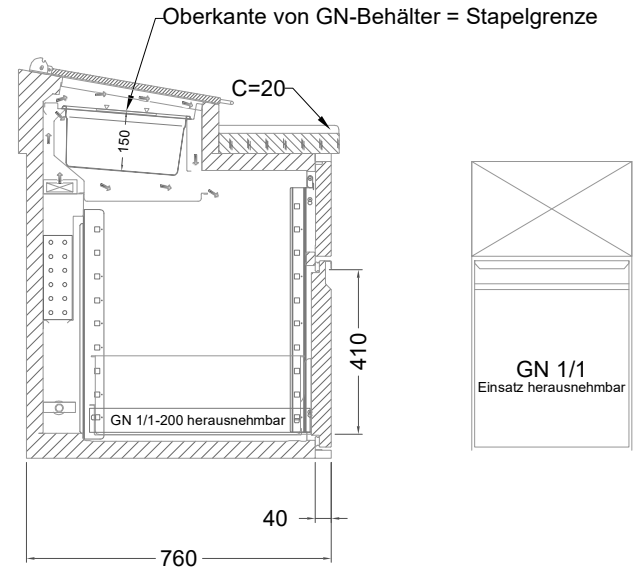

Masszeichnung

Belegstation BLUZ 2-76-2T

[Art.Nr.: 31001474]

BLUZ 2-76-2T

- * KL...Kälteleitungen
- * TW...Tauwasser - bauseitiger Siphon und Ablauf erforderlich
- * ⚡ Elektroanschluss

Türelement

2 Züge 1/2-1/2

2 Züge 1/2-1/2 mit herausnehmbaren Ladeneinsätzen

1 Zug mit Blende

1 Zug mit herausnehmbarem Ladeneinsatz mit Blende

2 Züge 1/3-1/3 mit Blende

2 Züge 1/3-1/3 mit herausnehmbaren Ladeneinsätzen mit Blende