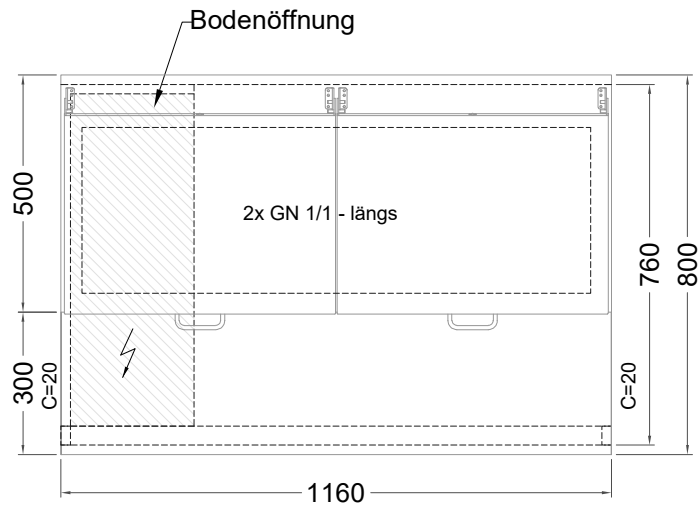

Masszeichnung

Belegstation BLUZ 2-76-2T

[Art.Nr.: 31001474]

BLUZ 2-76-2T

- * KL...Kälteleitungen
- * TW...Tauwasser - bauseitiger Siphon und Ablauf erforderlich
- * ⚡ Elektroanschluss

Türelement

2 Züge 1/2-1/2

2 Züge 1/2-1/2 mit herausnehmbaren Ladeneinsätzen

1 Zug mit Blende

1 Zug mit herausnehmbarem Ladeneinsatz mit Blende

2 Züge 1/3-1/3 mit Blende

2 Züge 1/3-1/3 mit herausnehmbaren Ladeneinsätzen mit Blende