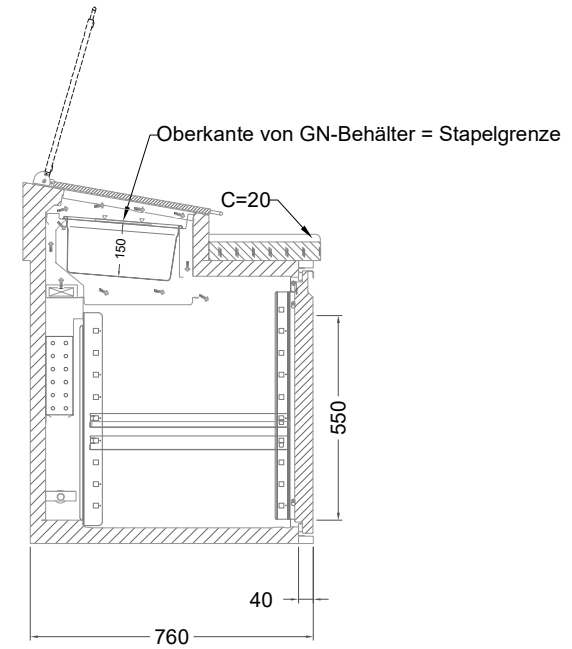

Masszeichnung

Belegstation BLUZ 2-76-2T

[Art.Nr.: 31001474]

BLUZ 2-76-2T

- * KL...Kälteleitungen
- * TW...Tauwasser - bauseitiger Siphon und Ablauf erforderlich
- * ⚡ Elektroanschluss

Türelement

2 Züge 1/2-1/2

2 Züge 1/2-1/2 mit herausnehmbaren Ladeneinsätzen

1 Zug mit Blende

1 Zug mit herausnehmbarem Ladeneinsatz mit Blende

2 Züge 1/3-1/3 mit Blende

2 Züge 1/3-1/3 mit herausnehmbaren Ladeneinsätzen mit Blende