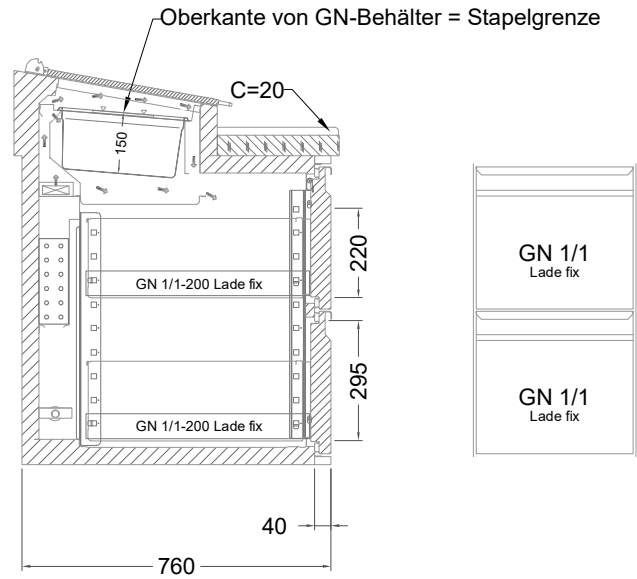

Masszeichnung

Belegstation BLUZ 2-76-2T

[Art.Nr.: 31001474]

BLUZ 2-76-2T

- * KL...Kälteleitungen
- * TW...Tauwasser - bauseitiger Siphon und Ablauf erforderlich
- * ⚡ Elektroanschluss

Türelement

2 Züge 1/2-1/2

2 Züge 1/2-1/2 mit herausnehmbaren Ladeneinsätzen

1 Zug mit Blende

1 Zug mit herausnehmbarem Ladeneinsatz mit Blende

2 Züge 1/3-1/3 mit Blende

2 Züge 1/3-1/3 mit herausnehmbaren Ladeneinsätzen mit Blende