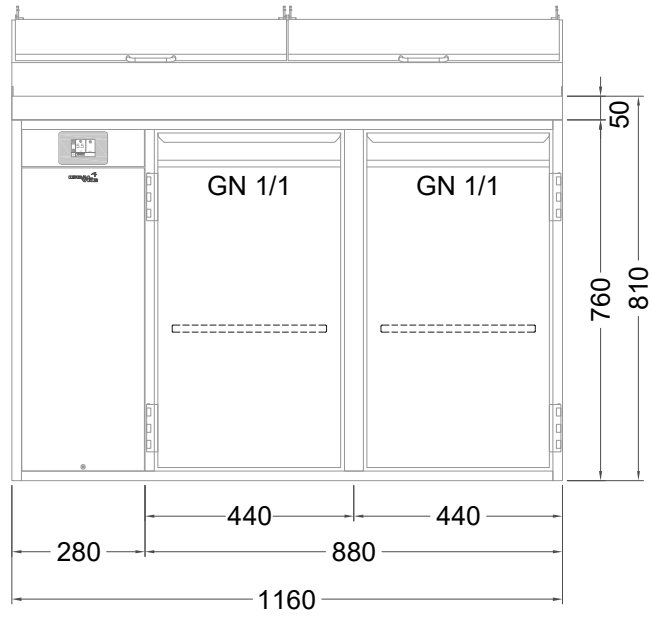

Masszeichnung

Belegstation BLUZ 2-76-2T

[Art.Nr.: 31001474]

BLUZ 2-76-2T

- * KL...Kälteleitungen
- * TW...Tauwasser - bauseitiger Siphon und Ablauf erforderlich
- * ⚡ Elektroanschluss

Türelement

2 Züge 1/2-1/2

2 Züge 1/2-1/2 mit herausnehmbaren Ladeneinsätzen

1 Zug mit Blende

1 Zug mit herausnehmbarem Ladeneinsatz mit Blende

2 Züge 1/3-1/3 mit Blende

2 Züge 1/3-1/3 mit herausnehmbaren Ladeneinsätzen mit Blende