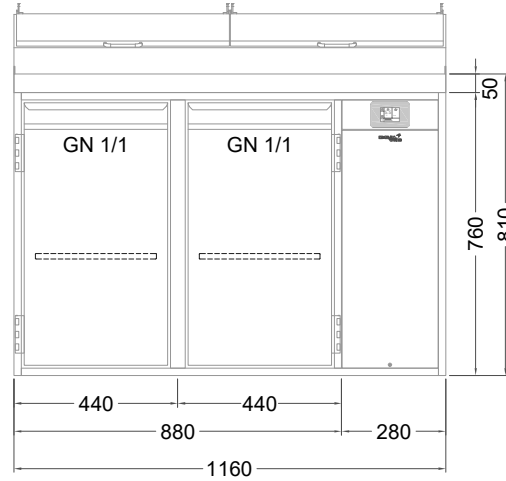

Masszeichnung

Belegstation BLUZ 2-76-2T

[Art.Nr.: 31001474]

BLUZ 2-76-2T

- * KL...Kälteleitungen
- * TW...Tauwasser - bauseitiger Siphon und Ablauf erforderlich
- * ⚡ Elektroanschluss

Türelement

2 Züge 1/2-1/2

2 Züge 1/2-1/2 mit herausnehmbaren Ladeneinsätzen

1 Zug mit Blende

1 Zug mit herausnehmbarem Ladeneinsatz mit Blende

2 Züge 1/3-1/3 mit Blende

2 Züge 1/3-1/3 mit herausnehmbaren Ladeneinsätzen mit Blende