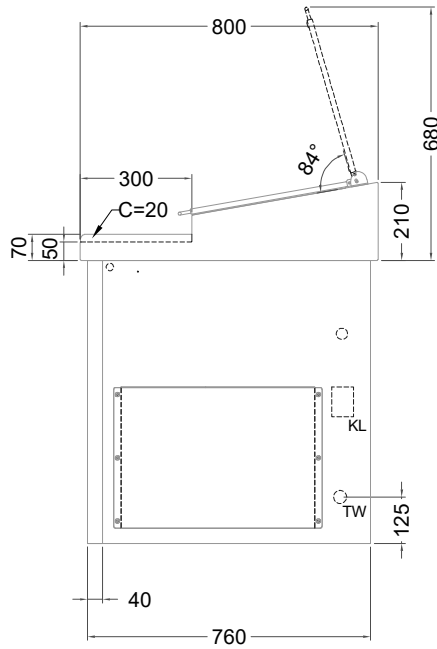

Masszeichnung

Belegstation BLUZ 2-76-2T

[Art.Nr.: 31001474]

BLUZ 2-76-2T

- * KL...Kälteleitungen
- * TW...Tauwasser - bauseitiger Siphon und Ablauf erforderlich
- * ⚡ Elektroanschluss

Türelement

2 Züge 1/2-1/2

2 Züge 1/2-1/2 mit herausnehmbaren Ladeneinsätzen

1 Zug mit Blende

1 Zug mit herausnehmbarem Ladeneinsatz mit Blende

2 Züge 1/3-1/3 mit Blende

2 Züge 1/3-1/3 mit herausnehmbaren Ladeneinsätzen mit Blende