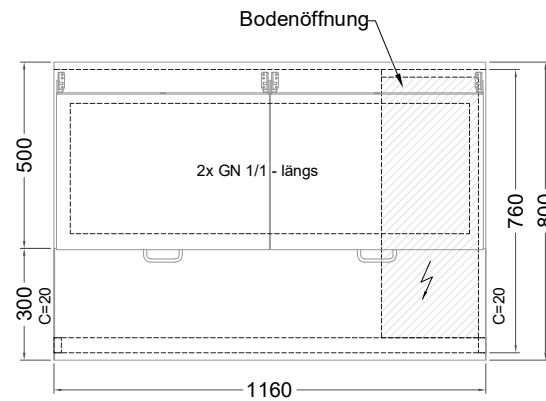

Masszeichnung

Belegstation BLUZ 2-76-2T

[Art.Nr.: 31001474]

BLUZ 2-76-2T

- * KL...Kälteleitungen
- * TW...Tauwasser - bauseitiger Siphon und Ablauf erforderlich
- * ⚡ Elektroanschluss

Türelement

2 Züge 1/2-1/2

2 Züge 1/2-1/2 mit herausnehmbaren Ladeneinsätzen

1 Zug mit Blende

1 Zug mit herausnehmbarem Ladeneinsatz mit Blende

2 Züge 1/3-1/3 mit Blende

2 Züge 1/3-1/3 mit herausnehmbaren Ladeneinsätzen mit Blende