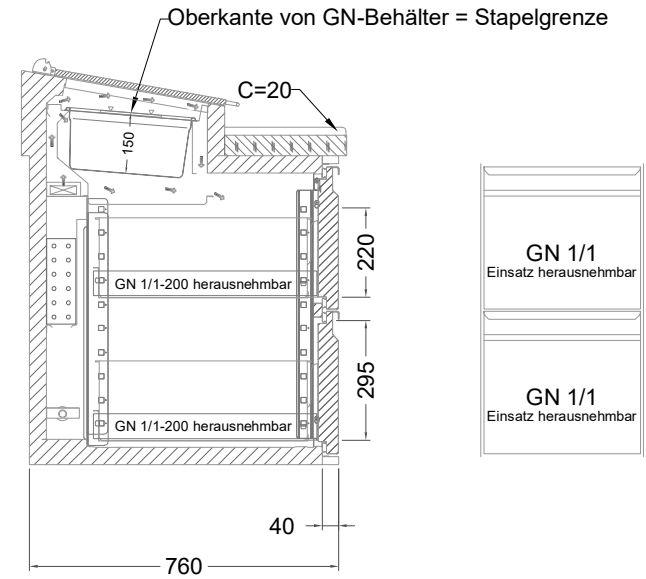

Masszeichnung

Belegstation BLUZ 2-76-2T

[Art.Nr.: 31001474]

BLUZ 2-76-2T

- * KL...Kälteleitungen
- * TW...Tauwasser - bauseitiger Siphon und Ablauf erforderlich
- * ⚡ Elektroanschluss

Türelement

2 Züge 1/2-1/2

2 Züge 1/2-1/2 mit herausnehmbaren Ladeneinsätzen

1 Zug mit Blende

1 Zug mit herausnehmbarem Ladeneinsatz mit Blende

2 Züge 1/3-1/3 mit Blende

2 Züge 1/3-1/3 mit herausnehmbaren Ladeneinsätzen mit Blende