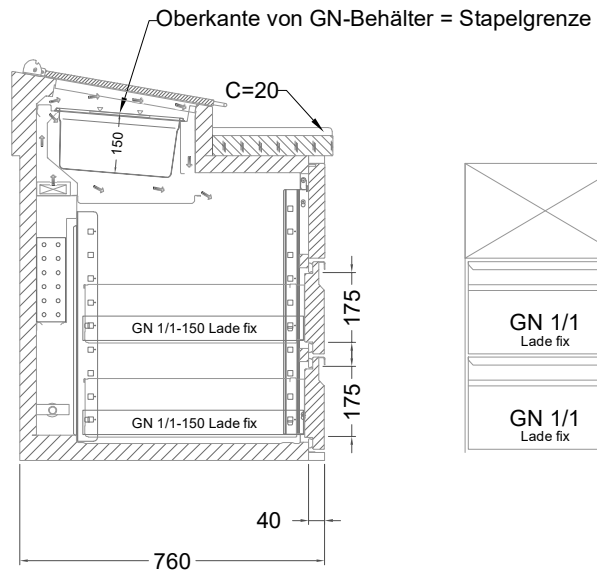

Masszeichnung

Belegstation BLUZ 2-76-2T

[Art.Nr.: 31001474]

BLUZ 2-76-2T

- * KL...Kälteleitungen
- * TW...Tauwasser - bauseitiger Siphon und Ablauf erforderlich
- * ⚡ Elektroanschluss

Türelement

2 Züge 1/2-1/2

2 Züge 1/2-1/2 mit herausnehmbaren Ladeneinsätzen

1 Zug mit Blende

1 Zug mit herausnehmbarem Ladeneinsatz mit Blende

2 Züge 1/3-1/3 mit Blende

2 Züge 1/3-1/3 mit herausnehmbaren Ladeneinsätzen mit Blende