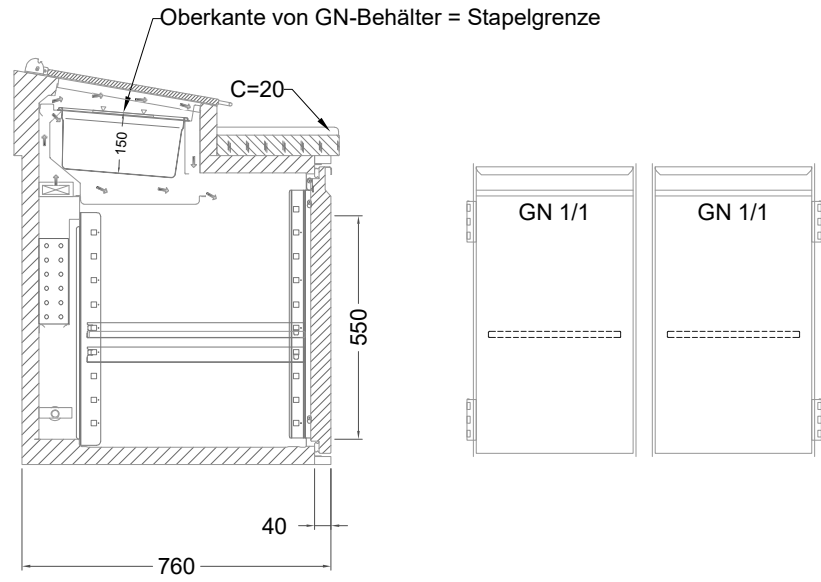

Masszeichnung

Belegstation BLUZ 2-76-2T

[Art.Nr.: 31001474]

BLUZ 2-76-2T

- * KL...Kälteleitungen
- * TW...Tauwasser - bauseitiger Siphon und Ablauf erforderlich
- * ⚡ Elektroanschluss

Türelement

2 Züge 1/2-1/2

2 Züge 1/2-1/2 mit herausnehmbaren Ladeneinsätzen

1 Zug mit Blende

1 Zug mit herausnehmbarem Ladeneinsatz mit Blende

2 Züge 1/3-1/3 mit Blende

2 Züge 1/3-1/3 mit herausnehmbaren Ladeneinsätzen mit Blende