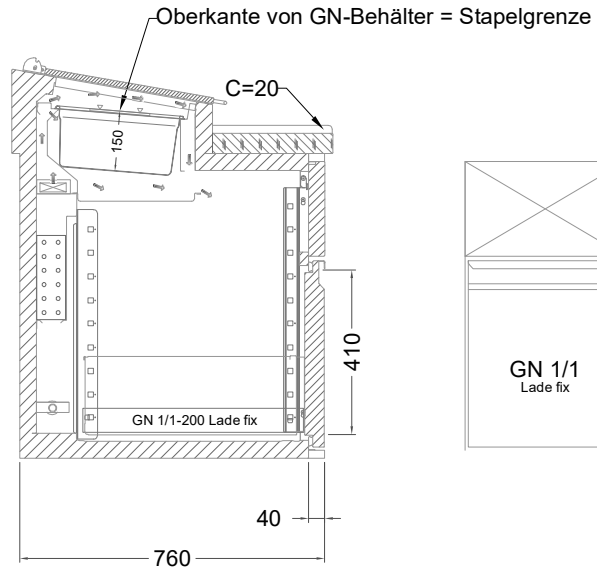

Masszeichnung

Belegstation BLUZ 2-76-2T

[Art.Nr.: 31001474]

BLUZ 2-76-2T

- * KL...Kälteleitungen
- * TW...Tauwasser - bauseitiger Siphon und Ablauf erforderlich
- * ⚡ Elektroanschluss

Türelement

2 Züge 1/2-1/2

2 Züge 1/2-1/2 mit herausnehmbaren Ladeneinsätzen

1 Zug mit Blende

1 Zug mit herausnehmbarem Ladeneinsatz mit Blende

2 Züge 1/3-1/3 mit Blende

2 Züge 1/3-1/3 mit herausnehmbaren Ladeneinsätzen mit Blende