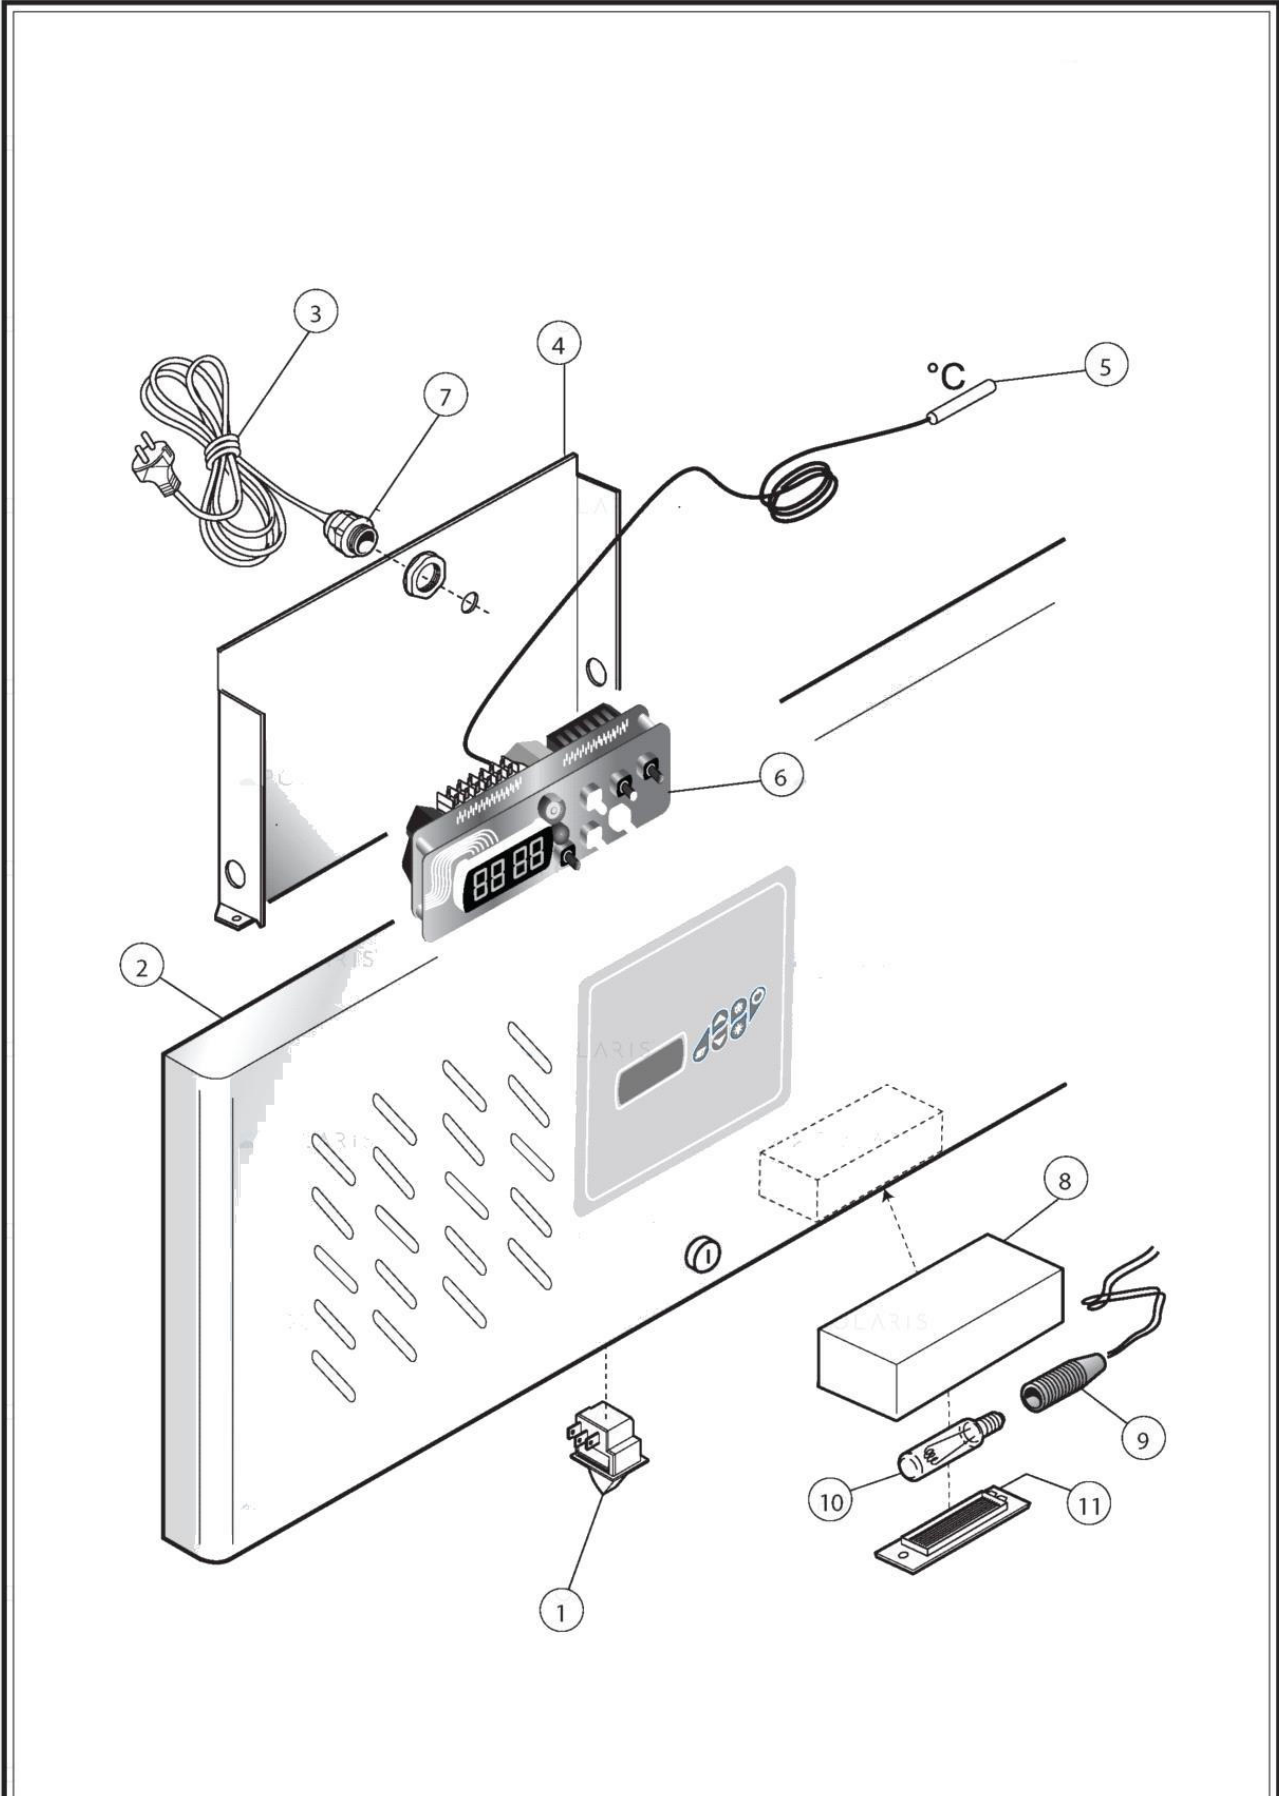

Table_C

EDITION 09 2014

7N123011E46 • ROLL-IN 1P TN