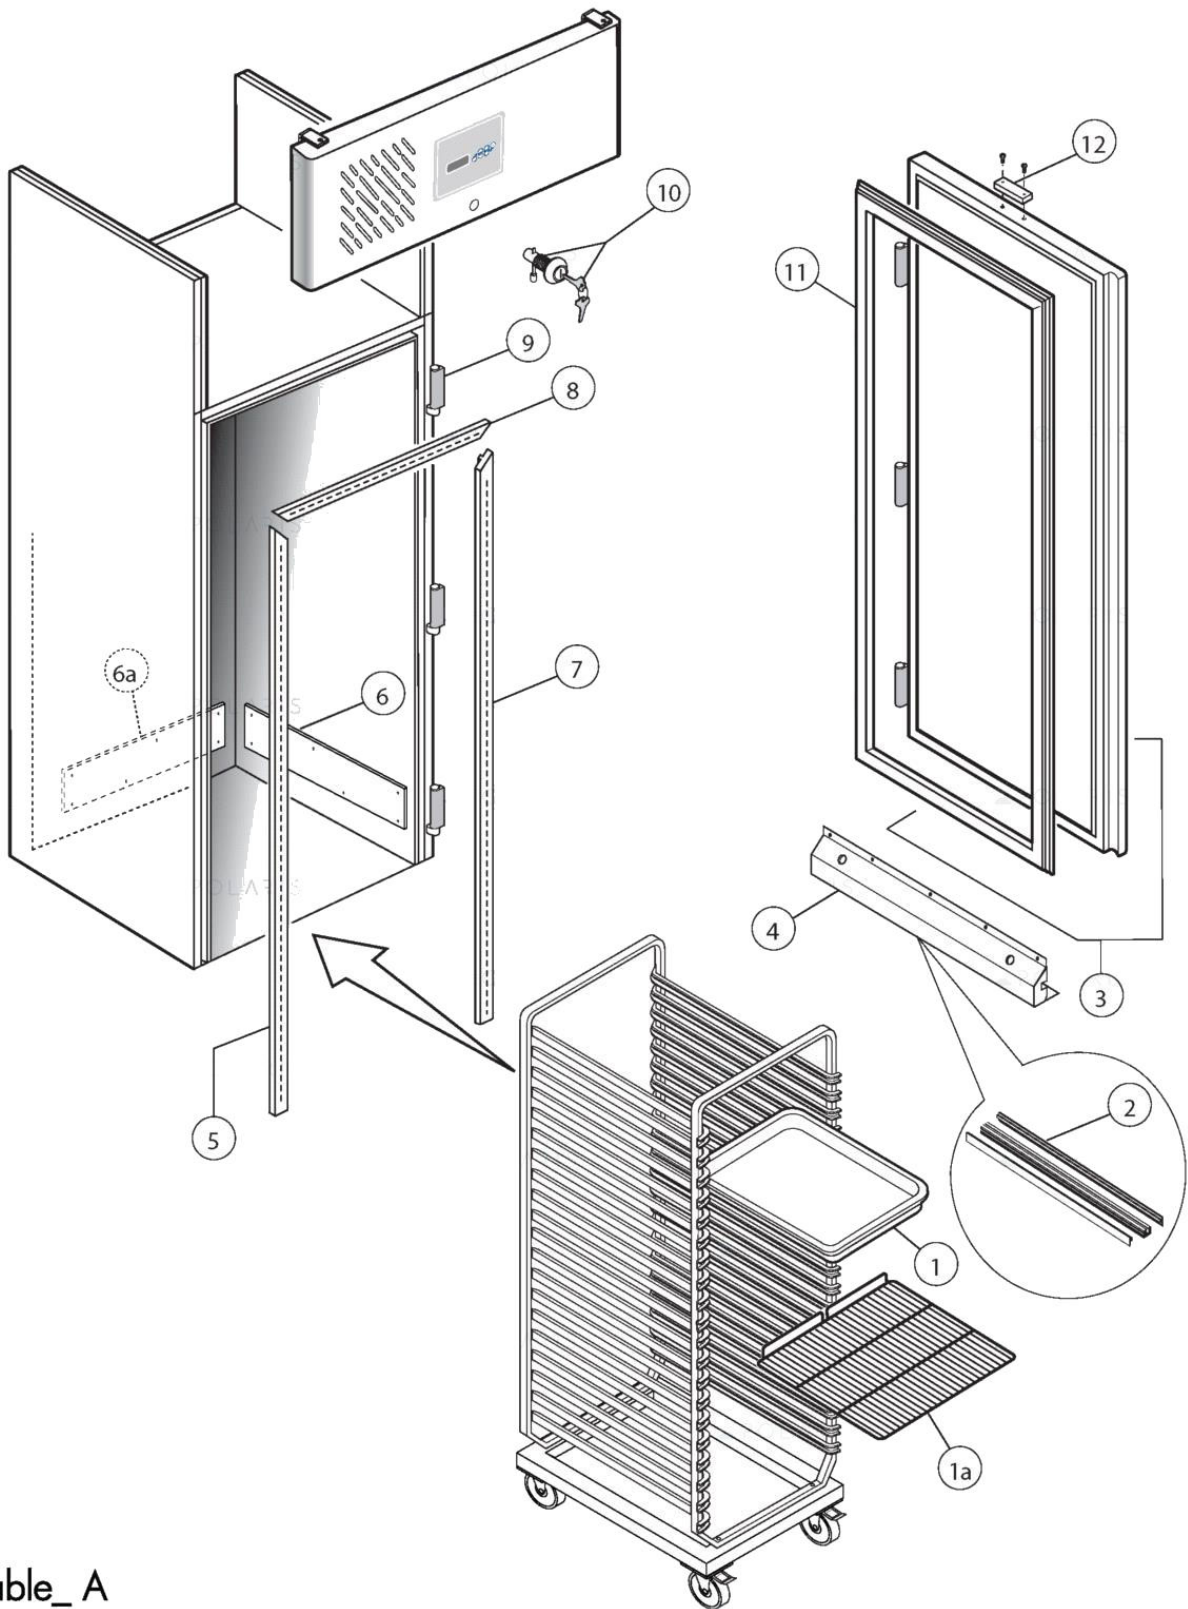

Ersatzteilliste-Explosionszeichnung

Einfahrkühlschrank **GEKO 1200**

[Art. 4748110121]

Table_A

EDITION 09 2014

7N123011E46 • ROLL-IN 1P TN

Pos	Art.- Nr.	Bezeichnung	Anmerkungen	Gültig ab:	Gültig bis:
0001	FR6350120	PLASTIKBEHÄLTER [R] 325x530			
0002	FR4602520	DICHTUNG [R] TÄRE ROLL-IN			
0003	FR6246071	RECHTE TÄER [R] ROLL-IN 2013			
0004	FR122A790	DICHTUNG BEFESTIGUNG [R]			
0005	FR4406540	ÄUSSERE RAHMENABDECKUNG [R]			
0006	FR4320840	PARAC. ROLL-IN LATO DX-SX 820X160X10			
0007	FR4406490	SENKRECHTE RECHTE ÄUSSERE RAHMENABDECKUNG [R] DICHTUNGBLATT ROLL-IN 2012			
0008	FR4406400	HORIZONTALE ÄUSSERE RAHMENABDECKUNG [R] DICHTUNGBLATT ROLL-IN			
0009	FR6411460	RECHTE/LINKE SCHARNIER [R]			
0010	FR935400	935400 SERRATURA A CHIAVE			
0011	FR4501860	DICHTUNG [R] TÄER ROLL-IN 742X1822			
0012	FR4710901	GEGENSTÄCK FÄER SCHLOSS			
001a	BN1440065530	ROST KUNSTSTOFFBESCHICHTET GN 2/1			
001a	FR6351760	KUNSTSTOFFBESCHICHTETER ROST GN1/1 530X325 MTGGP11R			
006a	FR4320400	PRELLVORRICHTUNG [R]			

Pos	Code	Description	Notes	From:	To:
0001	FR6350120	PLASTIC CONTAINER [R] 325x530			
0002	FR4602520	GASKET [R] DOORS ROLL-IN			
0003	FR6246071	RIGHT DOOR [R] ROLL-IN 2013			
0004	FR122A790	GASKET FASTENER [R]			
0005	FR4406540	VERTICAL LH EXTERIOR FRAME COVER [R]			
0006	FR4320840	PARAC. ROLL-IN LATO DX-SX 820X160X10			
0007	FR4406490	VERTICAL RH EXTERIOR FRAME COVER [R] ROLL-IN 2012			
0008	FR4406400	HORIZONTAL EXTERIOR FRAME COVER [R] GASKET SLAM ROLL-IN			
0009	FR6411460	RIGHT/LEFT HINGE [R]			
0010	FR935400	935400 SERRATURA A CHIAVE			
0011	FR4501860	GASKET [R] DOOR ROLL-IN 742X1822			
0012	FR4710901	SUPPORT [R] MAGNET AND LOCK			
001a	BN1440065530	GRIDDLE 650X530 GN 2/1			
001a	FR6351760	PLASTIC SHELF GRID [R] GN 1/1 530X325			
006a	FR4320400	BUMPER [R]			