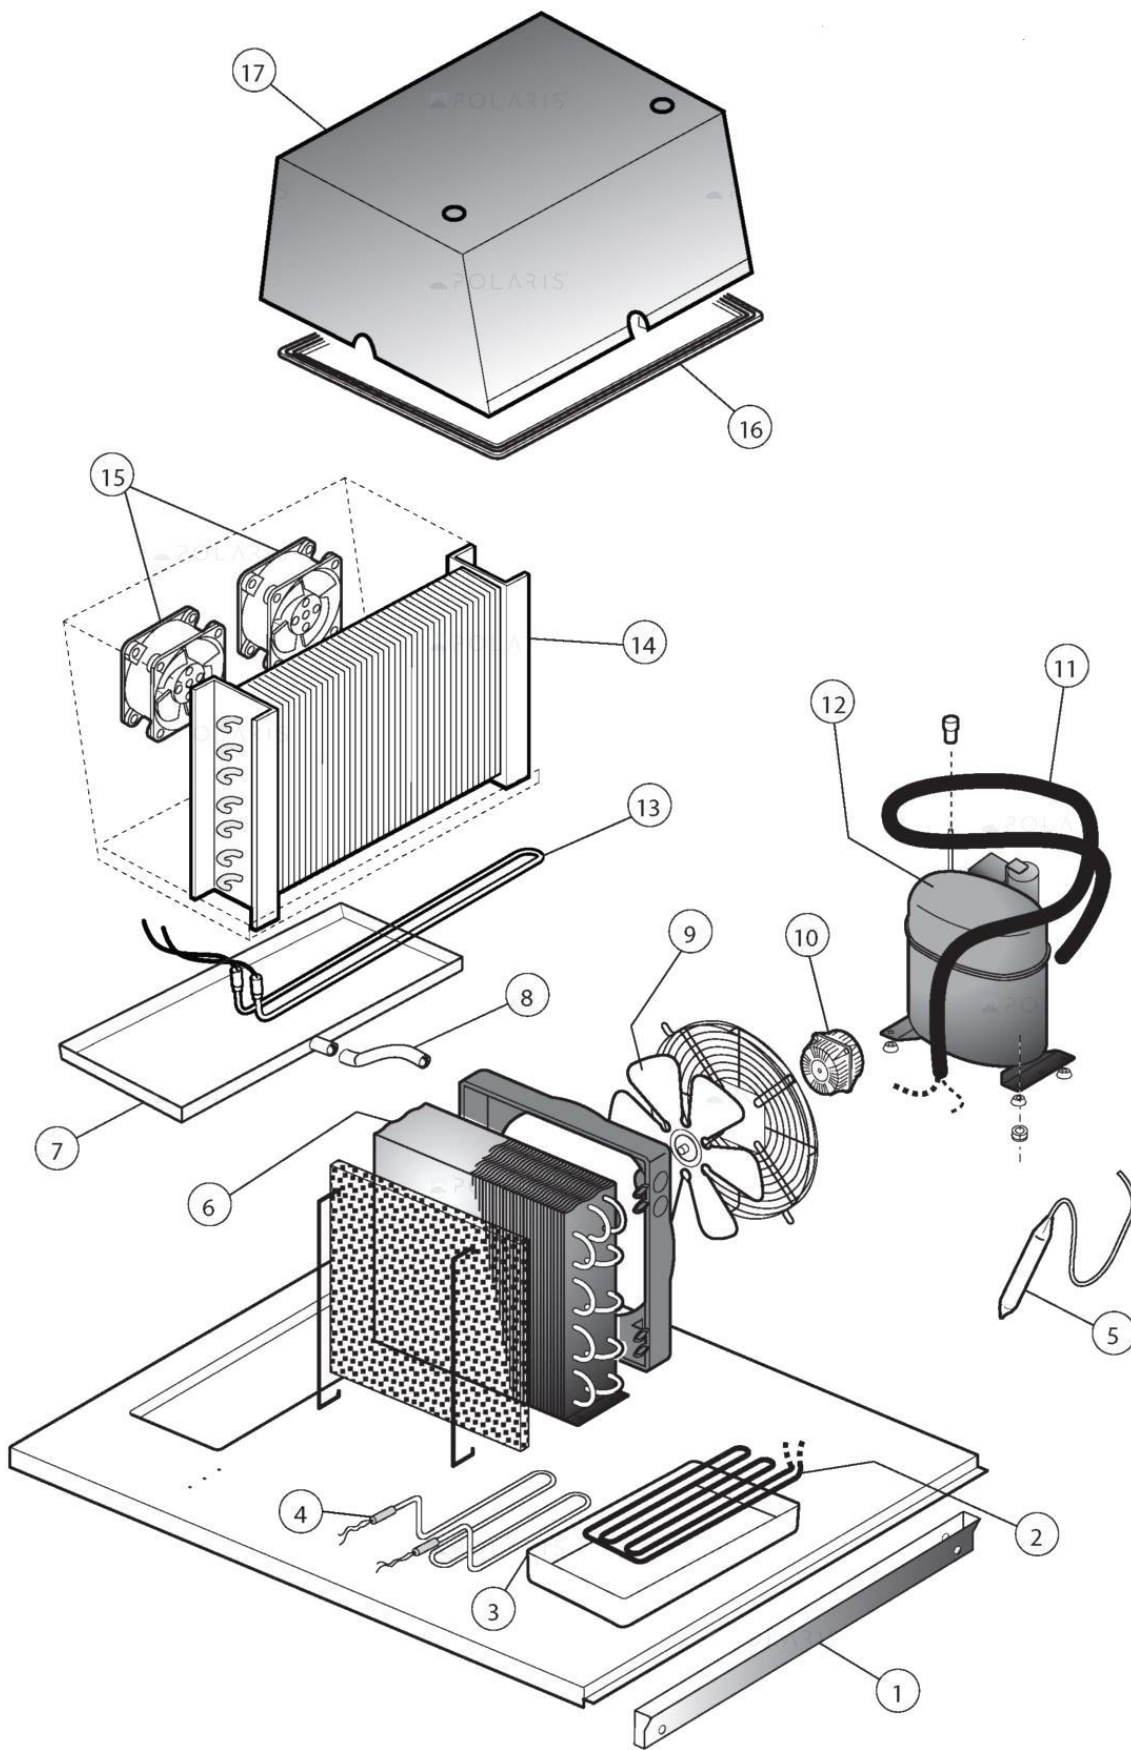

Ersatzteilliste-Explosionszeichnung

Einfahrkühlschrank **GEKO 1200**

[Art. 4748110121]

Table_A

EDITION 09 2014

7N123011E46 • ROLL-IN 1P TN

Pos	Art.- Nr.	Bezeichnung	Anmerkungen	Gültig ab:	Gültig bis:
0001	FR6350120	PLASTIKBEHÄLTER [R] 325x530			
0002	FR4602520	DICHTUNG [R] TÄRE ROLL-IN			
0003	FR6246071	RECHTE TÄER [R] ROLL-IN 2013			
0004	FR122A790	DICHTUNG BEFESTIGUNG [R]			
0005	FR4406540	ÄUSSERE RAHMENABDECKUNG [R]			
0006	FR4320840	PARAC. ROLL-IN LATO DX-SX 820X160X10			
0007	FR4406490	SENKRECHTE RECHTE ÄUSSERE RAHMENABDECKUNG [R] DICHTUNGBLATT ROLL-IN 2012			
0008	FR4406400	HORIZONTALE ÄUSSERE RAHMENABDECKUNG [R] DICHTUNGBLATT ROLL-IN			
0009	FR6411460	RECHTE/LINKE SCHARNIER [R]			
0010	FR935400	935400 SERRATURA A CHIAVE			
0011	FR4501860	DICHTUNG [R] TÄER ROLL-IN 742X1822			
0012	FR4710901	GEGENSTÄCK FÄER SCHLOSS			
001a	BN1440065530	ROST KUNSTSTOFFBESCHICHTET GN 2/1			
001a	FR6351760	KUNSTSTOFFBESCHICHTETER ROST GN1/1 530X325 MTGGP11R			
006a	FR4320400	PRELLVORRICHTUNG [R]			

Table_B

EDITION 09 2014

7N123011E46 • ROLL-IN 1P TN

Pos	Art.- Nr.	Bezeichnung	Anmerkungen	Gültig ab:	Gültig bis:
0001	FR613A320	ASS.CONVOG.CIELO ROLL-IN PANNELL. 2M '16			
0002	FR6524940	ROHR [R] AR SILVER/AR EN			
0003	FR4740110	ABLAUFWASSERWANNE [R] AR EN1-2			
0004	FR6620431	HEIZELEMENT [R] VERDAMPFER			
0005	FR6520192	FILTERTROCKNER [R] 025GR			
0006	FR6522180	KONDENSATOR STVF 139			
0007	FR1189241	WANNE [R]			
0008	FR4612410	ROHR [R] AR EN			
0009	FR1530130	LÄFTERRAD [R]			
0010	FR6671010	MOTOR [R] 7W			
0011	BN1480077035	WÄRMETAUSCHER [R] AR EN1-EN2 1.24X3000			
0012	BN14156511091	KOMPRESSOR [R] NEU6187Z 200-240V 50HZ 230V 60HZ			
0013	FR6621081	ABTAUHEIZELEMENT [R] VERDAMPFER AR- SILVER/AN-EN K			
0014	FR6524980	VERDAMPFER [R] AR/AF14 SILVER 3 REIHEN			
0015	LA65060050	LÄFTER [R] D. 120 4715MS 23T			
0016	FR5430041	DICHTUNG [R] 11X12			
0017	FR6233750	HAUBE [R] AR SILVER/AR EN			