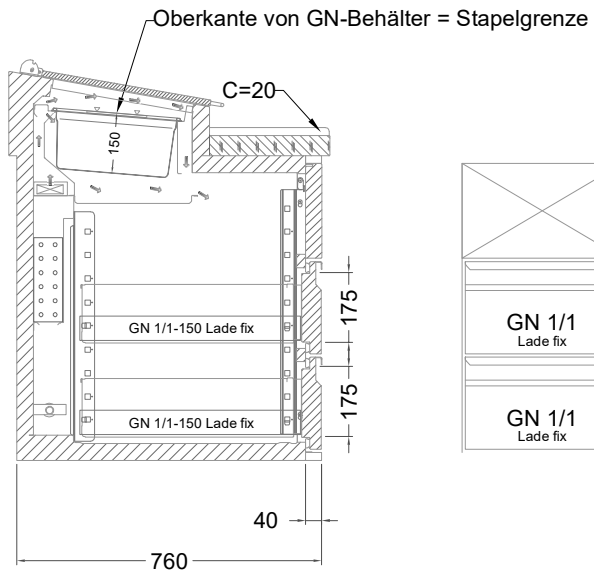

Masszeichnung

Belegstation BLUE 4-76-4T

[Art.Nr.: 31001470]

BLUE 4-76-4T

- * KL...Kälteleitungen
- * TW...Tauwasser, selbstständige Verdunstung über Aggregatabwärme, kein bauseitiger Ablauf erforderlich
- * ⚡ Elektroanschluss

Türelement

2 Züge 1/2-1/2

2 Züge 1/2-1/2 mit herausnehmbaren Ladeneinsätzen

1 Zug mit Blende

1 Zug mit herausnehmbarem Ladeneinsatz mit Blende

2 Züge 1/3-1/3 mit Blende

2 Züge 1/3-1/3 mit herausnehmbaren Ladeneinsätzen mit Blende