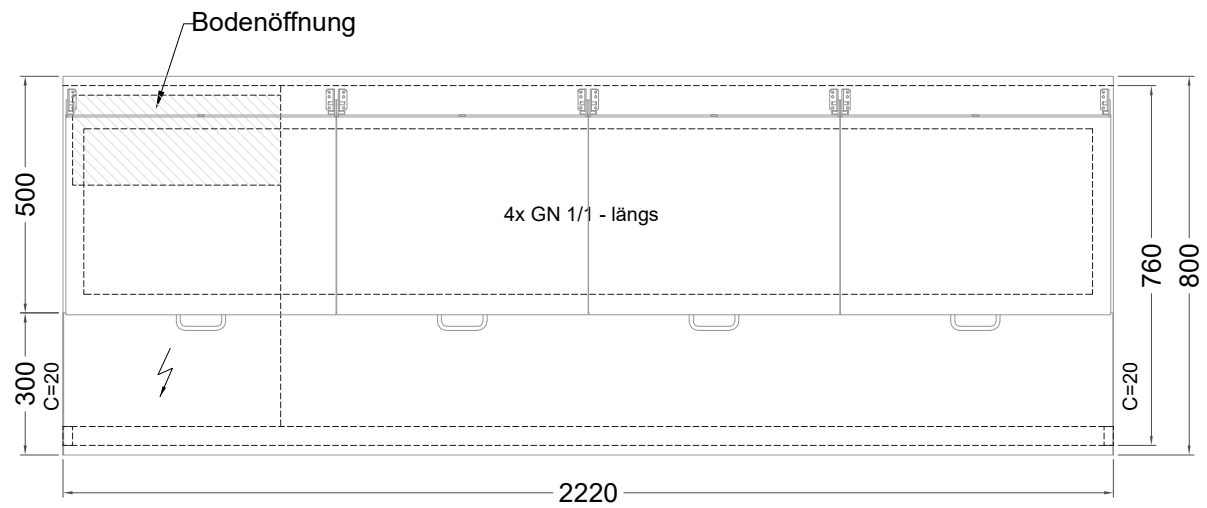

Masszeichnung

Belegstation BLUE 4-76-4T

[Art.Nr.: 31001470]

BLUE 4-76-4T

- * KL...Kälteleitungen
- * TW...Tauwasser, selbstständige Verdunstung über Aggregatabwärme, kein bauseitiger Ablauf erforderlich
- * ⚡ Elektroanschluss

Türelement

2 Züge 1/2-1/2

2 Züge 1/2-1/2 mit herausnehmbaren Ladeneinsätzen

1 Zug mit Blende

1 Zug mit herausnehmbarem Ladeneinsatz mit Blende

2 Züge 1/3-1/3 mit Blende

2 Züge 1/3-1/3 mit herausnehmbaren Ladeneinsätzen mit Blende