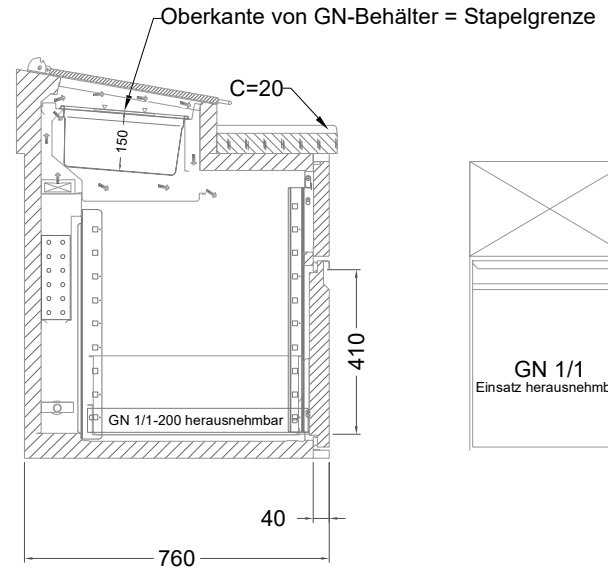

Masszeichnung

Belegstation BLUE 4-76-4T

[Art.Nr.: 31001470]

BLUE 4-76-4T

- * KL...Kälteleitungen
- * TW...Tauwasser, selbstständige Verdunstung über Aggregatabwärme, kein bauseitiger Ablauf erforderlich
- * ⚡ Elektroanschluss

Türelement

2 Züge 1/2-1/2

2 Züge 1/2-1/2 mit herausnehmbaren Ladeneinsätzen

1 Zug mit Blende

1 Zug mit herausnehmbarem Ladeneinsatz mit Blende

2 Züge 1/3-1/3 mit Blende

2 Züge 1/3-1/3 mit herausnehmbaren Ladeneinsätzen mit Blende