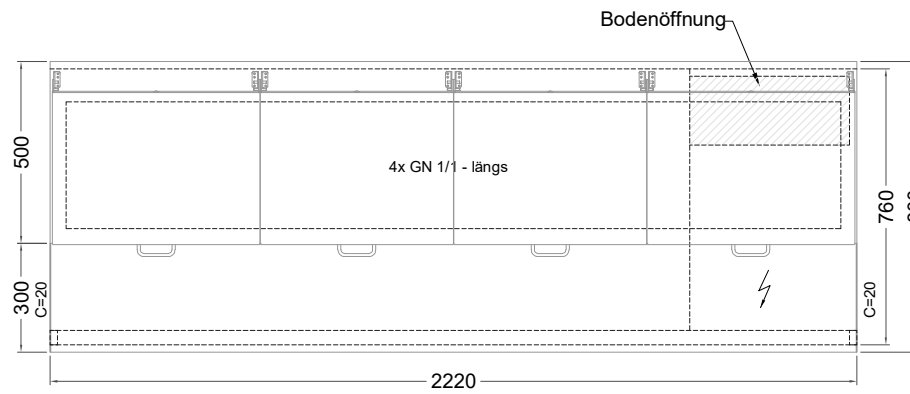

Masszeichnung

Belegstation BLUE 4-76-4T

[Art.Nr.: 31001470]

BLUE 4-76-4T

- * KL...Kälteleitungen
- * TW...Tauwasser, selbstständige Verdunstung über Aggregatabwärme, kein bauseitiger Ablauf erforderlich
- * ⚡ Elektroanschluss

Türelement

2 Züge 1/2-1/2

2 Züge 1/2-1/2 mit herausnehmbaren Ladeneinsätzen

1 Zug mit Blende

1 Zug mit herausnehmbarem Ladeneinsatz mit Blende

2 Züge 1/3-1/3 mit Blende

2 Züge 1/3-1/3 mit herausnehmbaren Ladeneinsätzen mit Blende