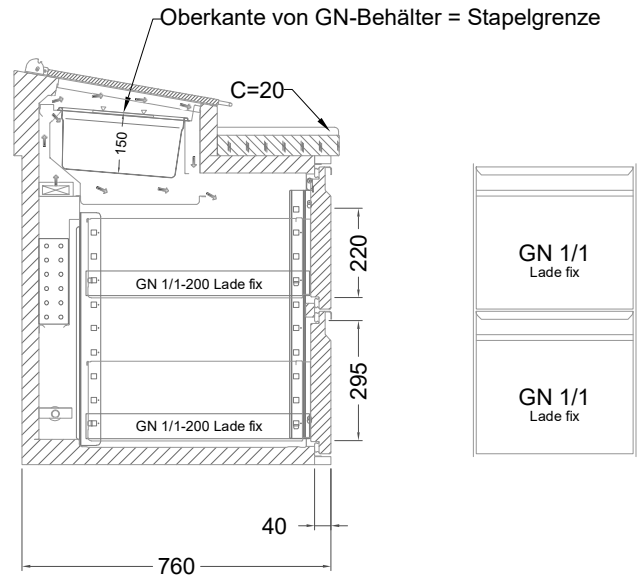

Masszeichnung

Belegstation BLUE 4-76-4T

[Art.Nr.: 31001470]

BLUE 4-76-4T

- * KL...Kälteleitungen
- * TW...Tauwasser, selbstständige Verdunstung über Aggregatabwärme, kein bauseitiger Ablauf erforderlich
- * ⚡ Elektroanschluss

Türelement

2 Züge 1/2-1/2

2 Züge 1/2-1/2 mit herausnehmbaren Ladeneinsätzen

1 Zug mit Blende

1 Zug mit herausnehmbarem Ladeneinsatz mit Blende

2 Züge 1/3-1/3 mit Blende

2 Züge 1/3-1/3 mit herausnehmbaren Ladeneinsätzen mit Blende