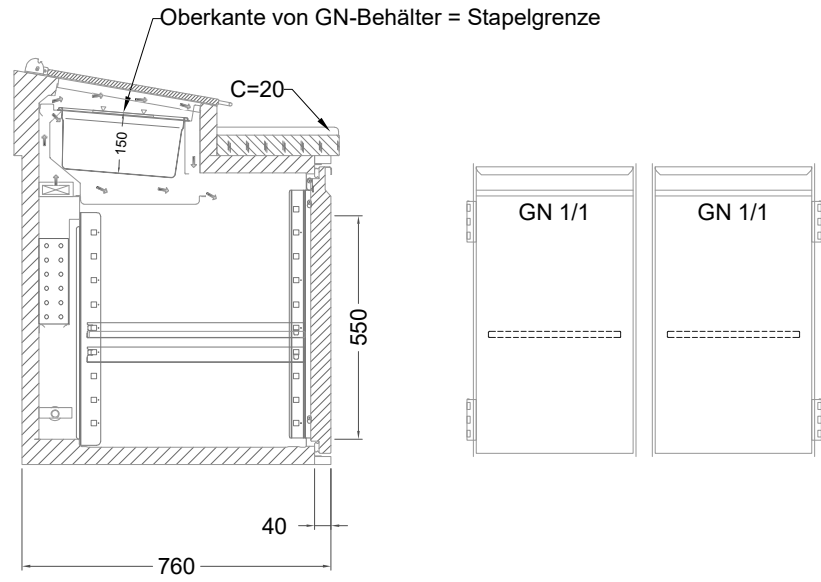

Masszeichnung

Belegstation BLUE 4-76-4T

[Art.Nr.: 31001470]

BLUE 4-76-4T

- * KL...Kälteleitungen
- * TW...Tauwasser, selbstständige Verdunstung über Aggregatabwärme, kein bauseitiger Ablauf erforderlich
- * ⚡ Elektroanschluss

Türelement

2 Züge 1/2-1/2

2 Züge 1/2-1/2 mit herausnehmbaren Ladeneinsätzen

1 Zug mit Blende

1 Zug mit herausnehmbarem Ladeneinsatz mit Blende

2 Züge 1/3-1/3 mit Blende

2 Züge 1/3-1/3 mit herausnehmbaren Ladeneinsätzen mit Blende