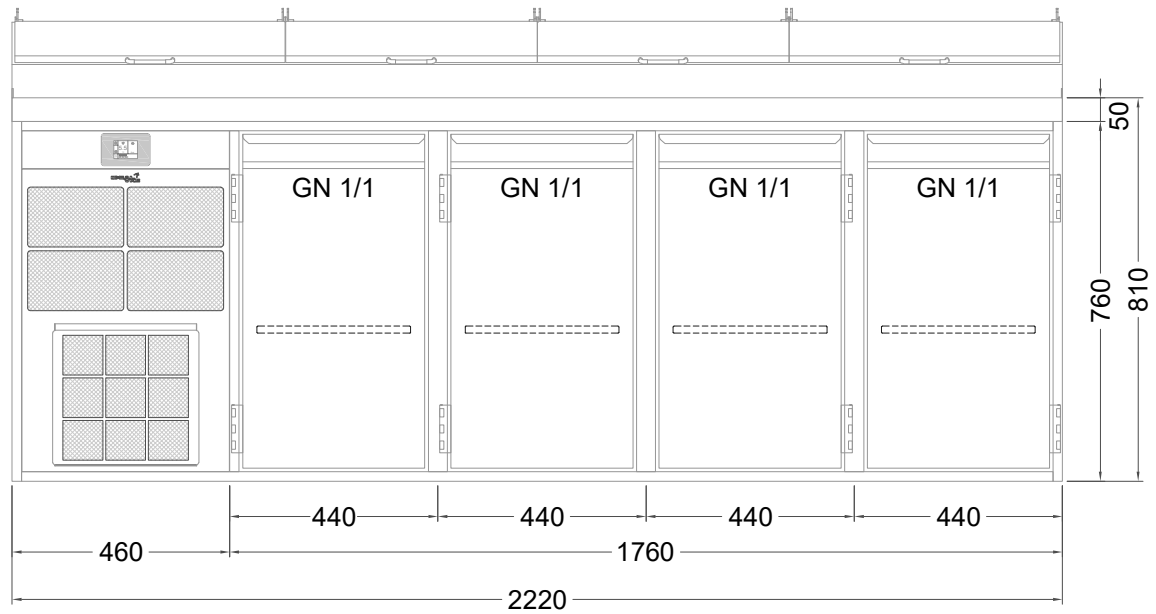

Masszeichnung

Belegstation BLUE 4-76-4T

[Art.Nr.: 31001470]

BLUE 4-76-4T

- * KL...Kälteleitungen
- * TW...Tauwasser, selbstständige Verdunstung über Aggregatabwärme, kein bauseitiger Ablauf erforderlich
- * ⚡ Elektroanschluss

Türelement

2 Züge 1/2-1/2

2 Züge 1/2-1/2 mit herausnehmbaren Ladeneinsätzen

1 Zug mit Blende

1 Zug mit herausnehmbarem Ladeneinsatz mit Blende

2 Züge 1/3-1/3 mit Blende

2 Züge 1/3-1/3 mit herausnehmbaren Ladeneinsätzen mit Blende