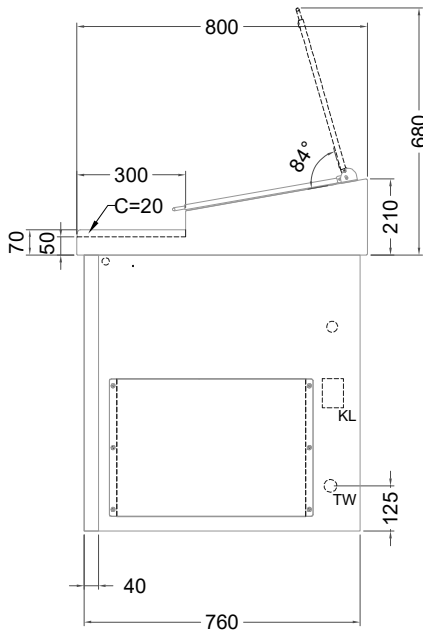

Masszeichnung

Belegstation BLUE 4-76-4T

[Art.Nr.: 31001470]

BLUE 4-76-4T

- * KL...Kälteleitungen
- * TW...Tauwasser, selbstständige Verdunstung über Aggregatabwärme, kein bauseitiger Ablauf erforderlich
- * ⚡ Elektroanschluss

Türelement

2 Züge 1/2-1/2

2 Züge 1/2-1/2 mit herausnehmbaren Ladeneinsätzen

1 Zug mit Blende

1 Zug mit herausnehmbarem Ladeneinsatz mit Blende

2 Züge 1/3-1/3 mit Blende

2 Züge 1/3-1/3 mit herausnehmbaren Ladeneinsätzen mit Blende