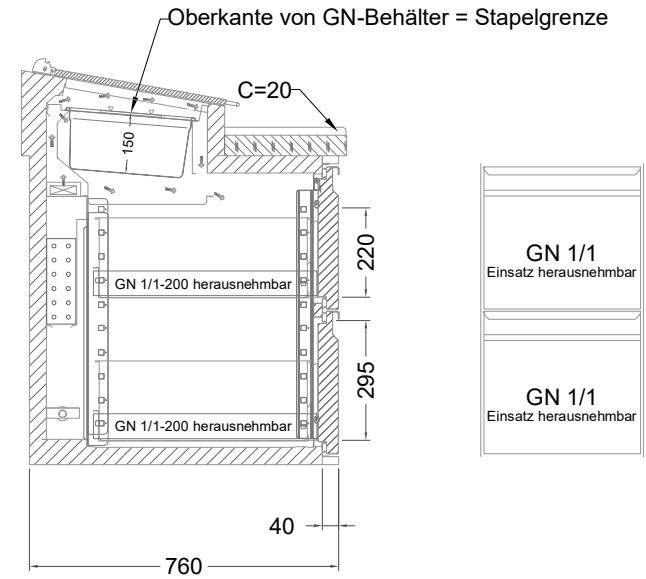

Masszeichnung

Belegstation BLUE 4-76-4T

[Art.Nr.: 31001470]

BLUE 4-76-4T

- * KL...Kälteleitungen
- * TW...Tauwasser, selbstständige Verdunstung über Aggregatabwärme, kein bauseitiger Ablauf erforderlich
- * ⚡ Elektroanschluss

Türelement

2 Züge 1/2-1/2

2 Züge 1/2-1/2 mit herausnehmbaren Ladeneinsätzen

1 Zug mit Blende

1 Zug mit herausnehmbarem Ladeneinsatz mit Blende

2 Züge 1/3-1/3 mit Blende

2 Züge 1/3-1/3 mit herausnehmbaren Ladeneinsätzen mit Blende