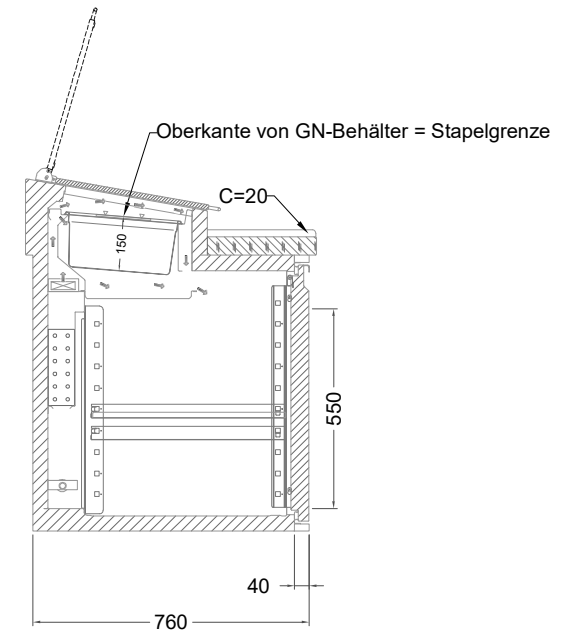

Masszeichnung

Belegstation BLUE 4-76-4T

[Art.Nr.: 31001470]

BLUE 4-76-4T

- * KL...Kälteleitungen
- * TW...Tauwasser, selbstständige Verdunstung über Aggregatabwärme, kein bauseitiger Ablauf erforderlich
- * ⚡ Elektroanschluss

Türelement

2 Züge 1/2-1/2

2 Züge 1/2-1/2 mit herausnehmbaren Ladeneinsätzen

1 Zug mit Blende

1 Zug mit herausnehmbarem Ladeneinsatz mit Blende

2 Züge 1/3-1/3 mit Blende

2 Züge 1/3-1/3 mit herausnehmbaren Ladeneinsätzen mit Blende