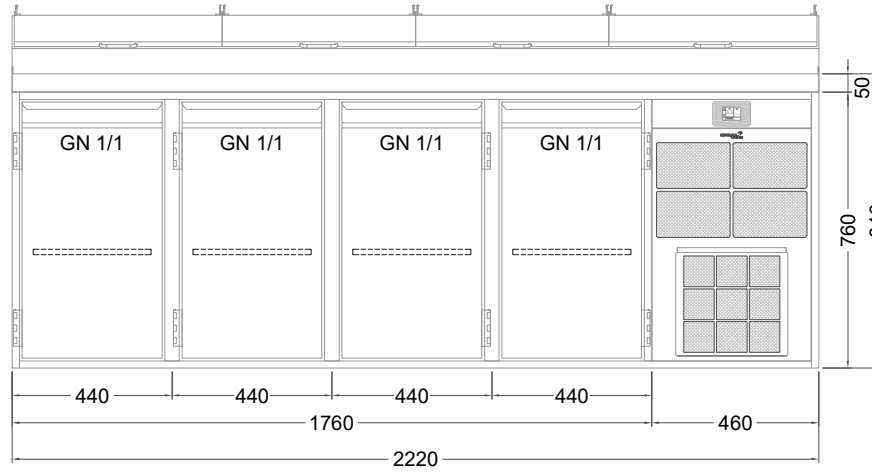

Masszeichnung

Belegstation BLUE 4-76-4T

[Art.Nr.: 31001470]

BLUE 4-76-4T

- * KL...Kälteleitungen
- * TW...Tauwasser, selbstständige Verdunstung über Aggregatabwärme, kein bauseitiger Ablauf erforderlich
- * ⚡ Elektroanschluss

Türelement

2 Züge 1/2-1/2

2 Züge 1/2-1/2 mit herausnehmbaren Ladeneinsätzen

1 Zug mit Blende

1 Zug mit herausnehmbarem Ladeneinsatz mit Blende

2 Züge 1/3-1/3 mit Blende

2 Züge 1/3-1/3 mit herausnehmbaren Ladeneinsätzen mit Blende