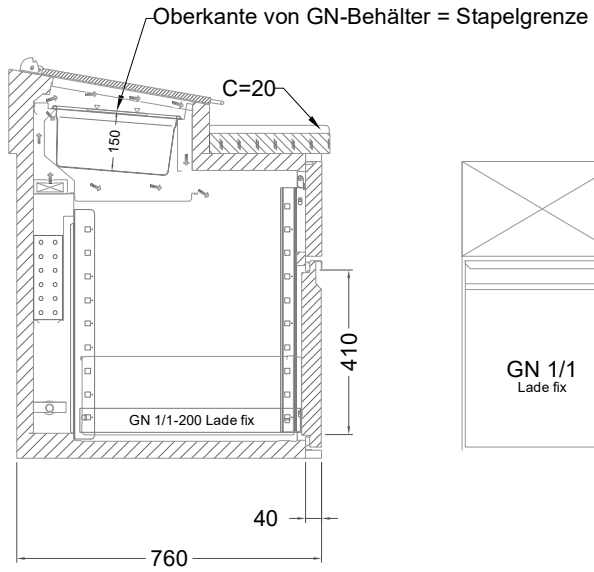

Masszeichnung

Belegstation BLUE 4-76-4T

[Art.Nr.: 31001470]

BLUE 4-76-4T

- * KL...Kälteleitungen
- * TW...Tauwasser, selbstständige Verdunstung über Aggregatabwärme, kein bauseitiger Ablauf erforderlich
- * ⚡ Elektroanschluss

Türelement

2 Züge 1/2-1/2

2 Züge 1/2-1/2 mit herausnehmbaren Ladeneinsätzen

1 Zug mit Blende

1 Zug mit herausnehmbarem Ladeneinsatz mit Blende

2 Züge 1/3-1/3 mit Blende

2 Züge 1/3-1/3 mit herausnehmbaren Ladeneinsätzen mit Blende