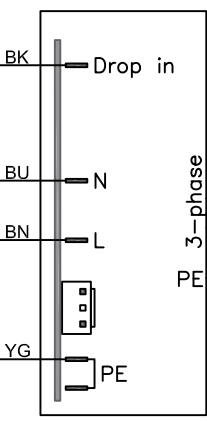

Plate with heating element
0-8450023-01

Fan 2x12V
7090468

7039829

1006595-01

LED lys strip

12V DC
0-7039839
230V AC

230VAC / 12VDC
0-7039840-01

0-7215029-01

XR70CX 0-7020194
XR70CH 7020364

max. 20A
5(2)A F
8(3)A C
8(3)A L
8(3)A

Dørkontakt
Compressor
Heater

0-7212056

Føler

7511910
Indskumningsledning

7095539
EI-formonteret

Popnit

Netledning

Thermostat

Dørkontakt
7090242

Føler
0-7211030

7010129

LED Lys Dør

LED Lys Dør

230VAC
LPV12-20
7090251
12VDC

7080084 KC50.22 connector

Compressor
6510004

Inverter
6520015

-	Farvekode	Colour Code	Farbkode
BN	Brun	Brown	Braun
BU	Blå	Blue	Blau
BK	Sort	Black	Schwarz
LI	Lilla	Lilac	Lila
YG	Gul / grøn	Yellow / green	Gelb / grün
WH	Hvid	White	Weiss
RD	Rød	Red	Rot
OR	Orange	Orange	Orange
YE	Gul	Yellow	Gelb