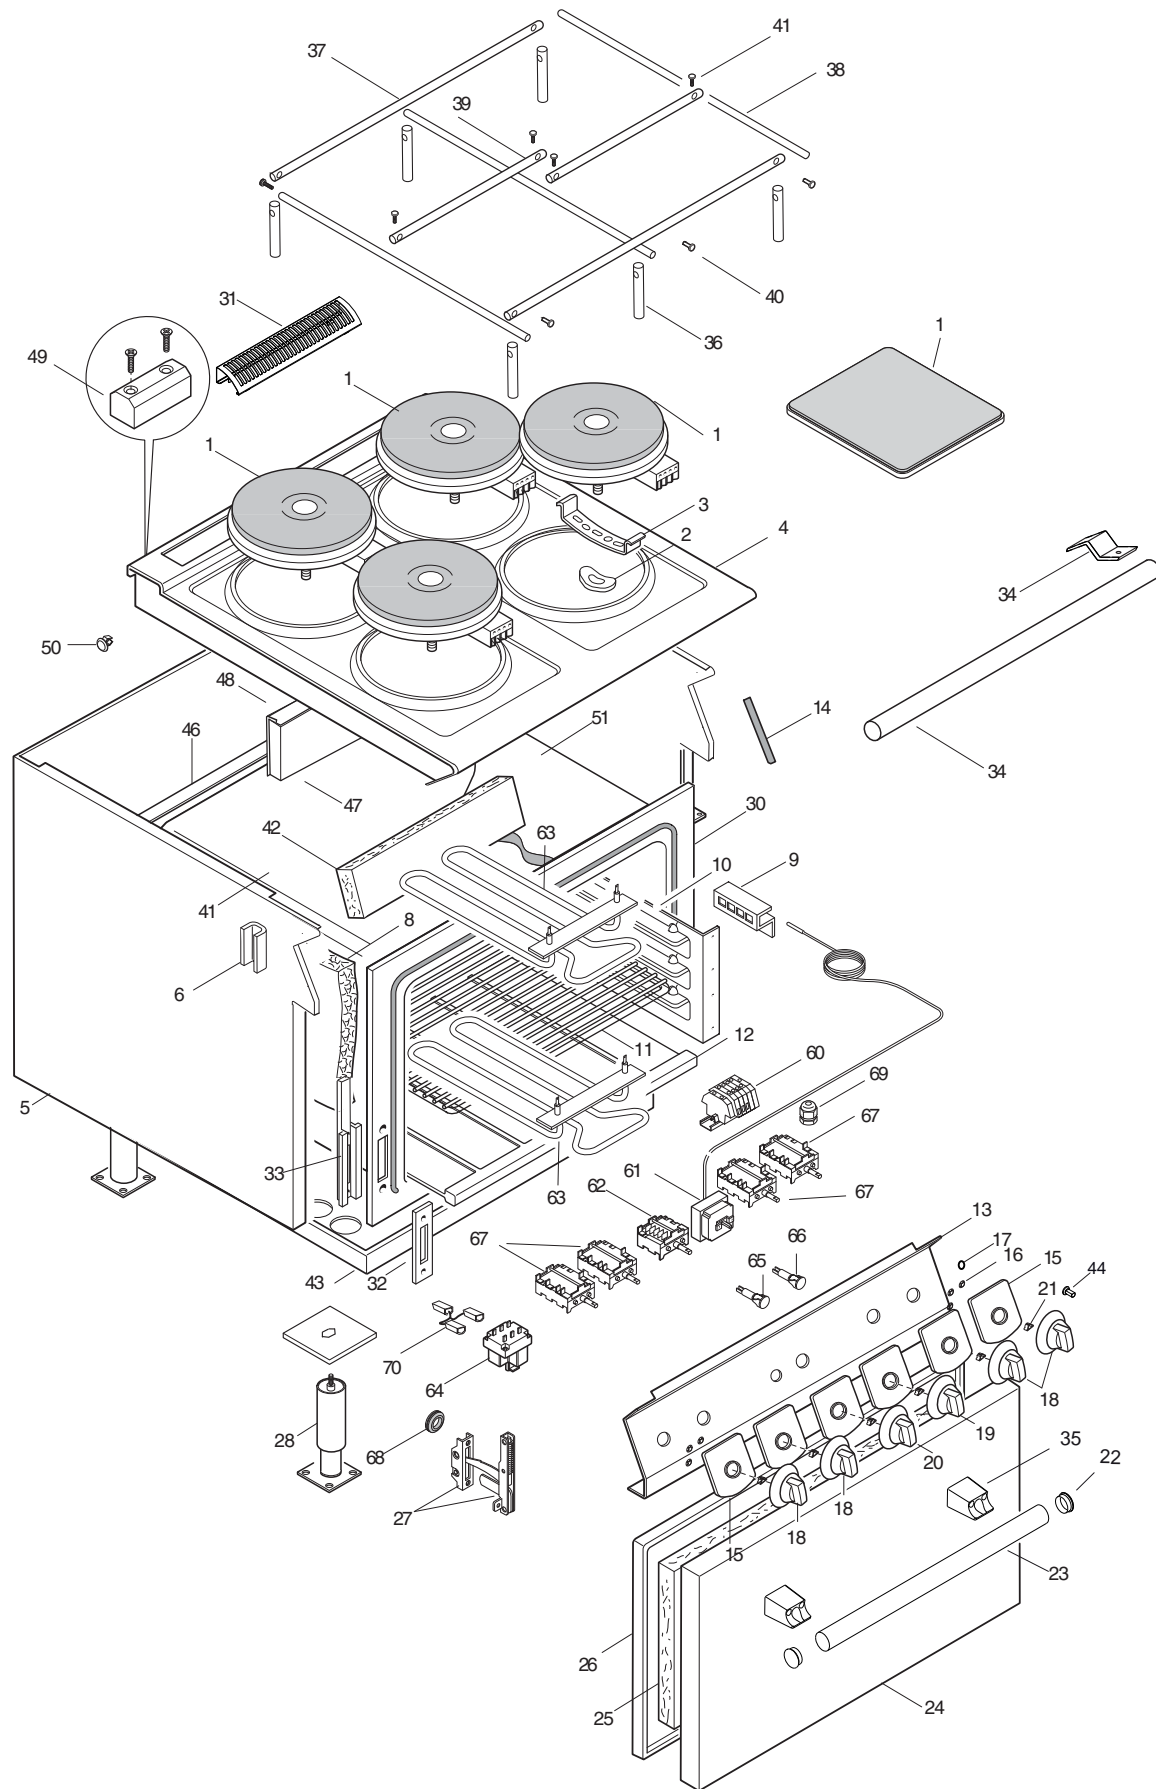

CUCINE ELETTRICHE MONOBLOCCO E700XP MARINE
ELECTRIC COOKERS RANGES E700XP MARINE

<i>Pos</i>	<i>Spare Part Code</i>	<i>Factory Code</i>	<i>Descrizione</i>	<i>Description</i>	<i>Ref./Note</i>
1	003931	617818001	PIASTRA ELETTRICA TONDA	COOKING PLATE ROUND	a,b,c,d,n,p,v,z,a1,b1,l 1,m1,n1,o1
1	003929	617818201	PIASTRA ELETTRICA TONDA	COOKING PLATE ROUND	o,q
1	0C6243	617838500	PIASTRA ELETTRICA QUADRA	COOKING PLATE SQUARE	h, i, g1,q1,p1
1	0C6244	617838600	PIASTRA ELETTRICA SQUARE	COOKING PLATE SQUARE	s,u
2	051907	206993100	MOLLA X PIASTRA	SPRING	
3	051906	205980200	STAFFA X PIASTRA	STIRRUP	
4	0C7727	87089CX00	RIPIANO 800mm	TABLE TOP 800mm	
4	0C7728	87089CY00	RIPIANO 800mm	TABLE TOP 800mm	SQUARE
4	0C7857	87089CW00	RIPIANO	TABLE TOP	u1
5	*	85089FF00	RIVESTIMENTO LATERALE 800	SIDE PANEL FREESTANDING 800mm	
6	0C0156	527850500	PIASTRA FISSAGGIO FIANCHI	SIDE PANELS JOINTING PLATE	
7	0C0182	529850500	PIASTRINA FACCIATA-FIANCO	PLATE JOINTING OVEN	
8	*	560802203	ISOLAMENTO FORNO DX- SX	INSULATION OVEN	
9	0C6444	538862800	GRIGLIA PROTEZIONE BULBO	PROTECTION PROBE	
10	0C6446	51489AA00	GUIDA X GRIGLIA	GRATE LEADING	
11	025020	330260842	GRIGLIA FORNO	GRATE OVEN	
12	054144	500850001	SUOLA FORNO	SOLE PLATE	
13	0C7275	85589AV00	CRUSCOTTO 800mm	CONTROL PANEL 800mm	
14	0L0113	140088006	GUARNIZIONE PER CRUSCOTTO	GASKET, CONTROL PANNEL	
15	0C7228	548877F00	GHIERA PIASTRA ELET. ANTERIORE	KNOB RING, FRONT COOK.PLATE	
15	0C7230	548877G00	GHIERA PIASTRA ELET. POSTERIORE	KNOB RING, REAR COOK.PLATE	
16	069567	218912211	MOLLETTA PER GHIERA	SPRING, KNOB RING	
17	0C6171	541813800	RONDELLA	WASHER	
18	0C6670	511850G01	MANOPOLA COMMUTATORE	KNOB, SWITCH	
19	0C6670	511850G01	MANOPOLA SERIGRAFATA TERMOST.	KNOB, THERMOSTAT	
20	0C6670	511850G01	MANOPOLA SERIGRAFATA COMMUT.	KNOB, COMMUTATOR	
21	025245	214590701	MOLLETTA MANOPOLA	SPRING, KNOB	
22	0C6823	530R01802	TAPPO MANIGLIA	HANDLE STOPPER	
23	0C7274	51589A500	MANIGLIA FORNO	HANDLE, OVEN	
24	0C7272	50389G501	PORTA FORNO	OVEN DOOR	
25	0C0197	560839601	ISOLAMENTO PORTA FORNO	INSULATION OVEN DOOR	
26	0C7273	50389G601	CONTROPORTA FORNO	INNER DOOR	
*	0C7271	85589A301	ASSIEME PORTA	COMPLETE DOOR	
27	0C0203	835848100	CERNIERA PORTA	HINGE	
28	0C3324	806844600	PIEDE	FOOT	
29					
30	0C0218	870838207	FACCIATA FORNO	FRONT OVEN	
31	0C7333	50389LP00	GRIGLIA CAMINO	GRATE, CHIMNEY	
32	052725	205075423	COPRICERNIERA	HINGE COVER	
33	0C5244	529835404	SUPPORTO CERNIERA	HOLDER FOR HINGE	
34	*	873877300	KIT CORRIMANO 800 mm	FRONTAL HANDRAIL KIT	
34	*	873877200	KIT CORRIMANO 400 mm	FRONTAL HANDRAIL KIT	u1
35	0C6891	530R01701	SUPPORTO MANIGLIA	HANDLE SUPPORT	
36	0C6136	514899G00	COLONNINA	COLUMN	
37	0C6276	513807600	TRAVERSA FISSA	FIXED CROSSBAR	
38	0C3103	516841901	TRAVERSA FISSA	FIXED CROSSBAR	
38	0C6274	513807800	TRAVERSA FISSA	FIXED CROSSBAR	u1,v1
39	0C6272	514899D00	TRAVERSA MOBILE	MOVING CROSSBAR	
39	0C6281	514899C00	TRAVERSA MOBILE	MOVING CROSSBAR	u1,v1
40	0C3101	516841100	GHIERA	SCREW	
41	0C6135	514899F00	GHIERA CON FERMO	SCREW WITH LOCK	
42	0C0261	560840300	ISOLAMENTO ANTERIORE FORNO	FRONT INSULATION OVEN	

Da Ser. Nr. / From Ser. Numb. : 012 (2000-wk12)
Document review . 2016 – 02 **PAGE: 12**

Doc. 59785DP00