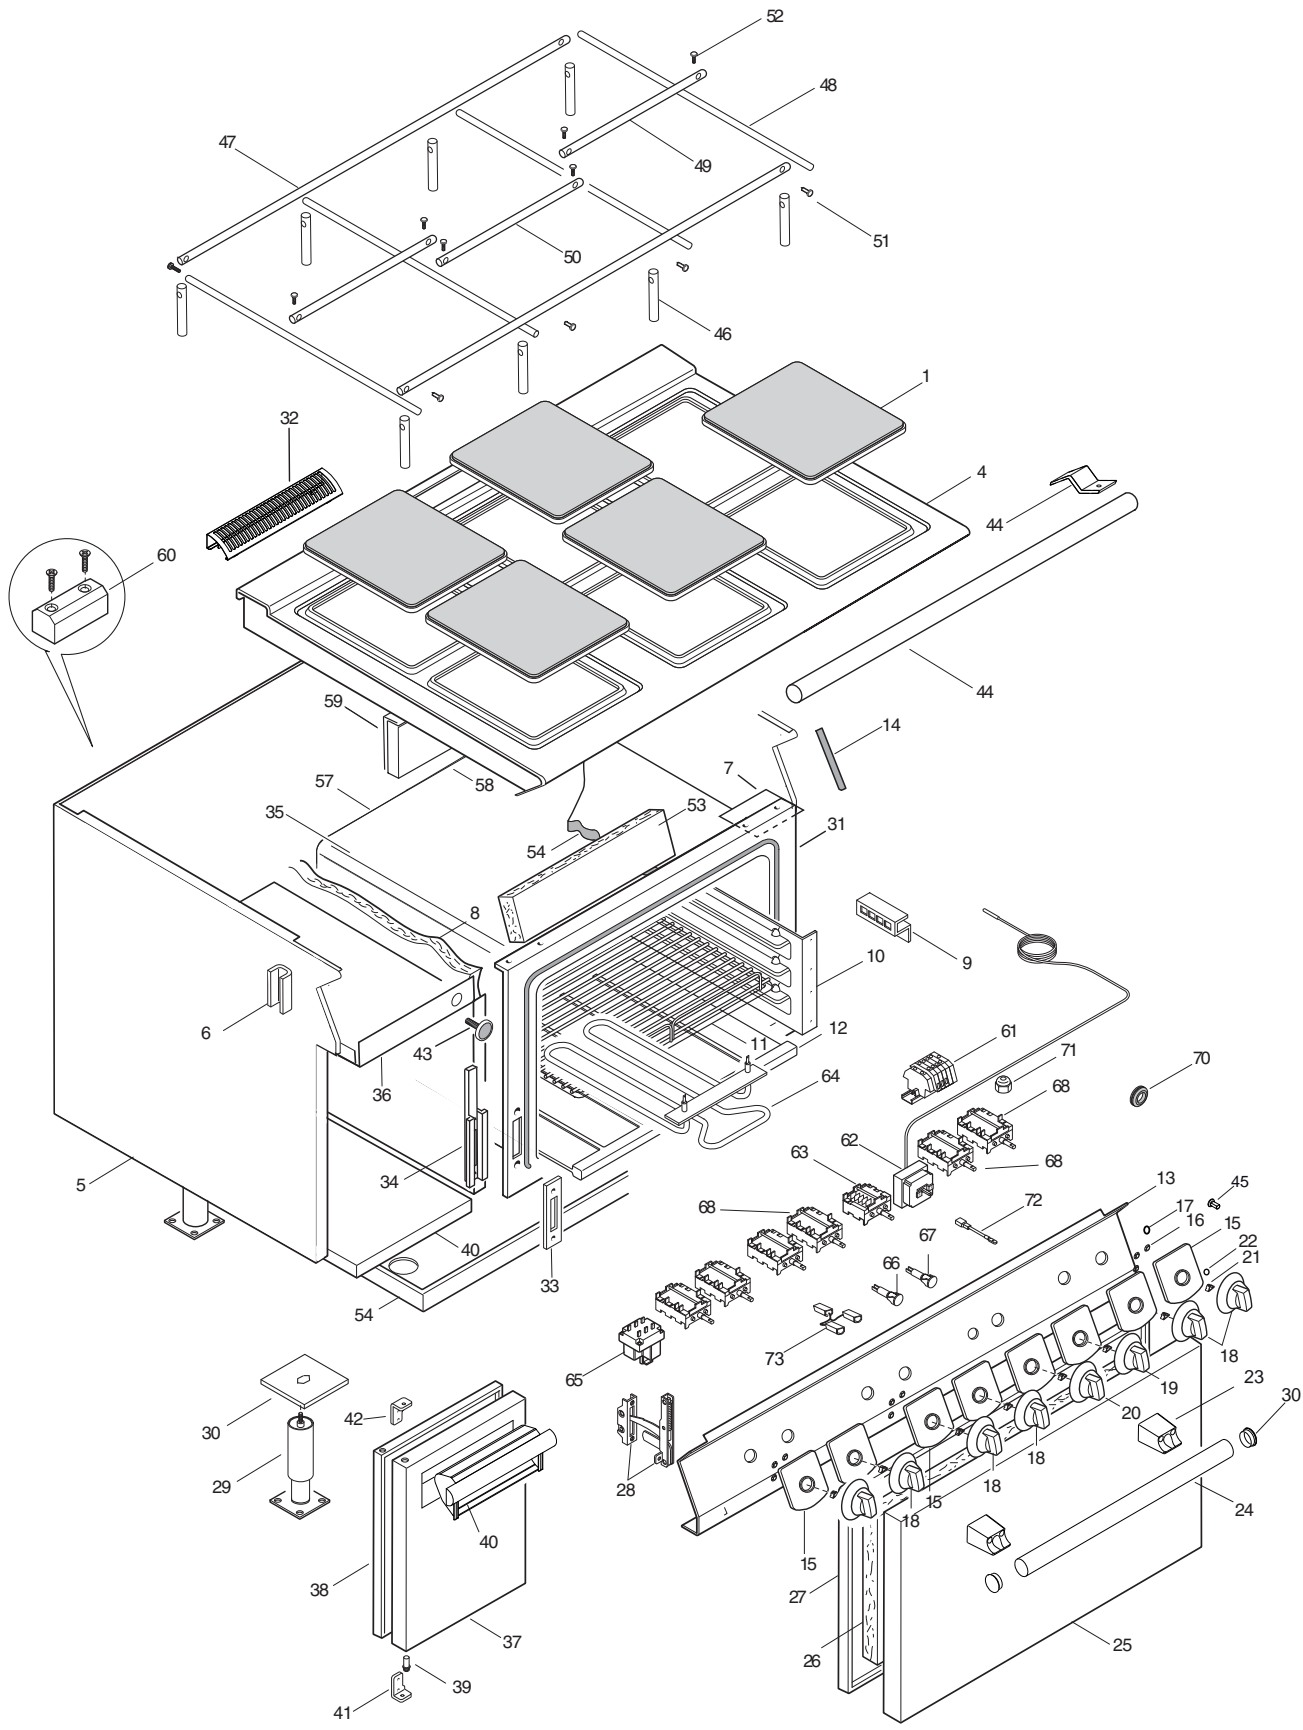

CUCINE ELETTRICHE PIASTRE QUADRE E700XP MARINE
HOT SQUARE PLATE ELECTRIC RANGE E700XP MARINE

<i>Pos</i>	<i>Spare Part Code</i>	<i>Factory Code</i>	<i>Descrizione</i>	<i>Description</i>	<i>Ref./Note</i>
1	OC6243	617838500	PIASTRA ELETTRICA QUADRA	COOKING PLATE SQUARE	h, i, g1,q1,p1 s,u
1	OC6244	617838600	PIASTRA ELETTRICA QUADRA	COOKING PLATE SQUARE	
4	OC7729	87089CZ00	RIPIANO	TABLE TOP	
5	*	85089FG00	RIVESTIMENTO LATERALE	SIDE PANEL FREESTANDING	
6	OC0156	527850500	PIASTRA FISSAGGIO FIANCHI	SIDE PANELS JOINTING PLATE	
7	OC0182	529850500	PIASTRINA FACCIATA-FIANCO	PLATE JOINTING OVEN	
8	*	560802203	ISOLAMENTO FORNO DX- SX	INSULATION OVEN	
9	OC6444	538862800	GRIGLIA PROTEZIONE BULBO	PROTECTION PROBE	
10	OC6446	51489AA00	GUIDA PER GRIGLIA	GRATE LEADING	
11	025020	330260842	GRIGLIA FORNO	GRATE OVEN	
12	054144	500850001	SUOLA FORNO	SOLE PLATE	
13	OC7719	85089DN00	CRUSCOTTO	CONTROL PANEL	
14	OL0113	140088006	GUARNIZIONE PER CRUSCOTTO	GASKET, CONTROL PANNEL	
15	OC7228	548877F00	GHIERA PIASTRA ELET. ANTERIORE	KNOB RING, FRONT COOK.PLATE	
15	OC7230	548877G00	GHIERA PIASTRA ELET. POSTERIORE	KNOB RING, REAR COOK.PLATE	
16	069567	218912211	MOLLETTA PER GHIERA	SPRING, KNOB RING	
17	OC6171	541813800	RONDELLA	WASHER	
18	OC6670	511850G01	MANOPOLA COMMUTATORE	KNOB, SWITCH	
19	OC6670	511850G01	MANOPOLA SERIGRAFATA THERMOST.	KNOB, THERMOSTAT	
20	OC6670	511850G01	MANOPOLA SERIGRAFATA COMMUT.	KNOB, COMMUTATOR	
21	025245	214590701	MOLLETTA MANOPOLA	SPRING, KNOB	
22	053816	543821000	GUARNIZIONE PER MANOPOLA	KNOB GASKET	
23	OC6891	530R01701	SUPPORTO MANIGLIA	HANDLE SUPPORT	
24	OC7274	51589A500	MANIGLIA FORNO	HANDLE, OVEN	
25	OC7272	50389G501	PORTA FORNO	OVEN DOOR	
26	OC0197	560839601	ISOLAMENTO PORTA FORNO	INSULATION OVEN DOOR	
27	OC7273	50389G601	CONTROPORTA FORNO	INNER DOOR	
*	OC7271	85589A301	ASSIEME PORTA	COMPLETE DOOR	
28	OC0203	835848100	CERNIERA PORTA	HINGE	
29	OC3324	806844600	PIEDE	FOOT	
30	OC6823	530R01802	TAPPO MANIGLIA	HANDLE STOPPER	
31	OC0219	870838307	FACCIATA FORNO	FRONT OVEN	
32	OC7333	50389LP00	GRIGLIA CAMINO	GRATE, CHIMNEY	
33	052725	205075423	COPRICERNIERA	HINGE COVER	
34	OC5244	529835404	SUPPORTO CERNIERA	HOLDER FOR HINGE	
35	*	522883603	CELLA FORNO	OVEN CELL	
36	*	522891201	CELLA VANO	BASE CELL	
37	OC7157	50389G300	PORTA VANO	DOOR	
38	OC7158	50489CQ00	CONTROPORTA VANO	INNER DOOR	
39	OTH063	217543145	PERNO	PIN	
40	OC7164	51589A700	MANIGLIA PORTA	DOOR HANDLE	
*	OC7163	85589CT01	ASSIEME PORTA VANO	COMPLETE INNER DOOR	
41	OC0138	516860801	CERNIERA	HINGE	
42	OC0139	516860901	CERNIERA	HINGE	
43	OC0201	830898200	MAGNETE	MAGNET	
44	*	856833800	KIT CORRIMANO	FRONTAL HANDRAIL KIT	
45	OC7345	548877V00	ADATTATORE MANOPOLA	KNOB, ADAPTER	
46	OC6136	514899G00	COLONNINA	COLUMN	
47	OC6271	513807900	TRAVERSA FISSA	FIXED CROSSBAR	
48	OC3103	516841901	TRAVERSA FISSA	FIXED CROSSBAR	
49	OC6272	514899D00	TRAVERSA MOBILE	MOVING CROSSBAR	
50	OC6273	514899E00	TRAVERSA MOBILE	MOVING CROSSBAR	
51	OC3101	516841100	GHIERA	SCREW	

Da Ser. Nr. / From Ser. Numb. : 012 (2000-wk12)

Document review . 2014 – 11

PAGE: 15

Doc. 59785DP00