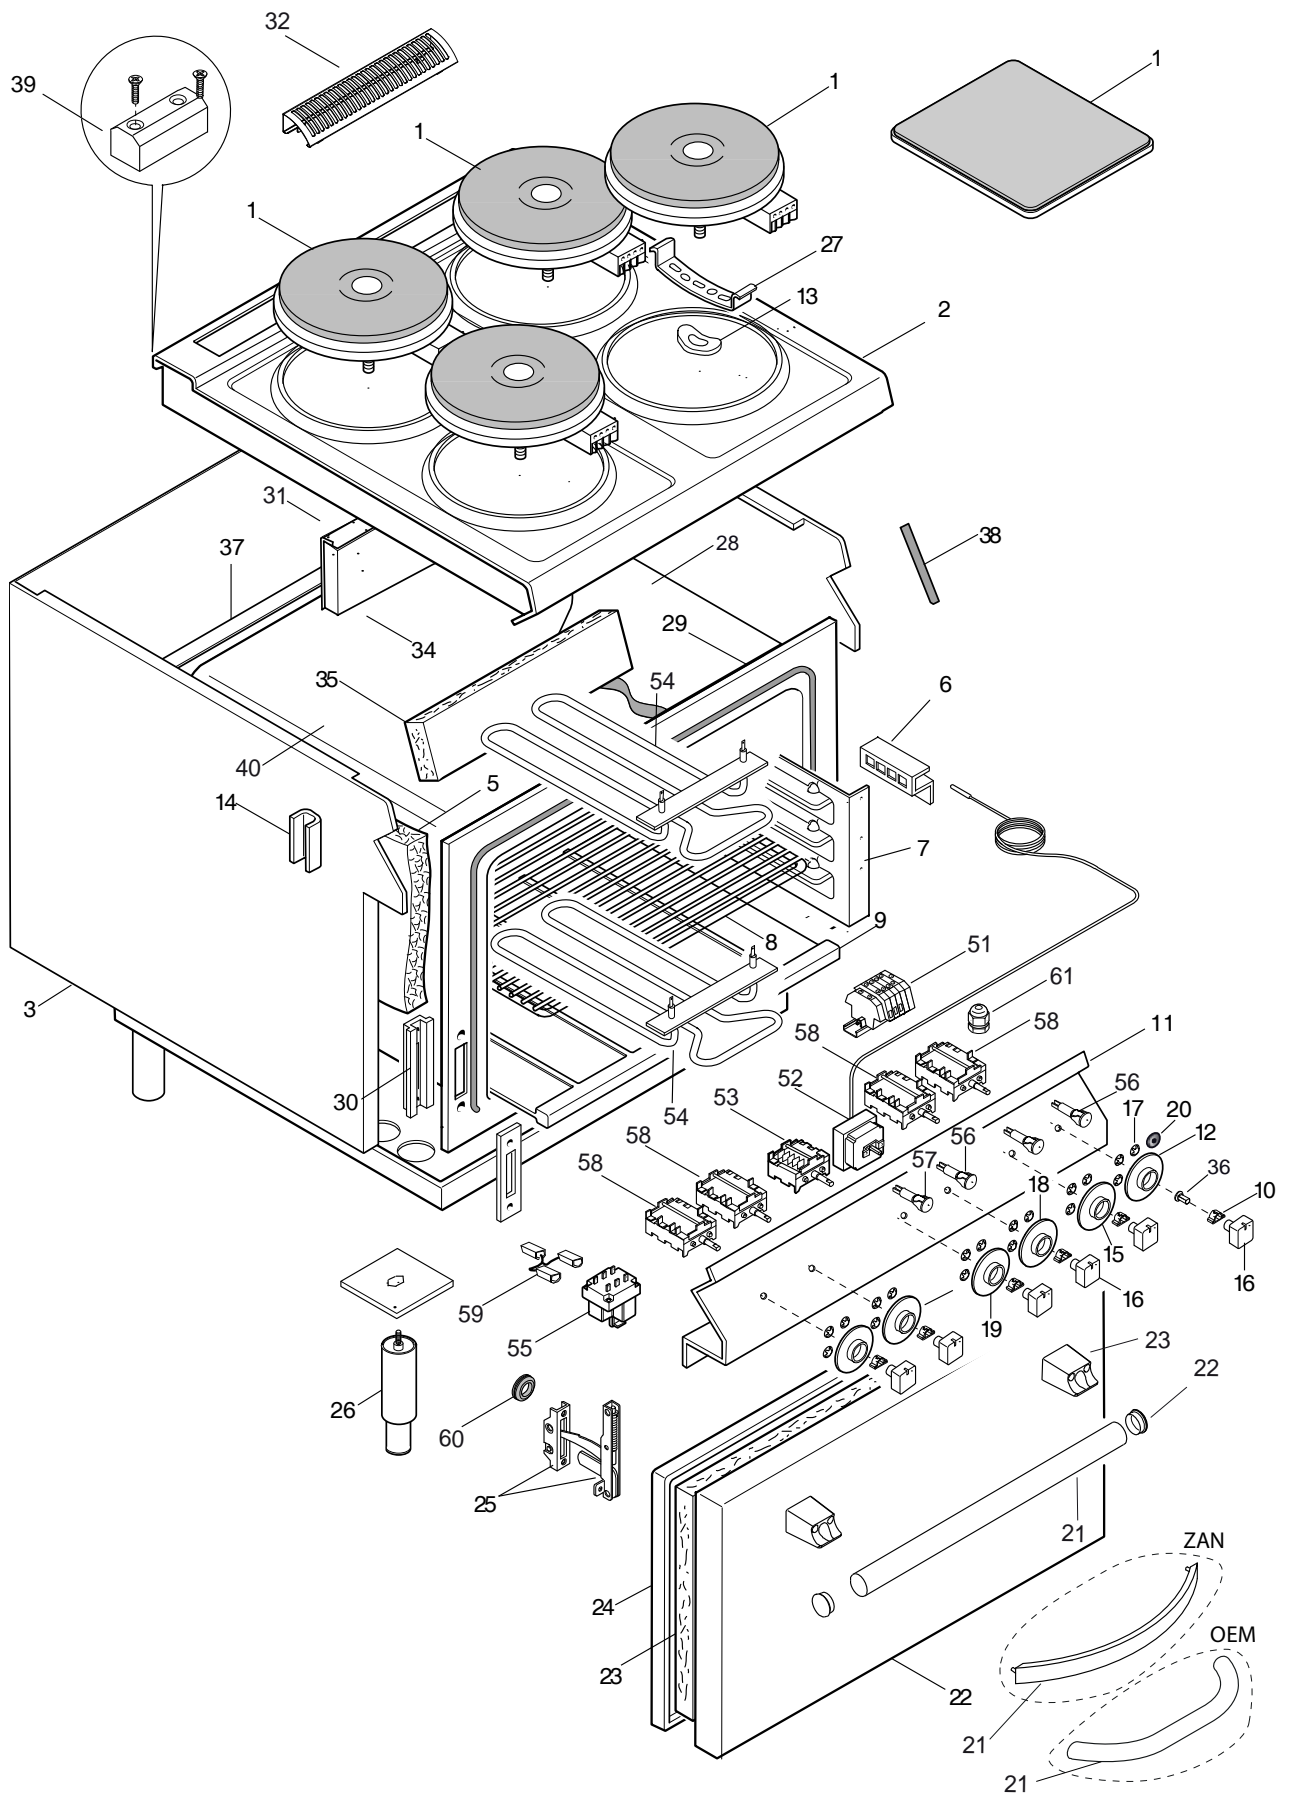

**CUCINE ELETTRICHE MONOBLOCCO E700XP
ELECTRIC COOKERS RANGES E700XP**

<i>Pos</i>	<i>Spare Part Code</i>	<i>Factory Code</i>	<i>Descrizione</i>	<i>Description</i>	<i>Ref./Note</i>
1	0C6243	617838500	PIASTRA ELETTRICA QUADRA	COOKING PLATE SQUARE	h, i, g1,q1,p1
1	003931	617818001	PIASTRA ELETTRICA TONDA	COOKING PLATE ROUND	a,b,c,d,n,p,v,z,a1,b1 l1,m1,n1,o1
1	053407	617802900	PIASTRA ELETTRICA TONDA	COOKING PLATE ROUND	e,f,g,c1,d1,e1, c2,d2,e3
2	0C7718	85089DB00	RIPIANO 800mm	TABLE TOP 800mm	ELX - SQUARE
2	0C7731	87089G300	RIPIANO 800mm	TABLE TOP 800mm	ZAN, OEM - SQUARE
2	0C7717	85089D900	RIPIANO 800mm	TABLE TOP 800mm	ELX - ROUND
2	0C7732	87089G500	RIPIANO 800mm	TABLE TOP 800mm	ZAN, OEM - ROUND
3	*	85089FF00	RIVESTIMENTO LATERALE 800	SIDE PANEL FREESTANDING 800mm	ELX
3	*	85089FJ00	RIVESTIMENTO LATERALE 800	SIDE PANEL FREESTANDING 800mm	ZAN, OEM
4	0C0182	529850500	PIASTRINA FACCIATA-FIANCO	PLATE JOINTING OVEN	
5	*	560802203	ISOLAMENTO FORNO DX- SX	INSULATION OVEN	
7	0C6446	51489AA00	GUIDA X GRIGLIA	GRATE LEADING	
8	025020	330260843	GRIGLIA FORNO	GRATE OVEN	
9	054144	500850001	SUOLA FORNO	SOLE PLATE	
10	025245	214590701	MOLLETTA MANOPOLA	SPRING, KNOB	
11	0C7275	85589AV00	CRUSCOTTO	CONTROL PANEL	ELX
11	0C7285	87089GL00	CRUSCOTTO	CONTROL PANEL	ZAN
11	0C8040	50389T100	CRUSCOTTO	CONTROL PANEL	OEM
12	0C7228	548877F00	GHIERA PIASTRA ELET. ANTERIORE	KNOB RING, FRONT COOK.PLATE	ELX
12	0C7533	54887A100	GHIERA PIASTRA ELET. ANTERIORE	KNOB RING, FRONT COOK.PLATE	ZAN, OEM
13	051907	206993100	MOLLA X PIASTRA	SPRING	
14	0C0156	527850500	PIASTRA FISSAGGIO FIANCHI	SIDE PANELS JOINTING PLATE	
15	0C7230	548877G00	GHIERA PIASTRA ELET. POSTERIORE	KNOB RING, REAR COOK.PLATE	ELX
15	0C7534	54887A200	GHIERA PIASTRA ELET. POSTERIORE	KNOB RING, REAR COOK.PLATE	ZAN, OEM
16	0C6670	511850G01	MANOPOLA	KNOB	ELX
16	0C7232	548878201	MANOPOLA	KNOB	ZAN
16	0A5621	548865500	MANOPOLA	KNOB	OEM
17	069567	218912211	MOLLETTA PER GHIERA	SPRING, KNOB RING	
18	0C7343	548877S00	GHIERA MANOPOLA TERMOSTATO	KNOB RING, THERMOSTAT	ELX
18	0C7242	548879D00	GHIERA MANOPOLA TERMOSTATO	KNOB RING, THERMOSTAT	ZAN, OEM
19	0C7231	548877J00	GHIERA MANOPOLA COMMUTATORE	KNOB RING, COMMUTATOR	ELX
19	0C7247	548879U00	GHIERA MANOPOLA COMMUTATORE	KNOB RING, COMMUTATOR	ZAN, OEM
20	0C6171	541813800	RONDELLA SILICONE	SILICONE WASHER	
21	0C7274	51589A500	MANIGLIA FORNO	HANDLE, OVEN	ELX
21	0C7226	51589A601	MANIGLIA FORNO	HANDLE, OVEN	ZAN
21	0C7946	83089FY00	MANIGLIA FORNO	HANDLE, OVEN	OEM
22	0C7272	50389G501	PORTA FORNO	OVEN DOOR	
23	0C0197	560839601	ISOLAMENTO PORTA FORNO	INSULATION OVEN DOOR	
24	0C7273	50389G601	CONTROPORTA FORNO	INNER DOOR	
*	0C7271	85589A301	ASSIEME PORTA	COMPLETE DOOR	ELX
*	0C7276	85589CH02	ASSIEME PORTA	COMPLETE DOOR	ZAN
*	0C7278	85589CQ01	ASSIEME PORTA	COMPLETE DOOR	OEM
25	0C0203	835848100	CERNIERA PORTA	HINGE	
26	0C0204	835856900	PIEDE	FOOT	
27	051906	205980200	STAFFA X PIASTRA	STIRRUP	
28	0CB489	560851800	ISOLAMENTO CIELO	TOP INSULATION	
29	0C0218	870838209	FACCIATA FORNO 800 mm	FRONT OVEN 800 mm	
29	0C0219	870838309	FACCIATA FORNO 1200 mm	FRONT OVEN 1200 mm	
30	0C0165	529835402	SUPPORTO CERNIERA	HOLDER FOR HINGE	
31	*	533825400	POSTERIORE SFIATO VAPORI	REAR STEAM DRAIN	
32	0C7333	50389LP00	GRIGLIA CAMINO	GRATE, CHIMNEY	

Da Ser. Nr. / From Ser. Numb. : 012 (2000-wk12)

Document review . 2016 – 03 **PAGE: 7**

Doc. 59785DP00