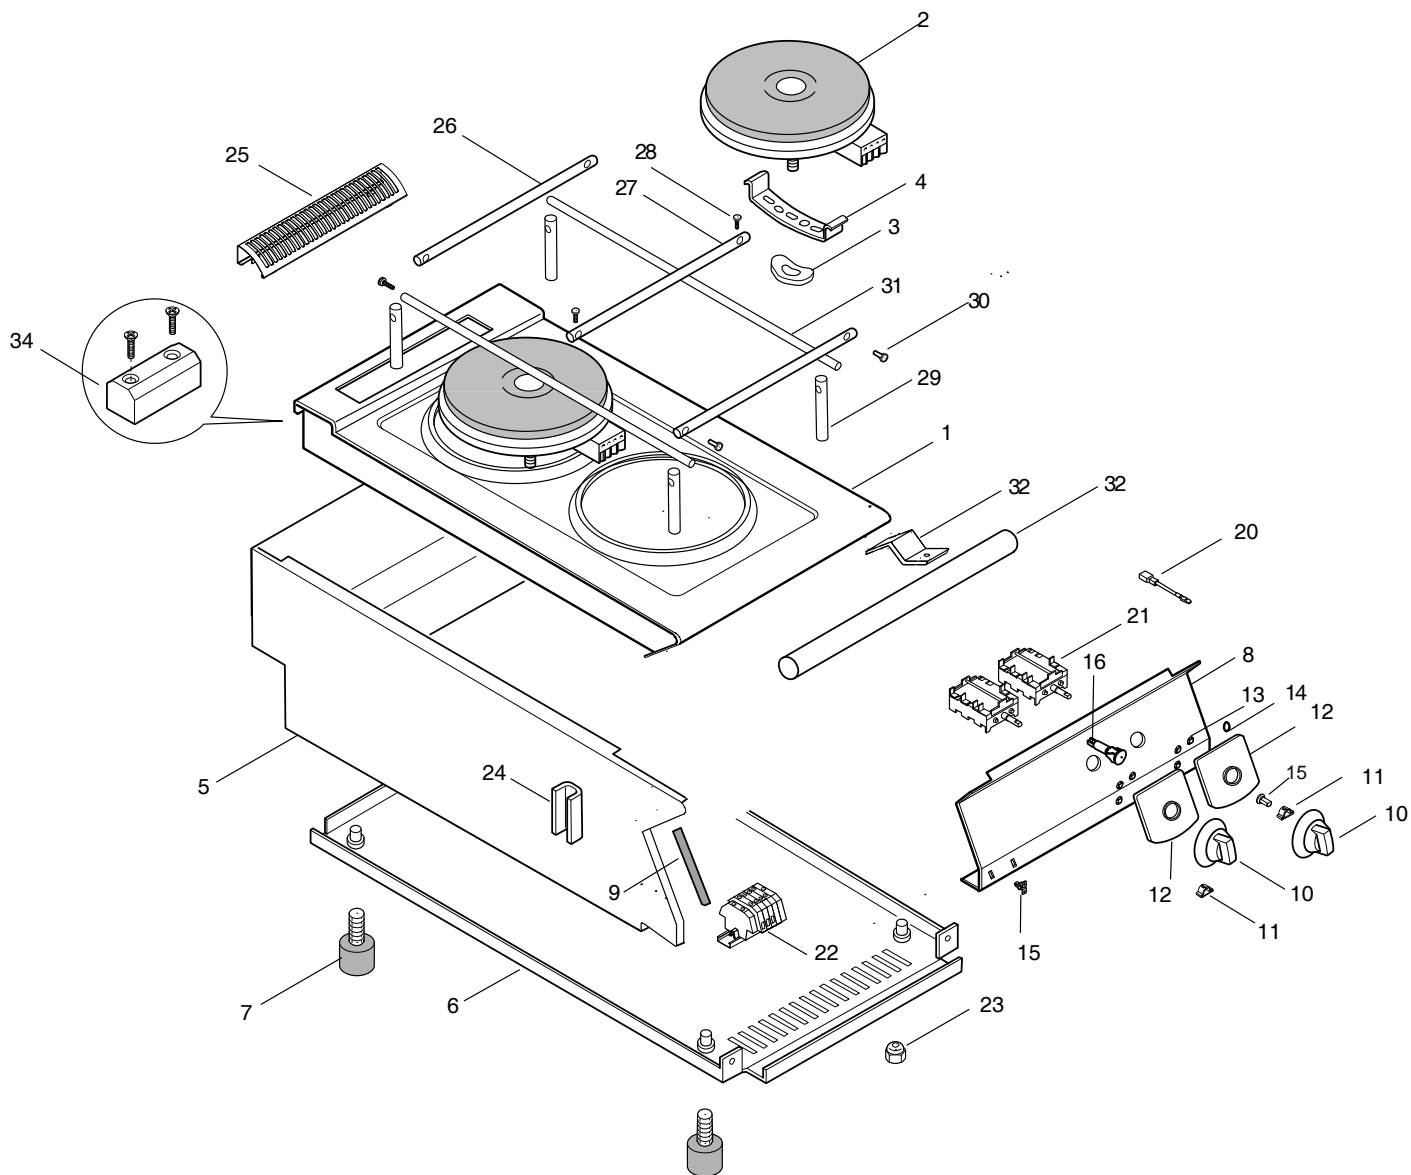

Da Ser. Nr. / From Ser. Numb. : 012 (2000-wk12)

Document review . 2016 – 03 **PAGE: 7**

**Doc. 59785DP00**

**CUCINE ELETTRICHE MONOBLOCCO E700XP**  
**ELECTRIC COOKERS RANGES E700XP**

<i>Pos</i>	<i>Spare Part Code</i>	<i>Factory Code</i>	<i>Descrizione</i>	<i>Description</i>	<i>Ref./Note</i>
33	052725	205075423	COPRICERNIERA	HINGE COVER	ELX
34	*	533825300	ANTERIORE SFIATO VAPORI	FRONT STEAM DRAIN	
35	0C0261	560840300	ISOLAMENTO ANTERIORE FORNO	FRONT INSULATION OVEN	
36	0C7345	548877V00	ADATTATORE MANOPOLA	KNOB, ADAPTER	
37	*	522882700	SCHIENALE FORNO ELETTRICO	REAR SIDE PANEL OVEN	
38	0L0113	140088006	GUARNIZIONE PER CRUSCOTTO	GASKET, CONTROL PANNEL	
39	0C0137	516860700	PIASTRA GIUNZIONE POSTERIORE	JOINTING REAR PLATE	
40	*	522883600	INVOLUCRO FORNO ELETTRICO	OVEN SHELL	
			<b>Componenti elettrici</b>	<b>Electric components</b>	
51	058613	A05714000	MORSETTIERA	MAIN TERMINAL BLOCK	
52	059235	646805302	TERMOSTATO	THERMOSTAT	
53	0C0320	641803700	COMMUTATORE	SWITCH	
54	0C2813	617832400	RESISTENZA FORNO 1500W 400V	HEATING ELEMENT 1500W 400V	
54	0C3638	617832500	RESISTENZA FORNO 1500W 230V	HEATING ELEMENT 1500W 230V	
55	004600	646808600	TERMOSTATO	THERMOSTAT	
56	005011	876800102	LAMPADA GIALLA TONDA	YELLOW LAMP	
57	005010	876800002	LAMPADA VERDE TONDA	GREEN LAMP	
58	059238	641801900	COMMUTATORE 7 POSIZIONI	SWITCH, 7 POSITION	
59	0C0311	638896300	RESISTENZA DI DISPERSIONE	LEAKAGE RESISTANCE	
60	050180	246520500	PASSACAVO D 23	CORE HITCH	
61	0C3528	544802400	PASSACAVO	CORE HITCH	