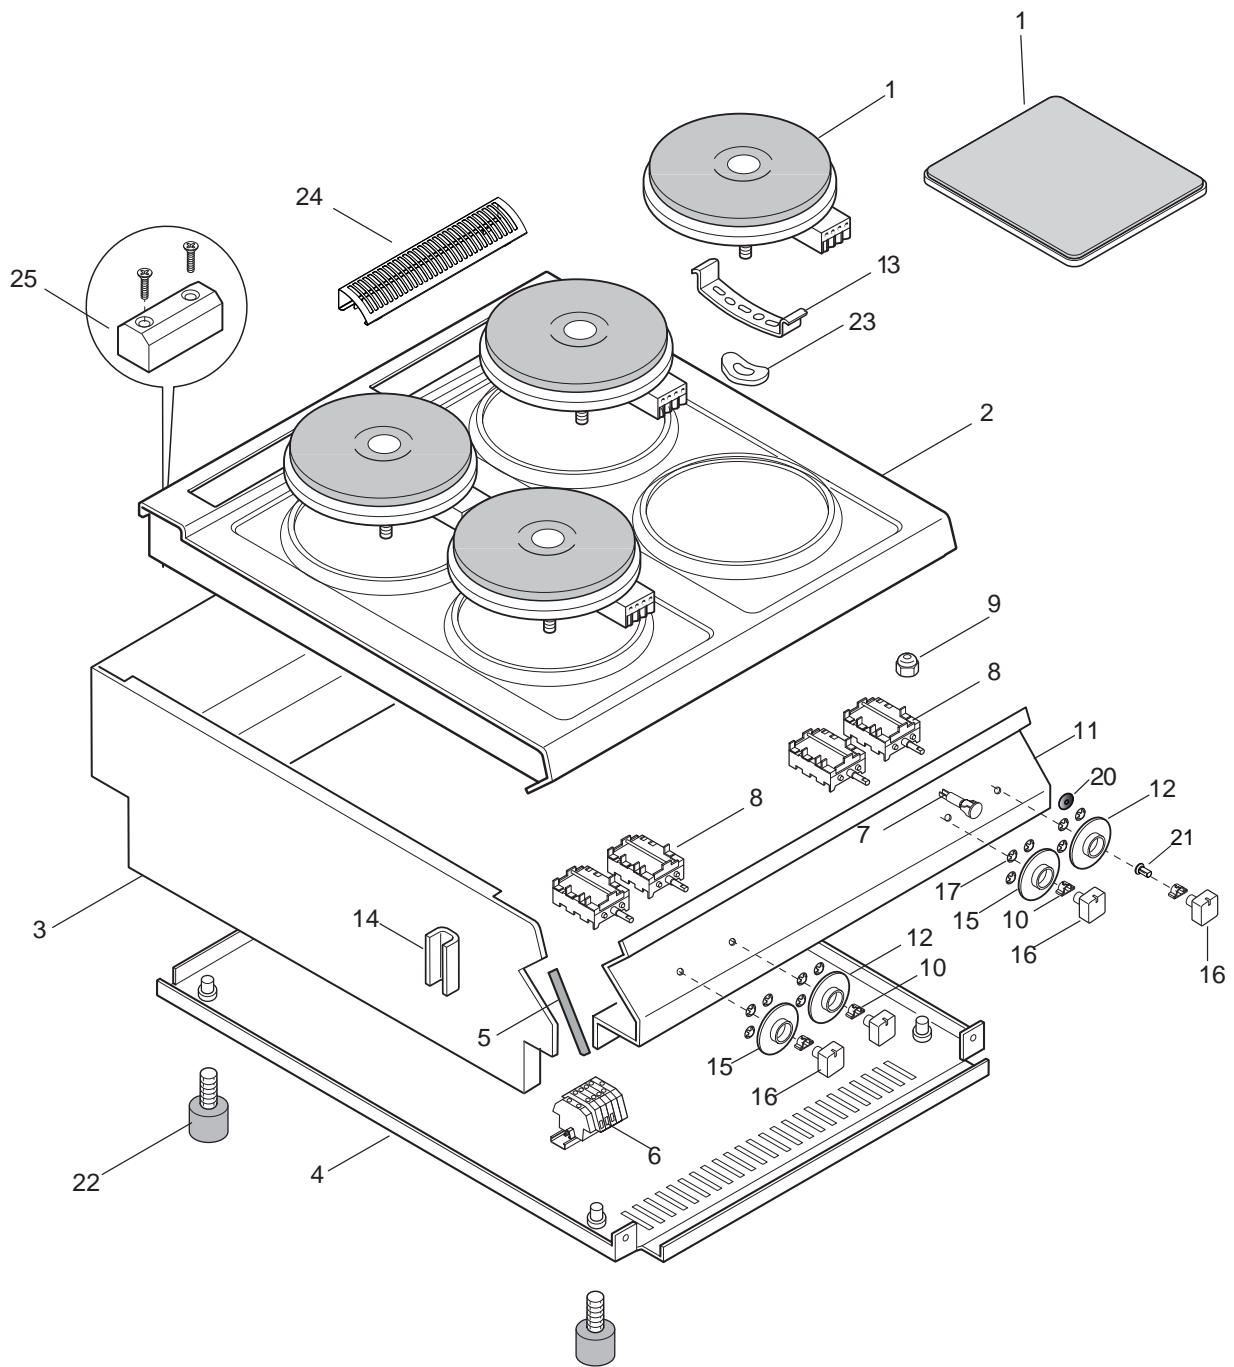

**Doc. 59785DP00**

**CUCINE ELETTRICHE TOP E700XP**  
**HOT PLATE ELECTRIC BOILING TOP E700XP**

<i>Pos</i>	<i>Spare Part Code</i>	<i>Factory Code</i>	<i>Descrizione</i>	<i>Description</i>	<i>Ref./Note</i>
1	006220	617821900	PIASTRA ELETTRICA QUADRA	COOKING PLATE SQUARE	l,m,h1,i1
1	003931	617818001	PIASTRA ELETTRICA TONDA	COOKING PLATE ROUND	a,b,c,d,n,p,v,z,a1, b1,l1,m1,n1,o1
1	0C6244	*	PIASTRA ELETTRICA QUADRA	COOKING PLATE SQUARE	s, u
1	0C6243	617838500	PIASTRA ELETTRICA QUADRA	COOKING PLATE SQUARE	h, i,r,t,f1,g1,p1,q1
1	003929	*	PIASTRA ELETTRICA TONDA	COOKING PLATE ROUND	o, q,
1	053407	617802900	PIASTRA ELETTRICA TONDA	COOKING PLATE ROUND	e,f,g,c1,d1,e1,c2, d2,e2
2	0C5283	85089D800	RIPIANO 400mm	TABLE TOP 400mm	ELX - ROUND
2	0C7859	87089G400	RIPIANO 400mm	TABLE TOP 400mm	ZAN, OEM - ROUND
2	0C7718	85089DB00	RIPIANO 800mm	TABLE TOP 800mm	ELX - SQUARE
2	0C7731	87089G300	RIPIANO 800mm	TABLE TOP 800mm	ZAN, OEM - SQUARE
2	0C7717	85089D900	RIPIANO 800mm	TABLE TOP 800mm	ELX - ROUND
2	0C7732	87089G500	RIPIANO 800mm	TABLE TOP 800mm	ZAN, OEM - ROUND
2	0C7854	85089DA00	RIPIANO 1200mm	TABLE TOP 1200mm	ELX - ROUND
2	0C7860	87089G600	RIPIANO 1200mm	TABLE TOP 1200mm	ZAN, OEM - ROUND
3	*	85089F700	RIVESTIMENTO LATERALE TOP 400mm	EXTERNAL PANEL TOP 400mm	ELX
3	0C7268	85089FA00	RIVESTIMENTO LATERALE TOP 400mm	EXTERNAL PANEL TOP 400mm	ZAN, OEM
3	0C7536	85089F800	RIVESTIMENTO LATERALE TOP 800mm	EXTERNAL PANEL TOP 800mm	ELX
3	0C8464	85089FB00	RIVESTIMENTO LATERALE TOP 800mm	EXTERNAL PANEL TOP 800mm	ZAN, OEM
3	*	85089F900	RIVESTIMENTO LATERALE TOP 1200mm	EXTERNAL PANEL TOP 1200mm	ELX
3	0C7392	85089FC00	RIVESTIMENTO LATERALE TOP 1200mm	EXTERNAL PANEL TOP 1200mm	ZAN, OEM
4	*	5038A1U01	FONDO TOP 400mm	BOTTOM TOP 400mm	400 mm
4	*	5038A1V01	FONDO TOP 800mm	BOTTOM TOP 800mm	800 mm
5	0L0113	140088006	GUARNIZIONE CRUSCOTTO	GASKET, CONTROL PANEL	
6	058613	A05714000	MORSETTIERA	MAIN TERMINAL BOARD	
7	005010	876800002	LAMPADA SPIA VERDE	GREEN LAMP	
8	059238	641801900	COMMUTATORE 7 POSIZIONI	SWITCH 7 POS.	
9	0C0068	544802300	PASSACAVO	CORE HITCH	
10	025245	214590701	MOLLETTA MANOPOLA	SPRING, KNOB	
11	0C7291	85089B002	CRUSCOTTO TOP 400mm	CONTROL PANEL TOP 400mm	ELX
11	0C7308	85589A402	CRUSCOTTO TOP 800mm	CONTROL PANEL TOP 800mm	ELX
11	0C7858	87089F902	CRUSCOTTO TOP 1200mm	CONTROL PANEL TOP 1200mm	ELX
<b>11</b>	<b>0C7275</b>	<b>85089AV02</b>	<b>CRUSCOTTO FORNO 800mm</b>	<b>CONTROL PANEL OVEN 800mm</b>	<b>ELX</b>
<b>11</b>	<b>0C7719</b>	<b>85089DN02</b>	<b>CRUSCOTTO FORNO 1200mm</b>	<b>CONTROL PANEL OVEN 1200mm</b>	<b>ELX</b>
11	0C7647	85089FW01	CRUSCOTTO TOP 400mm	CONTROL PANEL TOP 400mm	ZAN
11	0C7317	87089GK01	CRUSCOTTO TOP 800mm	CONTROL PANEL TOP 800mm	ZAN
11	0C7862	87089GR01	CRUSCOTTO TOP 1200mm	CONTROL PANEL TOP 1200mm	ZAN
<b>11</b>	<b>0C7285</b>	<b>87089GL01</b>	<b>CRUSCOTTO FORNO 800mm</b>	<b>CONTROL PANEL OVEN 800mm</b>	<b>ZAN</b>
<b>11</b>	<b>*</b>	<b>800838400</b>	<b>CRUSCOTTO 400mm</b>	<b>CONTROL PANEL TOP 400mm</b>	<b>OEM</b>
<b>11</b>	<b>*</b>	<b>800838500</b>	<b>CRUSCOTTO 800mm</b>	<b>CONTROL PANEL TOP 800mm</b>	<b>OEM</b>
<b>11</b>	<b>*</b>	<b>800839H00</b>	<b>CRUSCOTTO 1200mm</b>	<b>CONTROL PANEL TOP 1200mm</b>	<b>OEM</b>
<b>11</b>	<b>*</b>	<b>800839700</b>	<b>CRUSCOTTO FORNO 800mm</b>	<b>CONTROL PANEL OVEN 800mm</b>	<b>OEM</b>
12	0C7228	548877F00	GHIERA PIASTRA ELET. ANTERIORE	KNOB RING, FRONT COOK.PLATE	ELX
12	0C7533	54887A100	GHIERA PIASTRA ELET. ANTERIORE	KNOB RING, FRONT COOK.PLATE	ZAN, OEM
13	051906	205980200	STAFFA PER PIASTRA	STIRRUP	
14	0C0156	527850500	PIASTRA FISSAGGIO FIANCHI	SIDE PANELS JOINTING PLATE	
15	0C7230	548877G00	GHIERA PIASTRA ELET. POSTERIORE	KNOB RING, REAR COOK.PLATE	ELX
15	0C7534	54887A200	GHIERA PIASTRA ELET. POSTERIORE	KNOB RING, REAR COOK.PLATE	ZAN, OEM
16	0C6670	511850G01	MANOPOLA	KNOB	ELX
16	0C7232	548878201	MANOPOLA	KNOB	ZAN
16	0A5621	548865500	MANOPOLA	KNOB	OEM
16	0C6747	548876X00	MANOPOLA	KNOB	KIP, R1
17	069567	218912211	MOLLETTA PER GHIERA	SPRING, KNOB RING	
20	0C6171	541813800	RONDELLA SILICONE	SILICONE WASHER	
21	0C7345	548877V00	ADATTATORE MANOPOLA	KNOB, ADAPTER	ELX