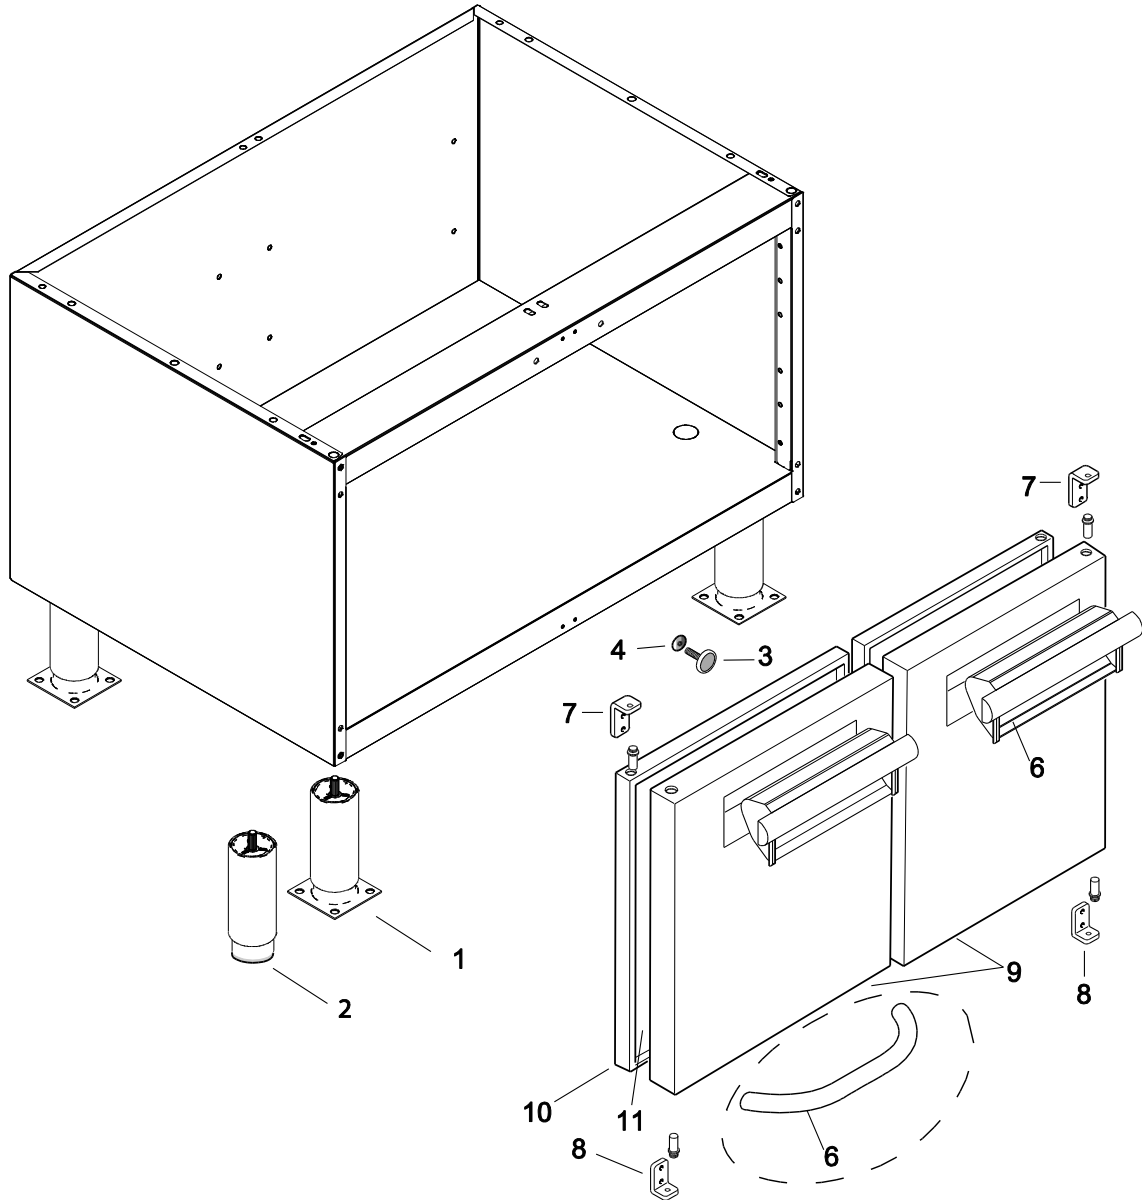

**DOOR KIT**  
**206342 206343 206350**

Pos	SpareCode	FactoryCode	Descrizione	Description	Ref. /Notes
1	0C3324	806844600	PIEDE CON FLANGIA (MARINE)	MARINE FOOT	
2	0C0204	835856900	PIEDE STANDARD	STANDARD FOOT	
3	0C0201	830898201	MAGNETE PORTA	DOOR MAGNET	
4	0C6171	541813800	RONDELLA SILICONE	SILICONE WASHER	
6	0C7164	51589A700	MANIGLIA	HANDLE	Elux
6	0C8190	54887A801	MANIGLIA	HANDLE	Zan
6	0A5021	854864203	MANIGLIA	HANDLE	OEM
7	0C0139	516860901	CERNIERA SUP.	UPPER. HINGE, DOOR	
8	0C0138	516860801	CERNIERA INF.	BOTTOM HINGE, DOOR	
9	0C7156	85089AA04	ASSIEME PORTA (SENZA MANIGLIA)	COMPLETE DOOR (NO HANLE)	Elux, Zan
9	*	85089JX02	ASSIEME PORTA (SENZA MANIGLIA)	COMPLETE DOOR (NO HANLE)	OEM
9	*	<b>85089P500</b>	<b>ASSIEME PORTA (SENZA MANIGLIA)</b>	<b>COMPLETE DOOR (NO HANLE)</b>	<b>250 mm</b>
9	*	<b>85089P600</b>	<b>ASSIEME PORTA (SENZA MANIGLIA)</b>	<b>COMPLETE DOOR (NO HANLE)</b>	<b>300 mm</b>
9	*	<b>85089P700</b>	<b>ASSIEME PORTA (SENZA MANIGLIA)</b>	<b>COMPLETE DOOR (NO HANLE)</b>	<b>350 mm</b>
10	0C7158	50489CQ00	CONTROPORTA	INNER DOOR	
10	*	<b>50489WN00</b>	<b>CONTROPORTA</b>	<b>INNER DOOR</b>	<b>250 mm</b>
10	*	<b>50489WP00</b>	<b>CONTROPORTA</b>	<b>INNER DOOR</b>	<b>300 mm</b>
10	*	<b>50489WQ00</b>	<b>CONTROPORTA</b>	<b>INNER DOOR</b>	<b>350 mm</b>
11	0C4433	565819900	DISTANZIALE PORTA (ISOLAMENTO)	DOOR SPACER (ISOLATION)	