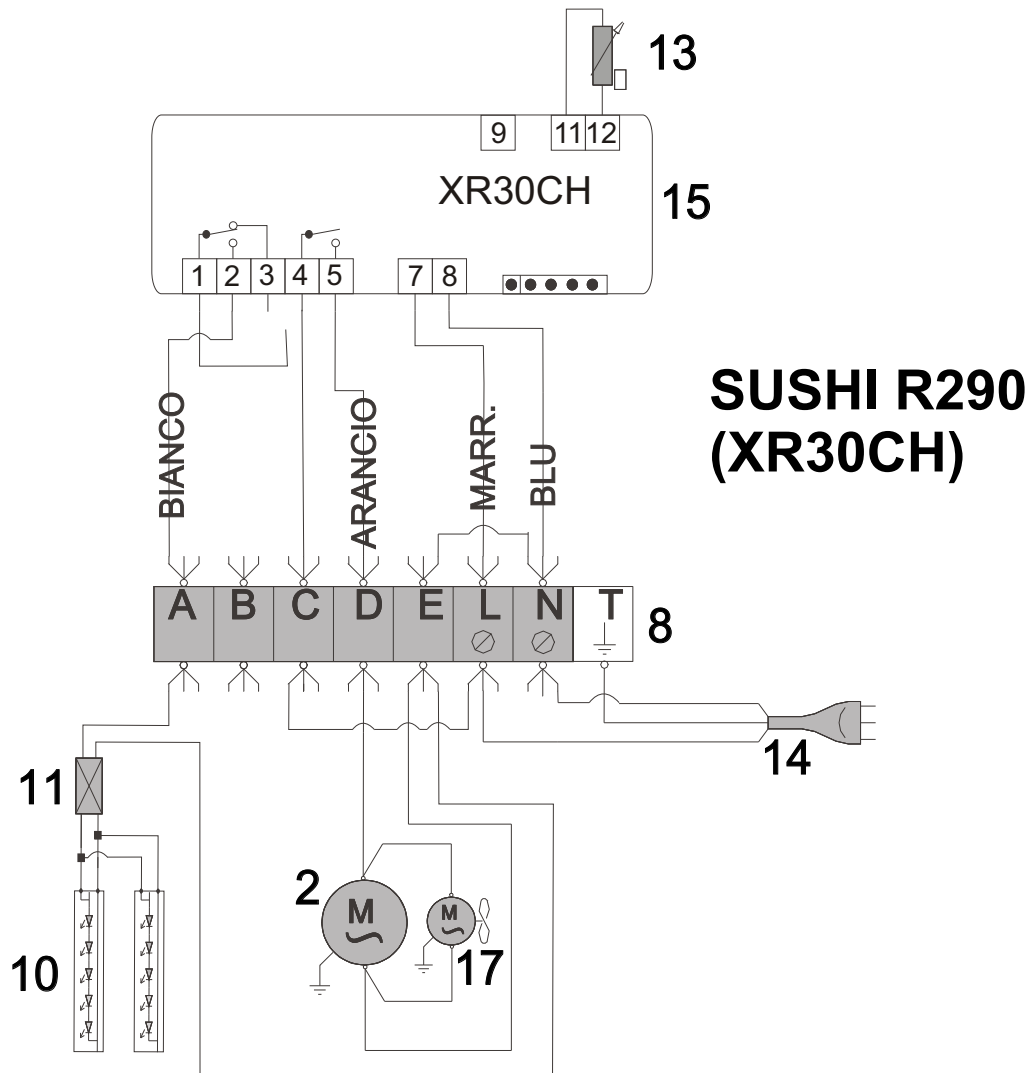

Schaltplan

Tapaskühler TAPAS 6 GN

[Artikel-Nr.: 4554646071]

- D** 2) Kompressor 6) Schalter 8) Klemmleiste 10) LED 11) Netzteil 12) Widerstand 13) Sensor 14) Netzsteckdose 15) Thermostat 17) Gebläse Verflüssiger 18) Gebläse Verdampfer
- UK** 2) Compressor 6) Switch 8) Terminal board 10) LED 11) Power supply unit 12) Resistor 13) Probe 14) Plug 15) Thermostat 17) Condenser fan 18) Evaporator fan
- NL** 2) Compressor 6) Schakelaar 8) Klemmenbord 10) LED 11) Toevoerleiding 12) Weerstand 13) Sonde 14) Stekker 15) Thermostaat 17) Ventilator koelinstallatie 18) Ventilator verdamper