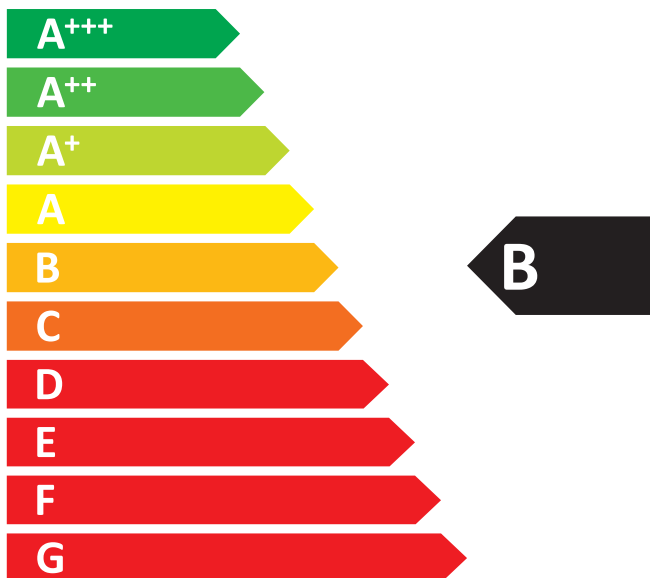

**ENERG**  
енергия · ενεργεια

**IDEAL-AKE**

**31000864**

ENERGIA · ЕНЕРГИЯ · ΕΝΕΡΓΕΙΑ  
ENERGIJA · ENERGY · ENERGIE  
ENERGI

**1221**  
kWh/annum

- L

**242** L

**4**  
30°C-55%