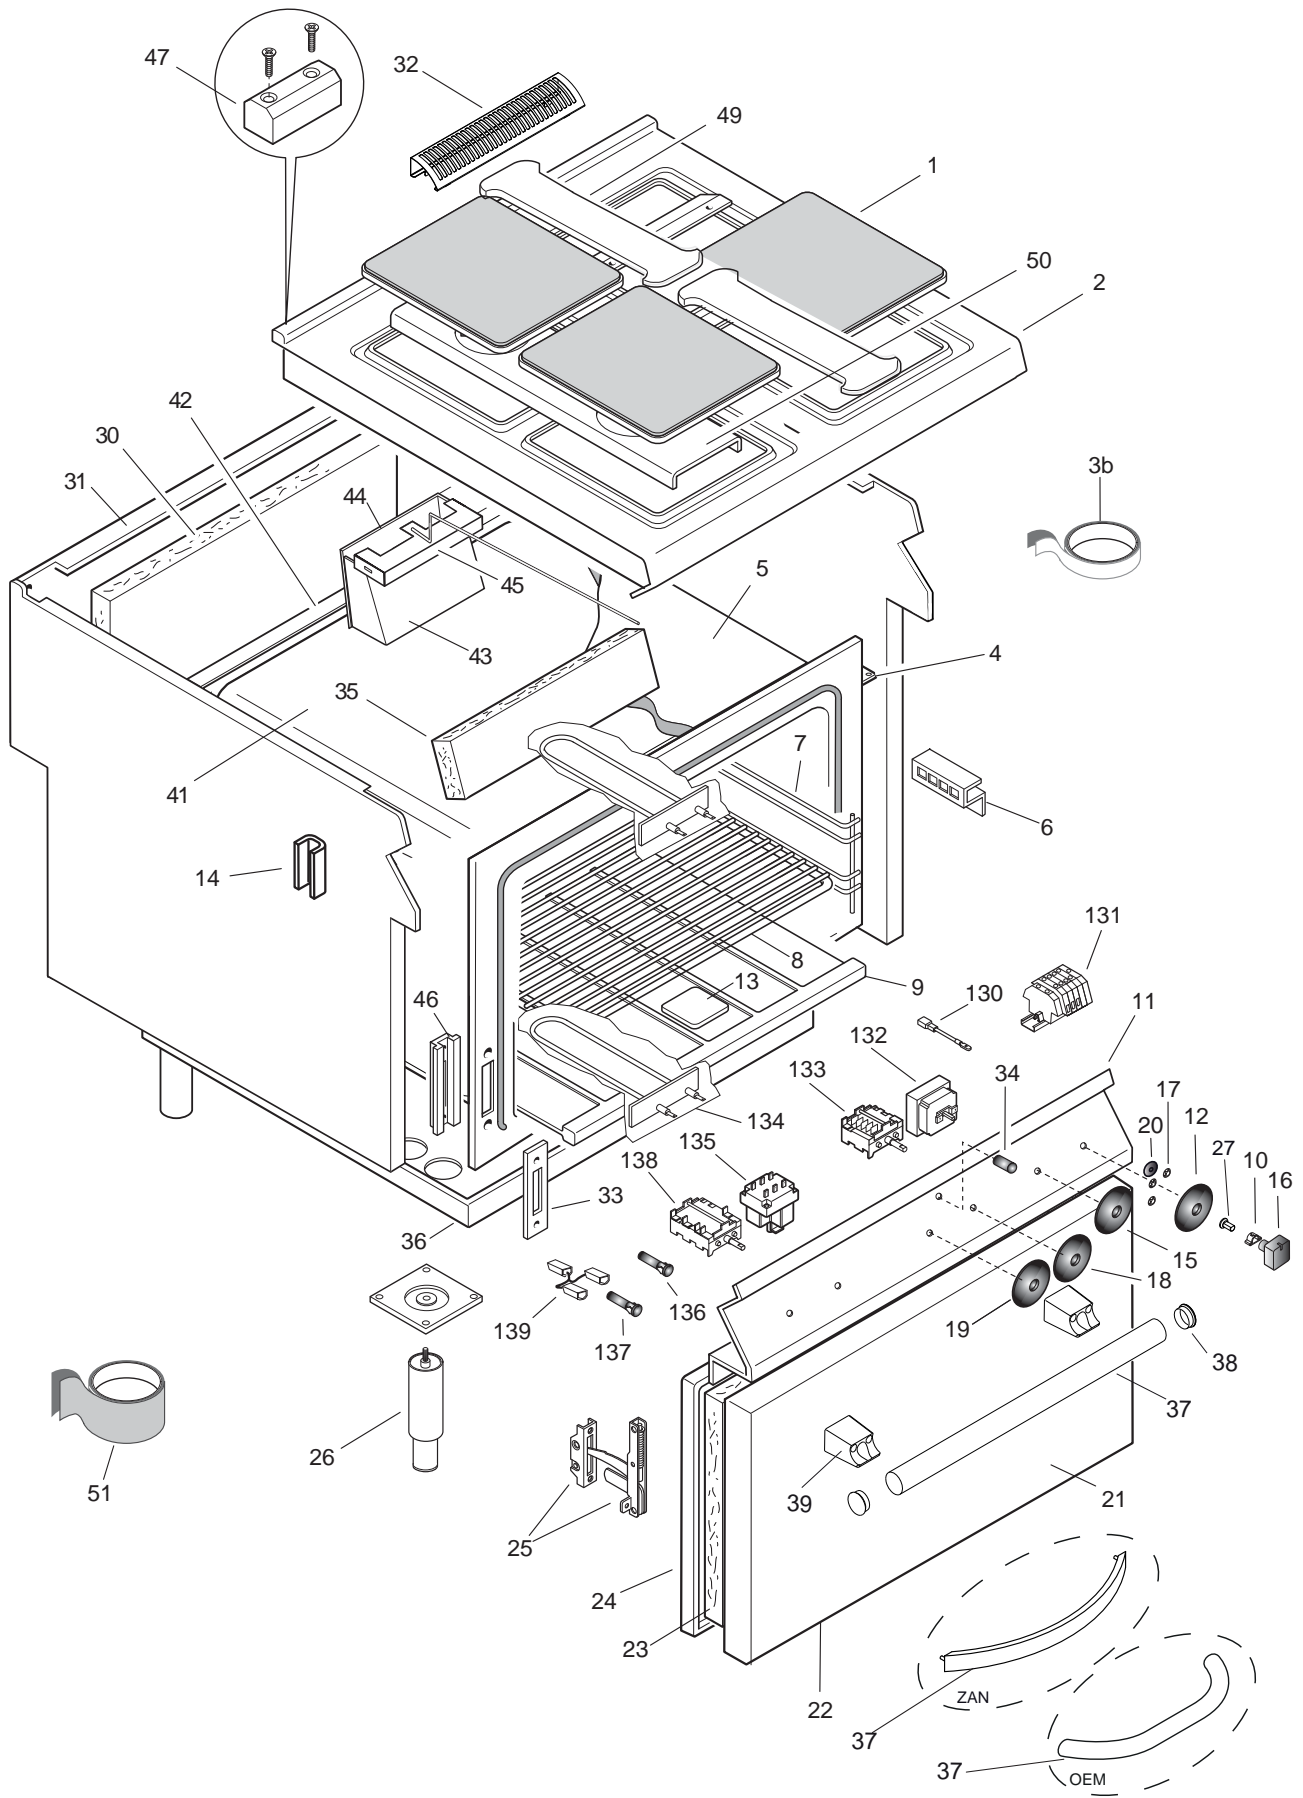

Ersatzteilliste-Explosionszeichnung

Elektroherd EH9 / 2P-T

[Art. 406392039]

CUCINE ELETTRICHE TOP/MONOBLOCCO E900XP
ELECTRIC KITCHENS TOPS/FULL MODULE E900XP

PNC	Model	Ref	Brand	Version	Notes
391039	E9ECED2Q00	a	ELX	EL	2-HOT PLATE TOP 400 MM
391040	E9ECEH4Q00	b	ELX	EL	4-HOT PLATE TOP 800 MM
391041	E9ECEH4QE0	c	ELX	EL	4-HOT PLATE + OVEN 800 MM
391165	E9ECED2Q0N	d	ELX	EL	2-HOT PLATE TOP 400 MM - 230V
391166	E9ECEH4Q0N	e	ELX	EL	4-HOT PLATE TOP 800 MM - 230V
391167	E9ECEH4QEN	f	ELX	EL	4-HOT PLATE + OVEN 800MM - 230V
391180	E9ECMD2005	g	ELX	EL	2HOT PLATE TOP 400MM - 400V - MARINE
391181	E9ECMD2006	h	ELX	EL	2HOT PLATE TOP 400MM - 440V - MARINE
391182	E9ECMH4005	i	ELX	EL	4HOT PLATE TOP 800MM - 400V - MARINE
391183	E9ECMH4006	l	ELX	EL	4HOT PLATE TOP 800MM - 440V - MARINE
391184	E9ECMH4025	m	ELX	EL	4HOT PLATE + OVEN 800MM - 400V- MARINE
391185	E9ECMH4026	n	ELX	EL	4HOT PLATE + OVEN 800MM - 440V- MARINE
392039	Z9ECED2Q00	o	ZAN	EL	2-HOT PLATE TOP 400 MM
392040	Z9ECEH4Q00	p	ZAN	EL	4-HOT PLATE TOP 800 MM
392041	Z9ECEH4QE0	q	ZAN	EL	4-HOT PLATE + OVEN 800 MM
392165	Z9ECED2Q0N	r	ZAN	EL	2-HOT PLATE TOP 400 MM - 230V
392166	Z9ECEH4Q0N	s	ZAN	EL	4-HOT PLATE TOP 800 MM - 230V
392167	Z9ECEH4QEN	t	ZAN	EL	4-HOT PLATE + OVEN 800MM - 230V
393039	A9ECED2Q00	u	OEM	EL	2-HOT PLATE TOP 400 MM
393040	A9ECEH4Q00	v	OEM	EL	4-HOT PLATE TOP 800 MM
393041	A9ECEH4QE0	z	OEM	EL	4-HOT PLATE + OVEN 800 MM
393165	A9ECED2Q0N	a1	OEM	EL	2-HOT PLATE TOP 400 MM - 230V
393166	A9ECEH4Q0N	b1	OEM	EL	4-HOT PLATE TOP 800 MM - 230V
393167	A9ECEH4QEN	c1	OEM	EL	4-HOT PLATE + OVEN 800MM - 230V

Pag	Index	Indice	Note
2	Ranges	Monoblocco	
3	Tops	Top	
4,5	Spare parts list	Lista ricambi	

Brand/Marchio: All
 Factory code: 9PDX

**CUCINE ELETTRICHE TOP/MONOBLOCCO E900XP
ELECTRIC RANGES/BOILING TOPS E900XP**