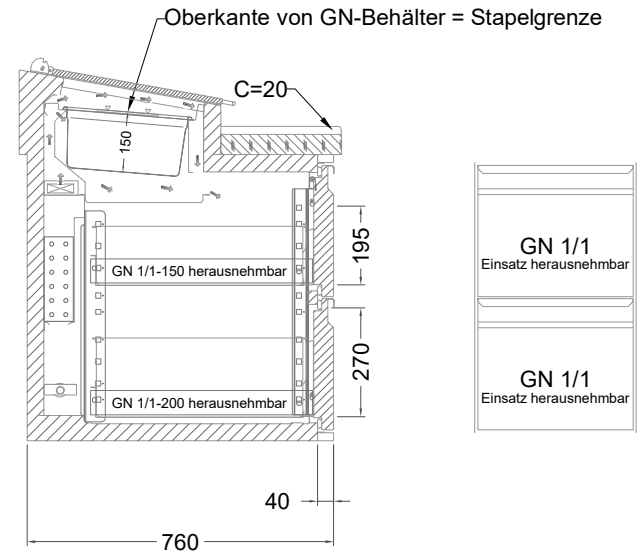

Masszeichnung

Belegstation BLUZ 3-71-3T

[Art.Nr.: 31001477]

BLUZ 3-71-3T

- * KL...Kälteleitungen
- * TW...Tauwasser - bauseitiger Siphon und Ablauf erforderlich
- * ⚡ Elektroanschluss

Türelement

2 Züge 1/2-1/2

2 Züge 1/2-1/2 mit herausnehmbaren Ladeneinsätzen

1 Zug mit Blende

1 Zug mit herausnehmbarem Ladeneinsatz mit Blende

2 Züge 1/3-1/3 mit Blende

2 Züge 1/3-1/3 mit herausnehmbaren Ladeneinsätzen mit Blende