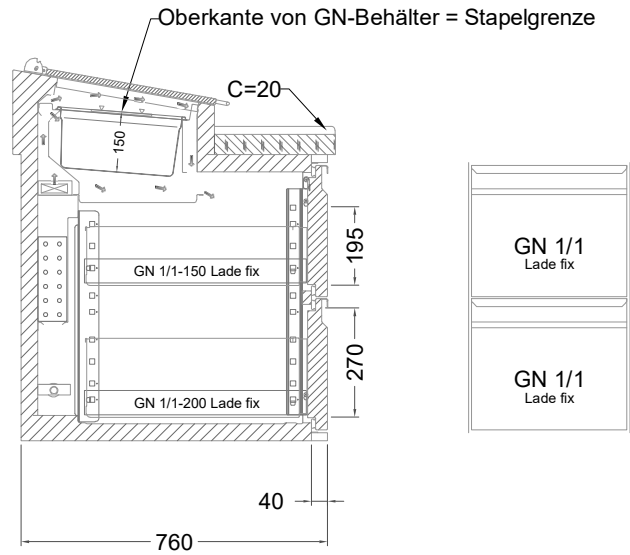

Masszeichnung

Belegstation BLUZ 3-71-3T

[Art.Nr.: 31001477]

BLUZ 3-71-3T

- * KL...Kälteleitungen
- * TW...Tauwasser - bauseitiger Siphon und Ablauf erforderlich
- * ⚡ Elektroanschluss

Türelement

2 Züge 1/2-1/2

2 Züge 1/2-1/2 mit herausnehmbaren Ladeneinsätzen

1 Zug mit Blende

1 Zug mit herausnehmbarem Ladeneinsatz mit Blende

2 Züge 1/3-1/3 mit Blende

2 Züge 1/3-1/3 mit herausnehmbaren Ladeneinsätzen mit Blende