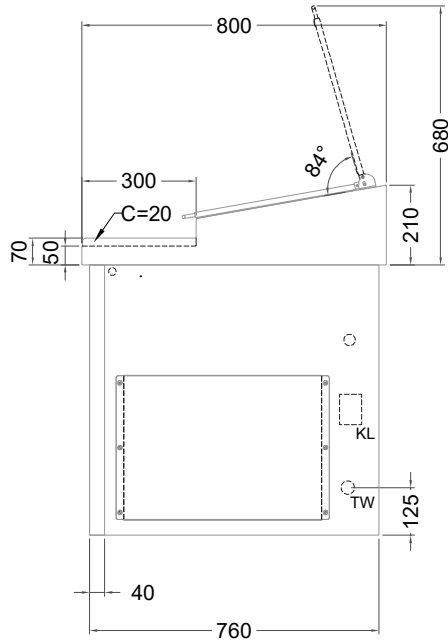

Masszeichnung

Belegstation BLUZ 3-71-3T

[Art.Nr.: 31001477]

BLUZ 3-71-3T

- * KL...Kälteleitungen
- * TW...Tauwasser - bauseitiger Siphon und Ablauf erforderlich
- * ⚡ Elektroanschluss

Türelement

2 Züge 1/2-1/2

2 Züge 1/2-1/2 mit herausnehmbaren Ladeneinsätzen

1 Zug mit Blende

1 Zug mit herausnehmbarem Ladeneinsatz mit Blende

2 Züge 1/3-1/3 mit Blende

2 Züge 1/3-1/3 mit herausnehmbaren Ladeneinsätzen mit Blende