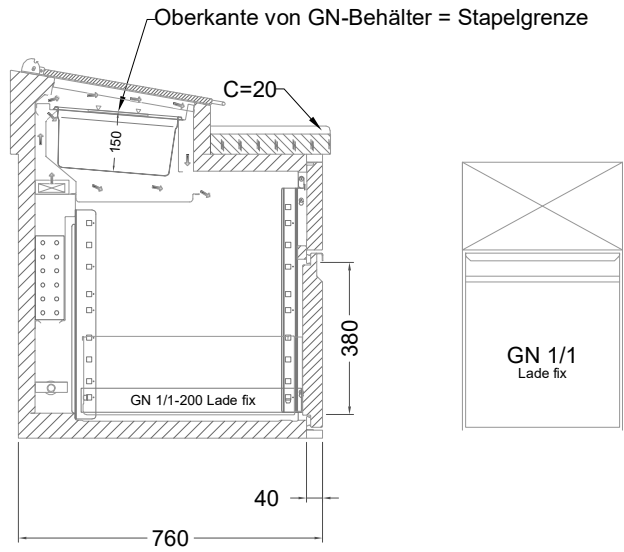

Masszeichnung

Belegstation BLUZ 3-71-3T

[Art.Nr.: 31001477]

BLUZ 3-71-3T

- * KL...Kälteleitungen
- * TW...Tauwasser - bauseitiger Siphon und Ablauf erforderlich
- * ⚡ Elektroanschluss

Türelement

2 Züge 1/2-1/2

2 Züge 1/2-1/2 mit herausnehmbaren Ladeneinsätzen

1 Zug mit Blende

1 Zug mit herausnehmbarem Ladeneinsatz mit Blende

2 Züge 1/3-1/3 mit Blende

2 Züge 1/3-1/3 mit herausnehmbaren Ladeneinsätzen mit Blende