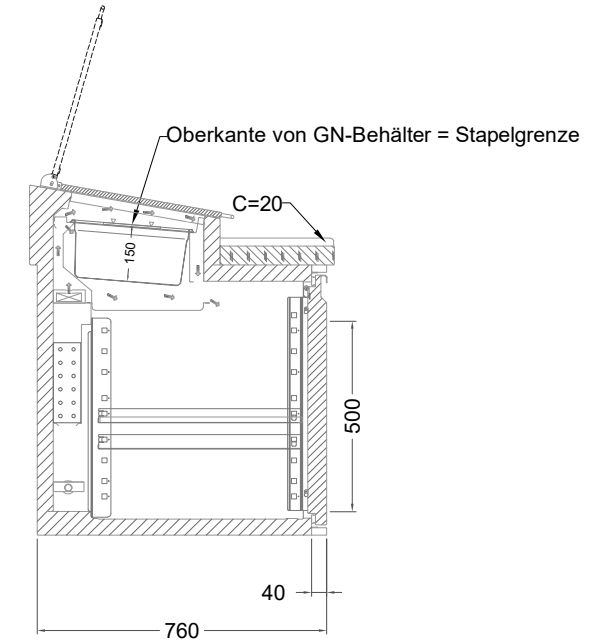

Masszeichnung

Belegstation BLUZ 3-71-3T

[Art.Nr.: 31001477]

BLUZ 3-71-3T

- * KL...Kälteleitungen
- * TW...Tauwasser - bauseitiger Siphon und Ablauf erforderlich
- * ⚡ Elektroanschluss

Türelement

2 Züge 1/2-1/2

2 Züge 1/2-1/2 mit herausnehmbaren Ladeneinsätzen

1 Zug mit Blende

1 Zug mit herausnehmbarem Ladeneinsatz mit Blende

2 Züge 1/3-1/3 mit Blende

2 Züge 1/3-1/3 mit herausnehmbaren Ladeneinsätzen mit Blende