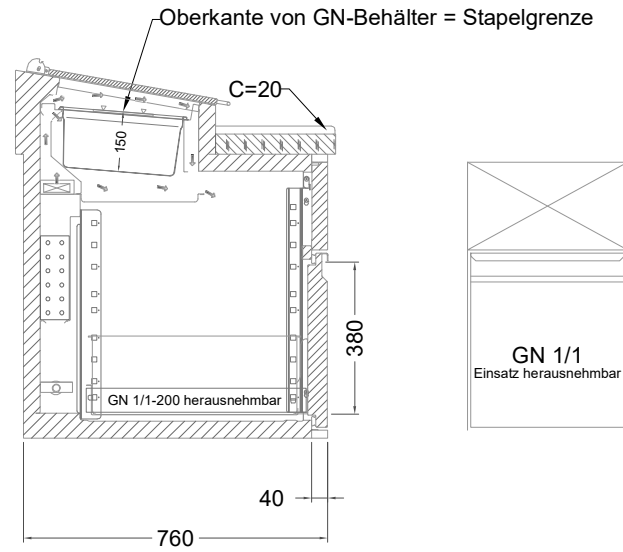

Masszeichnung

Belegstation BLUZ 3-71-3T

[Art.Nr.: 31001477]

BLUZ 3-71-3T

- * KL...Kälteleitungen
- * TW...Tauwasser - bauseitiger Siphon und Ablauf erforderlich
- * ⚡ Elektroanschluss

Türelement

2 Züge 1/2-1/2

2 Züge 1/2-1/2 mit herausnehmbaren Ladeneinsätzen

1 Zug mit Blende

1 Zug mit herausnehmbarem Ladeneinsatz mit Blende

2 Züge 1/3-1/3 mit Blende

2 Züge 1/3-1/3 mit herausnehmbaren Ladeneinsätzen mit Blende