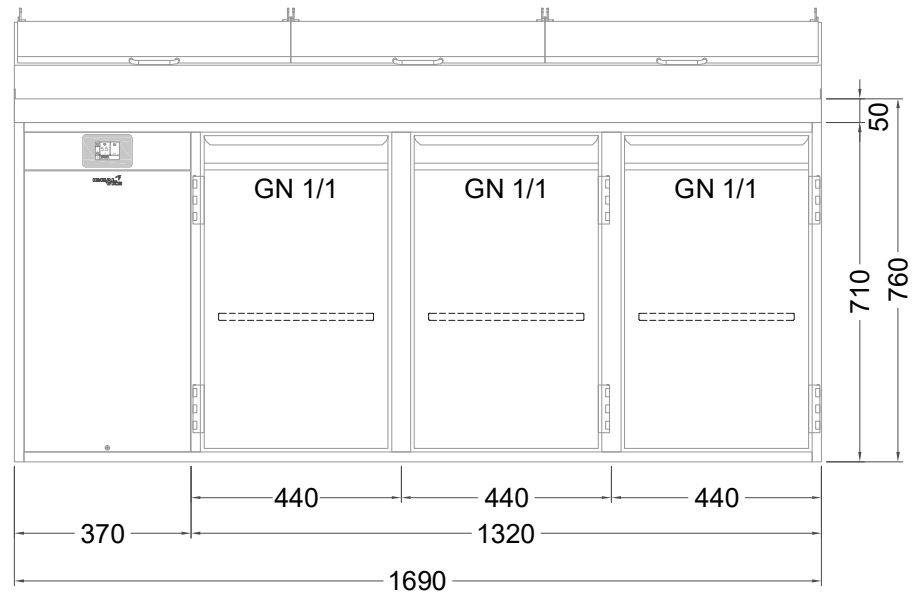

Masszeichnung

Belegstation BLUZ 3-71-3T

[Art.Nr.: 31001477]

BLUZ 3-71-3T

- * KL...Kälteleitungen
- * TW...Tauwasser - bauseitiger Siphon und Ablauf erforderlich
- * ⚡ Elektroanschluss

Türelement

2 Züge 1/2-1/2

2 Züge 1/2-1/2 mit herausnehmbaren Ladeneinsätzen

1 Zug mit Blende

1 Zug mit herausnehmbarem Ladeneinsatz mit Blende

2 Züge 1/3-1/3 mit Blende

2 Züge 1/3-1/3 mit herausnehmbaren Ladeneinsätzen mit Blende