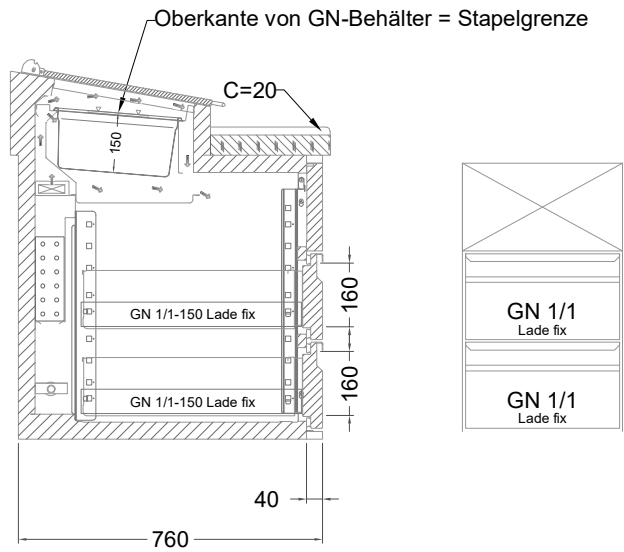

Masszeichnung

Belegstation BLUZ 3-71-3T

[Art.Nr.: 31001477]

BLUZ 3-71-3T

- * KL...Kälteleitungen
- * TW...Tauwasser - bauseitiger Siphon und Ablauf erforderlich
- * ⚡ Elektroanschluss

Türelement

2 Züge 1/2-1/2

2 Züge 1/2-1/2 mit herausnehmbaren Ladeneinsätzen

1 Zug mit Blende

1 Zug mit herausnehmbarem Ladeneinsatz mit Blende

2 Züge 1/3-1/3 mit Blende

2 Züge 1/3-1/3 mit herausnehmbaren Ladeneinsätzen mit Blende