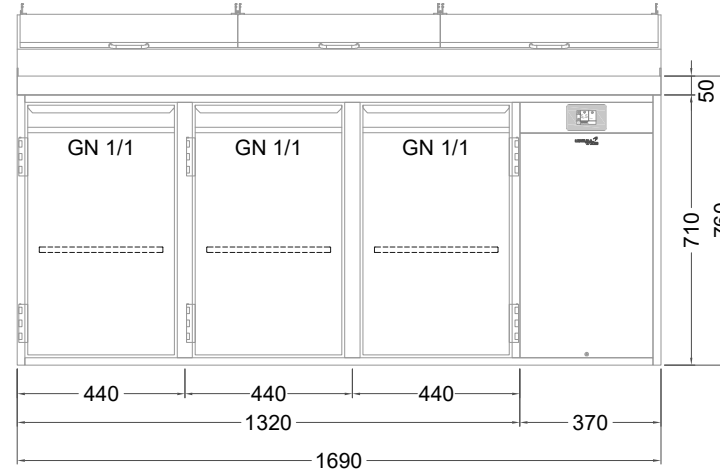

Masszeichnung

Belegstation BLUZ 3-71-3T

[Art.Nr.: 31001477]

BLUZ 3-71-3T

- * KL...Kälteleitungen
- * TW...Tauwasser - bauseitiger Siphon und Ablauf erforderlich
- * ⚡ Elektroanschluss

Türelement

2 Züge 1/2-1/2

2 Züge 1/2-1/2 mit herausnehmbaren Ladeneinsätzen

1 Zug mit Blende

1 Zug mit herausnehmbarem Ladeneinsatz mit Blende

2 Züge 1/3-1/3 mit Blende

2 Züge 1/3-1/3 mit herausnehmbaren Ladeneinsätzen mit Blende