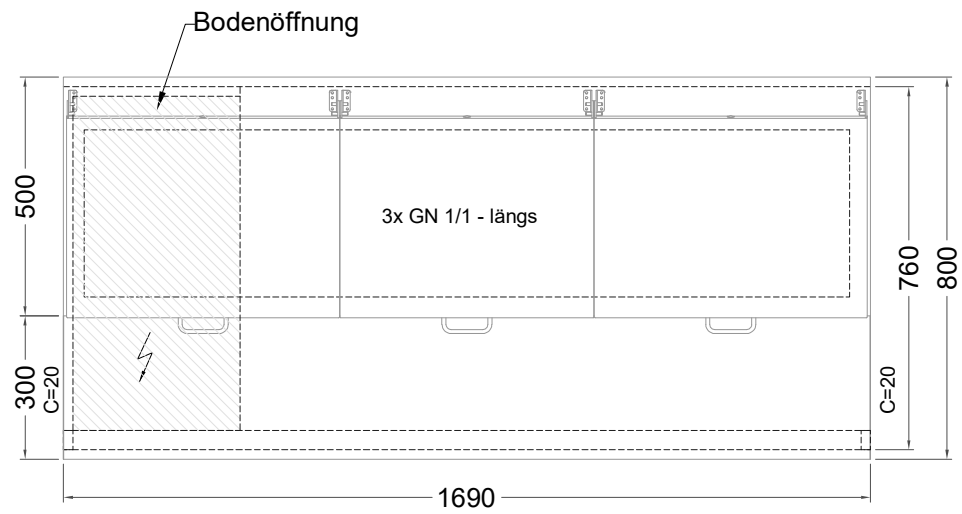

Masszeichnung

Belegstation BLUZ 3-71-3T

[Art.Nr.: 31001477]

BLUZ 3-71-3T

- * KL...Kälteleitungen
- * TW...Tauwasser - bauseitiger Siphon und Ablauf erforderlich
- * ⚡ Elektroanschluss

Türelement

2 Züge 1/2-1/2

2 Züge 1/2-1/2 mit herausnehmbaren Ladeneinsätzen

1 Zug mit Blende

1 Zug mit herausnehmbarem Ladeneinsatz mit Blende

2 Züge 1/3-1/3 mit Blende

2 Züge 1/3-1/3 mit herausnehmbaren Ladeneinsätzen mit Blende