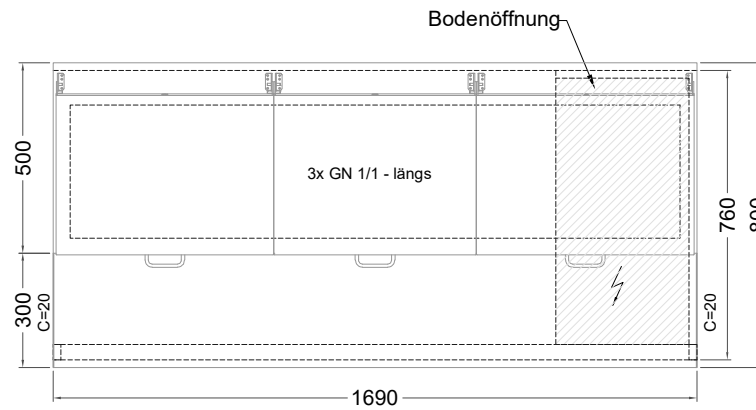

Masszeichnung

Belegstation BLUZ 3-71-3T

[Art.Nr.: 31001477]

BLUZ 3-71-3T

- * KL...Kälteleitungen
- * TW...Tauwasser - bauseitiger Siphon und Ablauf erforderlich
- * ⚡ Elektroanschluss

Türelement

2 Züge 1/2-1/2

2 Züge 1/2-1/2 mit herausnehmbaren Ladeneinsätzen

1 Zug mit Blende

1 Zug mit herausnehmbarem Ladeneinsatz mit Blende

2 Züge 1/3-1/3 mit Blende

2 Züge 1/3-1/3 mit herausnehmbaren Ladeneinsätzen mit Blende