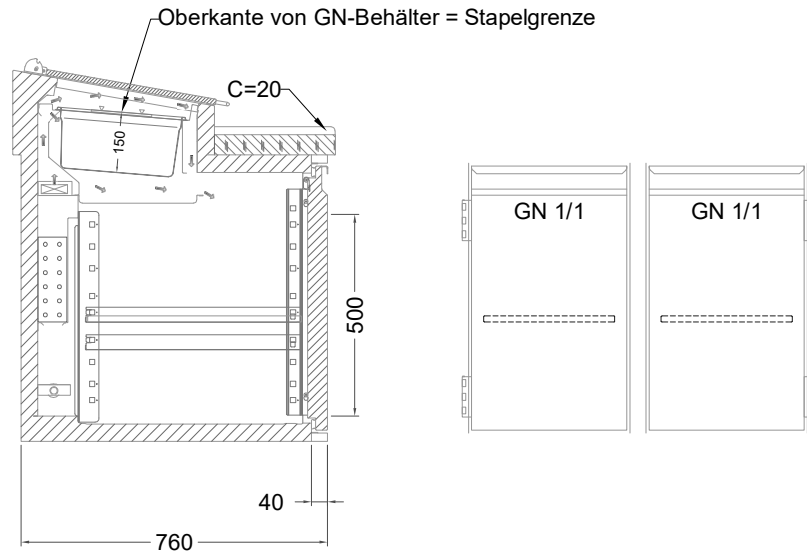

Masszeichnung

Belegstation BLUZ 3-71-3T

[Art.Nr.: 31001477]

BLUZ 3-71-3T

- * KL...Kälteleitungen
- * TW...Tauwasser - bauseitiger Siphon und Ablauf erforderlich
- * ⚡ Elektroanschluss

Türelement

2 Züge 1/2-1/2

2 Züge 1/2-1/2 mit herausnehmbaren Ladeneinsätzen

1 Zug mit Blende

1 Zug mit herausnehmbarem Ladeneinsatz mit Blende

2 Züge 1/3-1/3 mit Blende

2 Züge 1/3-1/3 mit herausnehmbaren Ladeneinsätzen mit Blende