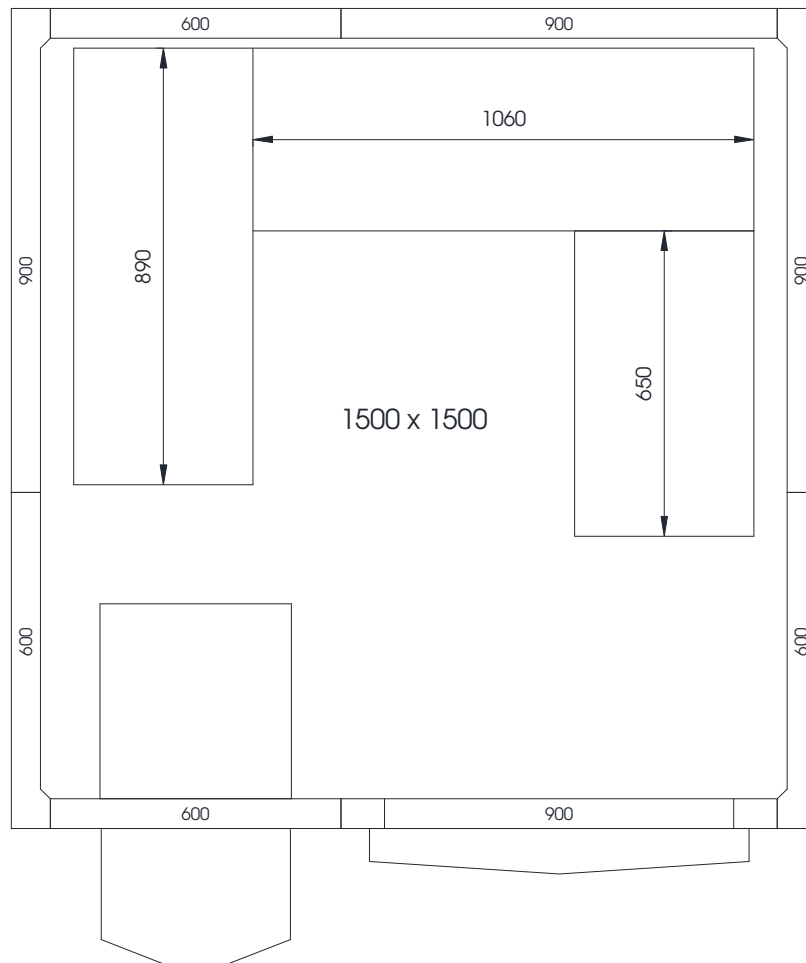

Câmara Cold Room		Dimensões / Dimensions (mm)			Peso Bruto Gross weight (Kg)
		Interiores Internal	Exteriores External	Embalagem / Package	
SMART	ECO				
10701008	10701208	1500 x 1500 x 1950	1660 x 1660 x 2070	1000x1380x2200	283
10702008	10702208		1700 x 1700 x 2110	1200x1380x2200	308
10703008	10703208		1740 x 1740 x 2150	1200x1580x2200	334
10704008	10704208	1500 x 1500 x 2300	1660 x 1660 x 2420	1000x1380x2420	317
10705008	10705208		1700 x 1700 x 2460	1200x1380x2420	341
10706008	10706208		1740 x 1740 x 2500	1200x1580x2420	368

ESQUEMA DE MONTAGEM BASE / Standard Assembly Scheme

Grupo Cooling unit		Dimensões Embalagem Dimensions Package (mm)	Peso Bruto Gross Weight (Kg)	Estanteria Shelving	Dimensões Embalagem Dimensions package (mm)	Peso Bruto Gross Weight (Kg)
SMART	ECO					
10801002	10801202	670 x 920 x 2100	92	00901050	1900 x 425 x 430	29
10802002	10802202		93			
10802008	10802208		96			
10803002	10803202		97			
10804002	10804202	670 x 920 x 2450	94			
10805002	10805202		95			
10805008	10805208		98			
10806002	10806202		99			