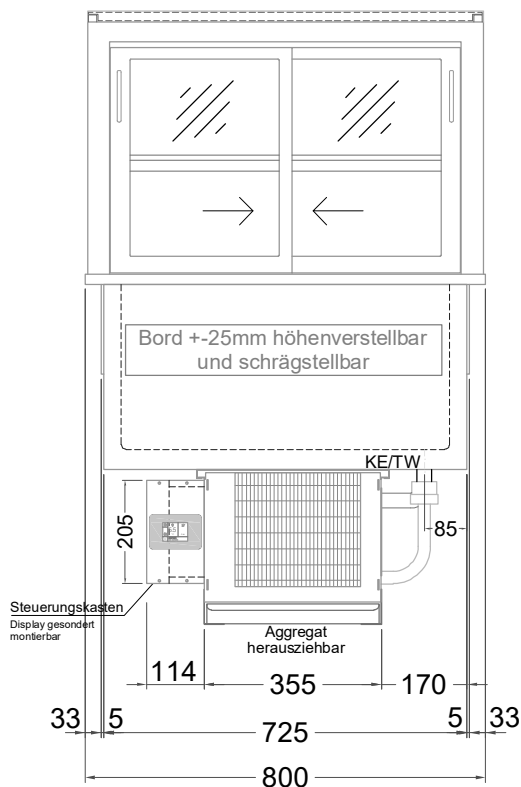

Masszeichnung

Einbaukühlvitrine Green GR-80-54-E R290

(Bedienseite)

(Seitenansicht)

(Kundenseite)

(Grundriss)

TW = Tauwasserablauf DNØ30
KE = Kälte-Elektro

[Art.Nr.: 356300]

Green GR-80-54-E R290