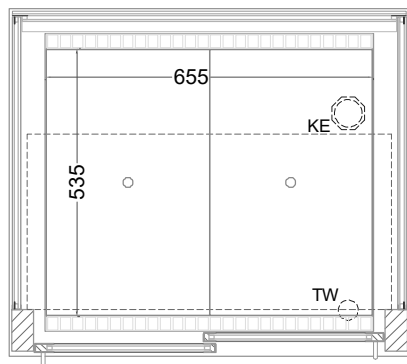

Masszeichnung

Einbaukühlvitrine Green GR-80-54-E R290

(Bedienseite)

(Seitenansicht)

(Kundenseite)

(Grundriss)

TW = Tauwasserablauf DNØ30
KE = Kälte-Elektro

[Art.Nr.: 356300]

Green GR-80-54-E R290