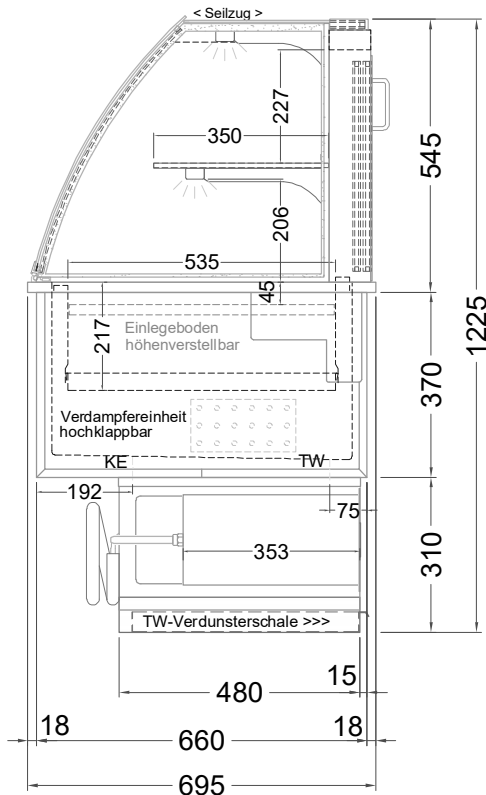

Masszeichnung

Einbaukühlvitrine Green GR-80-54-E R290

(Bedienseite)

(Seitenansicht)

(Kundenseite)

(Grundriss)

TW = Tauwasserablauf DNØ30
KE = Kälte-Elektro

[Art.Nr.: 356300]

Green GR-80-54-E R290