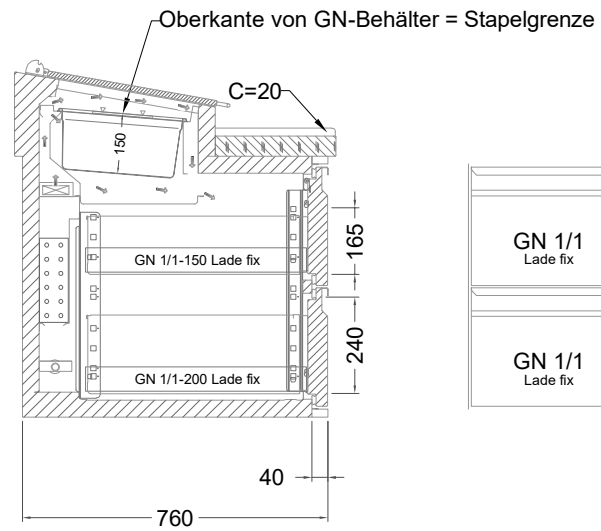

Masszeichnung

Belegstation BLUE 4-65-4T

[Art.Nr.: 31001467]

BLUE 4-65-4T

- * KL...Kälteleitungen
- * TW...Tauwasser, selbstständige Verdunstung über Aggregatabwärme, kein bauseitiger Ablauf erforderlich
- * ⚡ Elektroanschluss

Türelement

2 Züge 1/2-1/2

2 Züge 1/2-1/2 mit herausnehmbaren Ladeneinsätzen

1 Zug mit Blende

1 Zug mit herausnehmbarem Ladeneinsatz mit Blende

2 Züge 1/3-1/3 mit Blende

2 Züge 1/3-1/3 mit herausnehmbaren Ladeneinsätzen mit Blende