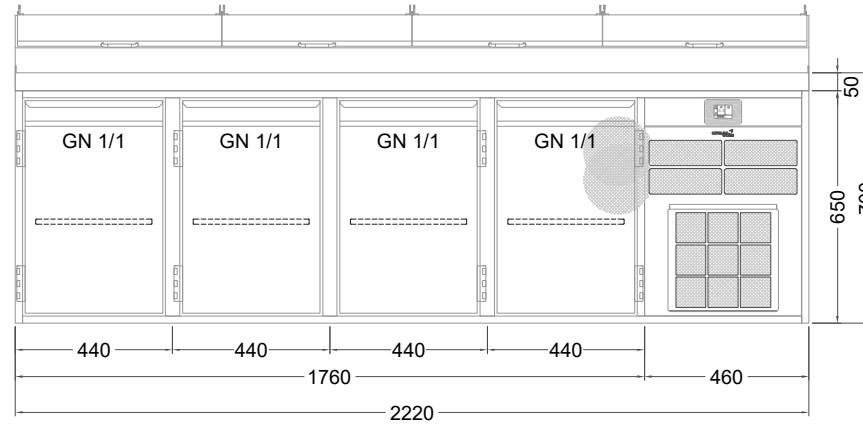

Masszeichnung

Belegstation BLUE 4-65-4T

[Art.Nr.: 31001467]

BLUE 4-65-4T

- * KL...Kälteleitungen
- * TW...Tauwasser, selbstständige Verdunstung über Aggregatabwärme, kein bauseitiger Ablauf erforderlich
- * ⚡ Elektroanschluss

Türelement

2 Züge 1/2-1/2

2 Züge 1/2-1/2 mit herausnehmbaren Ladeneinsätzen

1 Zug mit Blende

1 Zug mit herausnehmbarem Ladeneinsatz mit Blende

2 Züge 1/3-1/3 mit Blende

2 Züge 1/3-1/3 mit herausnehmbaren Ladeneinsätzen mit Blende