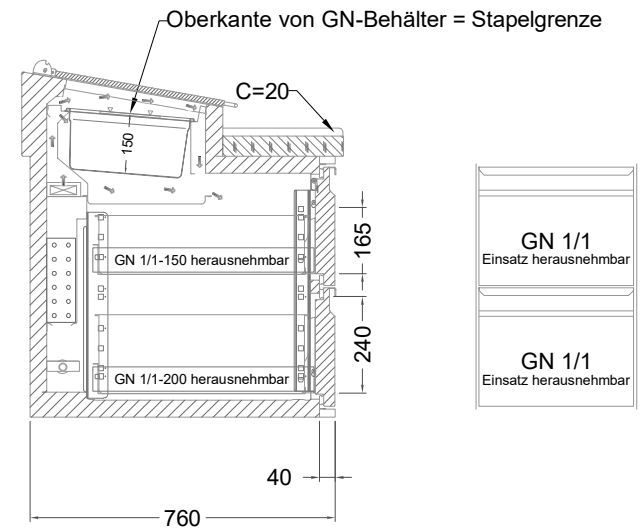

Masszeichnung

Belegstation BLUE 4-65-4T

[Art.Nr.: 31001467]

BLUE 4-65-4T

- * KL...Kälteleitungen
- * TW...Tauwasser, selbstständige Verdunstung über Aggregatabwärme, kein bauseitiger Ablauf erforderlich
- * ⚡ Elektroanschluss

Türelement

2 Züge 1/2-1/2

2 Züge 1/2-1/2 mit herausnehmbaren Ladeneinsätzen

1 Zug mit Blende

1 Zug mit herausnehmbarem Ladeneinsatz mit Blende

2 Züge 1/3-1/3 mit Blende

2 Züge 1/3-1/3 mit herausnehmbaren Ladeneinsätzen mit Blende