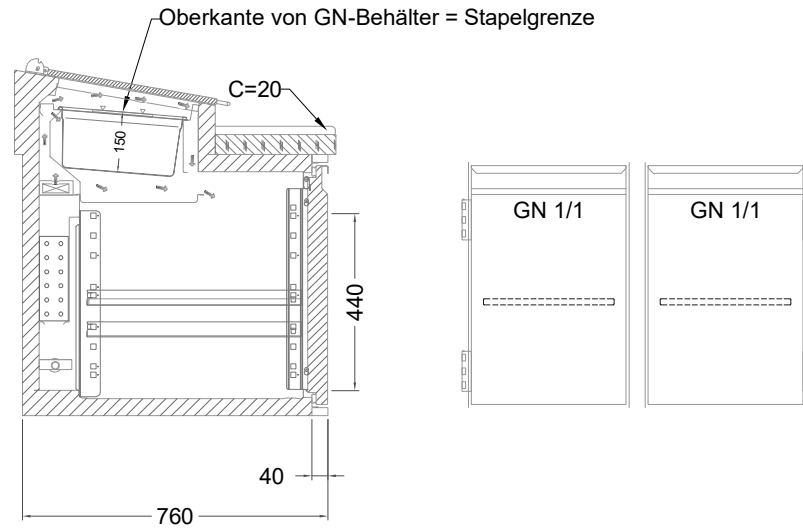

Masszeichnung

Belegstation BLUE 4-65-4T

[Art.Nr.: 31001467]

BLUE 4-65-4T

- * KL...Kälteleitungen
- * TW...Tauwasser, selbstständige Verdunstung über Aggregatabwärme, kein bauseitiger Ablauf erforderlich
- * ⚡ Elektroanschluss

Türelement

2 Züge 1/2-1/2

2 Züge 1/2-1/2 mit herausnehmbaren Ladeneinsätzen

1 Zug mit Blende

1 Zug mit herausnehmbarem Ladeneinsatz mit Blende

2 Züge 1/3-1/3 mit Blende

2 Züge 1/3-1/3 mit herausnehmbaren Ladeneinsätzen mit Blende