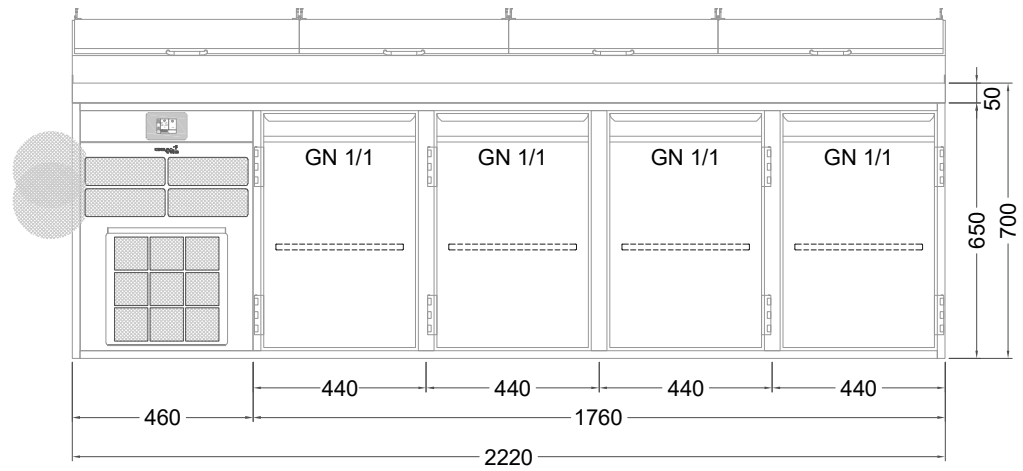

Masszeichnung

Belegstation BLUE 4-65-4T

[Art.Nr.: 31001467]

BLUE 4-65-4T

- * KL...Kälteleitungen
- * TW...Tauwasser, selbstständige Verdunstung über Aggregatabwärme, kein bauseitiger Ablauf erforderlich
- * ⚡ Elektroanschluss

Türelement

2 Züge 1/2-1/2

2 Züge 1/2-1/2 mit herausnehmbaren Ladeneinsätzen

1 Zug mit Blende

1 Zug mit herausnehmbarem Ladeneinsatz mit Blende

2 Züge 1/3-1/3 mit Blende

2 Züge 1/3-1/3 mit herausnehmbaren Ladeneinsätzen mit Blende