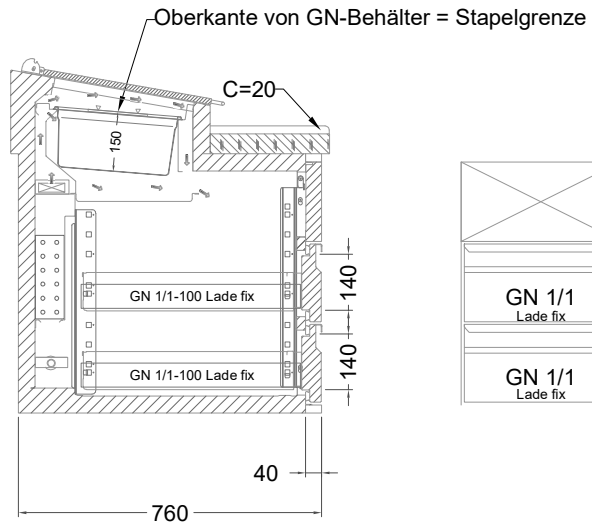

Masszeichnung

Belegstation BLUE 4-65-4T

[Art.Nr.: 31001467]

BLUE 4-65-4T

- * KL...Kälteleitungen
- * TW...Tauwasser, selbstständige Verdunstung über Aggregatabwärme, kein bauseitiger Ablauf erforderlich
- * ⚡ Elektroanschluss

Türelement

2 Züge 1/2-1/2

2 Züge 1/2-1/2 mit herausnehmbaren Ladeneinsätzen

1 Zug mit Blende

1 Zug mit herausnehmbarem Ladeneinsatz mit Blende

2 Züge 1/3-1/3 mit Blende

2 Züge 1/3-1/3 mit herausnehmbaren Ladeneinsätzen mit Blende