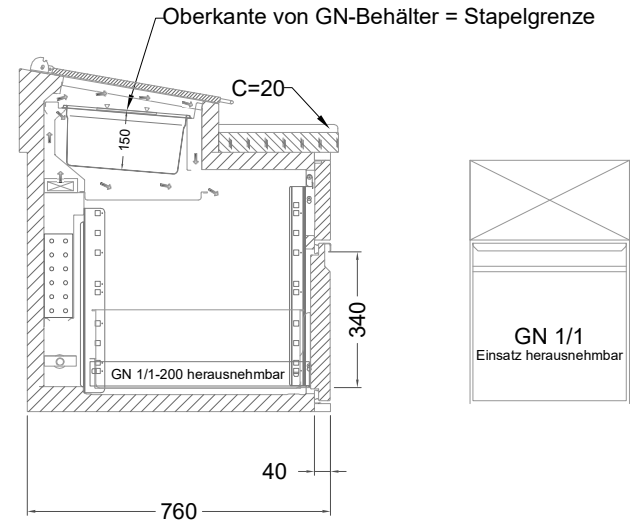

Masszeichnung

Belegstation BLUE 4-65-4T

[Art.Nr.: 31001467]

BLUE 4-65-4T

- * KL...Kälteleitungen
- * TW...Tauwasser, selbstständige Verdunstung über Aggregatabwärme, kein bauseitiger Ablauf erforderlich
- * ⚡ Elektroanschluss

Türelement

2 Züge 1/2-1/2

2 Züge 1/2-1/2 mit herausnehmbaren Ladeneinsätzen

1 Zug mit Blende

1 Zug mit herausnehmbarem Ladeneinsatz mit Blende

2 Züge 1/3-1/3 mit Blende

2 Züge 1/3-1/3 mit herausnehmbaren Ladeneinsätzen mit Blende