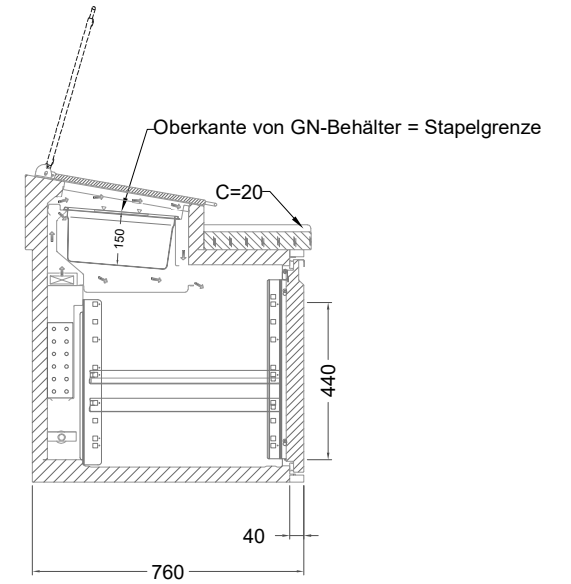

Masszeichnung

Belegstation BLUE 4-65-4T

[Art.Nr.: 31001467]

BLUE 4-65-4T

- * KL...Kälteleitungen
- * TW...Tauwasser, selbstständige Verdunstung über Aggregatabwärme, kein bauseitiger Ablauf erforderlich
- * ⚡ Elektroanschluss

Türelement

2 Züge 1/2-1/2

2 Züge 1/2-1/2 mit herausnehmbaren Ladeneinsätzen

1 Zug mit Blende

1 Zug mit herausnehmbarem Ladeneinsatz mit Blende

2 Züge 1/3-1/3 mit Blende

2 Züge 1/3-1/3 mit herausnehmbaren Ladeneinsätzen mit Blende