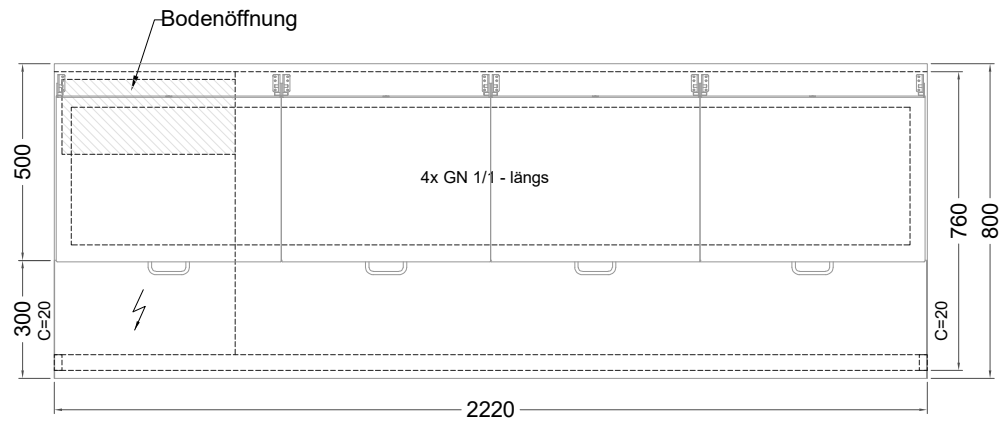

Masszeichnung

Belegstation BLUE 4-65-4T

[Art.Nr.: 31001467]

BLUE 4-65-4T

- * KL...Kälteleitungen
- * TW...Tauwasser, selbstständige Verdunstung über Aggregatabwärme, kein bauseitiger Ablauf erforderlich
- * ⚡ Elektroanschluss

Türelement

2 Züge 1/2-1/2

2 Züge 1/2-1/2 mit herausnehmbaren Ladeneinsätzen

1 Zug mit Blende

1 Zug mit herausnehmbarem Ladeneinsatz mit Blende

2 Züge 1/3-1/3 mit Blende

2 Züge 1/3-1/3 mit herausnehmbaren Ladeneinsätzen mit Blende