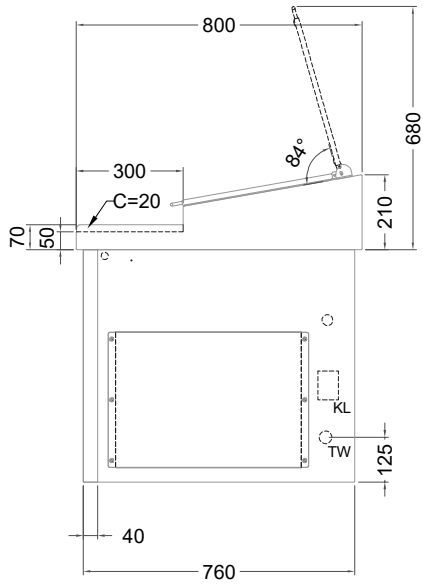

Masszeichnung

Belegstation BLUE 4-65-4T

[Art.Nr.: 31001467]

BLUE 4-65-4T

- * KL...Kälteleitungen
- * TW...Tauwasser, selbstständige Verdunstung über Aggregatabwärme, kein bauseitiger Ablauf erforderlich
- * ⚡ Elektroanschluss

Türelement

2 Züge 1/2-1/2

2 Züge 1/2-1/2 mit herausnehmbaren Ladeneinsätzen

1 Zug mit Blende

1 Zug mit herausnehmbarem Ladeneinsatz mit Blende

2 Züge 1/3-1/3 mit Blende

2 Züge 1/3-1/3 mit herausnehmbaren Ladeneinsätzen mit Blende