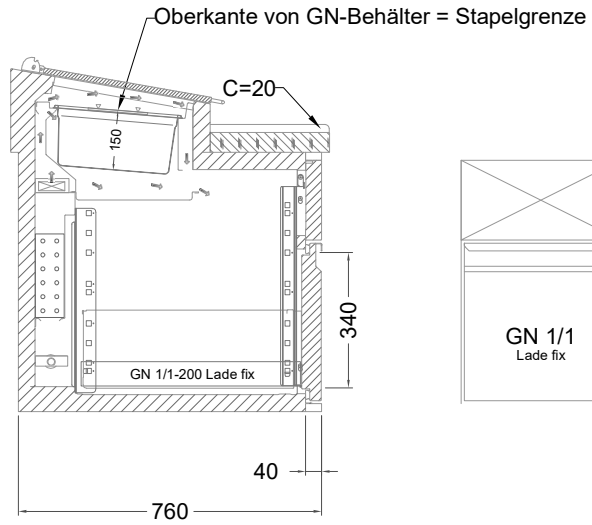

Masszeichnung

Belegstation BLUE 4-65-4T

[Art.Nr.: 31001467]

BLUE 4-65-4T

- * KL...Kälteleitungen
- * TW...Tauwasser, selbstständige Verdunstung über Aggregatabwärme, kein bauseitiger Ablauf erforderlich
- * ⚡ Elektroanschluss

Türelement

2 Züge 1/2-1/2

2 Züge 1/2-1/2 mit herausnehmbaren Ladeneinsätzen

1 Zug mit Blende

1 Zug mit herausnehmbarem Ladeneinsatz mit Blende

2 Züge 1/3-1/3 mit Blende

2 Züge 1/3-1/3 mit herausnehmbaren Ladeneinsätzen mit Blende