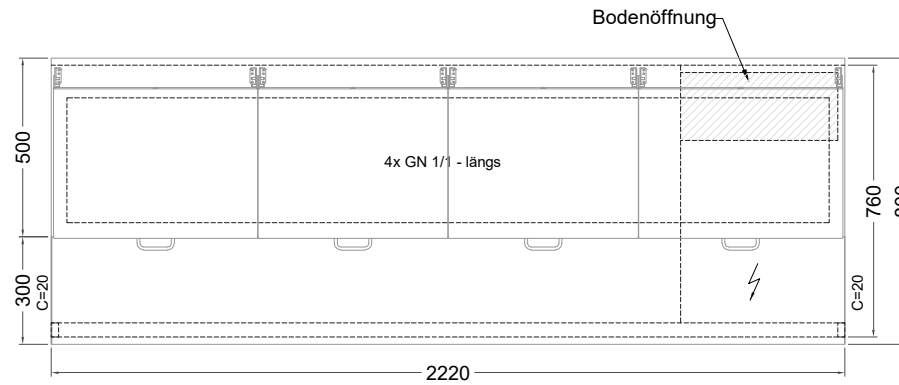

Masszeichnung

Belegstation BLUE 4-65-4T

[Art.Nr.: 31001467]

BLUE 4-65-4T

- * KL...Kälteleitungen
- * TW...Tauwasser, selbstständige Verdunstung über Aggregatabwärme, kein bauseitiger Ablauf erforderlich
- * ⚡ Elektroanschluss

Türelement

2 Züge 1/2-1/2

2 Züge 1/2-1/2 mit herausnehmbaren Ladeneinsätzen

1 Zug mit Blende

1 Zug mit herausnehmbarem Ladeneinsatz mit Blende

2 Züge 1/3-1/3 mit Blende

2 Züge 1/3-1/3 mit herausnehmbaren Ladeneinsätzen mit Blende