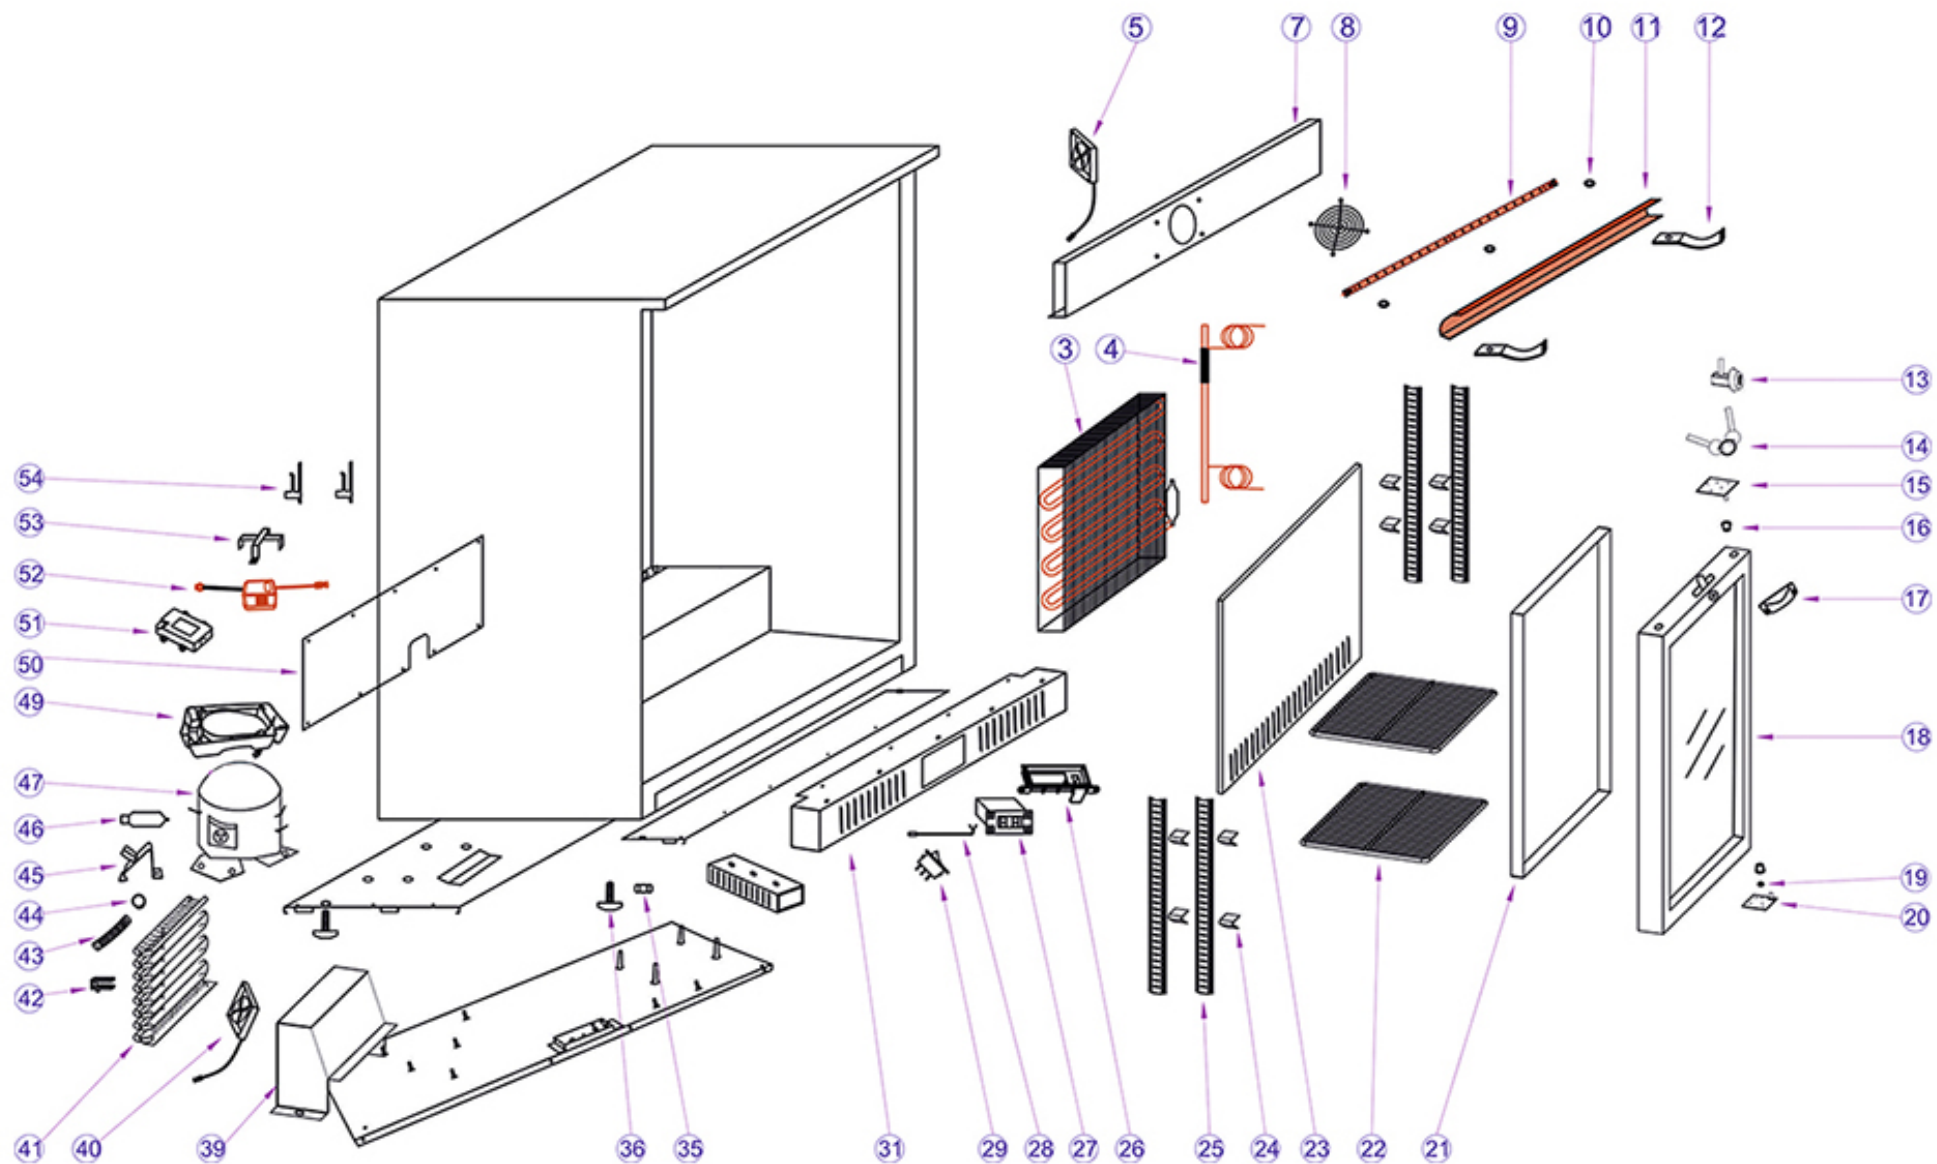

Ersatzteilliste-Explosionszeichnung

Rückbuffet-Unterbauschrank RBS 600-87-D

[Art. 4358701250]

POS.	REF.NO.	ITEM	Unit
00003	9211802577	EVAPORATOR	STK
00004	9211802571	HEAT EXCHANGER	STK
00005	9209301572	FAN	STK
00007	9211004007	EVAPORATOR FAN COVER	STK
00008	9200005001	FINGER GUARD	STK
00009	9211802308	LED LIGHT	STK
00010	9200009386	SILICONE PAD	STK
00011	9211802307	LAMP COVER	STK
00012	9218205055	END PIECE FOR LAMP COVER	STK
00013	9211802526	LOCK	STK
00014	9200016263	KEY	STK
00015	9218801392	TOP HINGE	STK
00016	9203001600	DOOR BUSHING	STK
00017	9218801034	HANDLE	STK
00018	9211501128	GLASS DOOR	STK
00019	6000131602	NYLON WASHER	STK
00020	9211802606	BOTTOM HINGE	STK
00021	9211501154	GASKET	STK
00022	9211501078	SHELF	STK
00023	9211501122	EVAPORATOR COVER	STK
00024	9200005059	SHELF CLIP	STK
00025	9211501051	RAIL FOR SHELVES	STK
00026	9211802614	THERMOSTAT BOX	STK
00027	9200013995	THERMOSTAT XR02CX BLUE	STK
00028	9260002601	NTC PROBE	STK
00029	9200013652	LIGHT SWITCH RED	STK
00031	9211802608	BOTTOM PANEL	STK
00035	9200003136	NUT	STK
00036	9200003115	ADJUSTABLE FEET	STK
00039	9211501067	CONDENSER AIR CONDUCTOR	STK
00040	9209301572	FAN	STK
00041	9211501082	CONDENSER	STK
00042	9204006533	WIRE CLAMP	STK
00043	5060009178	DRAIN HOSE	STK
00044	9200001139	CLAMP FOR DRAIN PIPE	STK
00045	9211802506	DRY FILTER BRACKET	STK
00046	9200004009	FILTER DRIER	STK
00047	9200013909	COMPRESSOR HXL140A R600a	STK
00049	9200009003	DRIP TRAY	STK
00050	9211501146	BACK PLATE	STK
00051	5900009080	JUNCTION BOX	STK
00052	9208501415	POWER SUPPLY	STK
00053	5062002132	ADAPTOR BRACKET	STK
00054	9225801186	WIRE HOLDER	STK