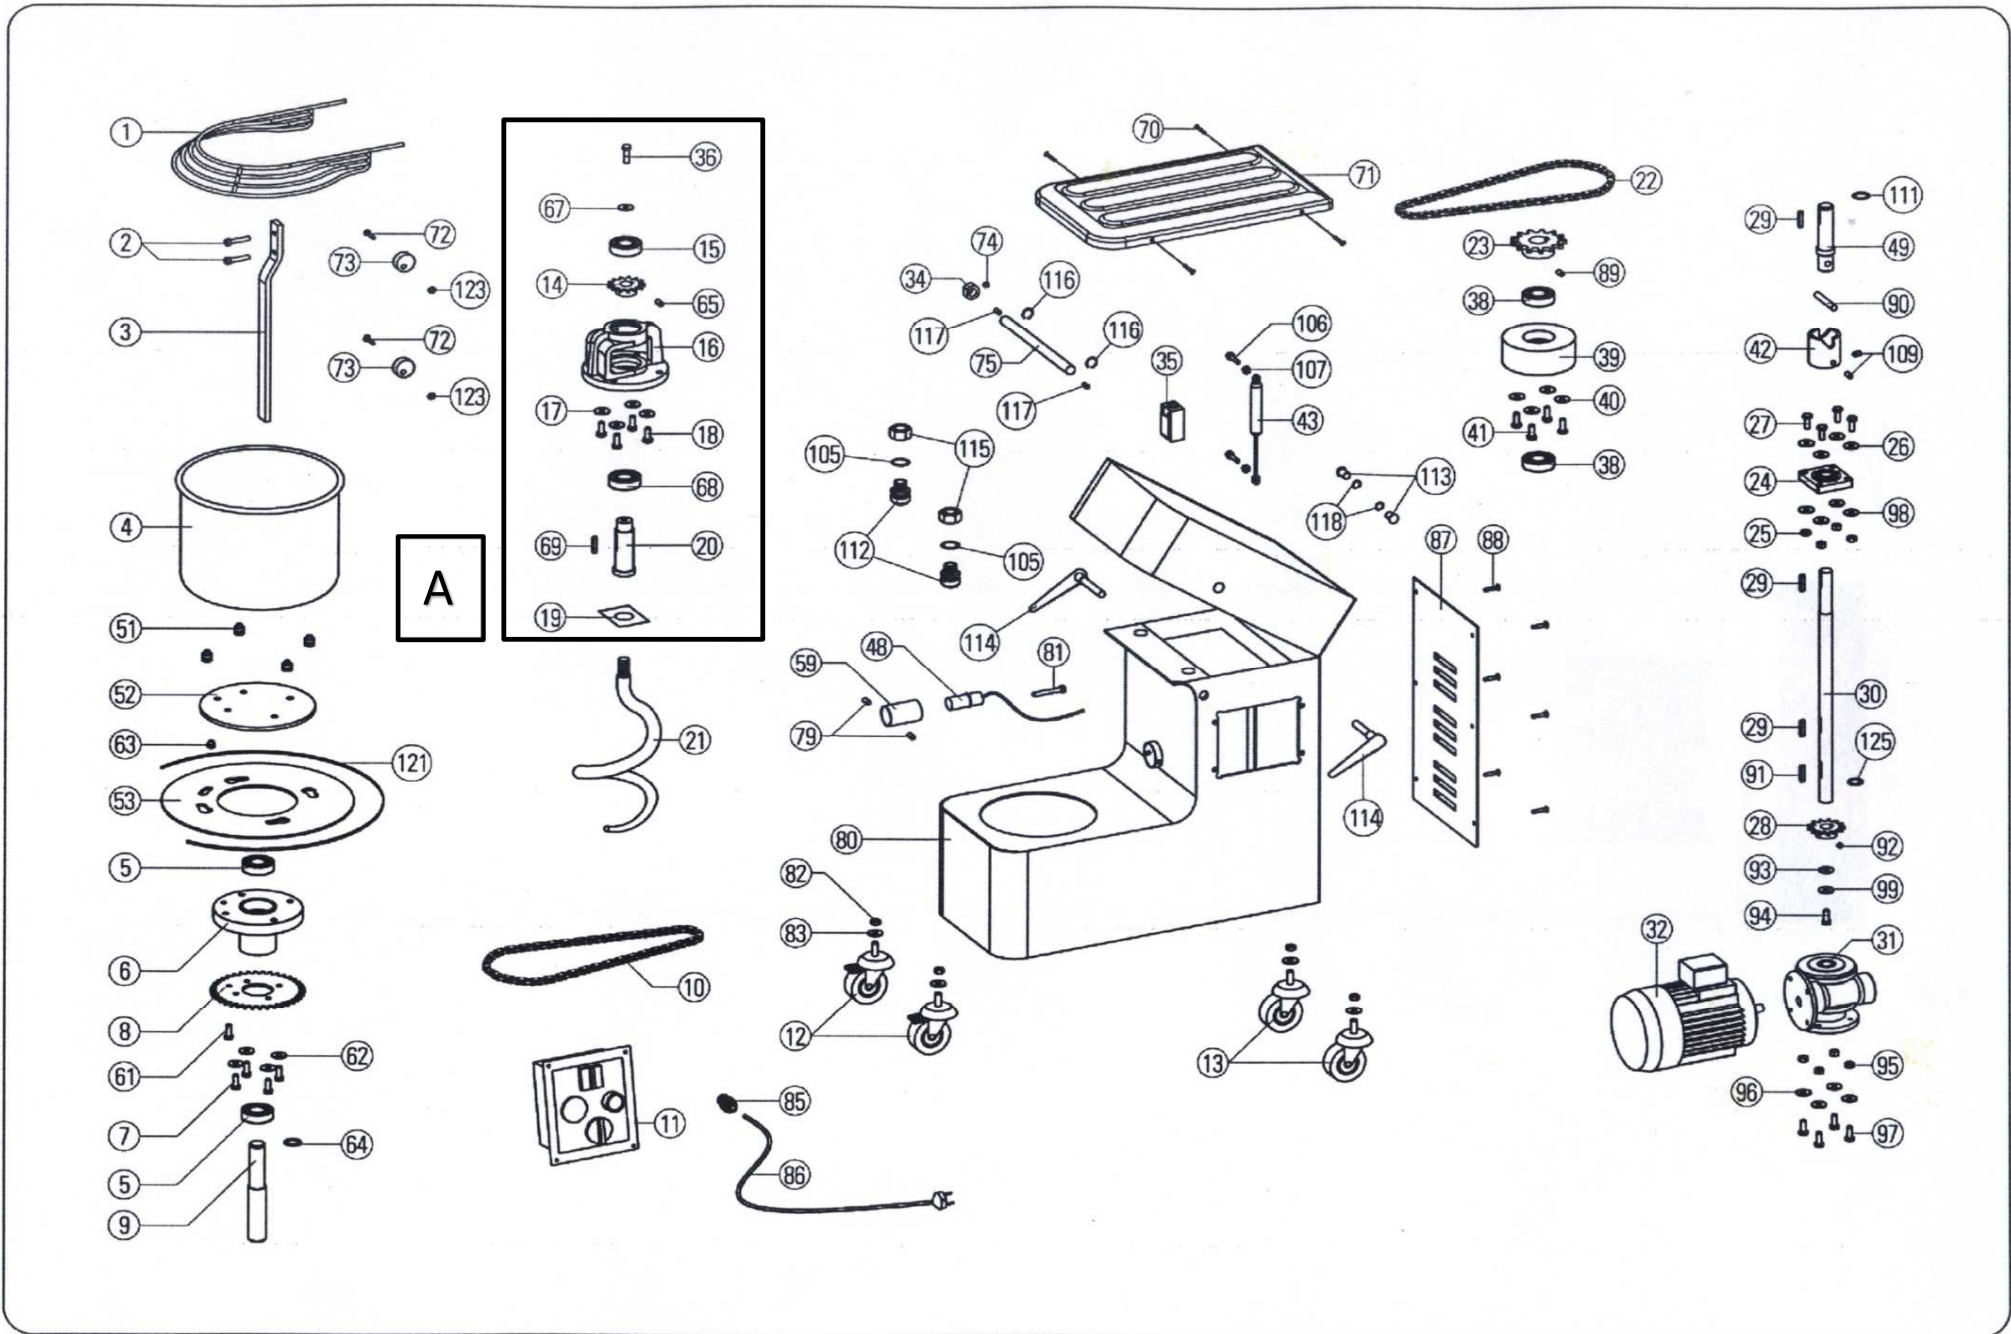

#	Tipo Type Type Type Tipo	Codice Code Code Kode Codigo	DESCRIZIONE	Description Description Beschreibung Descripción	
1	25	72702360	PROTEZIONE A GRIGLIA iM 25	Grid protection - Grille de protection - Schutzgitter - Rejilla de protección	
1	38	72702370	PROTEZIONE A GRIGLIA iM 38	Grid protection - Grille de protection - Schutzgitter - Rejilla de protección	
1	44	72702380	PROTEZIONE A GRIGLIA SPIRY/40	Grid protection - Grille de protection - Schutzgitter - Rejilla de protección	
3		72701510	ASTA FRANGIPASTA SPIRY/25-30-40	Dough-breaker - Brise-pâte - Teigbrecher - Rompepasta	
4	25	72701670	VASCA SPIRY/25	Bowl - Cuve - Sammelbehälter - Cuba	
4	38	72701680	VASCA SPIRY/30	Bowl - Cuve - Sammelbehälter - Cuba	
4	44	72701690	VASCA SPIRY/40	Bowl - Cuve - Sammelbehälter - Cuba	
5		73800970	CUSCINETTO 6205/2 RS1 (25*52*15) URB	Bearing - Coussinet - Kugellager - Cojinete	
6		71102010	SUPPORTO VASCA SPIRY/12-18-25-30-40	Bowl support - Support cuve - Behältershalterung - Soporte de cuba	
7		78004800	BULLONE CORONA VASCA 8x35 iM25/38/44 R	Bolt - Boulon - Bolzen - Cerrojo	
8		71900810	CORONA SOTTO BACINELLA Z85 3/8" SPIRY/25-30-40	Crown wheel - Couronne - Kranz - Corona	
9		72053610	ALBERO VASCA SPIRY/12-18-25-30-40	Bowl shaft - Arbre porte-bac - Rührschüsselwelle - Eje portacubeta