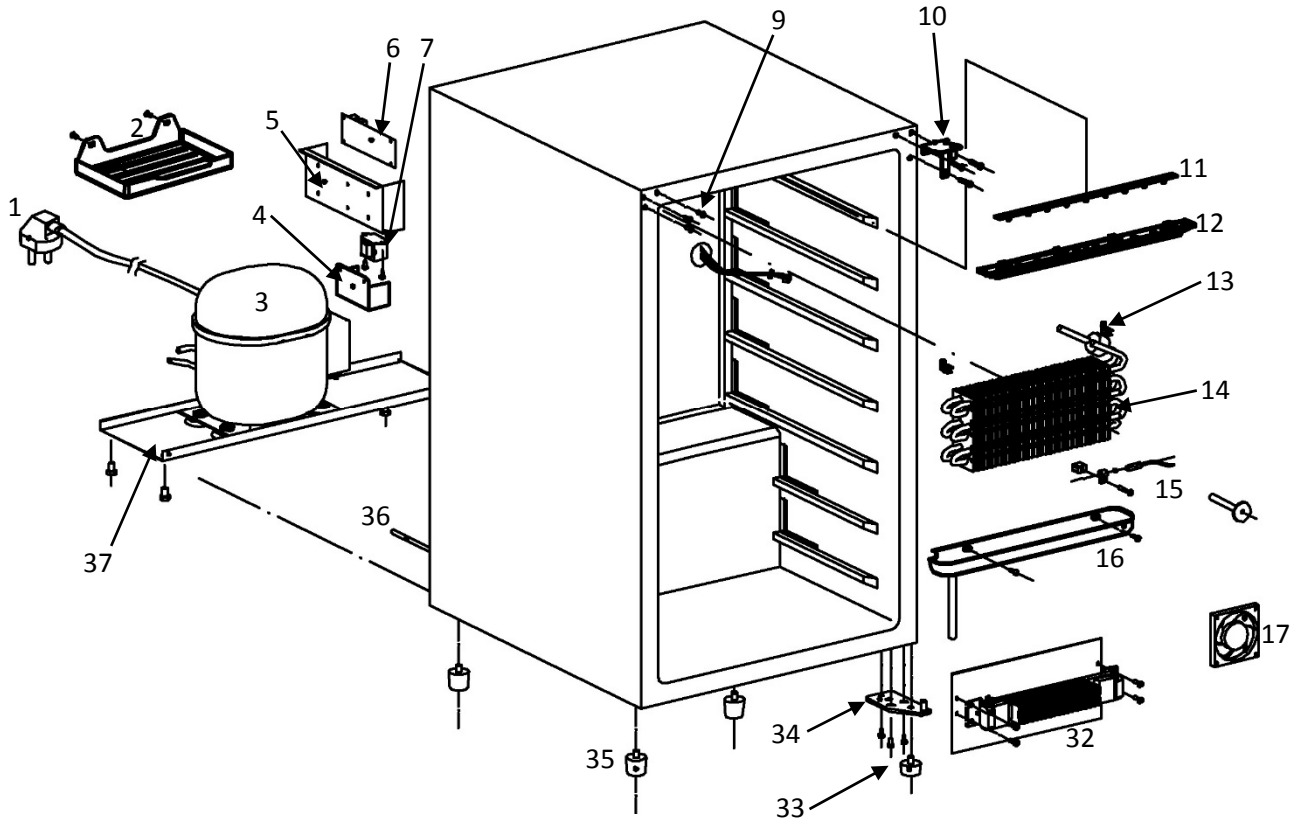

Ersatzteilliste-Explosionszeichnung

Weintemperierschrank **WG 32**

[Art. 477700032]

Model: 0-S704002H1030803

Item	Part No .	Description	Qty	Remark
1	DG2-2.2	Power cord	1	
2	DG13-199	Water tank	1	
3	DG1-93	Compressor	1	R600a
4	DG13-351	Transformer box	1	
5	DG13-272-1	Setting box	1	
6	DG3-100	Control board	1	
7	DG6-15	Transformer	1	
9	DG13-268	Decorative nail	6	
10	DG14-210-BR	Top hinge module	1	
11	DG3-14-W	LED light	2	
12	DG13-129	Lamp cover	1	
13	DG13-257	Moor nip	2	
14	DG12-1	Evaporator	1	
15	DG8-8	Senser	1	L=300mm
16	DG13-458	Water box	1	
17	DG7-41-BH	PTC heater fan	1	
18	DG22-310	Air duct board	1	
19	DG8-8	Senser	2	L=300mm
20	DG13-198	Senser cover	2	
21	DG22-312	Upper panel for middle airway-board	1	
23	DG13-104	Display support	1	
24	DG23-273	Door(vertical handle)	1	
	M147-007	Gasket	1	
25	DG15-43	Half-size shelf	2	
26	DG15-11-1	wooden front trim	6	
27	DG15-42	Full-size shelves	4	
28	DG20-130	Display board	1	
29	DG7-3.2-BH	Evaporator fan	1	
30	DG7-41-BH	Fan	1	
31	DG22-311	Electrical box	1	
32	DG11-18	PTC heater	1	
33	DG13-6.2	Small cabinet leg, BC50N	1	
34	DG14-213-B	Lower hinge module	1	
35	DG13-6.1	Cabinet leg,BC50	3	
36	DG12-140	Air-circulating pipe	1	
37	DG22-89-1	Compressor bracket	1	