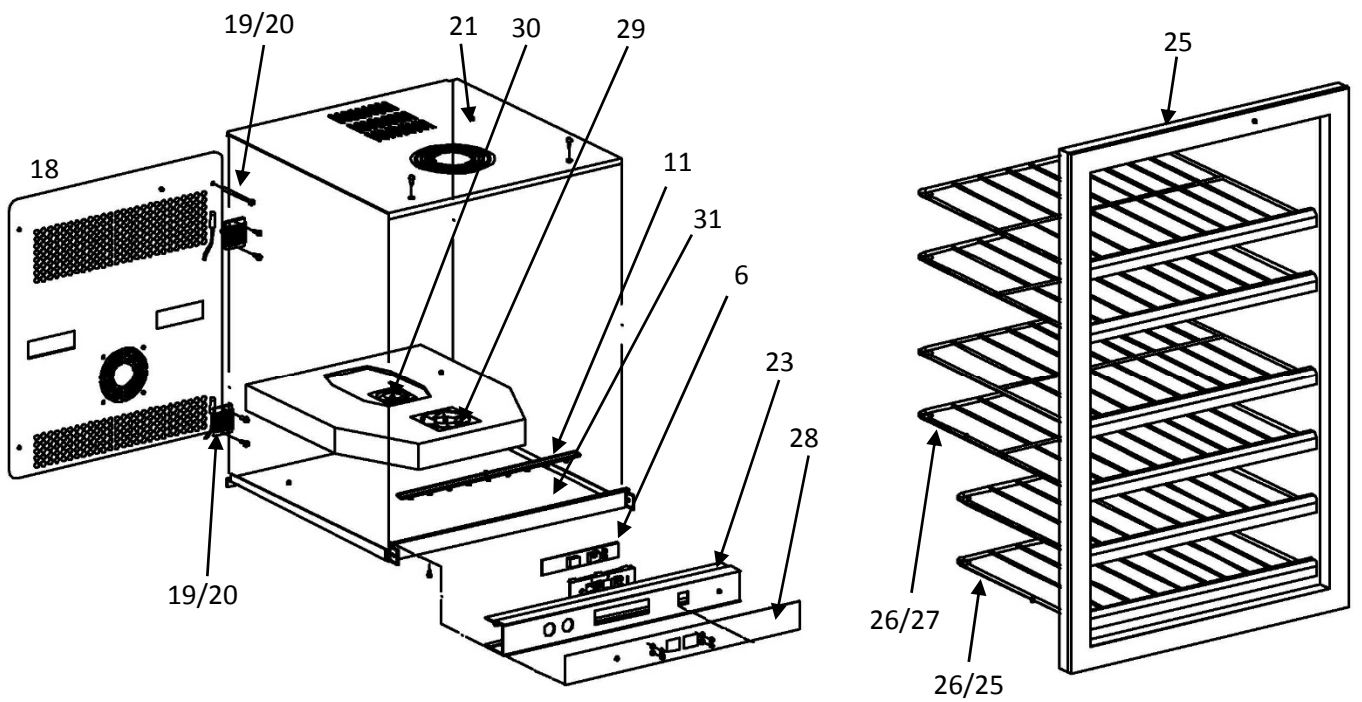

Ersatzteilliste-Explosionszeichnung

Weintemperierschrank **WG 32**

[Art. 477700032]

Model: 0-S704002H1030803

Item	Part No .	Description	Qty	Remark
1	DG2-2.2	Power cord	1	
2	DG13-199	Water tank	1	
3	DG1-93	Compressor	1	R600a
4	DG13-351	Transformer box	1	
5	DG13-272-1	Setting box	1	
6	DG3-100	Control board	1	
7	DG6-15	Transformer	1	
9	DG13-268	Decorative nail	6	
10	DG14-210-BR	Top hinge module	1	
11	DG3-14-W	LED light	2	
12	DG13-129	Lamp cover	1	
13	DG13-257	Moor nip	2	
14	DG12-1	Evaporator	1	
15	DG8-8	Senser	1	L=300mm
16	DG13-458	Water box	1	
17	DG7-41-BH	PTC heater fan	1	
18	DG22-310	Air duct board	1	
19	DG8-8	Senser	2	L=300mm
20	DG13-198	Senser cover	2	
21	DG22-312	Upper panel for middle airway-board	1	
23	DG13-104	Display support	1	
24	DG23-273	Door(vertical handle)	1	
	M147-007	Gasket	1	
25	DG15-43	Half-size shelf	2	
26	DG15-11-1	wooden front trim	6	
27	DG15-42	Full-size shelves	4	
28	DG20-130	Display board	1	
29	DG7-3.2-BH	Evaporator fan	1	
30	DG7-41-BH	Fan	1	
31	DG22-311	Electrical box	1	
32	DG11-18	PTC heater	1	
33	DG13-6.2	Small cabinet leg, BC50N	1	
34	DG14-213-B	Lower hinge module	1	
35	DG13-6.1	Cabinet leg,BC50	3	
36	DG12-140	Air-circulating pipe	1	
37	DG22-89-1	Compressor bracket	1	