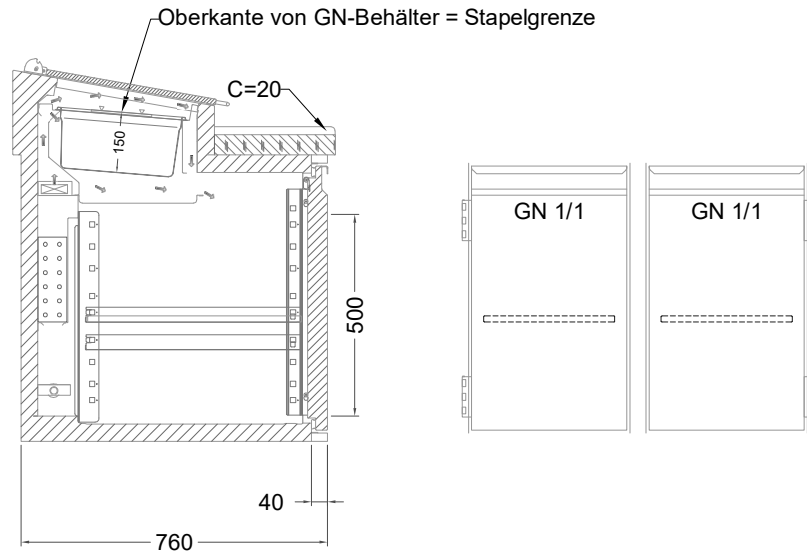

Masszeichnung

Belegstation BLUE 2-71-2T

by NordCap®

[Art.Nr.: 31001461]

BLUE 2-71-2T

- * KL...Kälteleitungen
- * TW...Tauwasser,
selbstständige Verdunstung über Aggregatabw
kein bauseitiger Ablauf erforderlich
- * ⚡ Elektroanschluss

Türelement

2 Züge 1/2-1/2

2 Züge 1/2-1/2 mit herausnehmbaren Ladeneinsätzen

1 Zug mit Blende

1 Zug mit herausnehmbarem Ladeneinsatz mit Blende

2 Züge 1/3-1/3 mit Blende

2 Züge 1/3-1/3 mit herausnehmbaren Ladeneinsätzen mit Blende