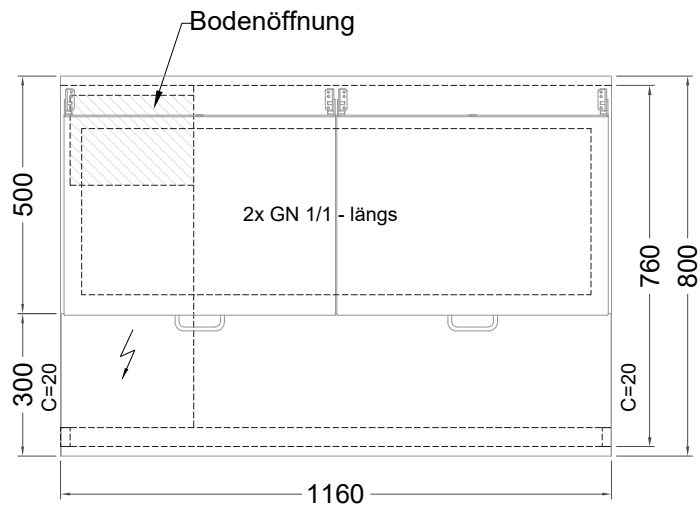

Masszeichnung

Belegstation BLUE 2-71-2T

by NordCap®

[Art.Nr.: 31001461]

BLUE 2-71-2T

- * KL...Kälteleitungen
- * TW...Tauwasser,
selbstständige Verdunstung über Aggregatabw
kein bauseitiger Ablauf erforderlich
- * ⚡ Elektroanschluss

Türelement

2 Züge 1/2-1/2

2 Züge 1/2-1/2 mit herausnehmbaren Ladeneinsätzen

1 Zug mit Blende

1 Zug mit herausnehmbarem Ladeneinsatz mit Blende

2 Züge 1/3-1/3 mit Blende

2 Züge 1/3-1/3 mit herausnehmbaren Ladeneinsätzen mit Blende