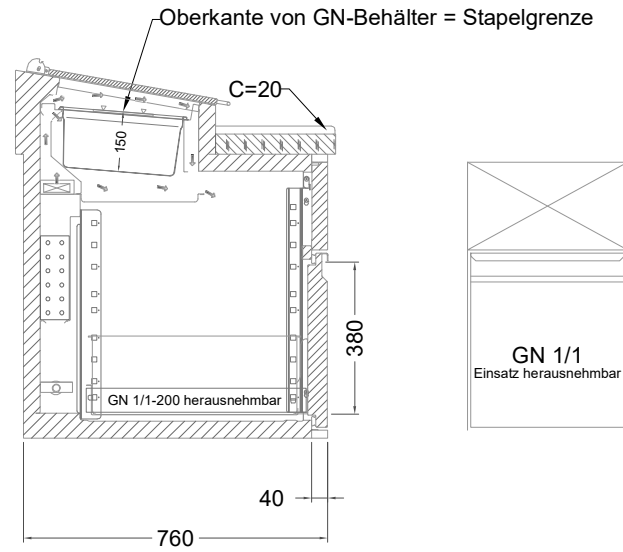

Masszeichnung

Belegstation BLUE 2-71-2T

by NordCap®

[Art.Nr.: 31001461]

BLUE 2-71-2T

- * KL...Kälteleitungen
- * TW...Tauwasser,
selbstständige Verdunstung über Aggregatabw
kein bauseitiger Ablauf erforderlich
- * ⚡ Elektroanschluss

Türelement

2 Züge 1/2-1/2

2 Züge 1/2-1/2 mit herausnehmbaren Ladeneinsätzen

1 Zug mit Blende

1 Zug mit herausnehmbarem Ladeneinsatz mit Blende

2 Züge 1/3-1/3 mit Blende

2 Züge 1/3-1/3 mit herausnehmbaren Ladeneinsätzen mit Blende