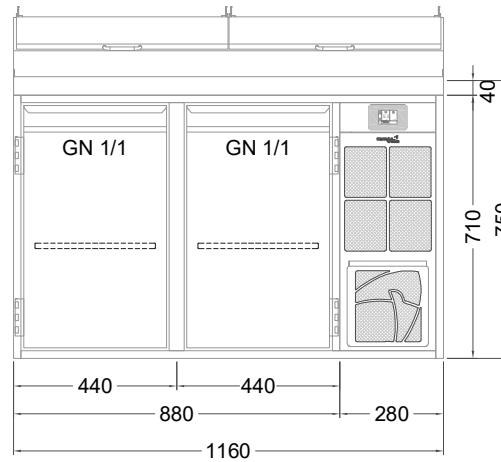

Masszeichnung

Belegstation BLUE 2-71-2T

by NordCap®

[Art.Nr.: 31001461]

BLUE 2-71-2T

- * KL...Kälteleitungen
- * TW...Tauwasser,
selbstständige Verdunstung über Aggregatabw
kein bauseitiger Ablauf erforderlich
- * ⚡ Elektroanschluss

Türelement

2 Züge 1/2-1/2

2 Züge 1/2-1/2 mit herausnehmbaren Ladeneinsätzen

1 Zug mit Blende

1 Zug mit herausnehmbarem Ladeneinsatz mit Blende

2 Züge 1/3-1/3 mit Blende

2 Züge 1/3-1/3 mit herausnehmbaren Ladeneinsätzen mit Blende