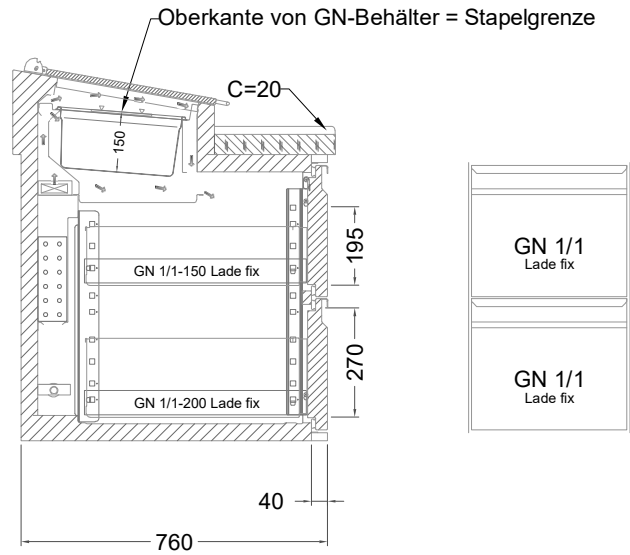

Masszeichnung

Belegstation BLUE 2-71-2T

by NordCap®

[Art.Nr.: 31001461]

BLUE 2-71-2T

- * KL...Kälteleitungen
- * TW...Tauwasser,
selbstständige Verdunstung über Aggregatabw
kein bauseitiger Ablauf erforderlich
- * ⚡ Elektroanschluss

Türelement

2 Züge 1/2-1/2

2 Züge 1/2-1/2 mit herausnehmbaren Ladeneinsätzen

1 Zug mit Blende

1 Zug mit herausnehmbarem Ladeneinsatz mit Blende

2 Züge 1/3-1/3 mit Blende

2 Züge 1/3-1/3 mit herausnehmbaren Ladeneinsätzen mit Blende