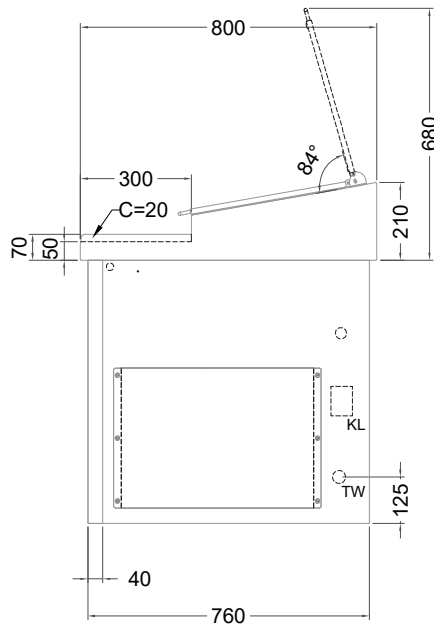

Masszeichnung

Belegstation BLUE 2-71-2T

by NordCap®

[Art.Nr.: 31001461]

BLUE 2-71-2T

- * KL...Kälteleitungen
- * TW...Tauwasser,
selbstständige Verdunstung über Aggregatabw
kein bauseitiger Ablauf erforderlich
- * ⚡ Elektroanschluss

Türelement

2 Züge 1/2-1/2

2 Züge 1/2-1/2 mit herausnehmbaren Ladeneinsätzen

1 Zug mit Blende

1 Zug mit herausnehmbarem Ladeneinsatz mit Blende

2 Züge 1/3-1/3 mit Blende

2 Züge 1/3-1/3 mit herausnehmbaren Ladeneinsätzen mit Blende