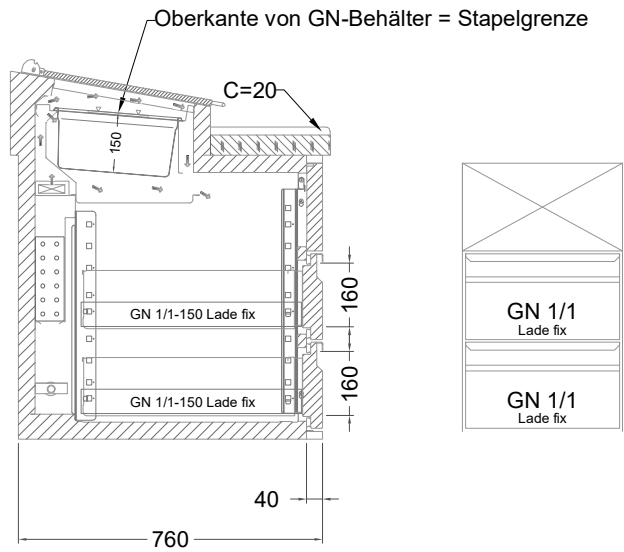

Masszeichnung

Belegstation BLUE 2-71-2T

by NordCap®

[Art.Nr.: 31001461]

BLUE 2-71-2T

- * KL...Kälteleitungen
- * TW...Tauwasser,
selbstständige Verdunstung über Aggregatabw
kein bauseitiger Ablauf erforderlich
- * ⚡ Elektroanschluss

Türelement

2 Züge 1/2-1/2

2 Züge 1/2-1/2 mit herausnehmbaren Ladeneinsätzen

1 Zug mit Blende

1 Zug mit herausnehmbarem Ladeneinsatz mit Blende

2 Züge 1/3-1/3 mit Blende

2 Züge 1/3-1/3 mit herausnehmbaren Ladeneinsätzen mit Blende