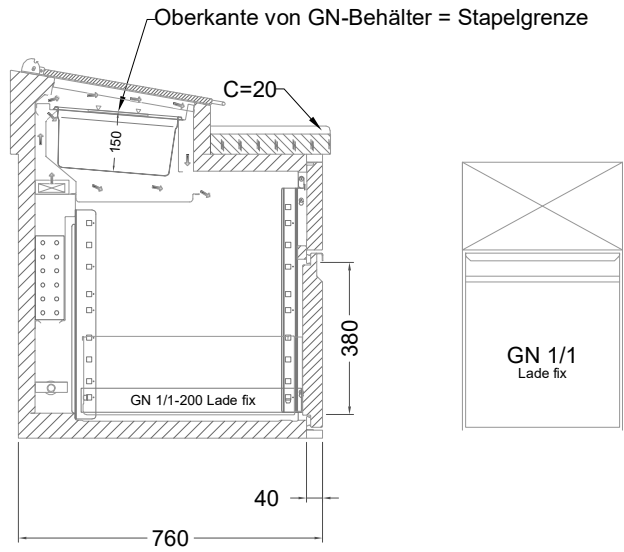

Masszeichnung

Belegstation BLUE 2-71-2T

by NordCap®

[Art.Nr.: 31001461]

BLUE 2-71-2T

- * KL...Kälteleitungen
- * TW...Tauwasser,
selbstständige Verdunstung über Aggregatabw
kein bauseitiger Ablauf erforderlich
- * ⚡ Elektroanschluss

Türelement

2 Züge 1/2-1/2

2 Züge 1/2-1/2 mit herausnehmbaren Ladeneinsätzen

1 Zug mit Blende

1 Zug mit herausnehmbarem Ladeneinsatz mit Blende

2 Züge 1/3-1/3 mit Blende

2 Züge 1/3-1/3 mit herausnehmbaren Ladeneinsätzen mit Blende