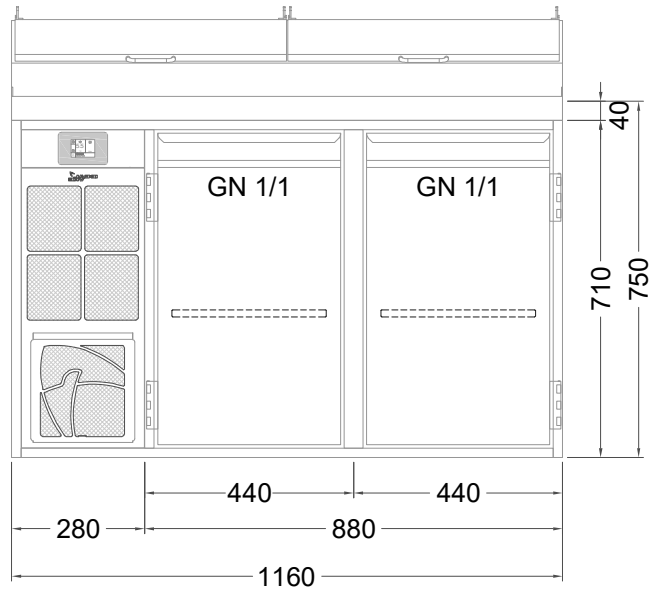

Masszeichnung

Belegstation BLUE 2-71-2T

by NordCap®

[Art.Nr.: 31001461]

BLUE 2-71-2T

- * KL...Kälteleitungen
- * TW...Tauwasser,
selbstständige Verdunstung über Aggregatabw
kein bauseitiger Ablauf erforderlich
- * ⚡ Elektroanschluss

Türelement

2 Züge 1/2-1/2

2 Züge 1/2-1/2 mit herausnehmbaren Ladeneinsätzen

1 Zug mit Blende

1 Zug mit herausnehmbarem Ladeneinsatz mit Blende

2 Züge 1/3-1/3 mit Blende

2 Züge 1/3-1/3 mit herausnehmbaren Ladeneinsätzen mit Blende