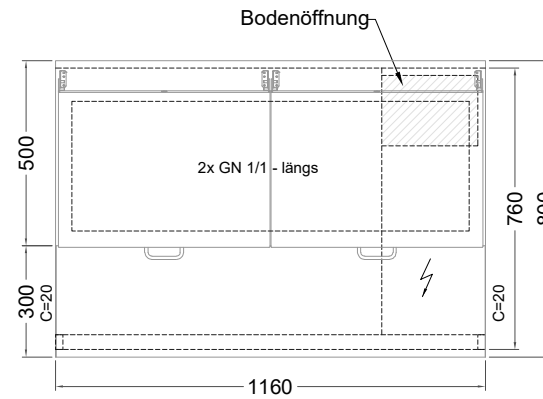

Masszeichnung

Belegstation BLUE 2-71-2T

by NordCap®

[Art.Nr.: 31001461]

BLUE 2-71-2T

- * KL...Kälteleitungen
- * TW...Tauwasser,
selbstständige Verdunstung über Aggregatabw
kein bauseitiger Ablauf erforderlich
- * ⚡ Elektroanschluss

Türelement

2 Züge 1/2-1/2

2 Züge 1/2-1/2 mit herausnehmbaren Ladeneinsätzen

1 Zug mit Blende

1 Zug mit herausnehmbarem Ladeneinsatz mit Blende

2 Züge 1/3-1/3 mit Blende

2 Züge 1/3-1/3 mit herausnehmbaren Ladeneinsätzen mit Blende