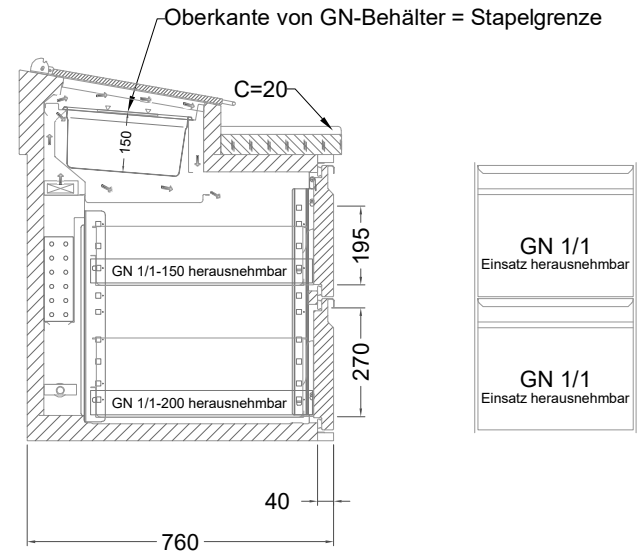

Masszeichnung

Belegstation BLUE 2-71-2T

by NordCap®

[Art.Nr.: 31001461]

BLUE 2-71-2T

- * KL...Kälteleitungen
- * TW...Tauwasser,
selbstständige Verdunstung über Aggregatabw
kein bauseitiger Ablauf erforderlich
- * ⚡ Elektroanschluss

Türelement

2 Züge 1/2-1/2

2 Züge 1/2-1/2 mit herausnehmbaren Ladeneinsätzen

1 Zug mit Blende

1 Zug mit herausnehmbarem Ladeneinsatz mit Blende

2 Züge 1/3-1/3 mit Blende

2 Züge 1/3-1/3 mit herausnehmbaren Ladeneinsätzen mit Blende