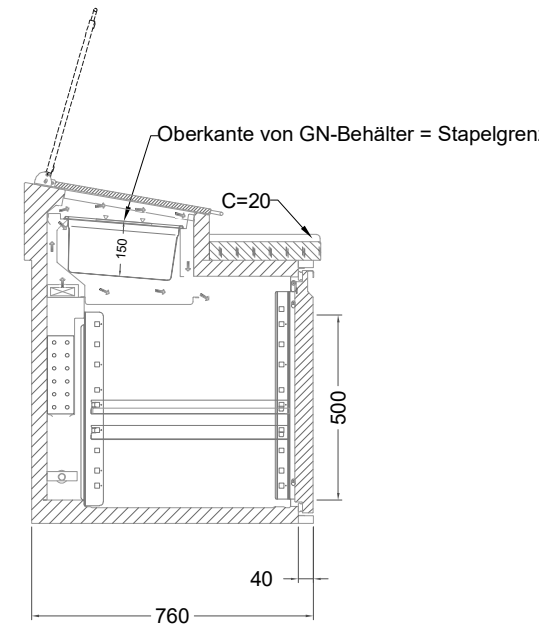

Masszeichnung

Belegstation BLUE 2-71-2T

by NordCap®

[Art.Nr.: 31001461]

BLUE 2-71-2T

- * KL...Kälteleitungen
- * TW...Tauwasser,
selbstständige Verdunstung über Aggregatabw
kein bauseitiger Ablauf erforderlich
- * ⚡ Elektroanschluss

Türelement

2 Züge 1/2-1/2

2 Züge 1/2-1/2 mit herausnehmbaren Ladeneinsätzen

1 Zug mit Blende

1 Zug mit herausnehmbarem Ladeneinsatz mit Blende

2 Züge 1/3-1/3 mit Blende

2 Züge 1/3-1/3 mit herausnehmbaren Ladeneinsätzen mit Blende