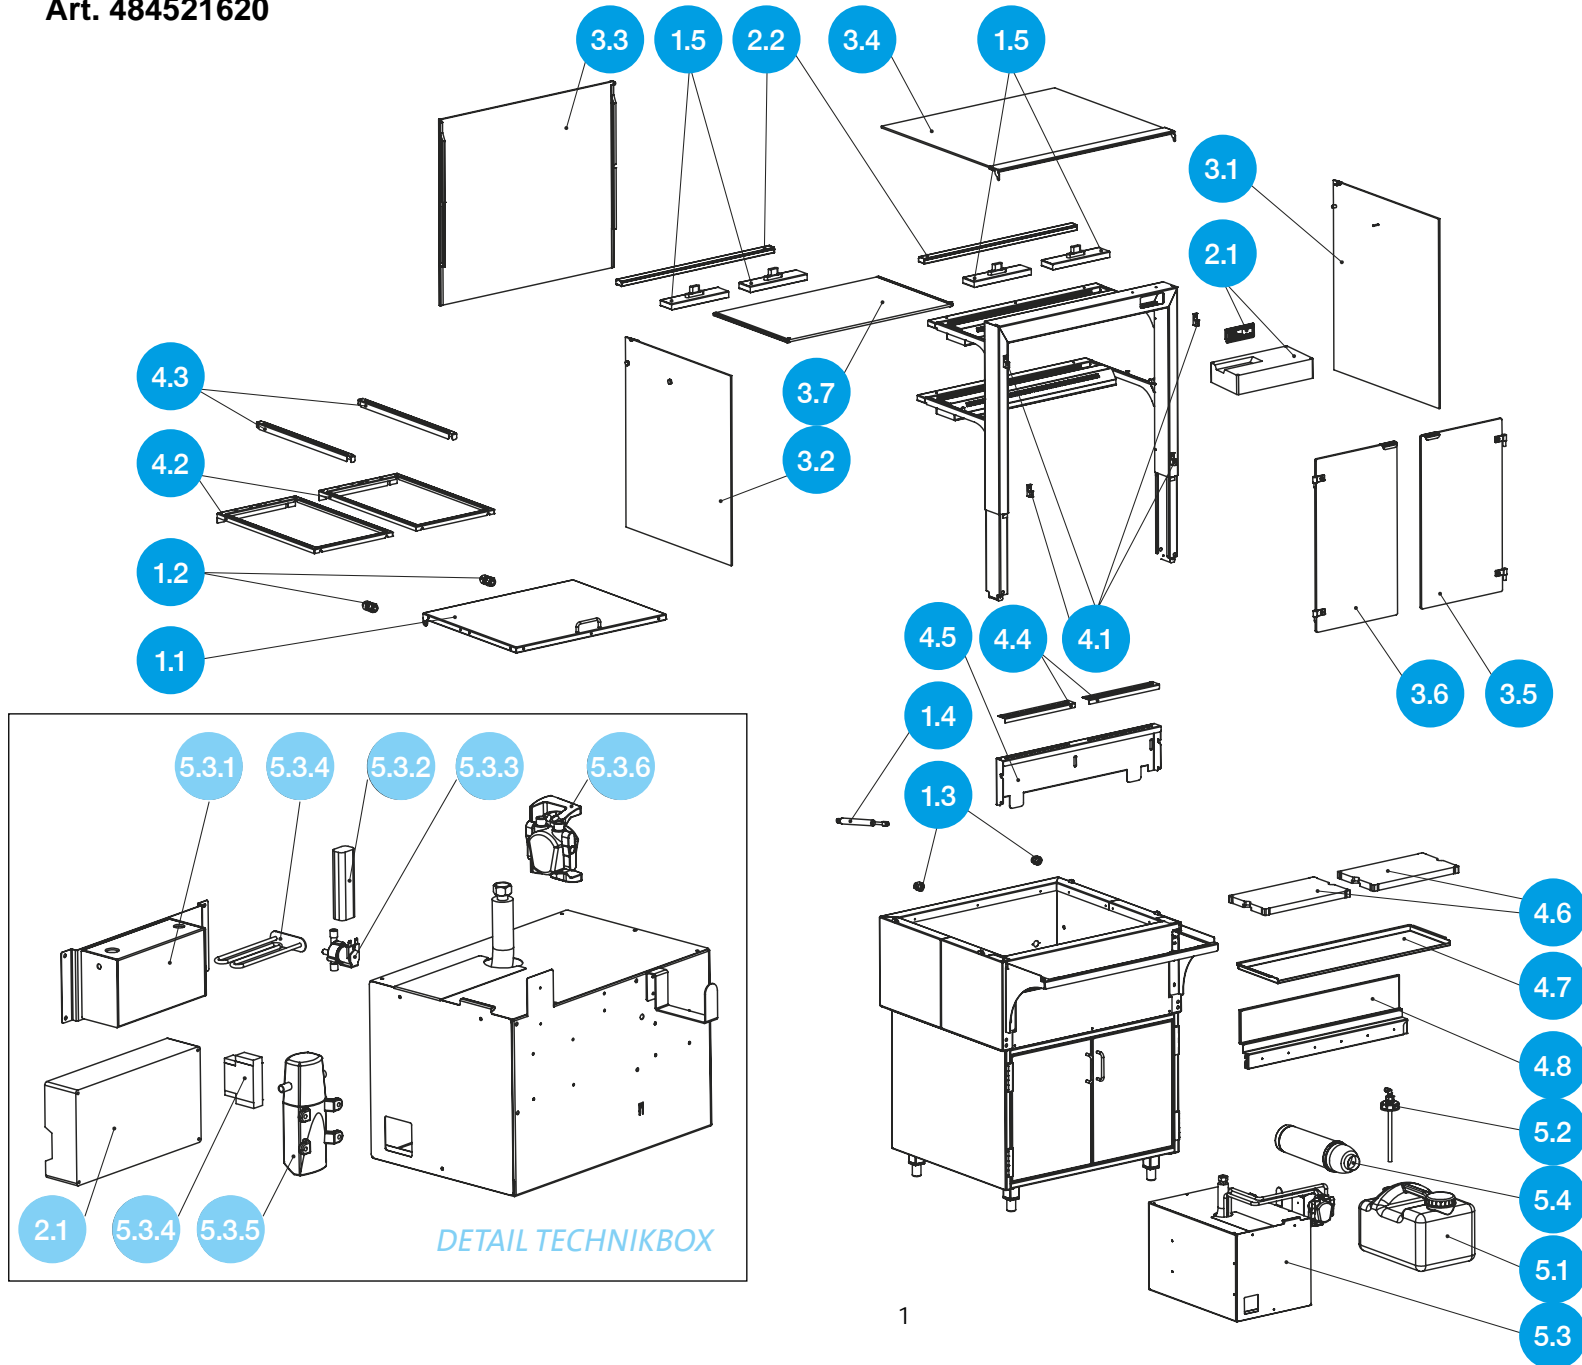

COMFORT E-78-70 PRO

NordCap®

Art. 484521620

ERSATZTEILE

COMFORT E-78-70 PRO

POSITIONSNUMMER	ARTIKELNUMMER	BESCHREIBUNG
1.1	529 248	Primärheizplatte 500W kompl. BASIC/COMFORT Line 78 inkl. Stecker
1.2	529 208	Leistungsstecker für Primärheizplatte CA3LS 934-124100
1.3	529 207	Steckerbuchse für Primärheizplatte und Fühler CA360-2745
1.4	529 249	Gasdruckdämpfer BIBUS für BASIC/COMFORT Line 78
1.5	721 350	Quarz Element Strahler PFQE 250W mit Sockel und Schraubklemme
2.1	529 275	komplette Steuerung inkl. Box „300“ für BASIC/COMFORT 400V
2.2	721 346	LED-Wärmevitrienenleuchte 2/1 BASIC/COMFORT Line Variante: 2 Fach 680mm
3.1	529 333	bedienseitig rechte Seitenscheibe „eckig“ COMFORT Line E 70 inkl. Befestigungsmaterial
3.2	529 334	bedienseitig linke Seitenscheibe „eckig“ COMFORT Line E 70 inkl. Befestigungsmaterial
3.3	529 335	Frontscheibe für COMFORT Line E 78-70 inkl. CNS-Führung „EC“ - verklebt
3.4	529 251	Glasdeckel inkl. aller CNS-Teile für BASIC/COMFORT Line E-78-45/53/70
3.5	529 336	bedienseitig rechte Spionglasflügeltür inkl. Griff und Scharnier für COMFORT Line E-78-70
3.6	529 337	bedienseitig linke Spionglasflügeltür inkl. Griff und Scharnier für COMFORT Line E-78-70
3.7	529 338	Schwarzglas Zwischenbord inkl. CNS-Teile für COMFORT Line E-78-70
4.1	529 210	Scharnier komplett pro Stk. für BASIC/COMFORT Line für Spionglasflügeltür
4.2	529 511	GN-Einhängerahmen 100 mm, mit Lochung
4.3	529 519	Trennsteg für Einhängerahmen GN 2/4, mit Lochung
4.4	529 254	CNS-Dampfschieberegler BASIC/COMFORT Line 78
4.5	529 325	CNS-Schwenkwand Dampfführung COMFORT Line 78
4.6	529 256	Schneidbrett Polyhygienia für BASIC/COMFORT Line 78
4.7	529 257	CNS-Fetttass für BASIC/COMFORT Line 78
4.8	529 296	Klappspiegel komplett inkl. Einfassung für BASIC/COMFORT Line 78 PRO
5.1	722 233	MULTI-Weithalskanister DIN 96 / DIN 51
5.2	529 322	CNS-Steigrohr inkl. Schraubverschluß Rohrverschraubung und L-Steckverbindung
5.3	529 330	kpl. Technikbox - COMFORT Line 146-45/53 & COMFORT Line 70/112-70
5.3.1	529 343	Dampfgenerator komplett inkl. Heizung für COMFORT Line
5.3.2	720 625	LED-Stromversorger 9...42V, 1400mA
5.3.3	722 224	2-Wege-Magnetventil 230V/AC Anschluss 8 mm RPE 1146 NC
5.3.4	529 344	Wasserstandsrelais inkl. Heizschlange IRCA für COMFORT Line
5.3.5	529 323	Wasserpumpe Flojet für BASIC Plus/COMFORT Line
5.3.6	722 220	Filterkopf 0% Purity C
5.4	722 237	Filterkartusche Purity C150 Quell ST