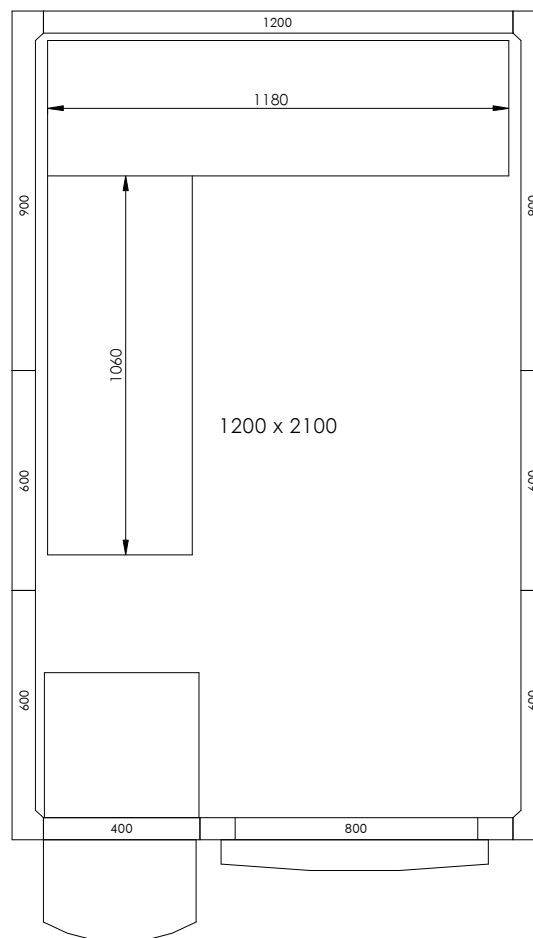

Câmara Cold Room		Dimensões / Dimensions (mm)			Peso Bruto Gross weight (Kg)
		Interiores Internal	Exteriores External	Embalagem / Package	
SMART	ECO	1200 x 2100 x 1950	1360 x 2260 x 2070	800x1400x2200 + 550x2420x850	340
10701005	10701205		1400 x 2300 x 2110		353
10702005	10702205		1440 x 2340 x 2150	1000x1380x2200 + 550x2420x900	386
10703005	10703205	1200 x 2100 x 2300	1360 x 2260 x 2420	1000x1380x2420	378
10704005	10704205		1400 x 2300 x 2460	800x1400x2420 + 550x2420x850	401
10705005	10705205		1440 x 2340 x 2500	1000x1380x2420 + 550x2420x900	428
10706005	10706205				

ESQUEMA DE MONTAGEM BASE / Standard Assembly Scheme

Grupo Cooling unit		Dimensões Embalagem Dimensions Package (mm)	Peso Bruto Gross Weight (Kg)	Estanteria Shelving	Dimensões Embalagem Dimensions package (mm)	Peso Bruto Gross Weight (Kg)
SMART	ECO					
10801003	10801203	670 x 920 x 2100	95	00901004	1900 x 425 x 530	21,90
10802003	10802203		96			
10802009	10802209		97			
10803003	10803203		98			
10804003	10804203	670 x 920 x 2450	97			
10805003	10805203		98			
10805009	10805209		99			
10806003	10806203		100			