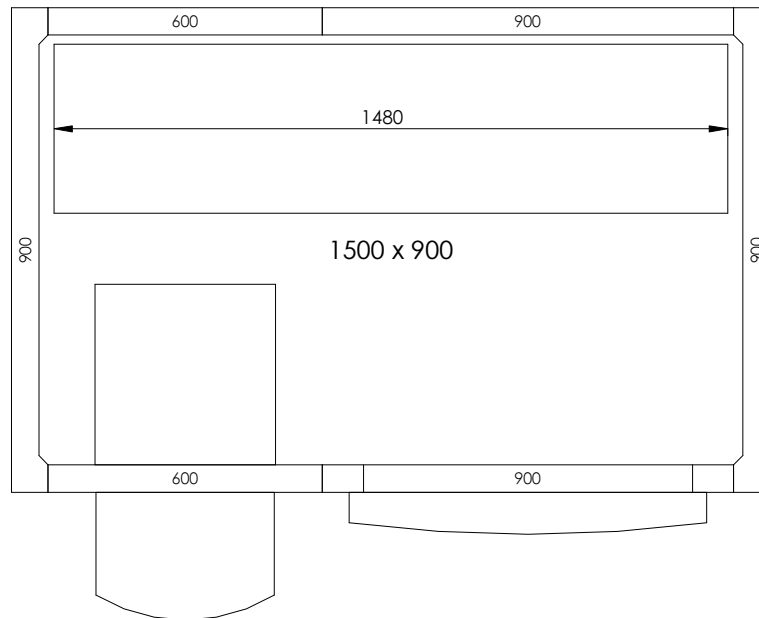

Câmara Cold Room		Dimensões / Dimensions (mm)			Peso Bruto Gross weight (Kg)
		Interiores Internal	Exteriores External	Embalagem / Package	
SMART	ECO	1500 x 900 x 1950	1660 x 1060 x 2070	800x1180x2200	204
10701006	10701206		1700 x 1100 x 2110	1000x1180x2200	236
10702006	10702206		1740 x 1140 x 2150	1000x1380x2200	259
10703006	10703206	1500 x 900 x 2300	1660 x 1060 x 2420	800x1180x2420	229
10704006	10704206		1700 x 1100 x 2460	1000x1180x2420	260
10705006	10705206		1740 x 1140 x 2500	1000x1380x2420	283
10706006	10706206				

**ESQUEMA DE MONTAGEM BASE / Standard Assembly Scheme**

Grupo Cooling unit		Dimensões Embalagem Dimensions Package (mm)	Peso Bruto Gross Weight (Kg)	Estanteria Shelving	Dimensões Embalagem Dimensions package (mm)	Peso Bruto Gross Weight (Kg)
SMART	ECO					
10801002	10801202	670 x 920 x 2100	92	00901005	1700 x 425 x 300	13,80
10802002	10802202		93			
10802008	10802208		96			
10803002	10803202		97			
10804002	10804202		94			
10805002	10805202	670 x 920 x 2450	95			
10805008	10805208		98			
10806002	10806202		99			