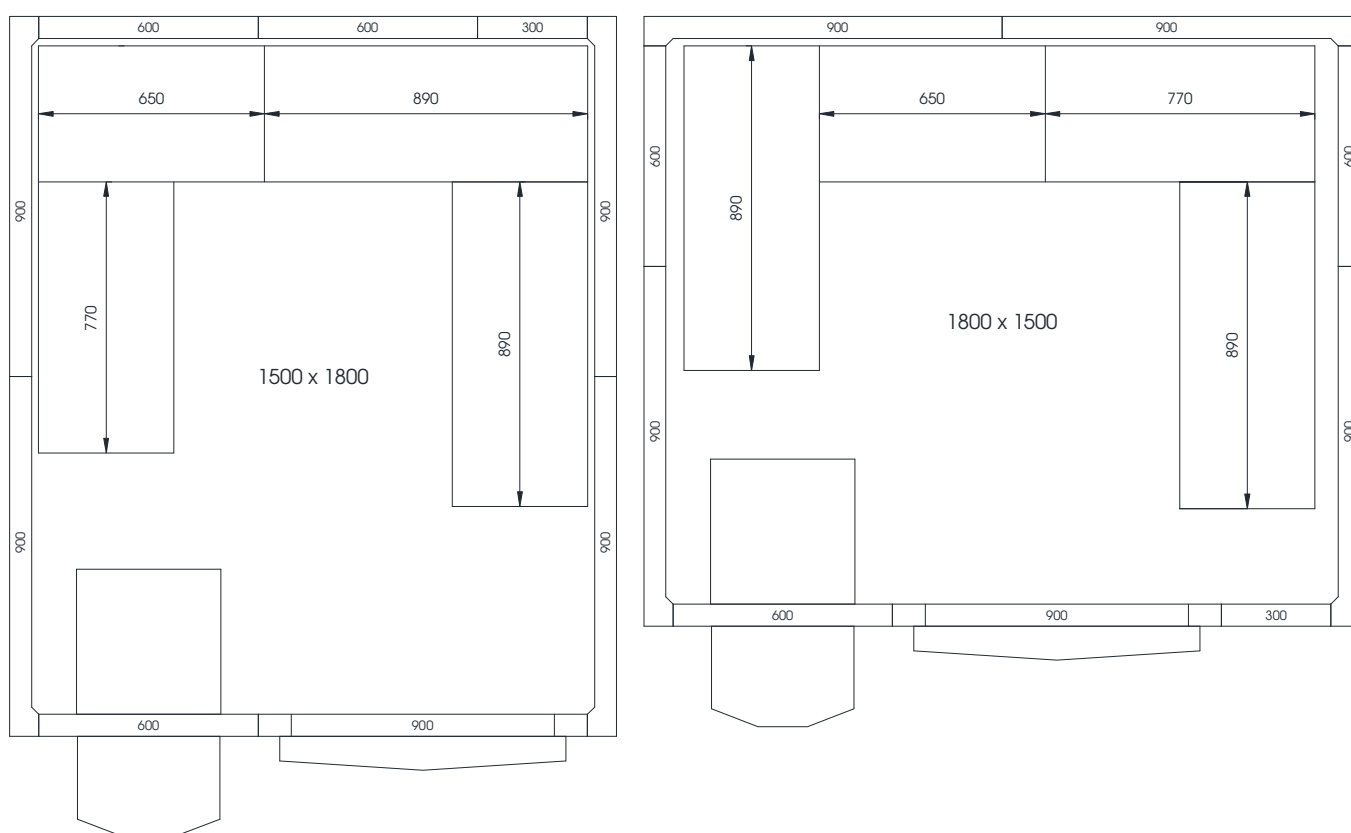

Câmara <i>Cold Room</i>		Dimensões / <i>Dimensions</i> (mm)			Peso Bruto <i>Gross weight</i> (Kg)
		Interiores <i>Internal</i>	Exteriores <i>External</i>	Embalagem / <i>Package</i>	
SMART	ECO				
10701009	10701209	1500 x 1800 x 1950	1660 x 1960 x 2070	1000x1380x2200	309
10702009	10702209		1700 x 2000 x 2110	1200x1380x2200	336
10703009	10703209		1740 x 2040 x 2150	1400x1380x2200	364
10704009	10704209	1500 x 1800 x 2300	1660 x 1960 x 2420	1000x1380x2420	351
10705009	10705209		1700 x 2000 x 2460	1200x1380x2420	375
10706009	10706209		1740 x 2040 x 2500	1400x1380x2420	406

ESQUEMA DE MONTAGEM BASE / *Standard Assembly Scheme*

Grupo <i>Cooling unit</i>		Dimensões Embalagem <i>Dimensions Package</i> (mm)	Peso Bruto <i>Gross Weight</i> (Kg)	Estanteria <i>Shelving</i>	Dimensões Embalagem <i>Dimensions package</i> (mm)	Peso Bruto <i>Gross Weight</i> (Kg)
SMART	ECO					
10801004	10801204	670 x 920 x 2100	100	00901051	2020 x 440 x 660	34
10802004	10802204		101			
10802010	10802210		104			
10803004	10803204		105			
10804004	10804204	670 x 920 x 2450	102			
10805004	10805204		103			
10805010	10805210		106			
10806004	10806204		107			