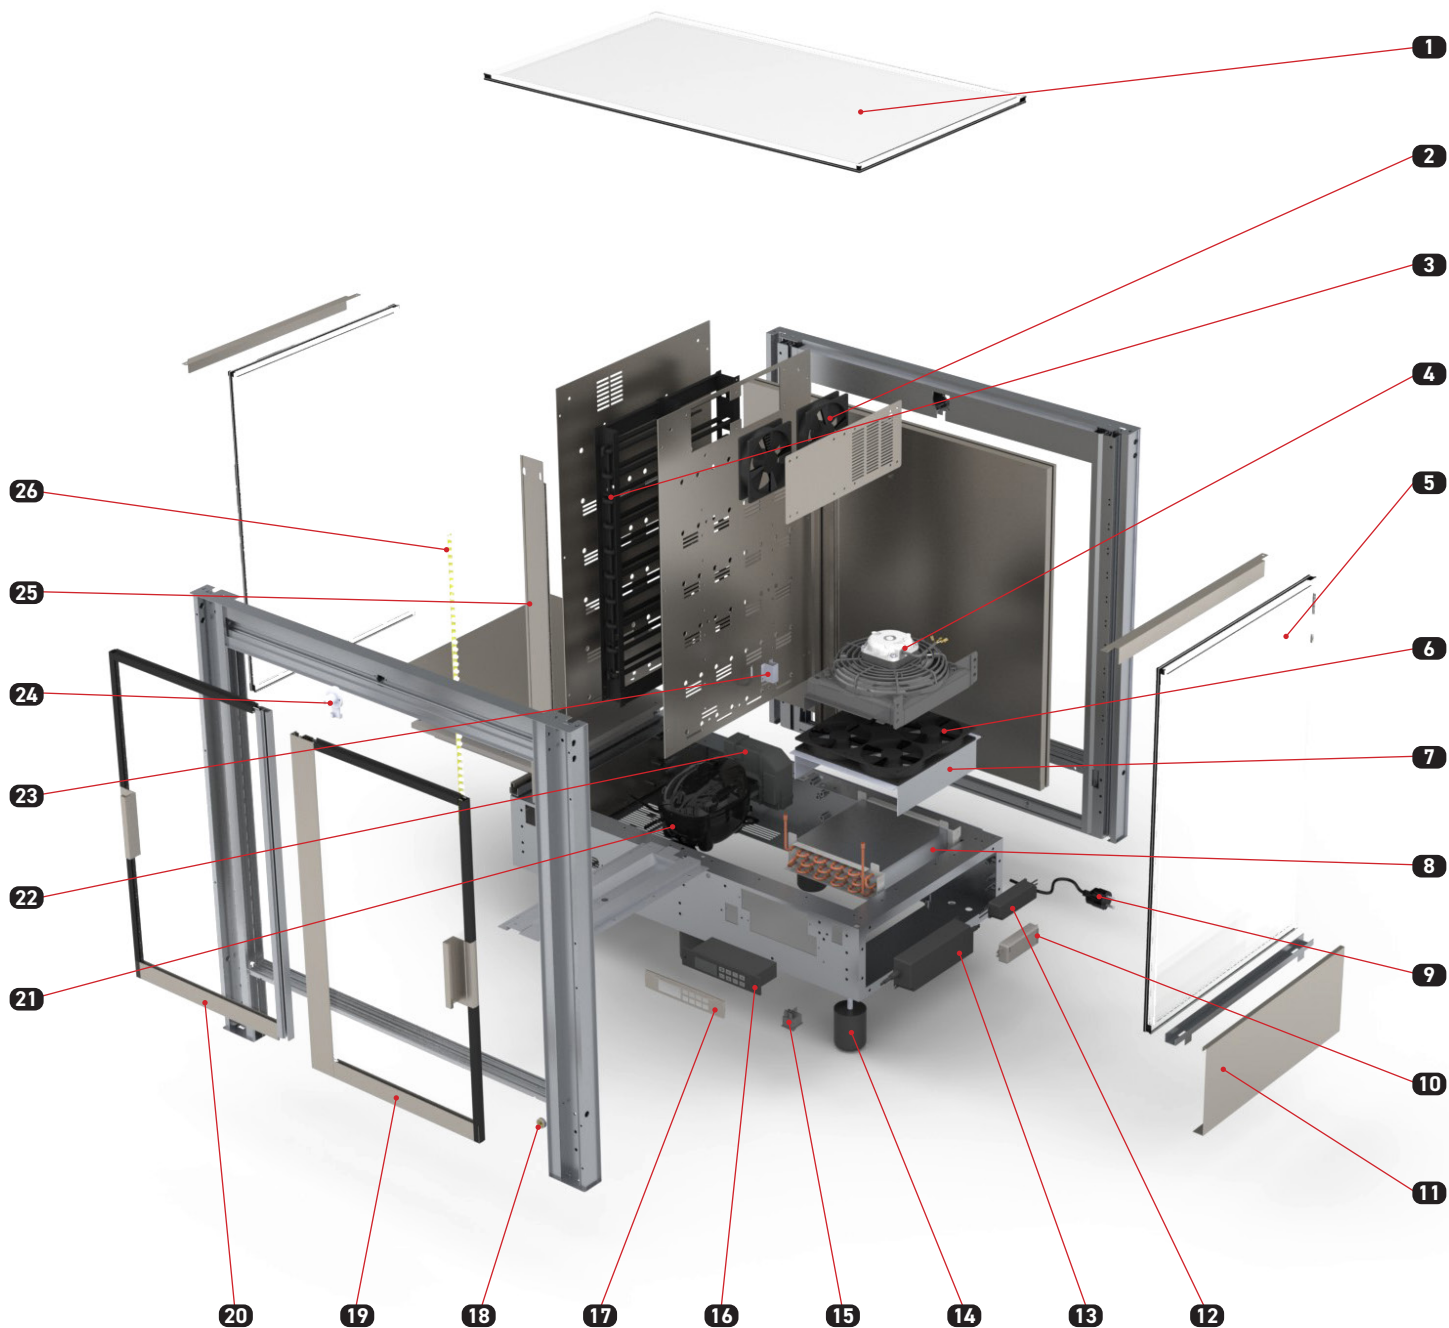

Ersatzteilliste-Explosionszeichnung

Weintemperierschrank **TMV-M23**

[Artikel-Nr.: 446123001]

Code

1 Z-VT-TPTV10	7 Z-S-PVC	13 Z-CE-AL-...	19 Z-S-TV20-ADX...	25 Z1-FG-CV...-PF
2 Z-CE-VN-12-080	8 Z-CE-CDR...-C	14 Z-FE-PD60...	20 Z-S-TV20-ASX...	26 Z-CE-LED...
3 Z-CE-EVSR02	9 Z-CE-CAVAL...	15 Z-CE-INTLB	21 Z-CE-CPR...	
4 Z-CE-CDR...-MV	10 Z-CE-LEDCONT9	16 Z-CE-TERDIG11-...	22 Z-CE-INV13-230	
5 Z-VT-SLTV20	11 Z1-FG-TV-CLV...	17 Z-CE-TERDIG11-MA...	23 Z-CE-TERDIG04S	
6 Z-CE-VN-12-120-2	12 Z-CE-AL-12-...	18 Z-S-RTAT	24 Z-FE-SER...	