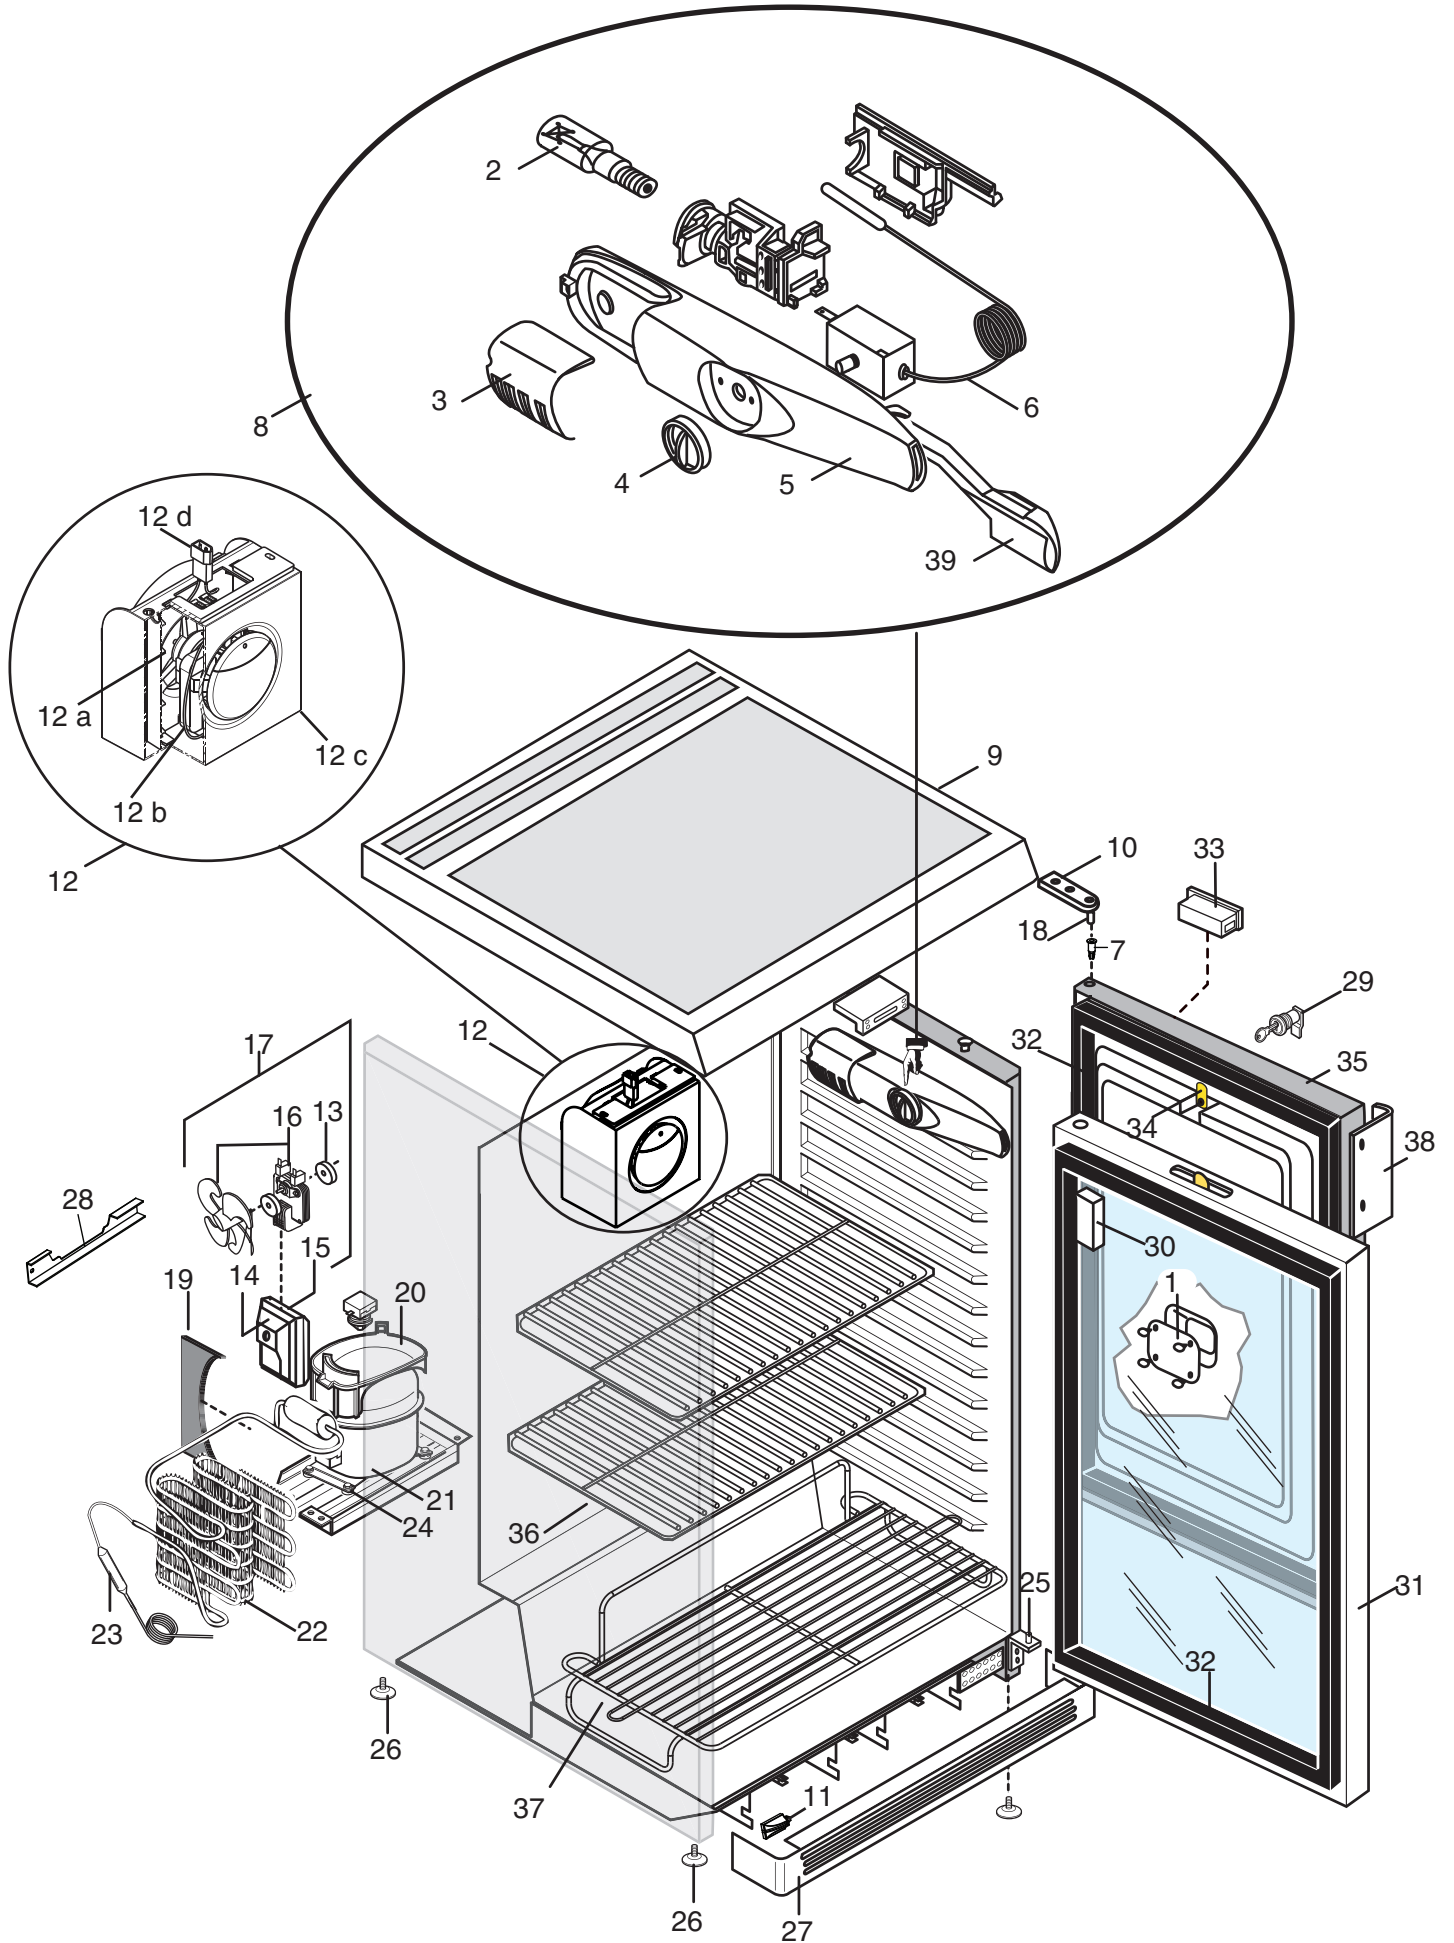

Pag. Indice
2 Apparecchiatura refrigerata
3 Lista ricambi

Index
Freestanding refrigerated
Spare parts list

Rev. 4

Pos	Code	Descrizione	Description	Ref. / Notes
1	094148	Copertura bulbo porta	Bulb cover door	all except c,g,r,y
2	091198	Lampada	Light	all
3	546R13900	Protezione lampada	Protection light	all
4	092786	Manopola termostato	Thermostat knob	all
5	546R13600	Scatola termostato	Thermostat box	all
6	091197	Termostato meccanico	Thermostat	all
7	095611	Boccola per porta	Door bush	all except c
8	092774	Guppo termostato TH LCC	Complete box and thermostat	all
9	091811	Piano di lavoro grigio	Top grey	a,b,d,e,h,k,l,o,p,s, u,v,w,z
9	095043	Piano di lavoro grigio	Top grey	c,m,n
9	091808	Piano di lavoro bianco	Top white	f,g,i,j,q,r,t,x,y
10	091752	Cerniera superiore	Upper hinge	all
11	092779	Tassello per zoccolo	Cover lower hinge	a,b,c,d,e,h,k,l,m,n, o,p,s,u,v,w,z
11	092776	Tassello per zoccolo	Cover lower hinge	f,g,i,j,q,r,t,x,y
12	096532	Gruppo ventilatore cella DAC 50 Hz	Motor ventilator + fan 50 Hz	all
12a	096533	Assieme guscio posteriore	Rear cover assembly	all
12b	096535	Assieme ventilatore 50 Hz	Fan assembly 50 Hz	all
12c	096534	Assieme guscio anteriore	Front cover assembly	all
12d	096536	Morsettiera	Terminal block	all
13	091915	Gommino ventilatore	Rubber for motor ventilator	all
14	546R13300	Copertura ventilatore posterior.	Back protection fan	all
15	546R13200	Copertura ventilatore frontale	Front protection fan	all
16	093037	Ventilatore	Ventilator	all
17	832R08800	Kit Ventilatore	Kit Ventilator	all
18	091812	Perno per cerniera H=4,5 D=6	Pin for hinge	all
19	092771	Semianello ventilatore	Protection air	all
20	095606	Bacinella raccolta condensa	Condenser basin	all
21	095607	Compressore JIAXIPERA	Compressor JIAXIPERA	all
*	0A8171	Valvola di ricarica gas	Gas recharge valve	all
22	092770	Condensatore	Condenser	all
23	099949	Filtro deidratore 7 GR 2VIE	Dehidrator filter	all
24	092767	Gommino per compressore	Compressor Rubber	all
25	092775	Cerniera inferiore	Lower hinge	all except m
25	093866	Cerniera inferiore	Lower hinge	m,n
26	091721	Piedino livellatore	Foot	all
27	092778	Zoccolo	Plint	a,b,c,d,e,h,k,l,m,n, o,p,s,u,v,w,z
27	091814	Zoccolo	Plint	f,g,i,j,q,r,t,x,y
28	092769	Staffa blocc. compressore	Compressor stopper	all
29	091138	Serratura con chiave unica	Lock with one key for all	a,b,d,f,h,i,j,k,l,m,n, o,q,s,t,u,v,x,z
29	091805	Serratura	Lock	c,e,g,p,r,w,y
30	091141	Riscontro per micro cella	Switch block	c,e,g,p,r,w,y
31	092692	Ass. porta vetro completa	Glass door (grey)	c,e,p,w
31	092691	Ass. porta vetro completa	Glass door (white)	g,r,y
32	092689	Guarnizione porta	Gasket	all
33	094760	Termometro TLCD03 nero	Thermometer TLCD03 nero	a,b,d,f,h,i,j,k,l,o,q, s,t,u,v,x,z
33	095041	Termometro TR58X25L52	Thermometer TR58X25L52	c,m,n
34	091144	Leva per serratura	Lock lever	a,b,d,f,h,i,j,k,l,m,n, o,q,s,t,u,v,x,z
35	094397	Ass. porta schiumata	Foamed door	a,b
35	093174	Ass. porta schiumata	Foamed door	d,h,k,l,o,s,u,v,z
35	093173	Ass. porta schiumata	Foamed door	f,i,j,q,t,x
35	095042	Ass. porta schiumata	Foamed door	m,n
36	095643	Griglia	Shelf	all
37	095644	Griglia di fondo	Bottom shelf	all except for c,m,n
38	093071	Maniglia	Handle	a,b,m,n
38	099881	Maniglia	Handle	c,d,e,h,k,l,o,p,s,u, v,w,z