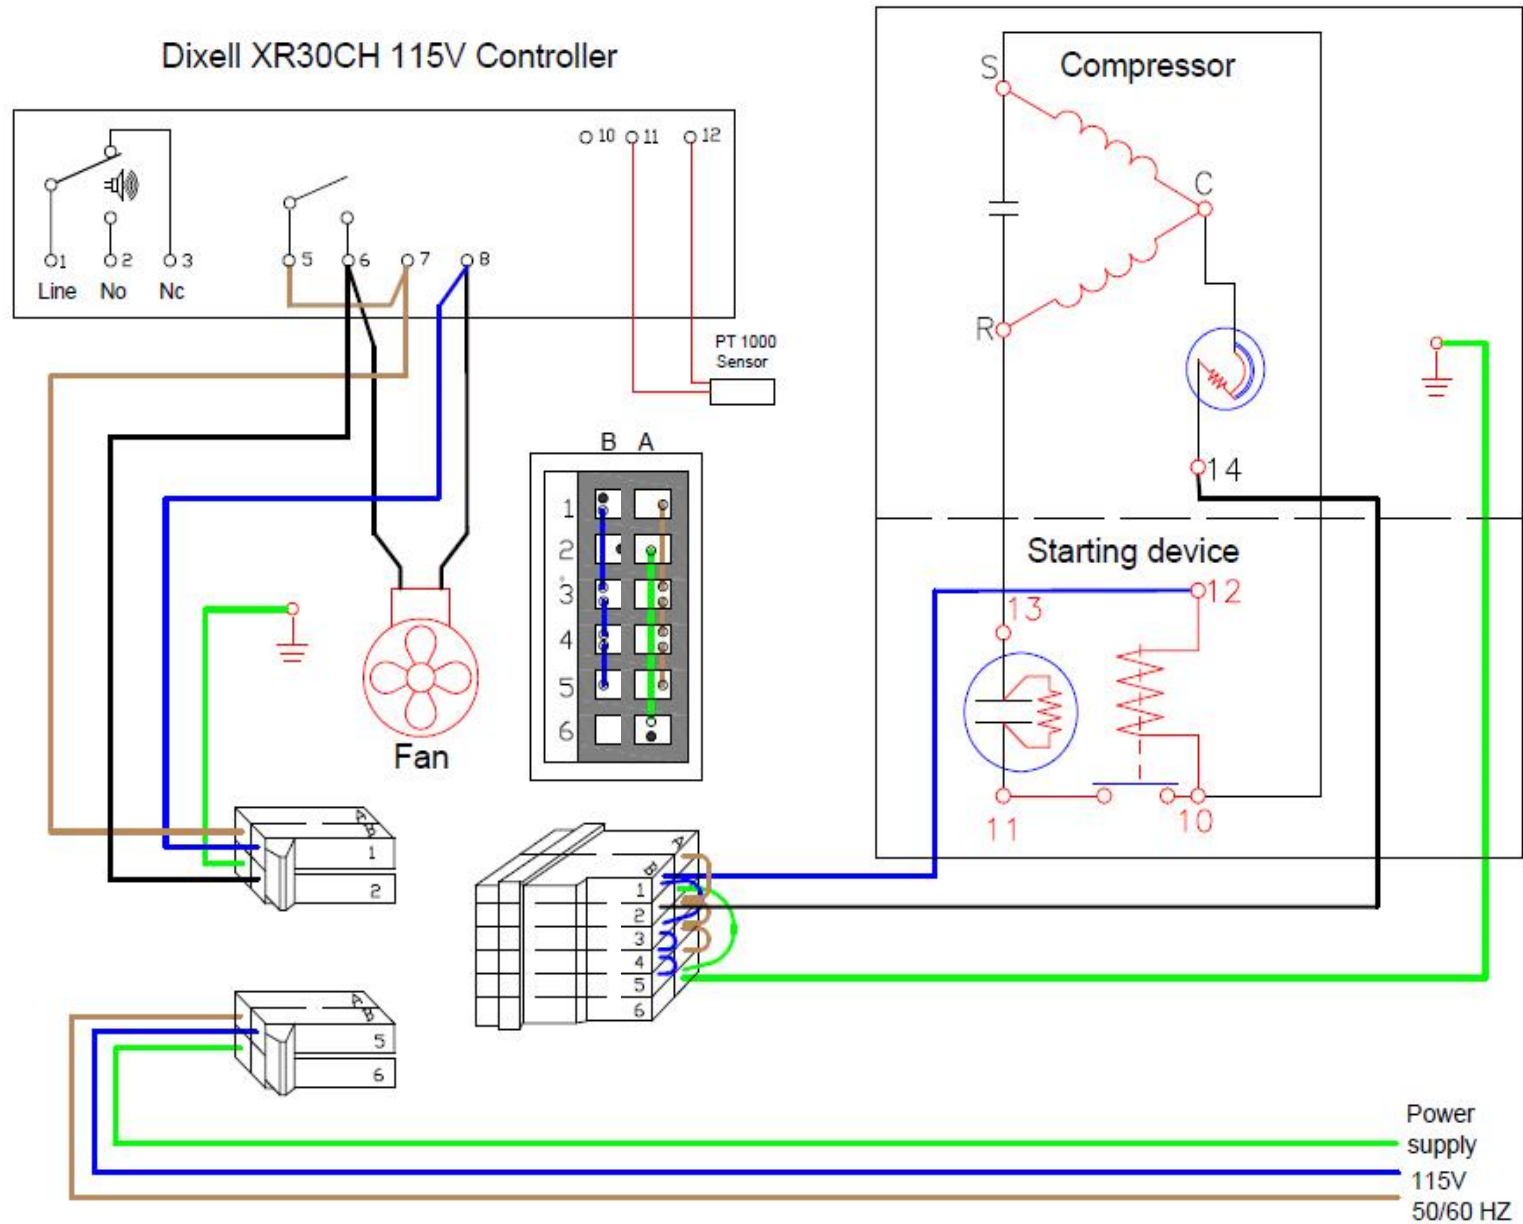

# Schaltplan

## Labor-Tiefkühltruhe **VAC 31**

[Art. 412508031]

MP 030417	Tegnet af / Dato	Godkendt af / Dato	File name	Scale
			PDA TED2000	Ikke målfast 1/1

Tegnet af / Dato	MP 030417
Godkendt af / Dato	
File name	PDA TED1000
Scale	Ikke målfast
Side	1/1