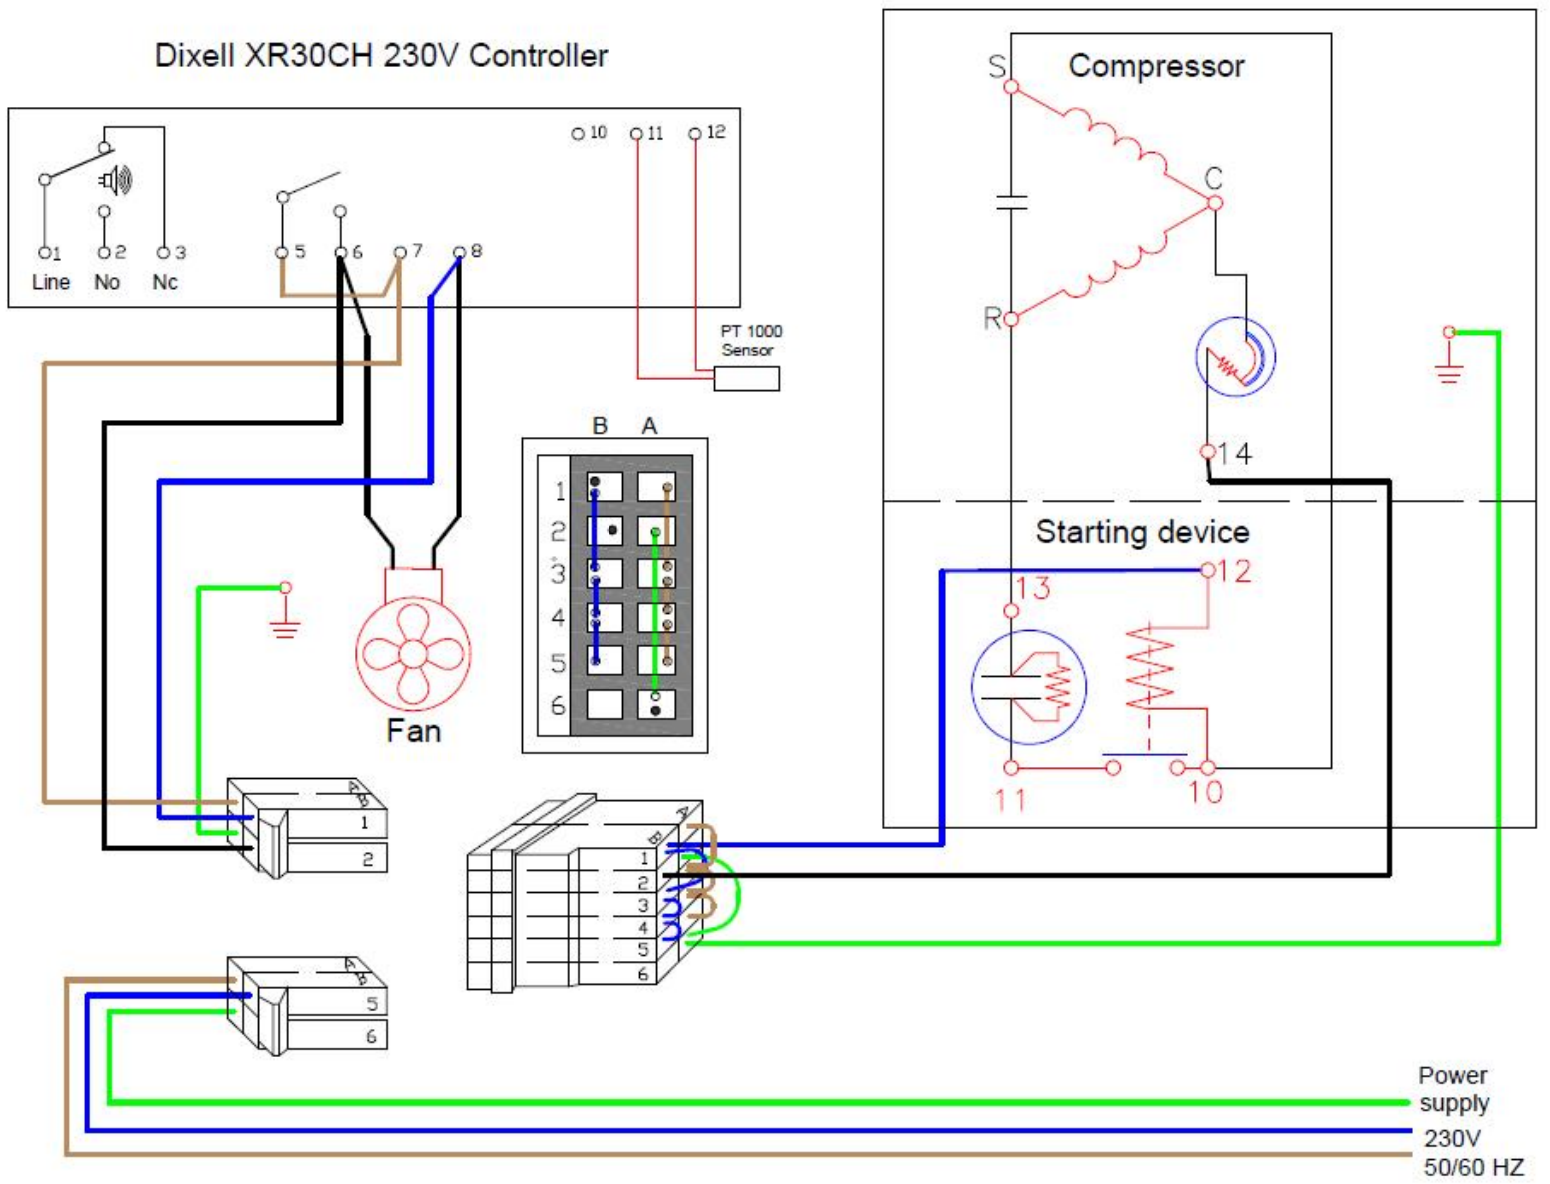

# Schaltplan

## Labor-Tiefkühltruhe **VAC 31**

[Art. 412508031]

MP 030417	Tegnet af / Dato	Godkendt af / Dato	File name	Scale
			PDA TED2000	Ikke målfast 1/1

Tegnet af / Dato	MP 030417
Godkendt af / Dato	
File name	PDA TED1000
Scale	Ikke målfast
Side	1/1