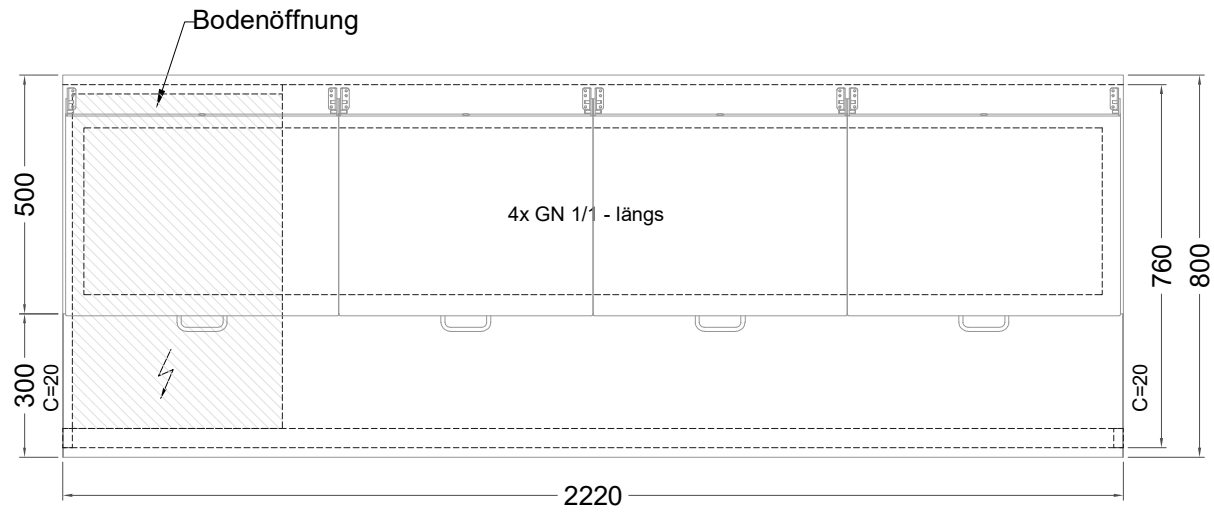

Masszeichnung

Belegstation BLUZ 4-71-4T

[Art.Nr.: 31001481]

BLUZ 4-71-4T

- * KL...Kälteleitungen
- * TW...Tauwasser - bauseitiger Siphon und Ablauf erforderlich
- * ⚡ Elektroanschluss

Türelement

2 Züge 1/2-1/2

2 Züge 1/2-1/2 mit herausnehmbaren Ladeneinsätzen

1 Zug mit Blende

1 Zug mit herausnehmbarem Ladeneinsatz mit Blende

2 Züge 1/3-1/3 mit Blende

2 Züge 1/3-1/3 mit herausnehmbaren Ladeneinsätzen mit Blende