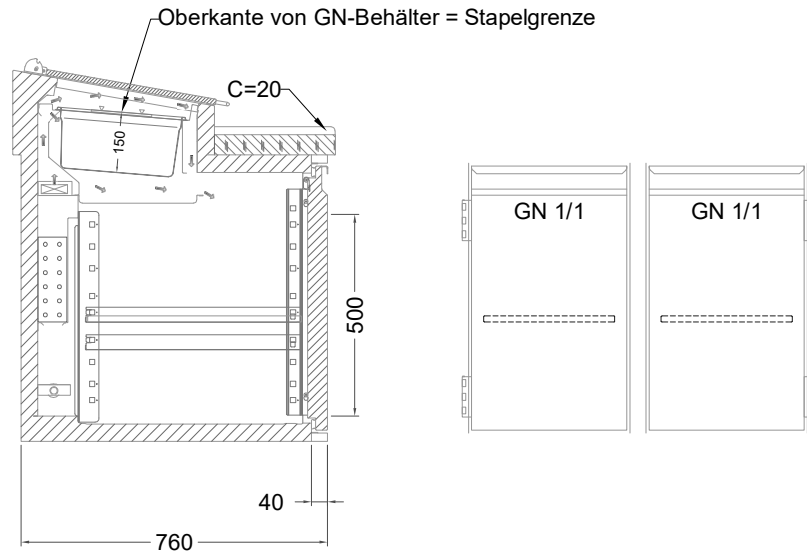

Masszeichnung

Belegstation BLUZ 4-71-4T

[Art.Nr.: 31001481]

BLUZ 4-71-4T

- * KL...Kälteleitungen
- * TW...Tauwasser - bauseitiger Siphon und Ablauf erforderlich
- * ⚡ Elektroanschluss

Türelement

2 Züge 1/2-1/2

2 Züge 1/2-1/2 mit herausnehmbaren Ladeneinsätzen

1 Zug mit Blende

1 Zug mit herausnehmbarem Ladeneinsatz mit Blende

2 Züge 1/3-1/3 mit Blende

2 Züge 1/3-1/3 mit herausnehmbaren Ladeneinsätzen mit Blende