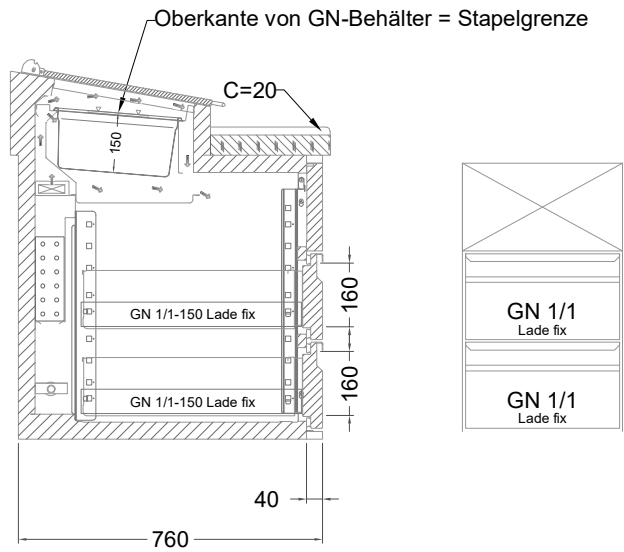

Masszeichnung

Belegstation BLUZ 4-71-4T

[Art.Nr.: 31001481]

BLUZ 4-71-4T

- * KL...Kälteleitungen
- * TW...Tauwasser - bauseitiger Siphon und Ablauf erforderlich
- * ⚡ Elektroanschluss

Türelement

2 Züge 1/2-1/2

2 Züge 1/2-1/2 mit herausnehmbaren Ladeneinsätzen

1 Zug mit Blende

1 Zug mit herausnehmbarem Ladeneinsatz mit Blende

2 Züge 1/3-1/3 mit Blende

2 Züge 1/3-1/3 mit herausnehmbaren Ladeneinsätzen mit Blende