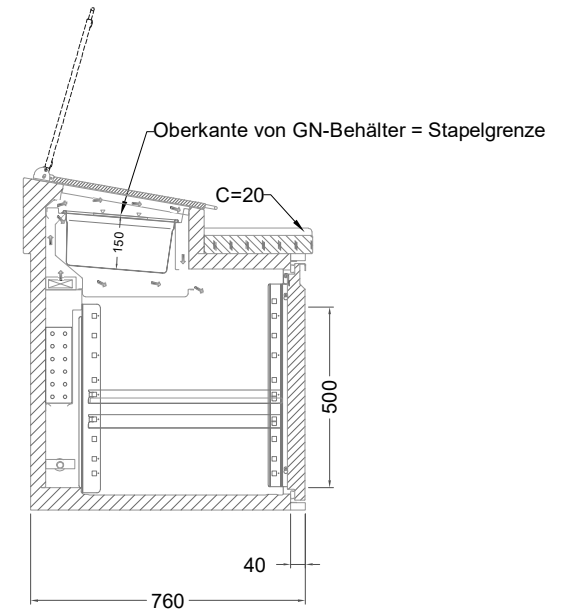

Masszeichnung

Belegstation BLUZ 4-71-4T

[Art.Nr.: 31001481]

BLUZ 4-71-4T

- * KL...Kälteleitungen
- * TW...Tauwasser - bauseitiger Siphon und Ablauf erforderlich
- * ⚡ Elektroanschluss

Türelement

2 Züge 1/2-1/2

2 Züge 1/2-1/2 mit herausnehmbaren Ladeneinsätzen

1 Zug mit Blende

1 Zug mit herausnehmbarem Ladeneinsatz mit Blende

2 Züge 1/3-1/3 mit Blende

2 Züge 1/3-1/3 mit herausnehmbaren Ladeneinsätzen mit Blende