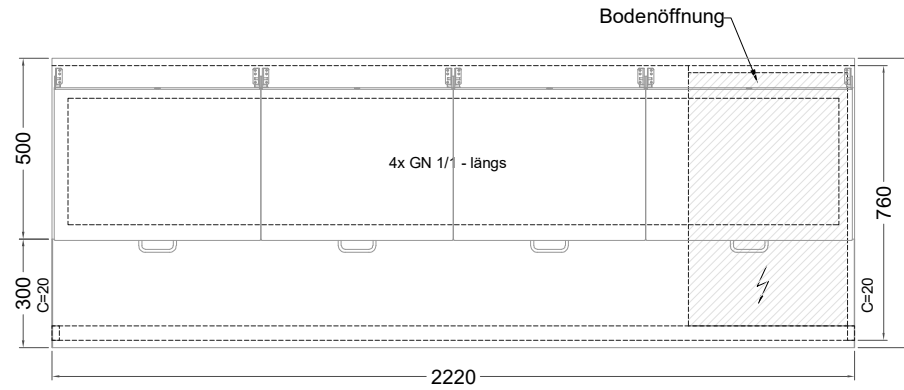

Masszeichnung

Belegstation BLUZ 4-71-4T

[Art.Nr.: 31001481]

BLUZ 4-71-4T

- * KL...Kälteleitungen
- * TW...Tauwasser - bauseitiger Siphon und Ablauf erforderlich
- * ⚡ Elektroanschluss

Türelement

2 Züge 1/2-1/2

2 Züge 1/2-1/2 mit herausnehmbaren Ladeneinsätzen

1 Zug mit Blende

1 Zug mit herausnehmbarem Ladeneinsatz mit Blende

2 Züge 1/3-1/3 mit Blende

2 Züge 1/3-1/3 mit herausnehmbaren Ladeneinsätzen mit Blende