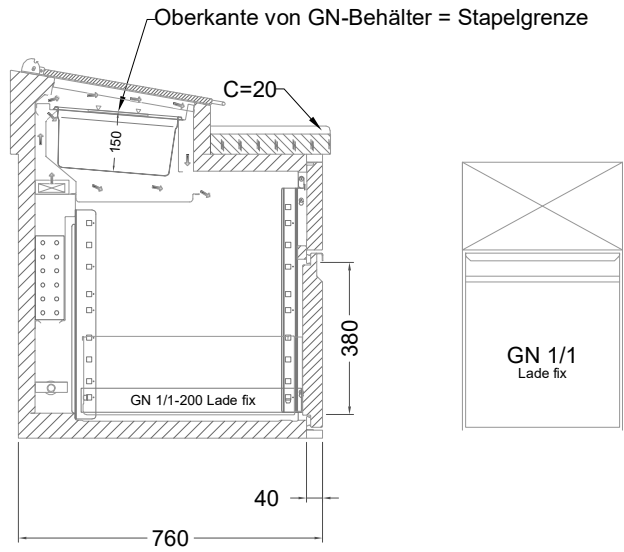

Masszeichnung

Belegstation BLUZ 4-71-4T

[Art.Nr.: 31001481]

BLUZ 4-71-4T

- * KL...Kälteleitungen
- * TW...Tauwasser - bauseitiger Siphon und Ablauf erforderlich
- * ⚡ Elektroanschluss

Türelement

2 Züge 1/2-1/2

2 Züge 1/2-1/2 mit herausnehmbaren Ladeneinsätzen

1 Zug mit Blende

1 Zug mit herausnehmbarem Ladeneinsatz mit Blende

2 Züge 1/3-1/3 mit Blende

2 Züge 1/3-1/3 mit herausnehmbaren Ladeneinsätzen mit Blende