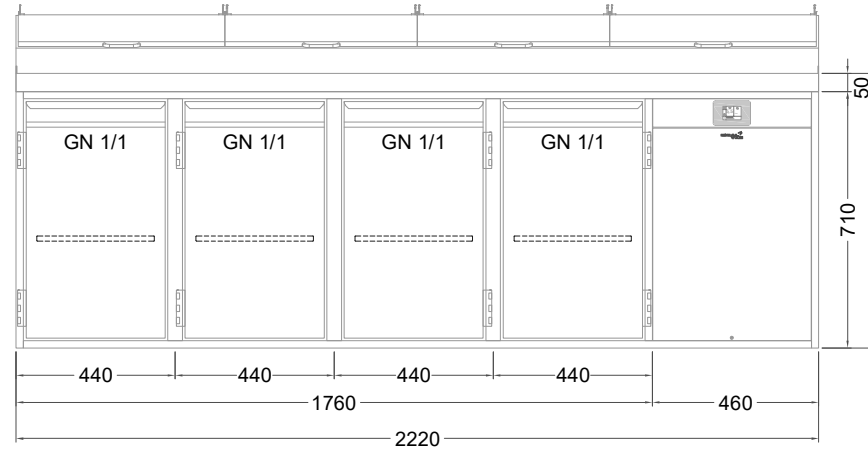

Masszeichnung

Belegstation BLUZ 4-71-4T

[Art.Nr.: 31001481]

BLUZ 4-71-4T

- * KL...Kälteleitungen
- * TW...Tauwasser - bauseitiger Siphon und Ablauf erforderlich
- * ⚡ Elektroanschluss

Türelement

2 Züge 1/2-1/2

2 Züge 1/2-1/2 mit herausnehmbaren Ladeneinsätzen

1 Zug mit Blende

1 Zug mit herausnehmbarem Ladeneinsatz mit Blende

2 Züge 1/3-1/3 mit Blende

2 Züge 1/3-1/3 mit herausnehmbaren Ladeneinsätzen mit Blende