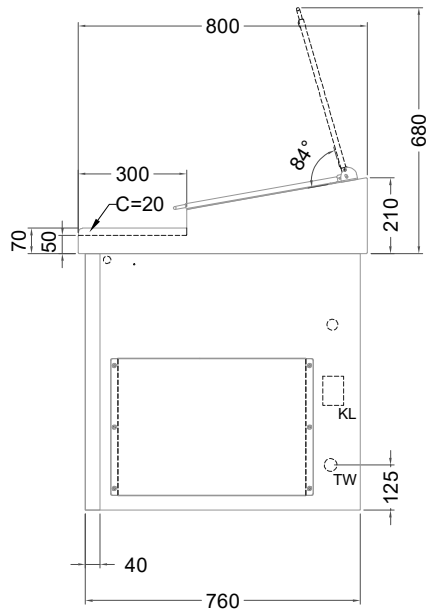

Masszeichnung

Belegstation BLUZ 4-71-4T

[Art.Nr.: 31001481]

BLUZ 4-71-4T

- * KL...Kälteleitungen
- * TW...Tauwasser - bauseitiger Siphon und Ablauf erforderlich
- * ⚡ Elektroanschluss

Türelement

2 Züge 1/2-1/2

2 Züge 1/2-1/2 mit herausnehmbaren Ladeneinsätzen

1 Zug mit Blende

1 Zug mit herausnehmbarem Ladeneinsatz mit Blende

2 Züge 1/3-1/3 mit Blende

2 Züge 1/3-1/3 mit herausnehmbaren Ladeneinsätzen mit Blende