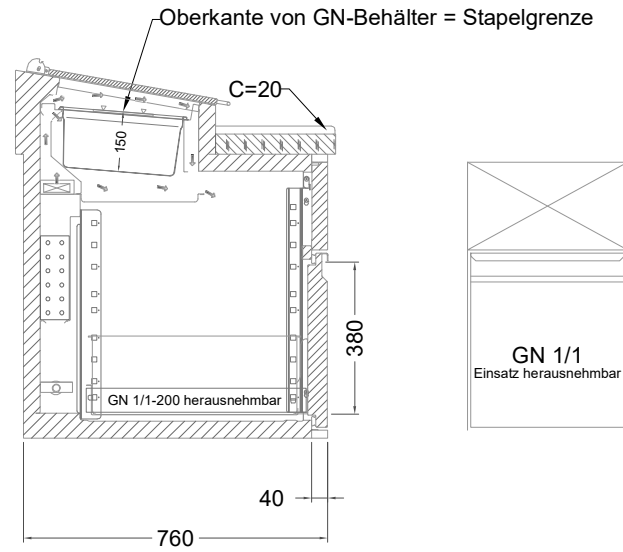

Masszeichnung

Belegstation BLUZ 4-71-4T

[Art.Nr.: 31001481]

BLUZ 4-71-4T

- * KL...Kälteleitungen
- * TW...Tauwasser - bauseitiger Siphon und Ablauf erforderlich
- * ⚡ Elektroanschluss

Türelement

2 Züge 1/2-1/2

2 Züge 1/2-1/2 mit herausnehmbaren Ladeneinsätzen

1 Zug mit Blende

1 Zug mit herausnehmbarem Ladeneinsatz mit Blende

2 Züge 1/3-1/3 mit Blende

2 Züge 1/3-1/3 mit herausnehmbaren Ladeneinsätzen mit Blende