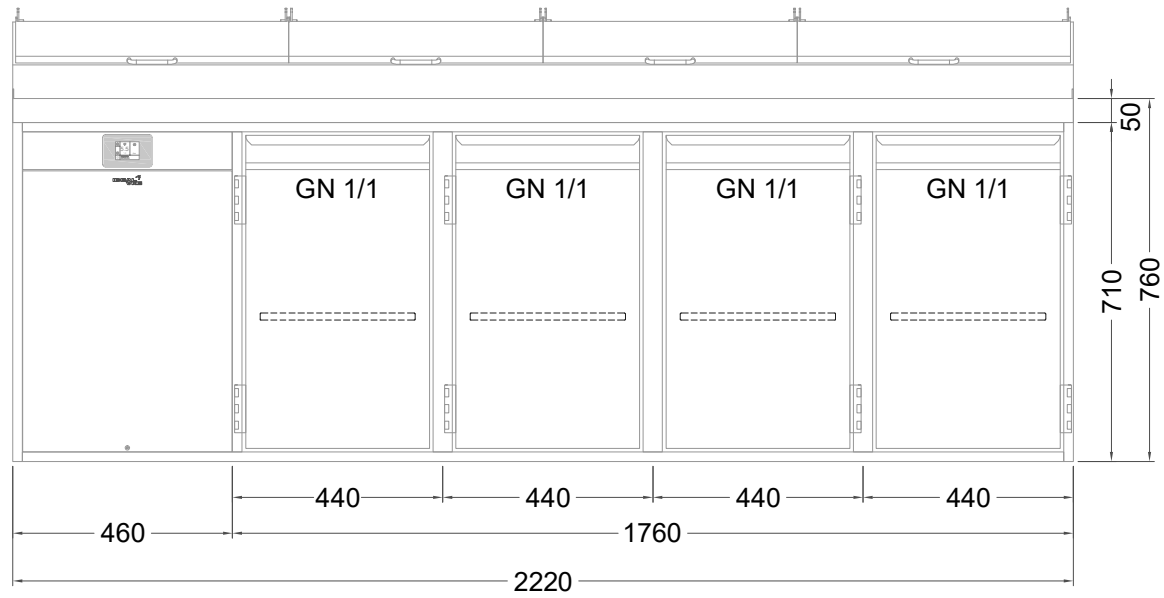

Masszeichnung

Belegstation BLUZ 4-71-4T

[Art.Nr.: 31001481]

BLUZ 4-71-4T

- * KL...Kälteleitungen
- * TW...Tauwasser - bauseitiger Siphon und Ablauf erforderlich
- * ⚡ Elektroanschluss

Türelement

2 Züge 1/2-1/2

2 Züge 1/2-1/2 mit herausnehmbaren Ladeneinsätzen

1 Zug mit Blende

1 Zug mit herausnehmbarem Ladeneinsatz mit Blende

2 Züge 1/3-1/3 mit Blende

2 Züge 1/3-1/3 mit herausnehmbaren Ladeneinsätzen mit Blende