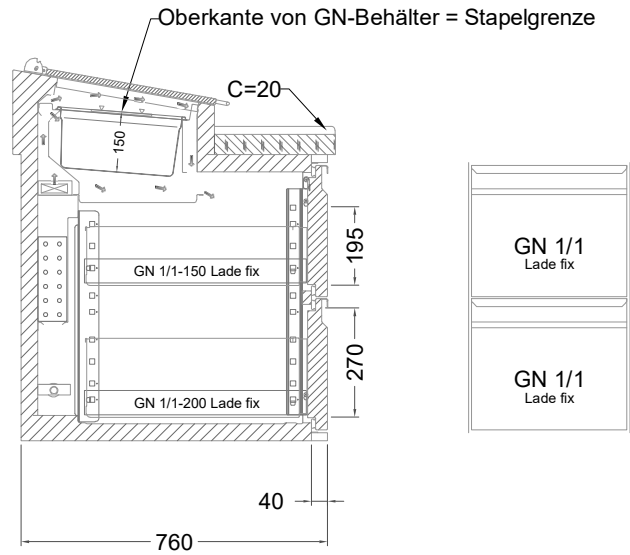

Masszeichnung

Belegstation BLUZ 4-71-4T

[Art.Nr.: 31001481]

BLUZ 4-71-4T

- * KL...Kälteleitungen
- * TW...Tauwasser - bauseitiger Siphon und Ablauf erforderlich
- * ⚡ Elektroanschluss

Türelement

2 Züge 1/2-1/2

2 Züge 1/2-1/2 mit herausnehmbaren Ladeneinsätzen

1 Zug mit Blende

1 Zug mit herausnehmbarem Ladeneinsatz mit Blende

2 Züge 1/3-1/3 mit Blende

2 Züge 1/3-1/3 mit herausnehmbaren Ladeneinsätzen mit Blende