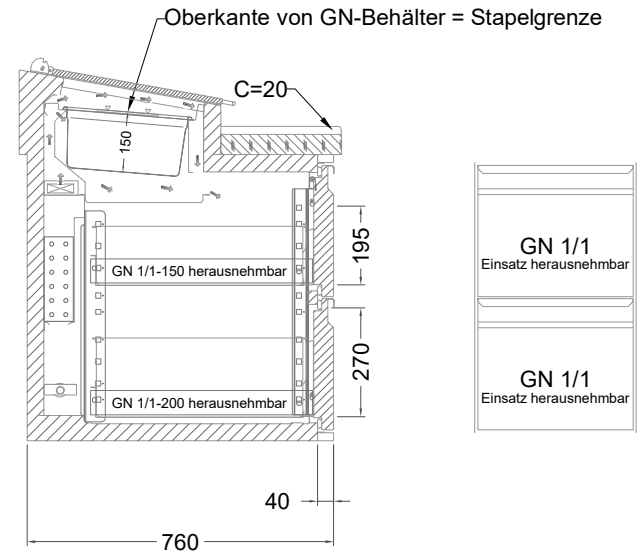

Masszeichnung

Belegstation BLUZ 4-71-4T

[Art.Nr.: 31001481]

BLUZ 4-71-4T

- * KL...Kälteleitungen
- * TW...Tauwasser - bauseitiger Siphon und Ablauf erforderlich
- * ⚡ Elektroanschluss

Türelement

2 Züge 1/2-1/2

2 Züge 1/2-1/2 mit herausnehmbaren Ladeneinsätzen

1 Zug mit Blende

1 Zug mit herausnehmbarem Ladeneinsatz mit Blende

2 Züge 1/3-1/3 mit Blende

2 Züge 1/3-1/3 mit herausnehmbaren Ladeneinsätzen mit Blende