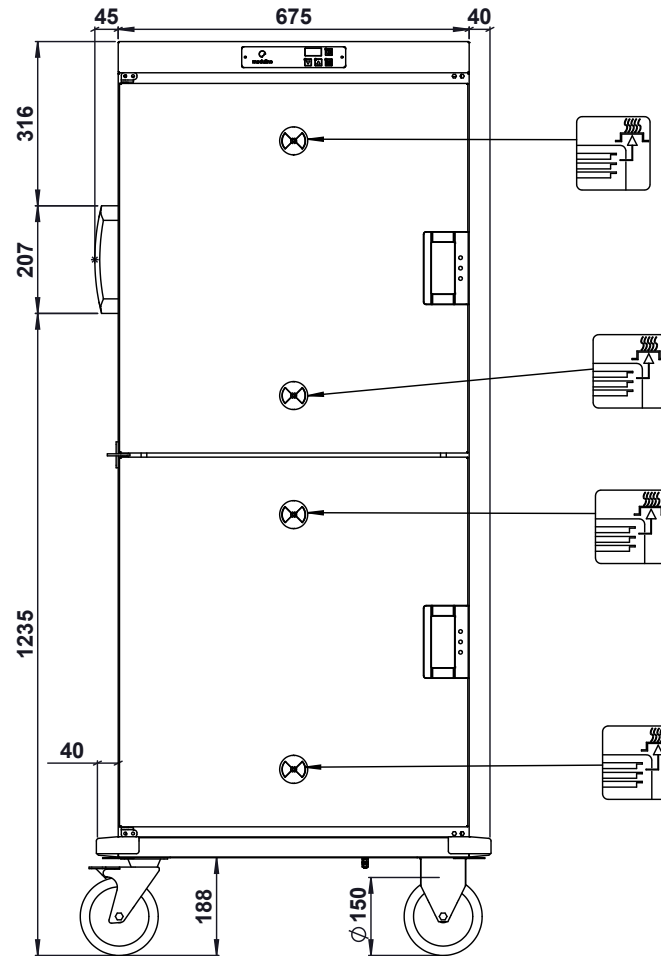

# Masszeichnung

## Warmhalteschrank HHT 162 E

[Artikel-Nr.: 437031162]

	IT	EN	ES	FR	DE	NL
	Ingresso cavo di alimentazione elettrica	Electricity supply cable inlet	Entrada cable alimentación	Entrée du câble d'alimentation électrique	Anschluß Elektrokabel	Inlaat voor de elektrische aansluiting
	Sfiato per fuoriuscita umidità in eccesso	Vent for excess humidity	Respiradero humedad en exceso	Évent automatique d'évacuation de l'humidité	Feuchtigkeits-entlüftung	Condens afvoerpijp
	Scarico camera	Chamber drain	Descarga cámara	Evacuation des liquides de l'enceinte	Garraumablauf	Kook kamer afvoer
	Ingresso acqua addolcita fredda	Cold softened water inlet	Entrada agua fría ablandada	Arrivée d'eau froide adoucie	Anschluß enthärtetes kaltes Wasser	Inlaat voor koud onthard water
	Ingresso acqua fredda	Cold water inlet	Entrada agua fría	Arrivée d'eau froide	Anschluß kaltes Wasser	Inlaat voor koud water
	Sfiato automatico evacuazione umidità in eccesso	Adjustable vent for excess humidity	Respiradero automático humedad	Soupape réglable pour l'évacuation de l'humidité	Automatische Feuchtigkeits-entlüftung	Automatisch gecontroleerde condensafvoer pijp
	<b>Nota</b> - Il disegno e le relative dimensioni sono riferite alla versione standard. Dotazioni a richiesta / accessori potrebbero comportare delle variazioni.	<b>Important</b> - Drawing and dimensions refer to the standard version. They may change with the addition of accessories or options.	<b>Importante</b> - Dibujo y dimensiones se refieren a la versión estándar. Pueden variar con accesorios y opciones.	<b>Notez</b> - Le plan et ses dimensions relatives se réfèrent à la version standard. Options sur demande/ accessoires comportent des variations.	<b>Notiz</b> - Zeichnung und Abmessung beziehen sich auf die Standard Version. Bei Zubehör und Optionen können sie ändern.	<b>Notitie</b> - Tekeningen ne afmetingen hebben betrekking op de standaard uitvoering. Deze kunne wijzigen bij gebruik van accessoires and opties.