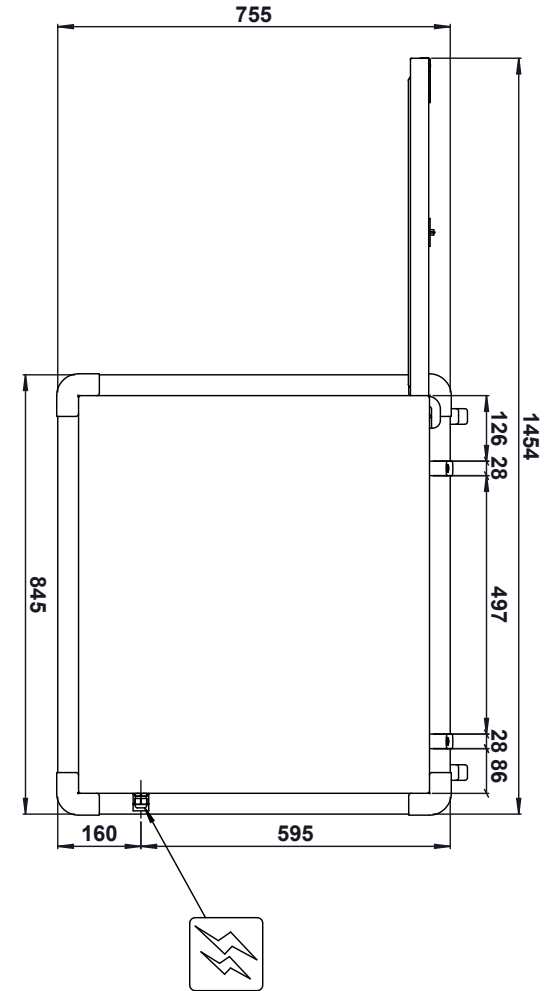

# Masszeichnung

## Warmhalteschrank HHT 162 E

[Artikel-Nr.: 437031162]

	IT	EN	ES	FR	DE	NL
	Ingresso cavo di alimentazione elettrica	Electricity supply cable inlet	Entrada cable alimentación	Entrée du câble d'alimentation électrique	Anschluß Elektrokabel	Inlaat voor de elektrische aansluiting
	Sfiato per fuoriuscita umidità in eccesso	Vent for excess humidity	Respiradero humedad en exceso	Évent automatique d'évacuation de l'humidité	Feuchtigkeits-entlüftung	Condens afvoerpijp
	Scarico camera	Chamber drain	Descarga cámara	Evacuation des liquides de l'enceinte	Garraumablauf	Kook kamer afvoer
	Ingresso acqua addolcita fredda	Cold softened water inlet	Entrada agua fría ablandada	Arrivée d'eau froide adoucie	Anschluß enthärtetes kaltes Wasser	Inlaat voor koud onthard water
	Ingresso acqua fredda	Cold water inlet	Entrada agua fría	Arrivée d'eau froide	Anschluß kaltes Wasser	Inlaat voor koud water
	Sfiato automatico evacuazione umidità in eccesso	Adjustable vent for excess humidity	Respiradero automático humedad	Soupape réglable pour l'évacuation de l'humidité	Automatische Feuchtigkeits-entlüftung	Automatisch gecontroleerde condensafvoer pijp
	<b>Nota</b> - Il disegno e le relative dimensioni sono riferite alla versione standard. Dotazioni a richiesta / accessori potrebbero comportare delle variazioni.	<b>Important</b> - Drawing and dimensions refer to the standard version. They may change with the addition of accessories or options.	<b>Importante</b> - Dibujo y dimensiones se refieren a la versión estándar. Pueden variar con accesorios y opciones.	<b>Notez</b> - Le plan et ses dimensions relatives se réfèrent à la version standard. Options sur demande/ accessoires comportent des variations.	<b>Notiz</b> - Zeichnung und Abmessung beziehen sich auf die Standard Version. Bei Zubehör und Optionen können sie ändern.	<b>Notitie</b> - Tekeningen ne afmetingen hebben betrekking op de standaard uitvoering. Deze kunne wijzigen bij gebruik van accessoires and opties.