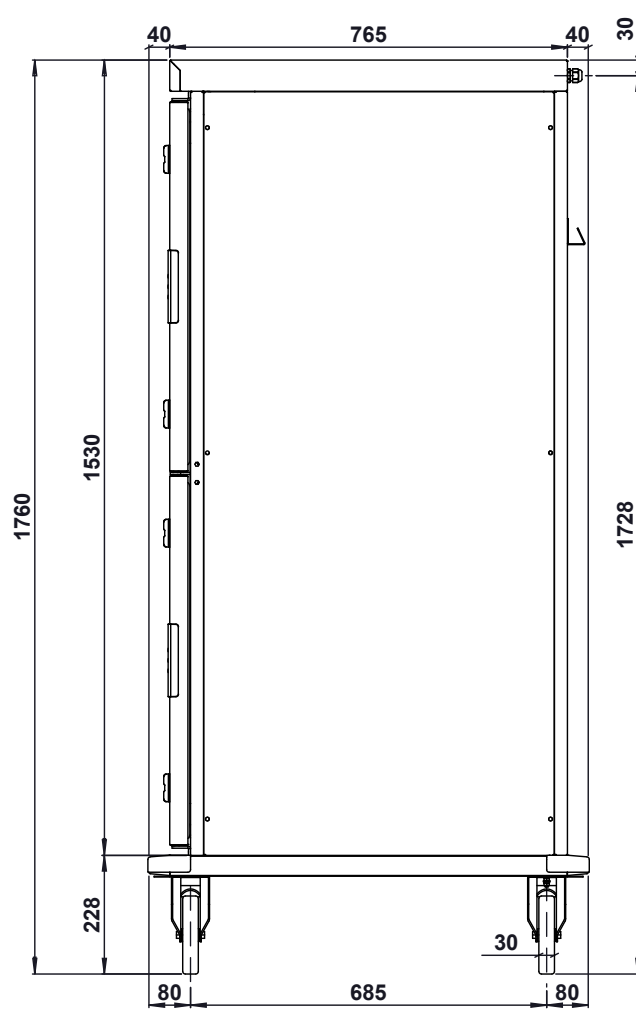

# Masszeichnung

## Warmhalteschrank HHT 162 E

[Artikel-Nr.: 437031162]

	IT	EN	ES	FR	DE	NL
	Ingresso cavo di alimentazione elettrica	Electricity supply cable inlet	Entrada cable alimentación	Entrée du câble d'alimentation électrique	Anschluß Elektrokabel	Inlaat voor de elektrische aansluiting
	Sfiato per fuoriuscita umidità in eccesso	Vent for excess humidity	Respiradero humedad en exceso	Évent automatique d'évacuation de l'humidité	Feuchtigkeits-entlüftung	Condens afvoerpijp
	Scarico camera	Chamber drain	Descarga cámara	Evacuation des liquides de l'enceinte	Garraumablauf	Kook kamer afvoer
	Ingresso acqua addolcita fredda	Cold softened water inlet	Entrada agua fría ablandada	Arrivée d'eau froide adoucie	Anschluß enthärtetes kaltes Wasser	Inlaat voor koud onthard water
	Ingresso acqua fredda	Cold water inlet	Entrada agua fría	Arrivée d'eau froide	Anschluß kaltes Wasser	Inlaat voor koud water
	Sfiato automatico evacuazione umidità in eccesso	Adjustable vent for excess humidity	Respiradero automático humedad	Soupape réglable pour l'évacuation de l'humidité	Automatische Feuchtigkeits-entlüftung	Automatisch gecontroleerde condensafvoer pijp
	<b>Nota</b> - Il disegno e le relative dimensioni sono riferite alla versione standard. Dotazioni a richiesta / accessori potrebbero comportare delle variazioni.	<b>Important</b> - Drawing and dimensions refer to the standard version. They may change with the addition of accessories or options.	<b>Importante</b> - Dibujo y dimensiones se refieren a la versión estándar. Pueden variar con accesorios y opciones.	<b>Notez</b> - Le plan et ses dimensions relatives se réfèrent à la version standard. Options sur demande/ accessoires comportent des variations.	<b>Notiz</b> - Zeichnung und Abmessung beziehen sich auf die Standard Version. Bei Zubehör und Optionen können sie ändern.	<b>Notitie</b> - Tekeningen ne afmetingen hebben betrekking op de standaard uitvoering. Deze kunne wijzigen bij gebruik van accessoires and opties.