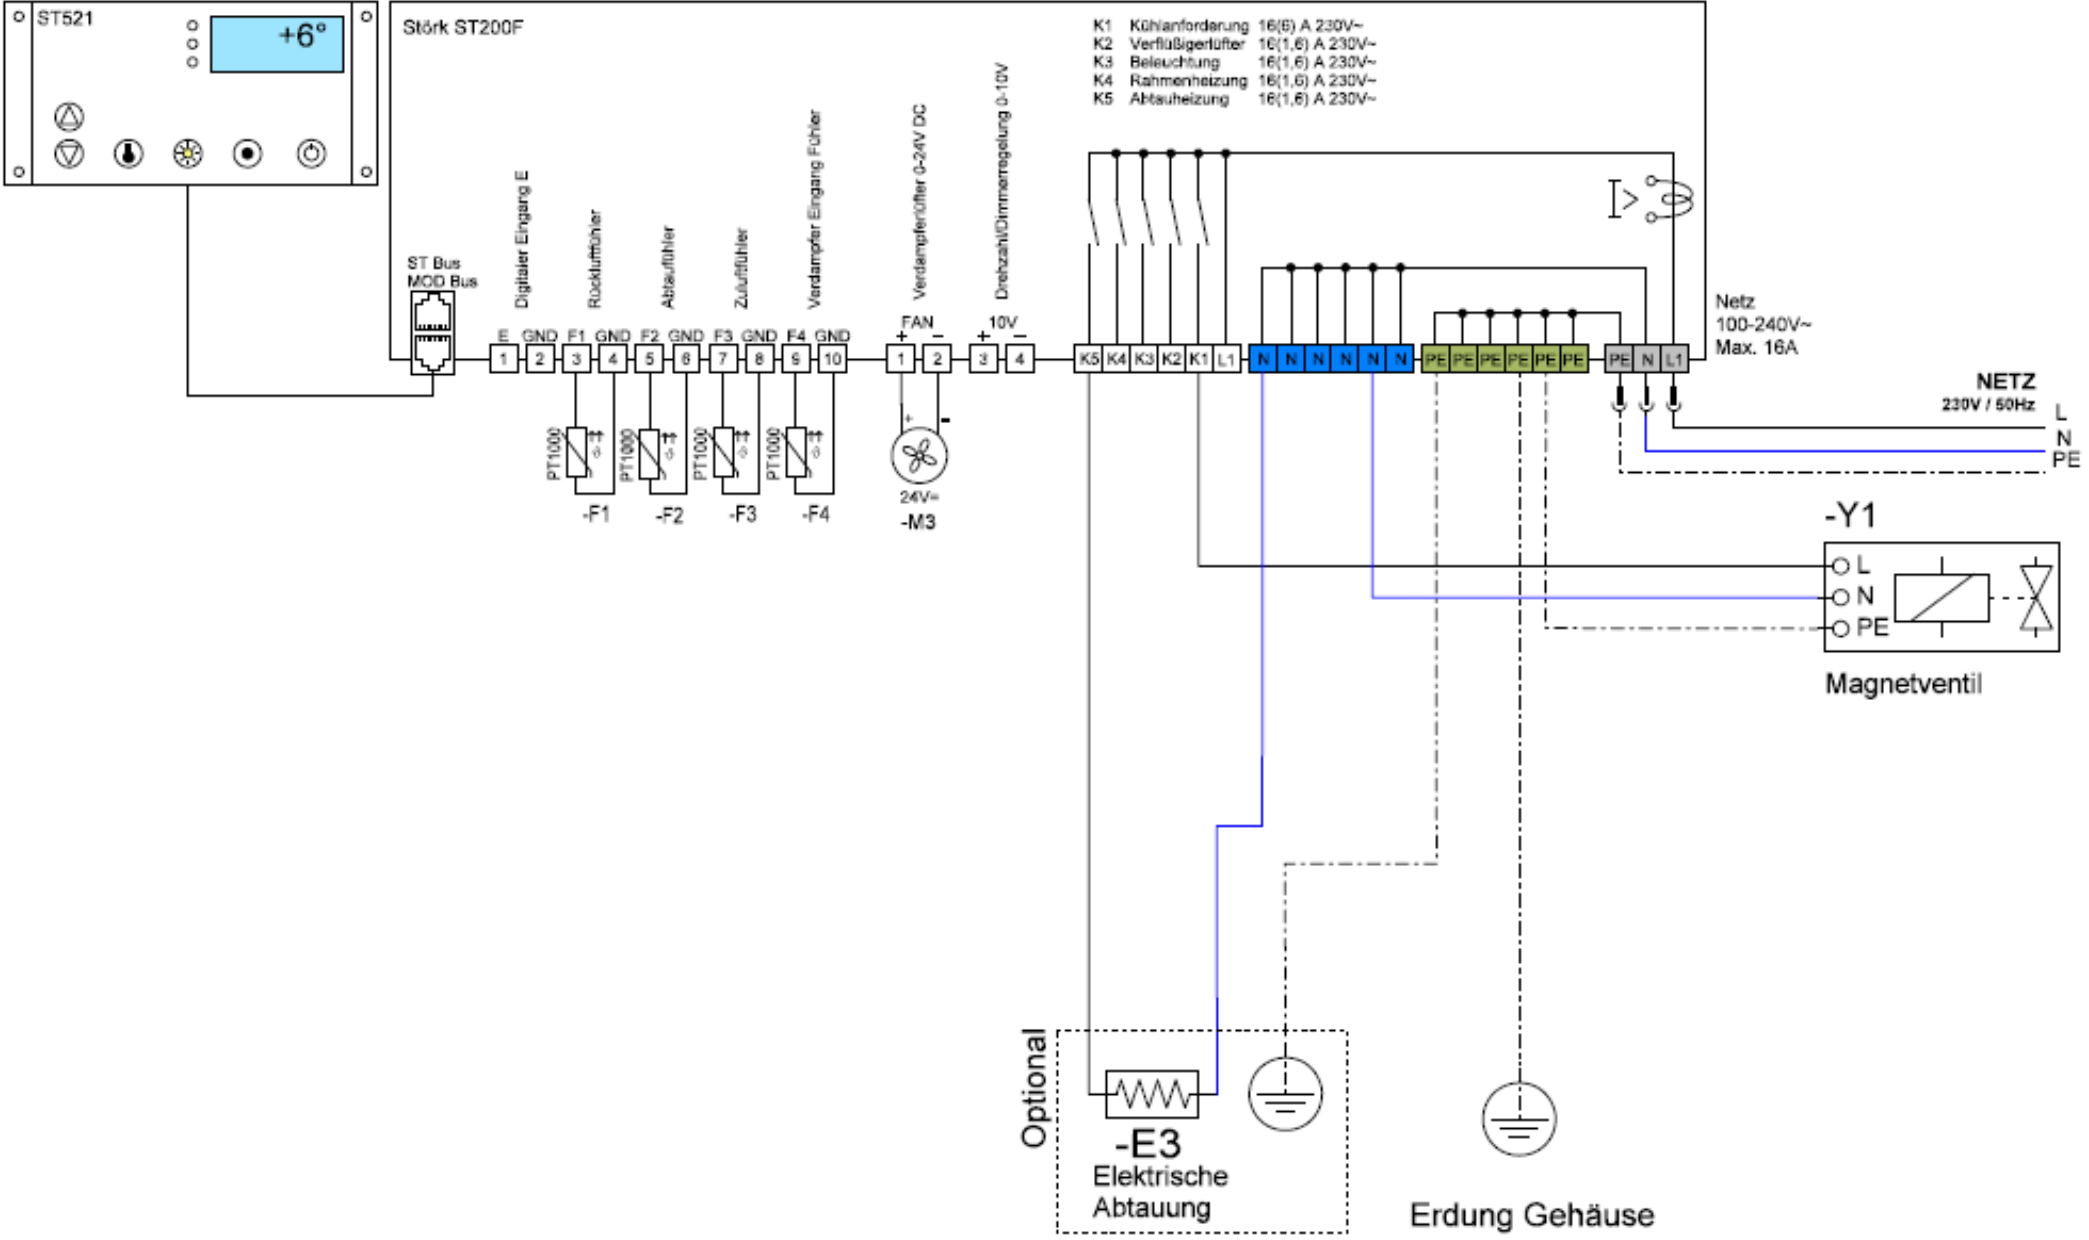

Schaltplan

Kühlvitrine Take Away Cool GS-77-Z

[Art. 484535175]

Licht und Rahmenheizung können bei Sondergeräten entfallen.
Lighting and frame heating could be omitted at custom units.

1x RS485 (A)

2x RS485 (A, B)