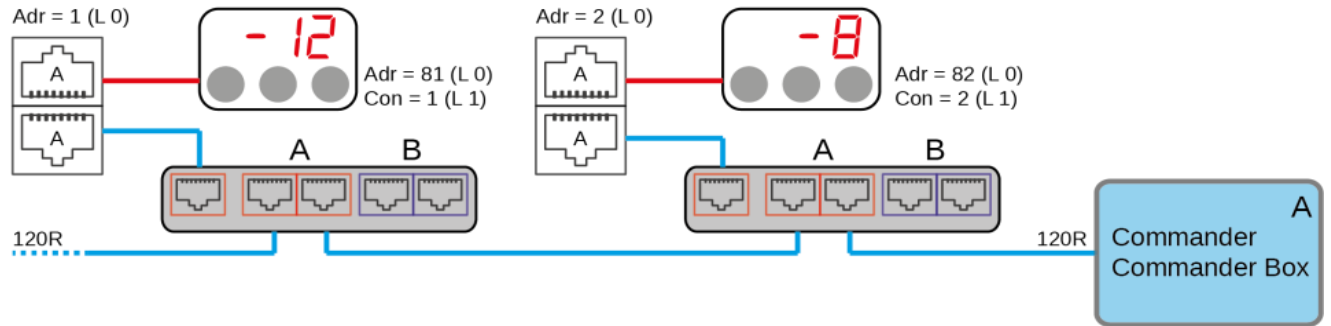

Schaltplan

Kühlvitrine Take Away Cool GS-77-Z

[Art. 484535175]

Licht und Rahmenheizung können bei Sondergeräten entfallen.
Lighting and frame heating could be omitted at custom units.

1x RS485 (A)

2x RS485 (A, B)