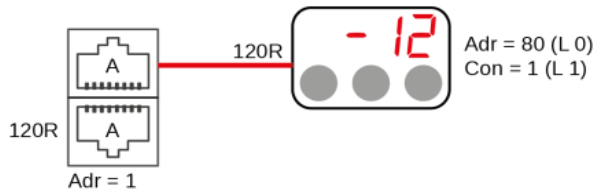

Schaltplan

Kühlvitrine Take Away Cool GS-77-Z

[Art. 484535175]

Licht und Rahmenheizung können bei Sondergeräten entfallen.
Lighting and frame heating could be omitted at custom units.

1x RS485 (A)

2x RS485 (A, B)