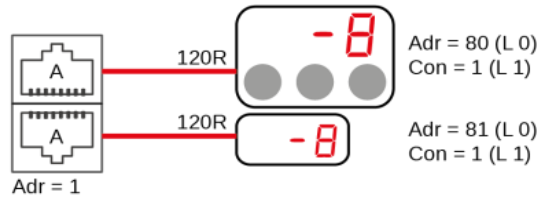

Schaltplan

Kühlvitrine Take Away Cool GS-77-Z

[Art. 484535175]

Licht und Rahmenheizung können bei Sondergeräten entfallen.
Lighting and frame heating could be omitted at custom units.

1x RS485 (A)

2x RS485 (A, B)