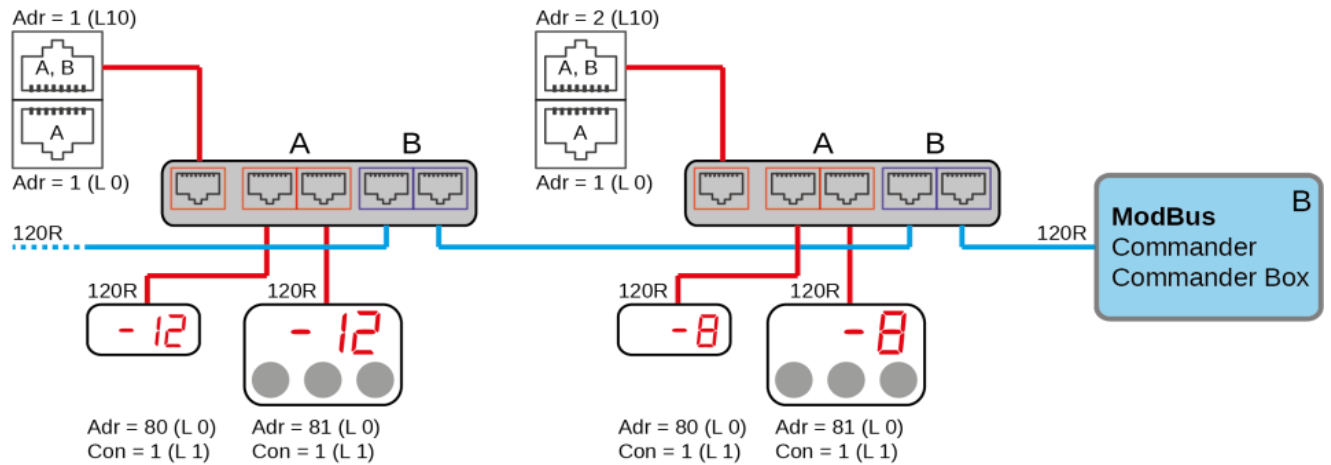

Schaltplan

Kühlvitrine Take Away Cool GS-77-Z

[Art. 484535175]

Licht und Rahmenheizung können bei Sondergeräten entfallen.
Lighting and frame heating could be omitted at custom units.

1x RS485 (A)

2x RS485 (A, B)