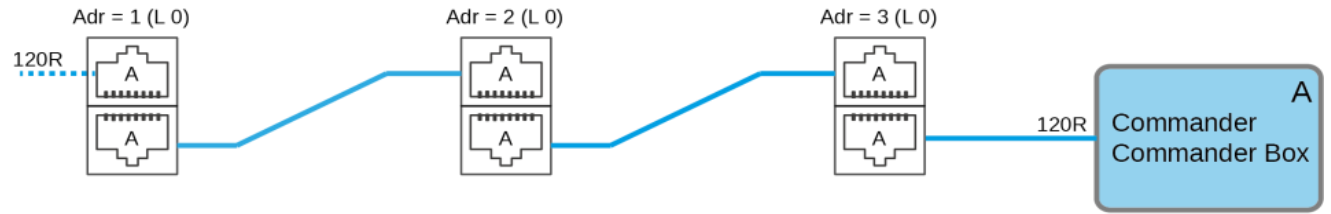

Schaltplan

Kühlvitrine Take Away Cool GS-77-Z

[Art. 484535175]

Licht und Rahmenheizung können bei Sondergeräten entfallen.
Lighting and frame heating could be omitted at custom units.

1x RS485 (A)

2x RS485 (A, B)