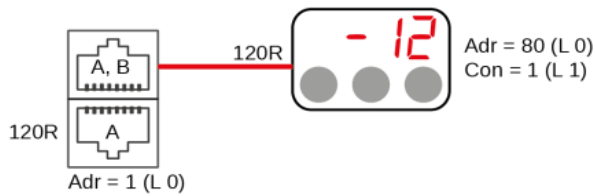

Schaltplan

Kühlvitrine Take Away Cool GS-77-Z

[Art. 484535175]

Licht und Rahmenheizung können bei Sondergeräten entfallen.
Lighting and frame heating could be omitted at custom units.

1x RS485 (A)

2x RS485 (A, B)