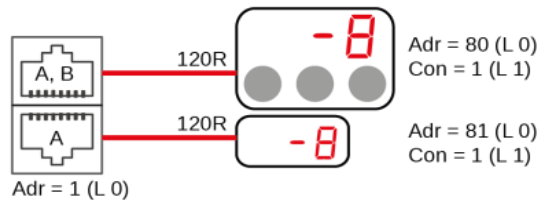

Schaltplan

Kühlvitrine Take Away Cool GS-77-Z

[Art. 484535175]

Licht und Rahmenheizung können bei Sondergeräten entfallen.
Lighting and frame heating could be omitted at custom units.

1x RS485 (A)

2x RS485 (A, B)