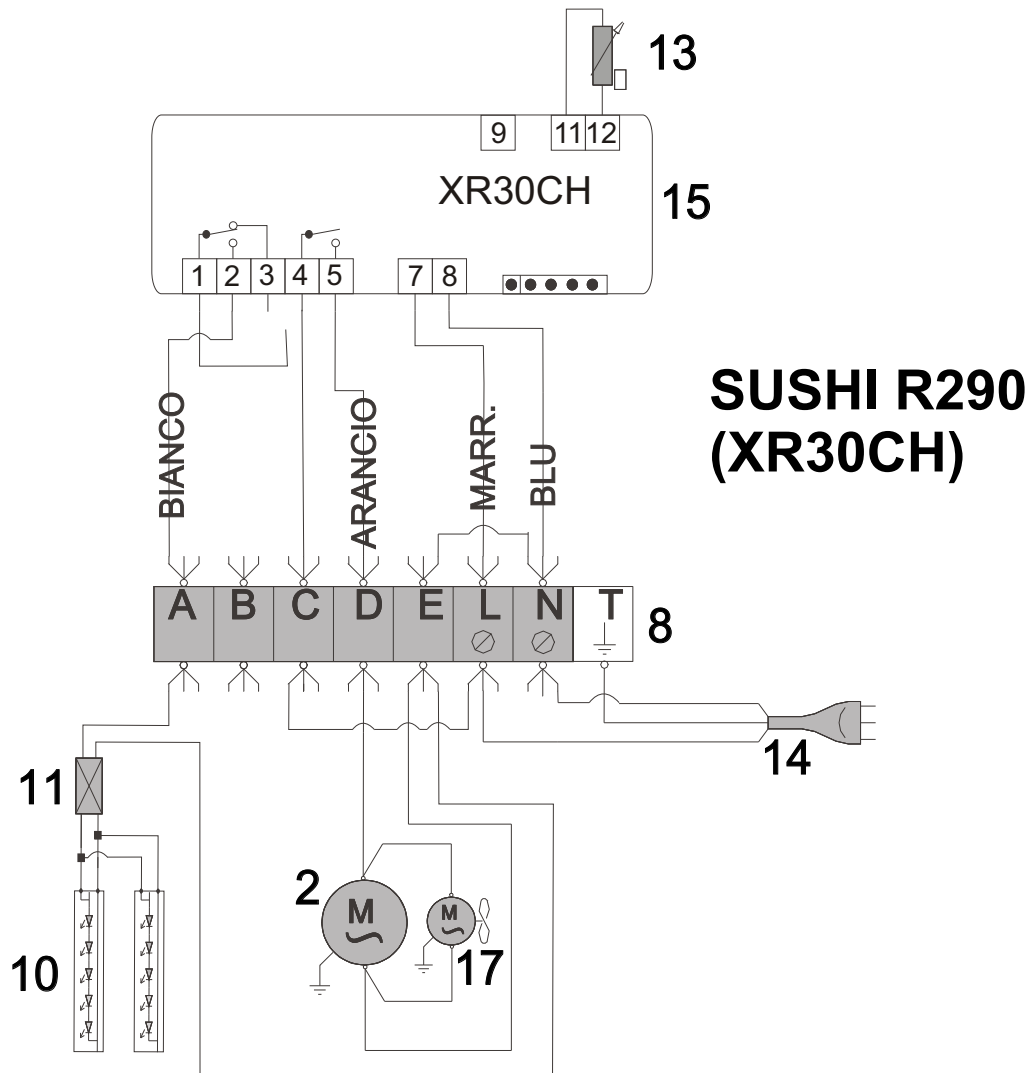

Schaltplan

Tapaskühler TAPAS 4 GN-2

[Artikel-Nr.: 4554646061]

- D** 2) Kompressor 6) Schalter 8) Klemmleiste 10) LED 11) Netzteil 12) Widerstand 13) Sensor 14) Netzsteckdose 15) Thermostat 17) Gebläse Verflüssiger 18) Gebläse Verdampfer
- UK** 2) Compressor 6) Switch 8) Terminal board 10) LED 11) Power supply unit 12) Resistor 13) Probe 14) Plug 15) Thermostat 17) Condenser fan 18) Evaporator fan
- NL** 2) Compressor 6) Schakelaar 8) Klemmenbord 10) LED 11) Toevoerleiding 12) Weerstand 13) Sonde 14) Stekker 15) Thermostaat 17) Ventilator koelinstallatie 18) Ventilator verdamper