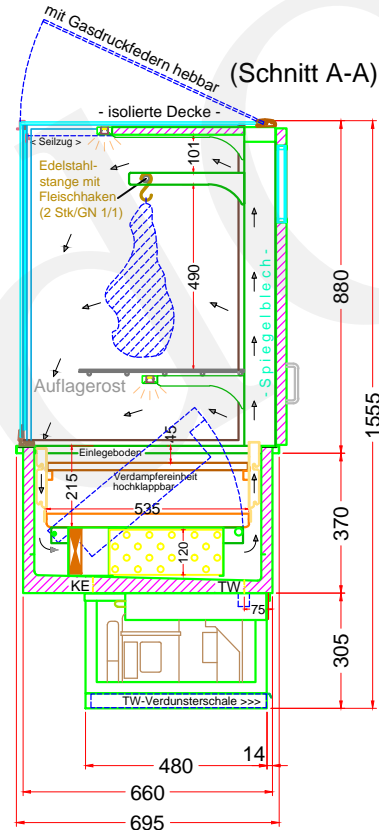

(Grundriss)

Fleischschauvitrine
Green FSV GE-80-88-E

[Art.Nr.: 484351080]

HINWEIS: Dieses Modell ist kein Fleischreifeschrank !

(Kundenseite)

(Bedienseite)

(Schnitt A-A)

Anmerkung: Bei FSV-Vitrinen wird das "alte" Lampengehäuse mit neuen LED - 24V verbaut.

Kunde:		Komm.:	
Datum: ----		Zeichner:	
Maßstab: 1:20 DIN A4		zuletzt gesp.:	
Angebotsnr.:			
Änderung:			
[A]			
[B]			
[C]			
			
NordCap GmbH & Co. KG Berlin - Bremen - Erkrath - Hamburg - Ingelheim			
<p><small>! Diese Zeichnung ist urheberrechtlich geschützt und ist Eigentum der Firma "NordCap". Ihr Inhalt darf ohne schriftliche Genehmigung weder vervielfältigt noch an dritte Personen zugänglich gemacht werden.</small></p>			