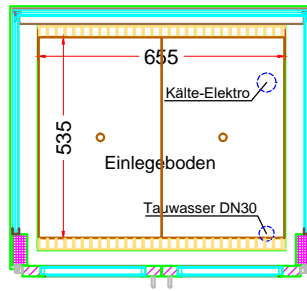

(Grundriss)

Fleischschauvitrine
Green FSV GE-80-88-E

[Art.Nr.: 484351080]

HINWEIS: Dieses Modell ist kein Fleischreifeschrank !

(Kundenseite)

(Bedienseite)

(Schnitt A-A)

Anmerkung: Bei FSV-Vitrinen wird das "alte" Lampengehäuse mit neuen LED - 24V verbaut.

Kunde:		Komm.:	
Datum: ----		Zeichner:	
Maßstab: 1:20 DIN A4		zuletzt gesp.:	
Angebotsnr.:			
Änderung:			
[A]			
[B]			
[C]			
			
NordCap GmbH & Co. KG Berlin - Bremen - Erkrath - Hamburg - Ingelheim			
<p><small>! Diese Zeichnung ist urheberrechtlich geschützt und ist Eigentum der Firma "NordCap". Ihr Inhalt darf ohne schriftliche Genehmigung weder vervielfältigt noch an dritte Personen zugänglich gemacht werden.</small></p>			