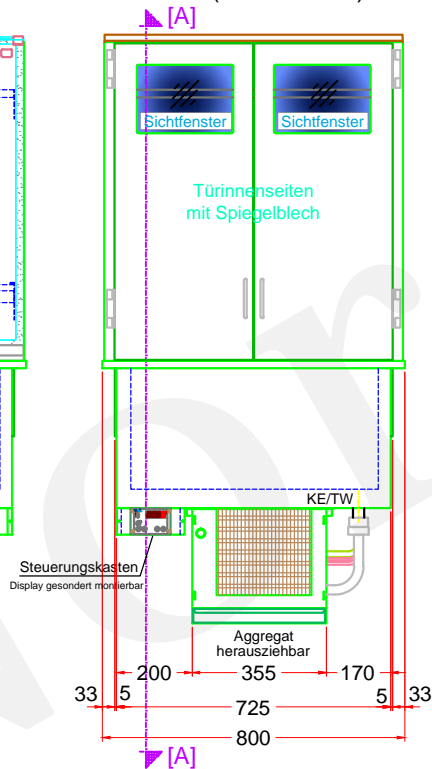

(Grundriss)

Fleischschauvitrine
Green FSV GE-80-88-E

[Art.Nr.: 484351080]

HINWEIS: Dieses Modell ist kein Fleischreifeschrank !

(Kundenseite)

(Bedienseite)

(Schnitt A-A)

Anmerkung: Bei FSV-Vitrinen wird das "alte" Lampengehäuse mit neuen LED - 24V verbaut.

Kunde:		Komm.:	
Datum: ----		Zeichner:	
Maßstab: 1:20 DIN A4		zuletzt gesp.:	
Angebotsnr.:			
Änderung:			
[A]			
[B]			
[C]			
			
NordCap GmbH & Co. KG Berlin - Bremen - Erkrath - Hamburg - Ingelheim			
<p><small>! Diese Zeichnung ist urheberrechtlich geschützt und ist Eigentum der Firma "NordCap". Ihr Inhalt darf ohne schriftliche Genehmigung weder vervielfältigt noch an dritte Personen zugänglich gemacht werden.</small></p>			