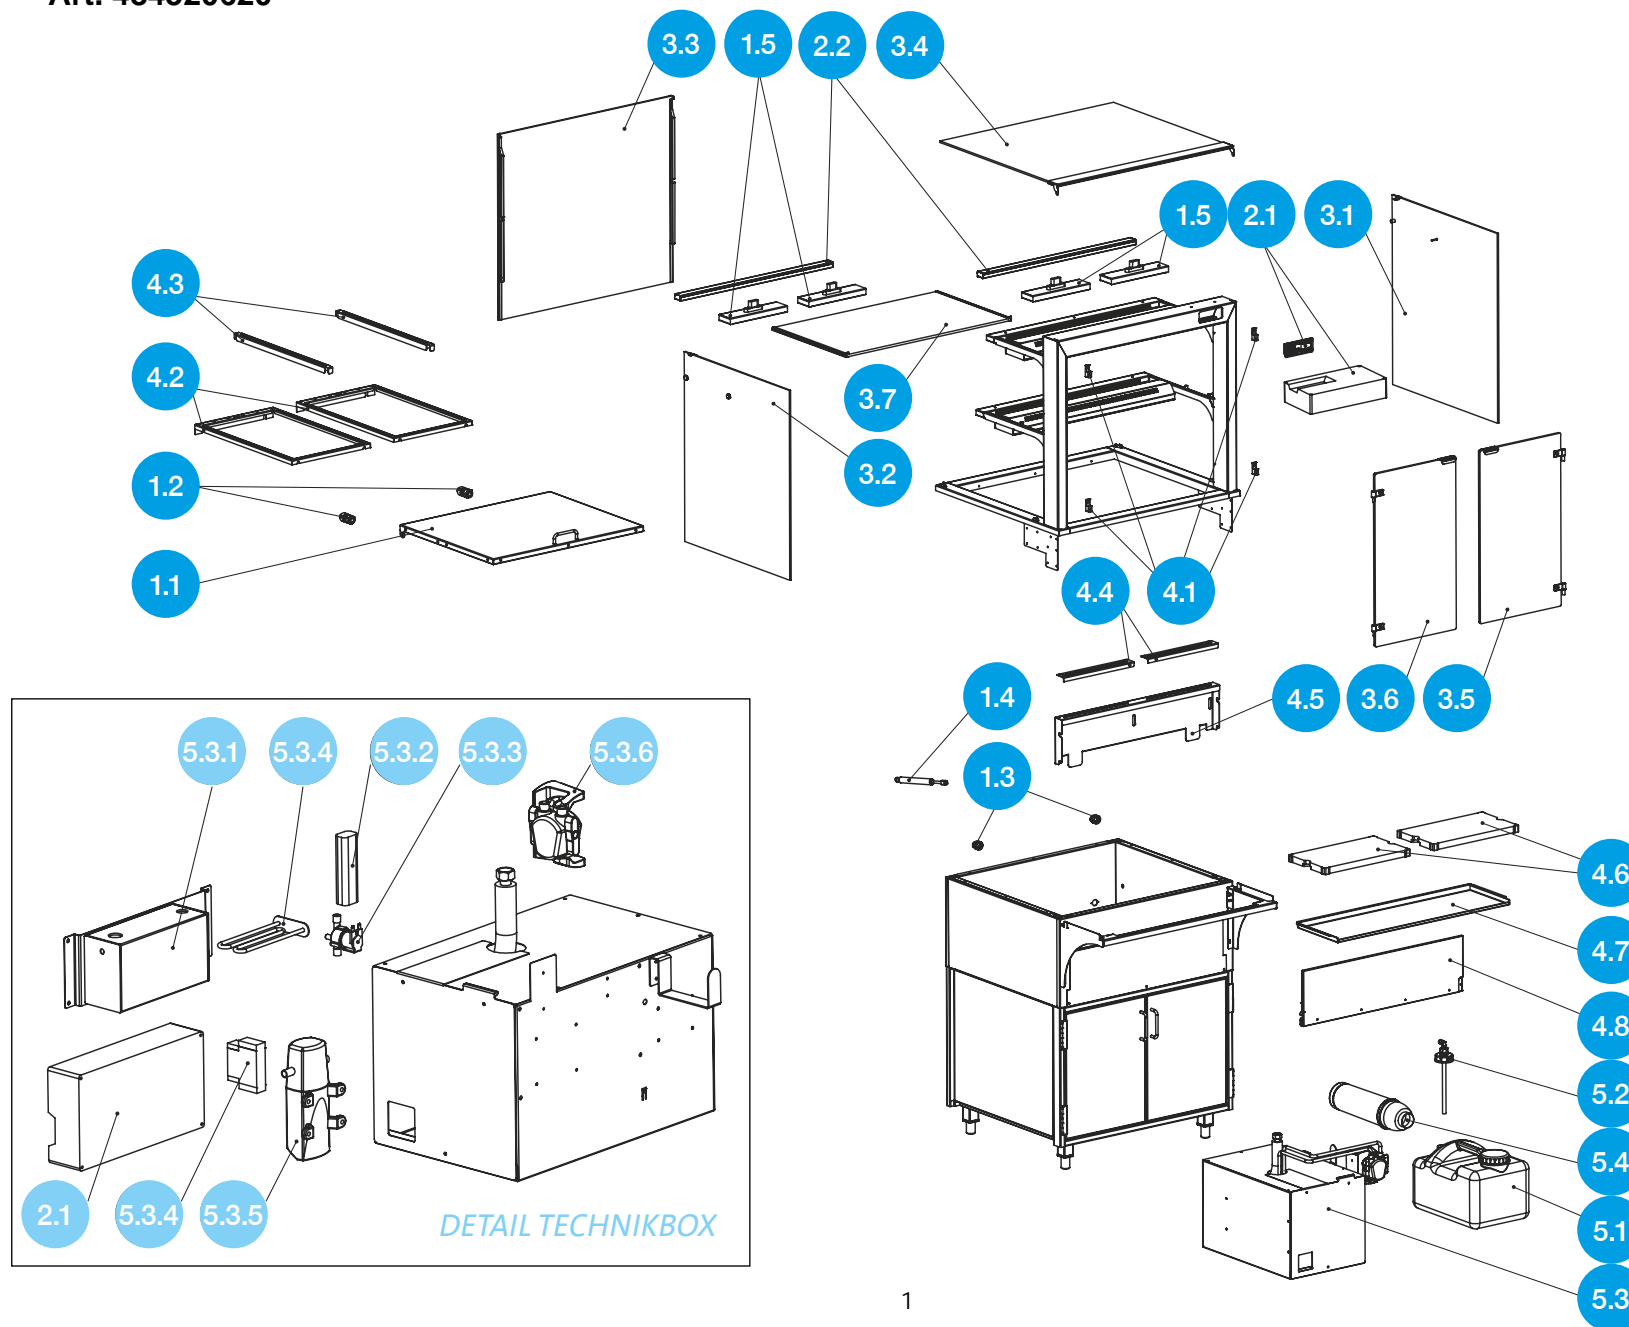

COMFORT E-78-70

Art. 484520620

NordCap®

IDEAL
VKE

ERSATZTEILE

COMFORT E-78-70

POSITIONSNUMMER	ARTIKELNUMMER	BESCHREIBUNG
1.1	529 248	Primärheizplatte 500W kompl. BASIC/COMFORT Line 78 inkl. Stecker
1.2	529 208	Leistungsstecker für Primärheizplatte CA3LS 934-124100
1.3	529 207	Steckerbuchse für Primärheizplatte und Fühler CA360-2745
1.4	529 249	Gasdruckdämpfer BIBUS für BASIC/COMFORT Line 78
1.5	721 350	Quarz Element Strahler PFQE 250W mit Sockel und Schraubklemme
2.1	529 275	komplette Steuerung inkl. Box „300“ für BASIC/COMFORT 400V
2.2	721 346	LED-Wärmevitrienenleuchte 2/1 BASIC/COMFORT Line Variante: 2 Fach 680mm
3.1	529 333	bedienseitig rechte Seitenscheibe „eckig“ COMFORT Line E 70 inkl. Befestigungsmaterial
3.2	529 334	bedienseitig linke Seitenscheibe „eckig“ COMFORT Line E 70 inkl. Befestigungsmaterial
3.3	529 335	Frontscheibe für COMFORT Line E 78-70 inkl. CNS-Führung „EC“ - verklebt
3.4	529 251	Glasdeckel inkl. aller CNS-Teile für BASIC/COMFORT Line E-78-45/53/70
3.5	529 336	bedienseitig rechte Spionglasflügeltür inkl. Griff und Scharnier für COMFORT Line E-78-70
3.6	529 337	bedienseitig linke Spionglasflügeltür inkl. Griff und Scharnier für COMFORT Line E-78-70
3.7	529 338	Schwarzglas Zwischenbord inkl. CNS-Teile für COMFORT Line E-78-70
4.1	529 210	Scharnier komplett pro Stk. für BASIC/COMFORT Line für Spionglasflügeltür
4.2	529 511	GN-Einhängerahmen 100 mm, mit Lochung
4.3	529 519	Trennsteg für Einhängerahmen GN 2/4, mit Lochung
4.4	529 254	CNS-Dampfschieberegler BASIC/COMFORT Line 78
4.5	529 325	CNS-Schwenkwand Dampfführung COMFORT Line 78
4.6	529 256	Schneidbrett Polyhygienia für BASIC/COMFORT Line 78
4.7	529 257	CNS-Fetttass für BASIC/COMFORT Line 78
4.8	529 258	Klappspiegel komplett inkl. Einfassung für BASIC/COMFORT Line 78
5.1	722 233	MULTI-Weithalskanister DIN 96 / DIN 51
5.2	529 322	CNS-Steigrohr inkl. Schraubverschluß Rohrverschraubung und L-Steckverbindung
5.3	529 330	kpl. Technikbox - COMFORT Line 146-45/53 & COMFORT Line 70/112-70
5.3.1	529 343	Dampfgenerator komplett inkl. Heizung für COMFORT Line
5.3.2	720 625	LED-Stromversorger 9...42V, 1400mA
5.3.3	722 224	2-Wege-Magnetventil 230V/AC Anschluss 8 mm RPE 1146 NC
5.3.4	529 344	Wasserstandsrelais inkl. Heizschlange IRCA für COMFORT Line
5.3.5	529 323	Wasserpumpe Flojet für BASIC Plus/COMFORT Line
5.3.6	722 220	Filterkopf 0% Purity C
5.4	722 237	Filterkartusche Purity C150 Quell ST