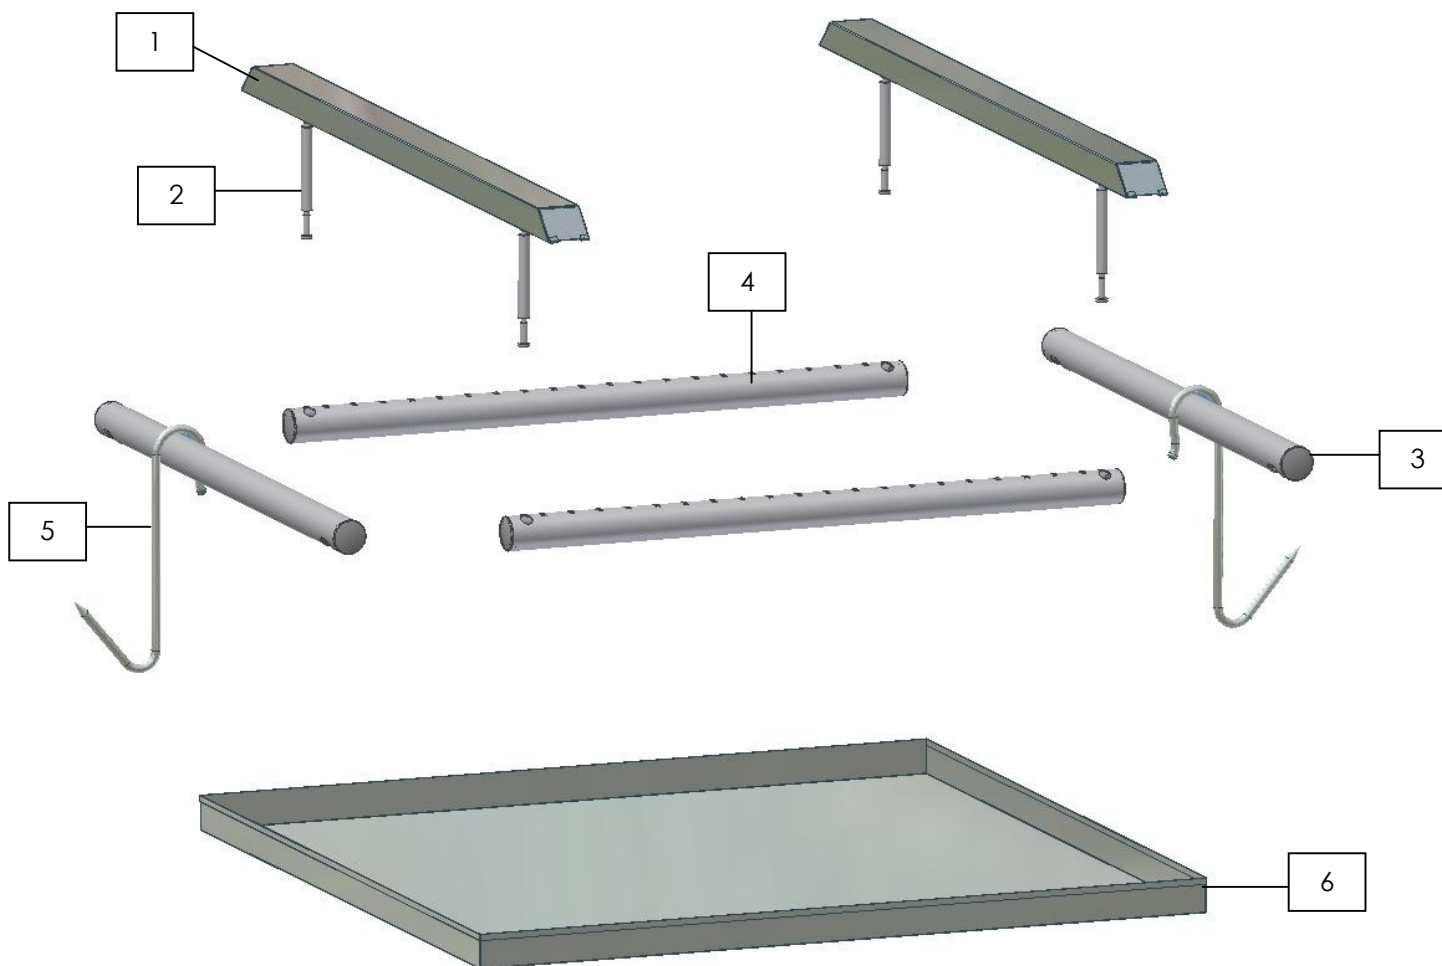

Model/Modèle/Modell	Line/Ligne/Serie
V4 C	

- 1 DOORS/PORTES/TÜREN
- 2 STORAGE/EMMAGASINAGE/EINSÄTZE
- 3 INSULATED BOX/BOITE ISOLEE/KORPUS

**Wild Game Cabinet
Armoire pour Grand Gibier
Wildkühlschrank**

DOORS/PORTES/TÜREN

PARTS LISTS / LISTES DES PIÈCES DÉTACHÉS / EINZELTEILLISTE

V4 C

1

	Number Nombre Zahl	Code Code Code	Dimensions Dimensions Dimensionen	No of Parts N° Pièces Nr Stücke	Price Un Prix Un Preis St
COMPLETE CABINET DOOR PORTE DE L'ARMOIRE COMPLETE TÜR DES KÜHLSCHRANKES KOMPLETT	1	61404052	2000	1	
CABINET DOOR PORTE DE L'ARMOIRE TÜR DES KÜHLSCHRANKES	2	61404088	2000	1	
PLASTIC DOOR HANDLE POIGNÉE PLASTIQUE KUNSTSTOFFGRIFF	3	42601082	2000	1	
COMBI M5X16 – DACROMET FILLISTER HEAD SCREW VIS A TETE RONDE COMBI M5X16 – DACROMET LINSENSENKKOPFSCHRAUBEN COMBI M5X16 – DACROMET	4	44408007	2000	2	
MAGNETIC GASKET JOINT MAGNETIQUE MAGNETISCHES VERSCHLUSSDICHTUNGSGUMMI	5	41801045	2000	1	

STORAGE/EMMAGASINAGE/EINSÄTZE

PARTS LISTS / LISTES DES PIÈCES DÉTACHÉS / EINZELTEILLISTE

V4 C

2

	Number Nombre Zahl	Code Code Code	Dimensions Dimensions Dimensionen	No of Parts N° Pièces Nr Stücke	Price Un Prix Un Preis St
SUPPORT BAR BARRE AVEC SUPPORT STABSTAHLSTÜTZ	1	61404106	2000	2	
SUPPORT MOUNTING SUSPENSION DU SUPPORT HÄLTERUNG DER AUFHÄNGUNG	2	45904003	2000	4	
SIDE PIPE TUBE LATÉRAL SEITEROHR	3	61404109	2000	2	
CROSS PIPE TUBE TRANSVERSAL HORIZONTALEROHR	4	61404110	2000	2	
HOOK CROCHET HAKE	5	45904004	2000	2	
TRAY BAC BEHÄLTER	6	61404105	2000	1	

PARTS LISTS / LISTES DES PIÈCES DÉTACHÉS / EINZELTEILLISTE

V4 C

3

	Number Nombre Zahl	Code Code Code	Dimensions Dimensions Dimensionen	No of Parts N° Pièces Nr Stücke	Price Un Prix Un Preis St
SCREW CAP FOR A 6 mm HEXAGONAL HOLE CACHE A TROU SIX PANS 6 mm KUNSTSTOFFSTOPFEN FÜR LOCH MIT 6 mm SECHSKANT	13	42601068	2000	40	
UMBRAKO 6 mm SCREWDRIVER TOURNE VIS UMBRAKO 6 mm UMBRAKO 6 mm WERKZEUGSCHLÜSSEL	14	45903001	2000	1	
BOLT AND SCREW SET ASSORTIMENT DE VIS ET BOULONS SCHRAUBENSET	15	61404111	2000	1	