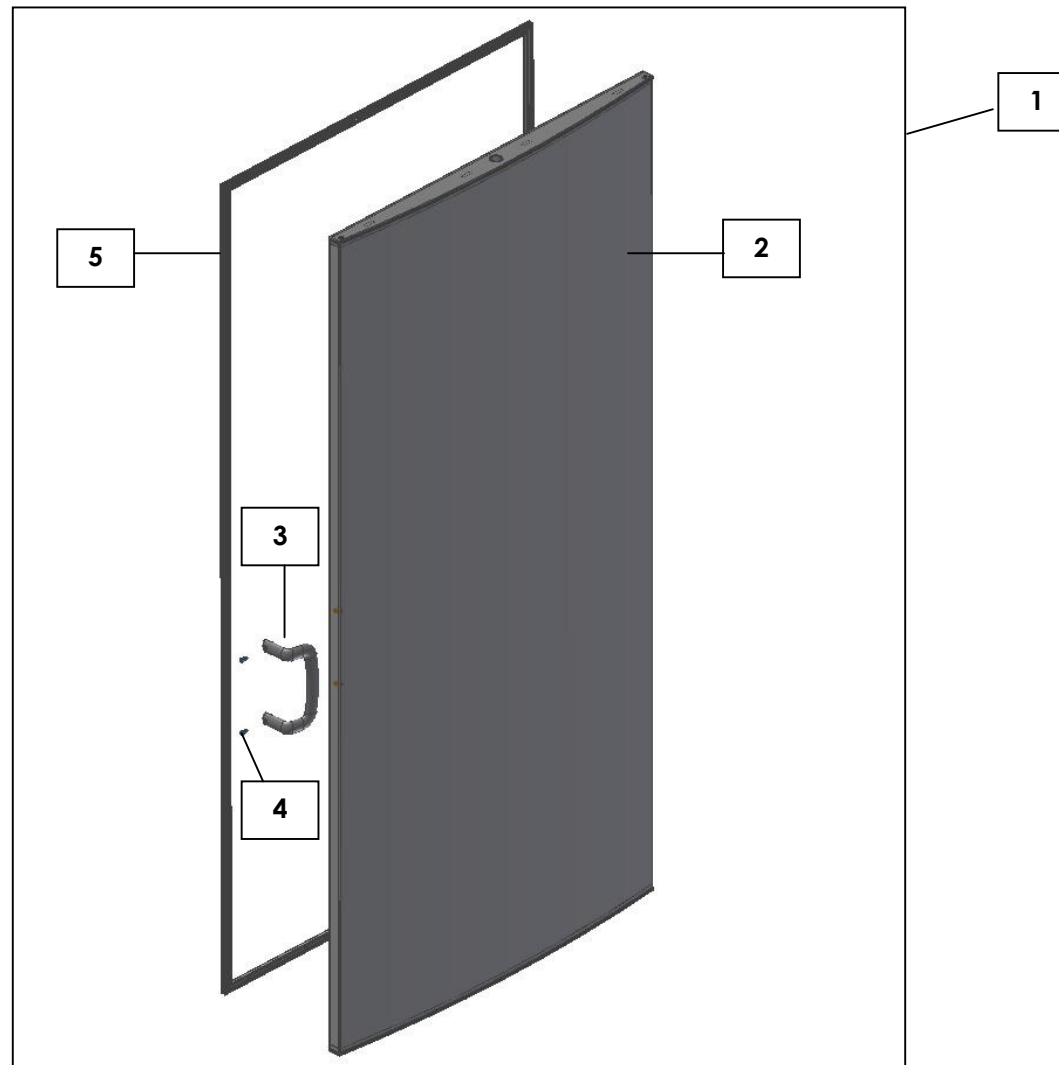

Model/Modèle/Modell	Line/Ligne/Serie
V4 C	

- 1 DOORS/PORTES/TÜREN
- 2 STORAGE/EMMAGASINAGE/EINSÄTZE
- 3 INSULATED BOX/BOITE ISOLEE/KORPUS

**Wild Game Cabinet
Armoire pour Grand Gibier
Wildkühlschrank**

DOORS/PORTES/TÜREN

PARTS LISTS / LISTES DES PIÈCES DÉTACHÉS / EINZELTEILLISTE

V4 C

1

	Number Nombre Zahl	Code Code Code	Dimensions Dimensions Dimensionen	No of Parts N° Pièces Nr Stücke	Price Un Prix Un Preis St
COMPLETE CABINET DOOR PORTE DE L'ARMOIRE COMPLETE TÜR DES KÜHLSCHRANKES KOMPLETT	1	61404052	2000	1	
CABINET DOOR PORTE DE L'ARMOIRE TÜR DES KÜHLSCHRANKES	2	61404088	2000	1	
PLASTIC DOOR HANDLE POIGNÉE PLASTIQUE KUNSTSTOFFGRIFF	3	42601082	2000	1	
COMBI M5X16 – DACROMET FILLISTER HEAD SCREW VIS A TETE RONDE COMBI M5X16 – DACROMET LINSENSENKKOPFSCHRAUBEN COMBI M5X16 – DACROMET	4	44408007	2000	2	
MAGNETIC GASKET JOINT MAGNETIQUE MAGNETISCHES VERSCHLUSSDICHTUNGSGUMMI	5	41801045	2000	1	

STORAGE/EMMAGASINAGE/EINSÄTZE

PARTS LISTS / LISTES DES PIÈCES DÉTACHÉS / EINZELTEILLISTE

V4 C

2

	Number Nombre Zahl	Code Code Code	Dimensions Dimensions Dimensionen	No of Parts N° Pièces Nr Stücke	Price Un Prix Un Preis St
SUPPORT BAR BARRE AVEC SUPPORT STABSTAHLSTÜTZ	1	61404106	2000	2	
SUPPORT MOUNTING SUSPENSION DU SUPPORT HÄLTERUNG DER AUFHÄNGUNG	2	45904003	2000	4	
SIDE PIPE TUBE LATÉRAL SEITEROHR	3	61404109	2000	2	
CROSS PIPE TUBE TRANSVERSAL HORIZONTALEROHR	4	61404110	2000	2	
HOOK CROCHET HAKE	5	45904004	2000	2	
TRAY BAC BEHÄLTER	6	61404105	2000	1	