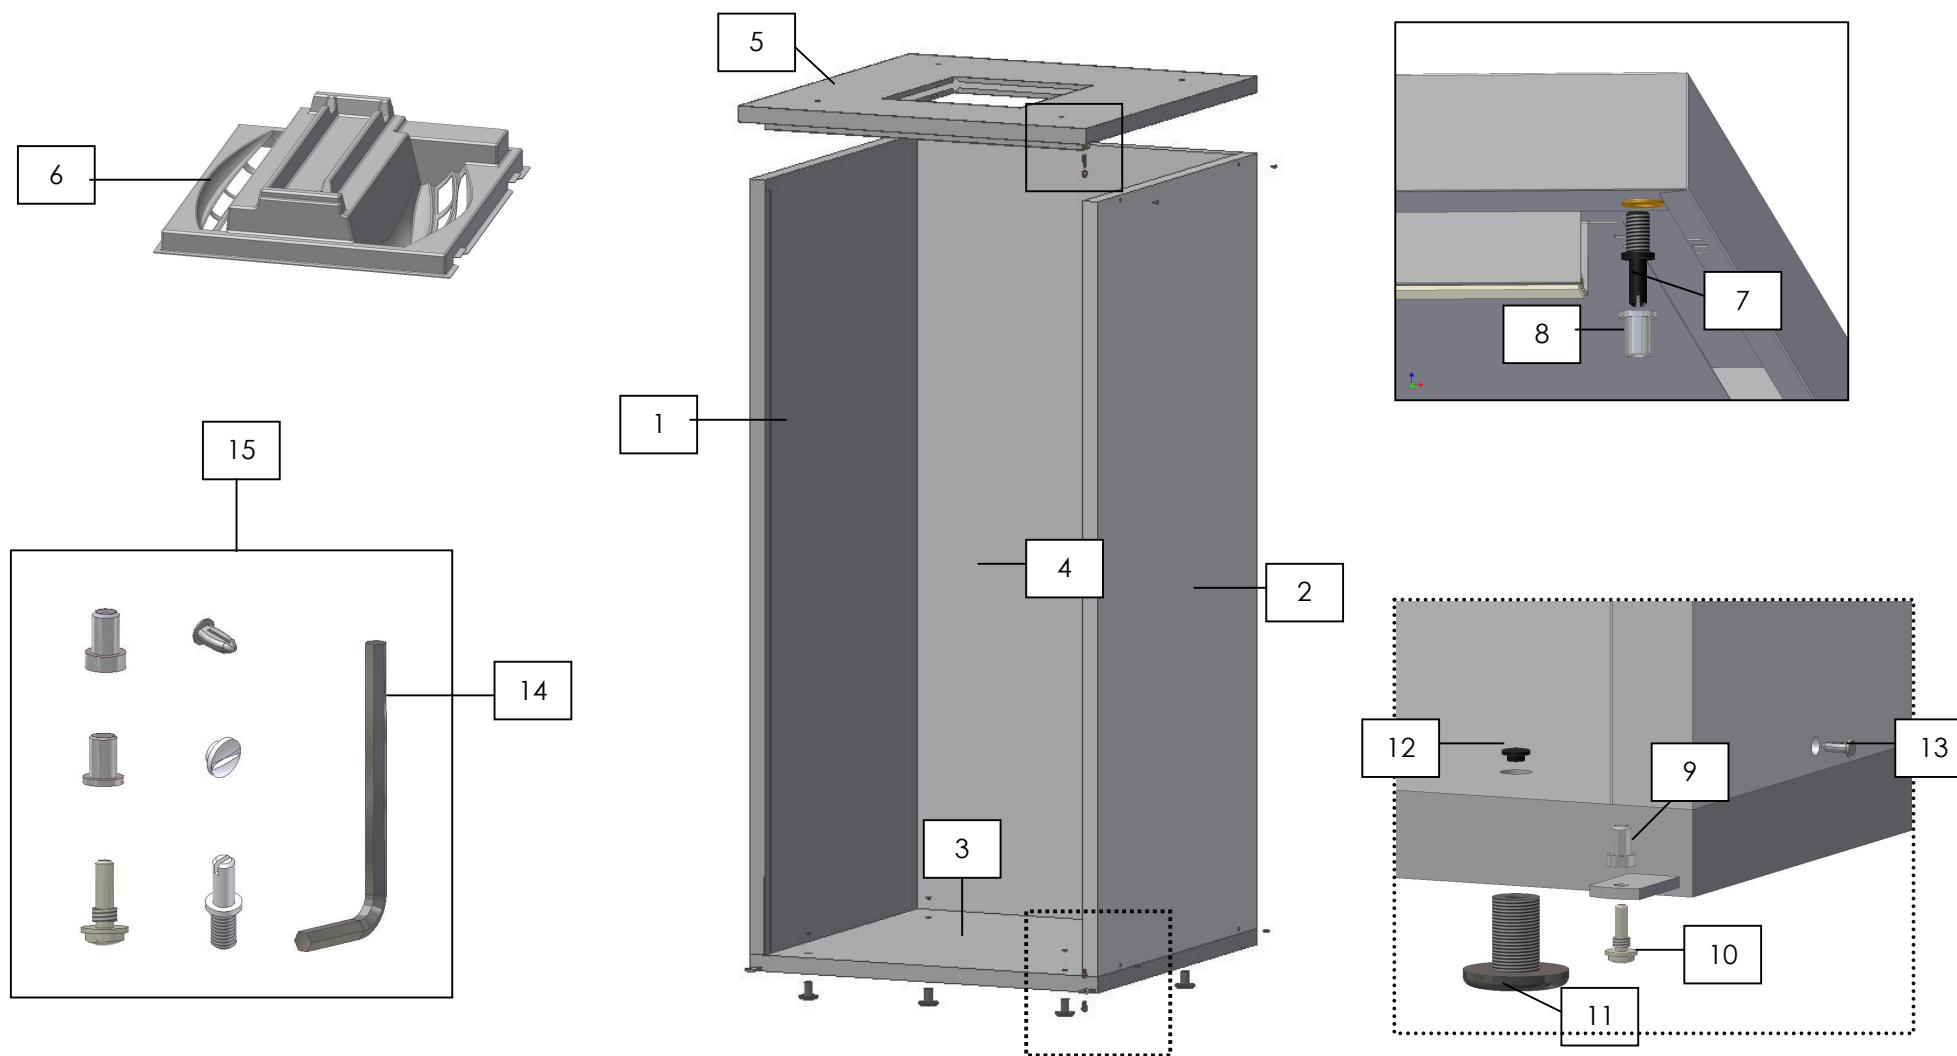

PARTS LISTS / LISTES DES PIÈCES DÉTACHÉS / EINZELTEILLISTE

V4 C

1

	Number Nombre Zahl	Code Code Code	Dimensions Dimensions Dimensionen	No of Parts N° Pièces Nr Stücke	Price Un Prix Un Preis St
COMPLETE CABINET DOOR PORTE DE L'ARMOIRE COMPLETE TÜR DES KÜHLSCHRANKES KOMPLETT	1	61404052	2000	1	
CABINET DOOR PORTE DE L'ARMOIRE TÜR DES KÜHLSCHRANKES	2	61404088	2000	1	
PLASTIC DOOR HANDLE POIGNÉE PLASTIQUE KUNSTSTOFFGRIFF	3	42601082	2000	1	
COMBI M5X16 – DACROMET FILLISTER HEAD SCREW VIS A TETE RONDE COMBI M5X16 – DACROMET LINSENSENKKOPFSCHRAUBEN COMBI M5X16 – DACROMET	4	44408007	2000	2	
MAGNETIC GASKET JOINT MAGNETIQUE MAGNETISCHES VERSCHLUSSDICHTUNGSGUMMI	5	41801045	2000	1	

STORAGE/EMMAGASINAGE/EINSÄTZE

PARTS LISTS / LISTES DES PIÈCES DÉTACHÉS / EINZELTEILLISTE

V4 C

2

	Number Nombre Zahl	Code Code Code	Dimensions Dimensions Dimensionen	No of Parts N° Pièces Nr Stücke	Price Un Prix Un Preis St
SUPPORT BAR BARRE AVEC SUPPORT STABSTAHLSTÜTZ	1	61404106	2000	2	
SUPPORT MOUNTING SUSPENSION DU SUPPORT HÄLTERUNG DER AUFHÄNGUNG	2	45904003	2000	4	
SIDE PIPE TUBE LATÉRAL SEITEROHR	3	61404109	2000	2	
CROSS PIPE TUBE TRANSVERSAL HORIZONTALEROHR	4	61404110	2000	2	
HOOK CROCHET HAKE	5	45904004	2000	2	
TRAY BAC BEHÄLTER	6	61404105	2000	1	

INSULATED BOX/BOITE ISOLEE/KORPUS

PARTS LISTS / LISTES DES PIÈCES DÉTACHÉS / EINZELTEILLISTE

V4 C

3

	Number Nombre Zahl	Code Code Code	Dimensions Dimensions Dimensionen	No of Parts N° Pièces Nr Stücke	Price Un Prix Un Preis St
LEFT-SIDE PANEL PANNEAU LATÉRALE GAUCHE LINKE SEITENWAND	1	61404115	2000	1	
RIGHT-SIDE PANEL PANNEAU LATÉRALE DROIT RECHTE SEITENWAND	2	61404112	2000	1	
BOTTOM PANEL PANNEAU DU FOND BODENPLATTE	3	61404001	2000	1	
BACK PANEL PANNEAU ARRIÈRE RÜCKWAND	4	61404035	2000	1	
COVER PANEL PANNEAU DU DESSUS ABDECKPLATTE	5	61404102	2000	1	
DEFLECTOR GRID GRILLE DEFLECTRICE ABLENKGITTER	6	42601047	2000	1	