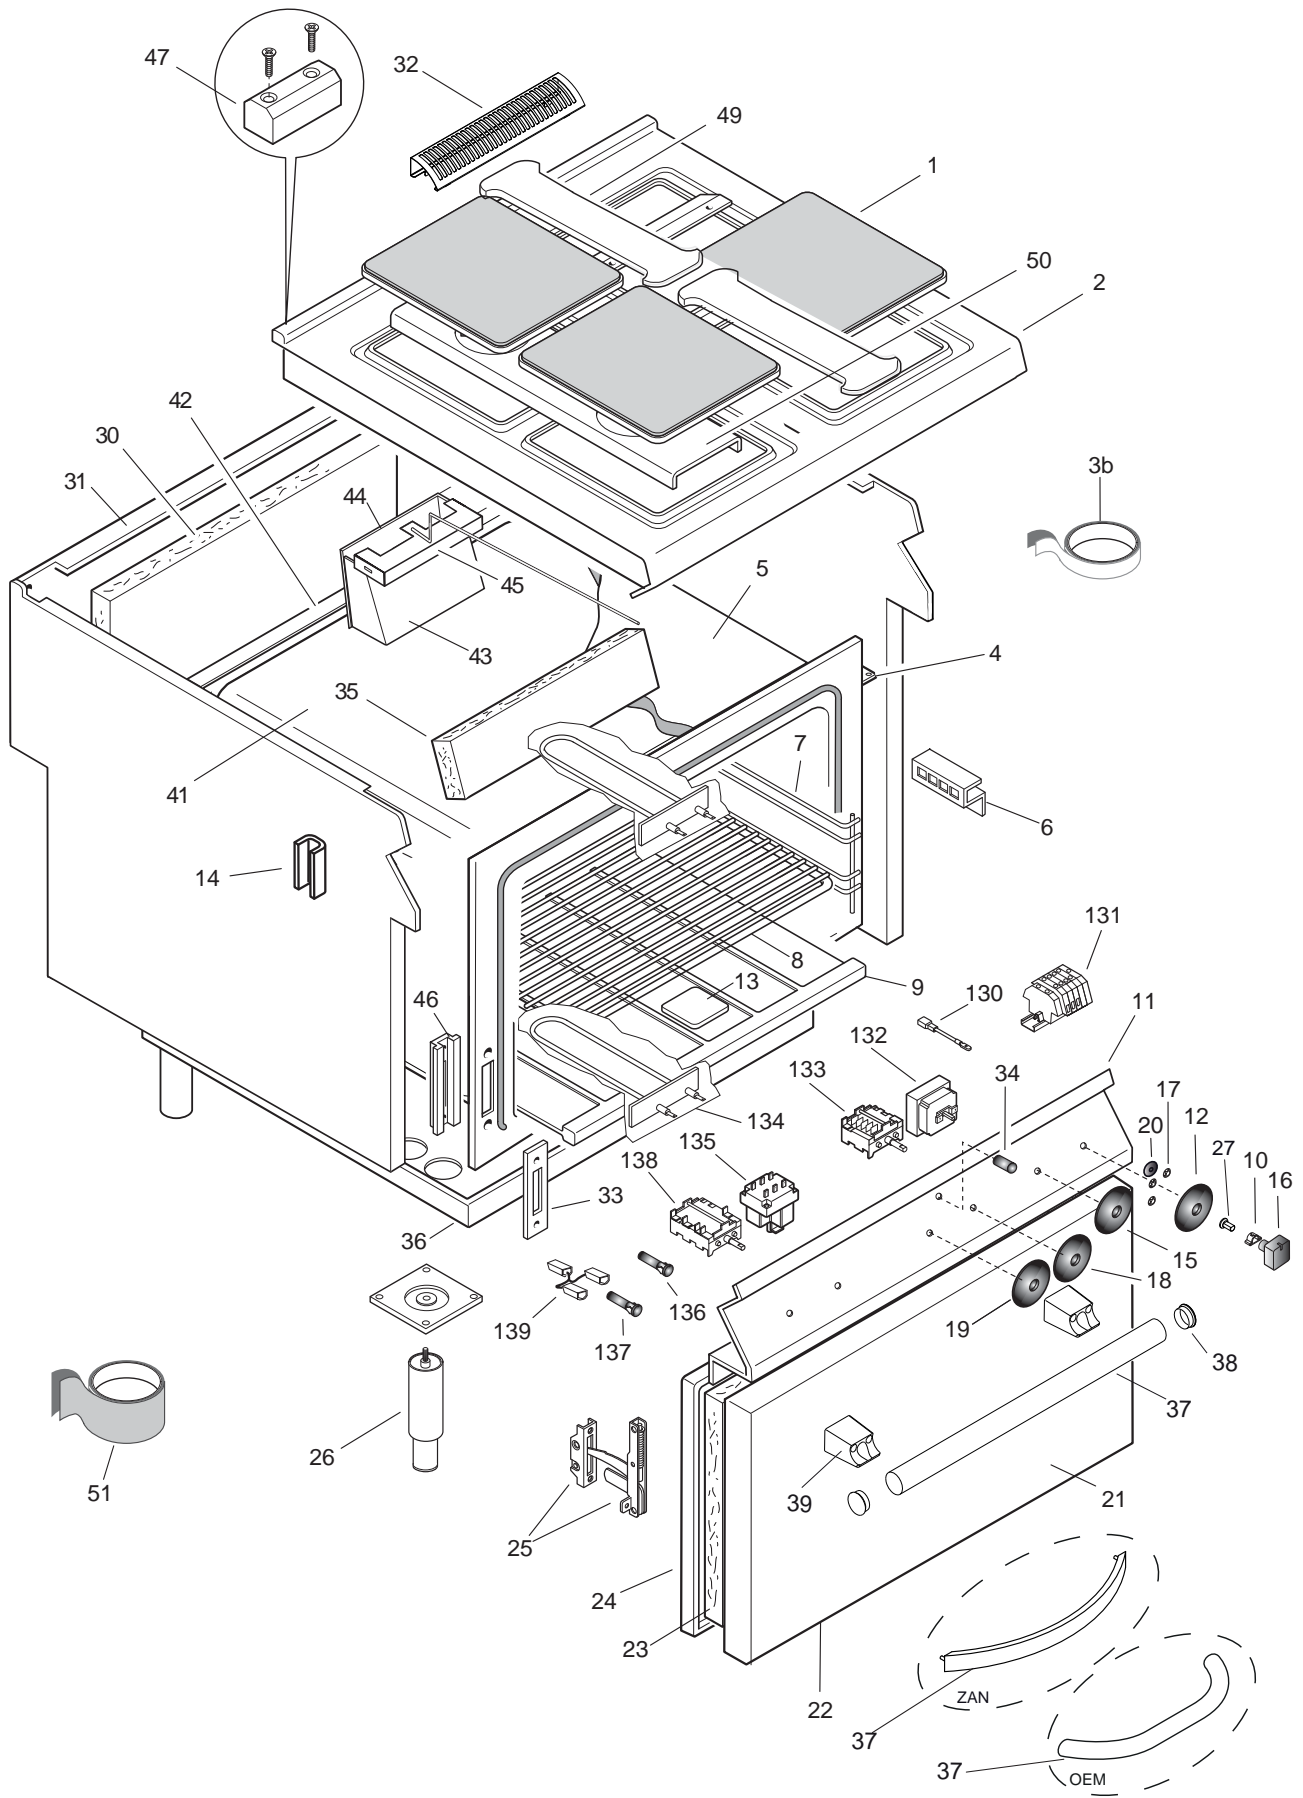

Ersatzteilliste-Explosionszeichnung

Elektroherd EH9 / 4P-T

[Art. 406392040]

CUCINE ELETTRICHE TOP/MONOBLOCCO E900XP
ELECTRIC KITCHENS TOPS/FULL MODULE E900XP

PNC	Model	Ref	Brand	Version	Notes
391039	E9ECED2Q00	a	ELX	EL	2-HOT PLATE TOP 400 MM
391040	E9ECEH4Q00	b	ELX	EL	4-HOT PLATE TOP 800 MM
391041	E9ECEH4QE0	c	ELX	EL	4-HOT PLATE + OVEN 800 MM
391165	E9ECED2Q0N	d	ELX	EL	2-HOT PLATE TOP 400 MM - 230V
391166	E9ECEH4Q0N	e	ELX	EL	4-HOT PLATE TOP 800 MM - 230V
391167	E9ECEH4QEN	f	ELX	EL	4-HOT PLATE + OVEN 800MM - 230V
391180	E9ECMD2005	g	ELX	EL	2HOT PLATE TOP 400MM - 400V - MARINE
391181	E9ECMD2006	h	ELX	EL	2HOT PLATE TOP 400MM - 440V - MARINE
391182	E9ECMH4005	i	ELX	EL	4HOT PLATE TOP 800MM - 400V - MARINE
391183	E9ECMH4006	l	ELX	EL	4HOT PLATE TOP 800MM - 440V - MARINE
391184	E9ECMH4025	m	ELX	EL	4HOT PLATE + OVEN 800MM - 400V- MARINE
391185	E9ECMH4026	n	ELX	EL	4HOT PLATE + OVEN 800MM - 440V- MARINE
392039	Z9ECED2Q00	o	ZAN	EL	2-HOT PLATE TOP 400 MM
392040	Z9ECEH4Q00	p	ZAN	EL	4-HOT PLATE TOP 800 MM
392041	Z9ECEH4QE0	q	ZAN	EL	4-HOT PLATE + OVEN 800 MM
392165	Z9ECED2Q0N	r	ZAN	EL	2-HOT PLATE TOP 400 MM - 230V
392166	Z9ECEH4Q0N	s	ZAN	EL	4-HOT PLATE TOP 800 MM - 230V
392167	Z9ECEH4QEN	t	ZAN	EL	4-HOT PLATE + OVEN 800MM - 230V
393039	A9ECED2Q00	u	OEM	EL	2-HOT PLATE TOP 400 MM
393040	A9ECEH4Q00	v	OEM	EL	4-HOT PLATE TOP 800 MM
393041	A9ECEH4QE0	z	OEM	EL	4-HOT PLATE + OVEN 800 MM
393165	A9ECED2Q0N	a1	OEM	EL	2-HOT PLATE TOP 400 MM - 230V
393166	A9ECEH4Q0N	b1	OEM	EL	4-HOT PLATE TOP 800 MM - 230V
393167	A9ECEH4QEN	c1	OEM	EL	4-HOT PLATE + OVEN 800MM - 230V

Pag	Index	Indice	Note
2	Ranges	Monoblocco	
3	Tops	Top	
4,5	Spare parts list	Lista ricambi	

Brand/Marchio: All
 Factory code: 9PDX

**CUCINE ELETTRICHE TOP/MONOBLOCCO E900XP
ELECTRIC RANGES/BOILING TOPS E900XP**