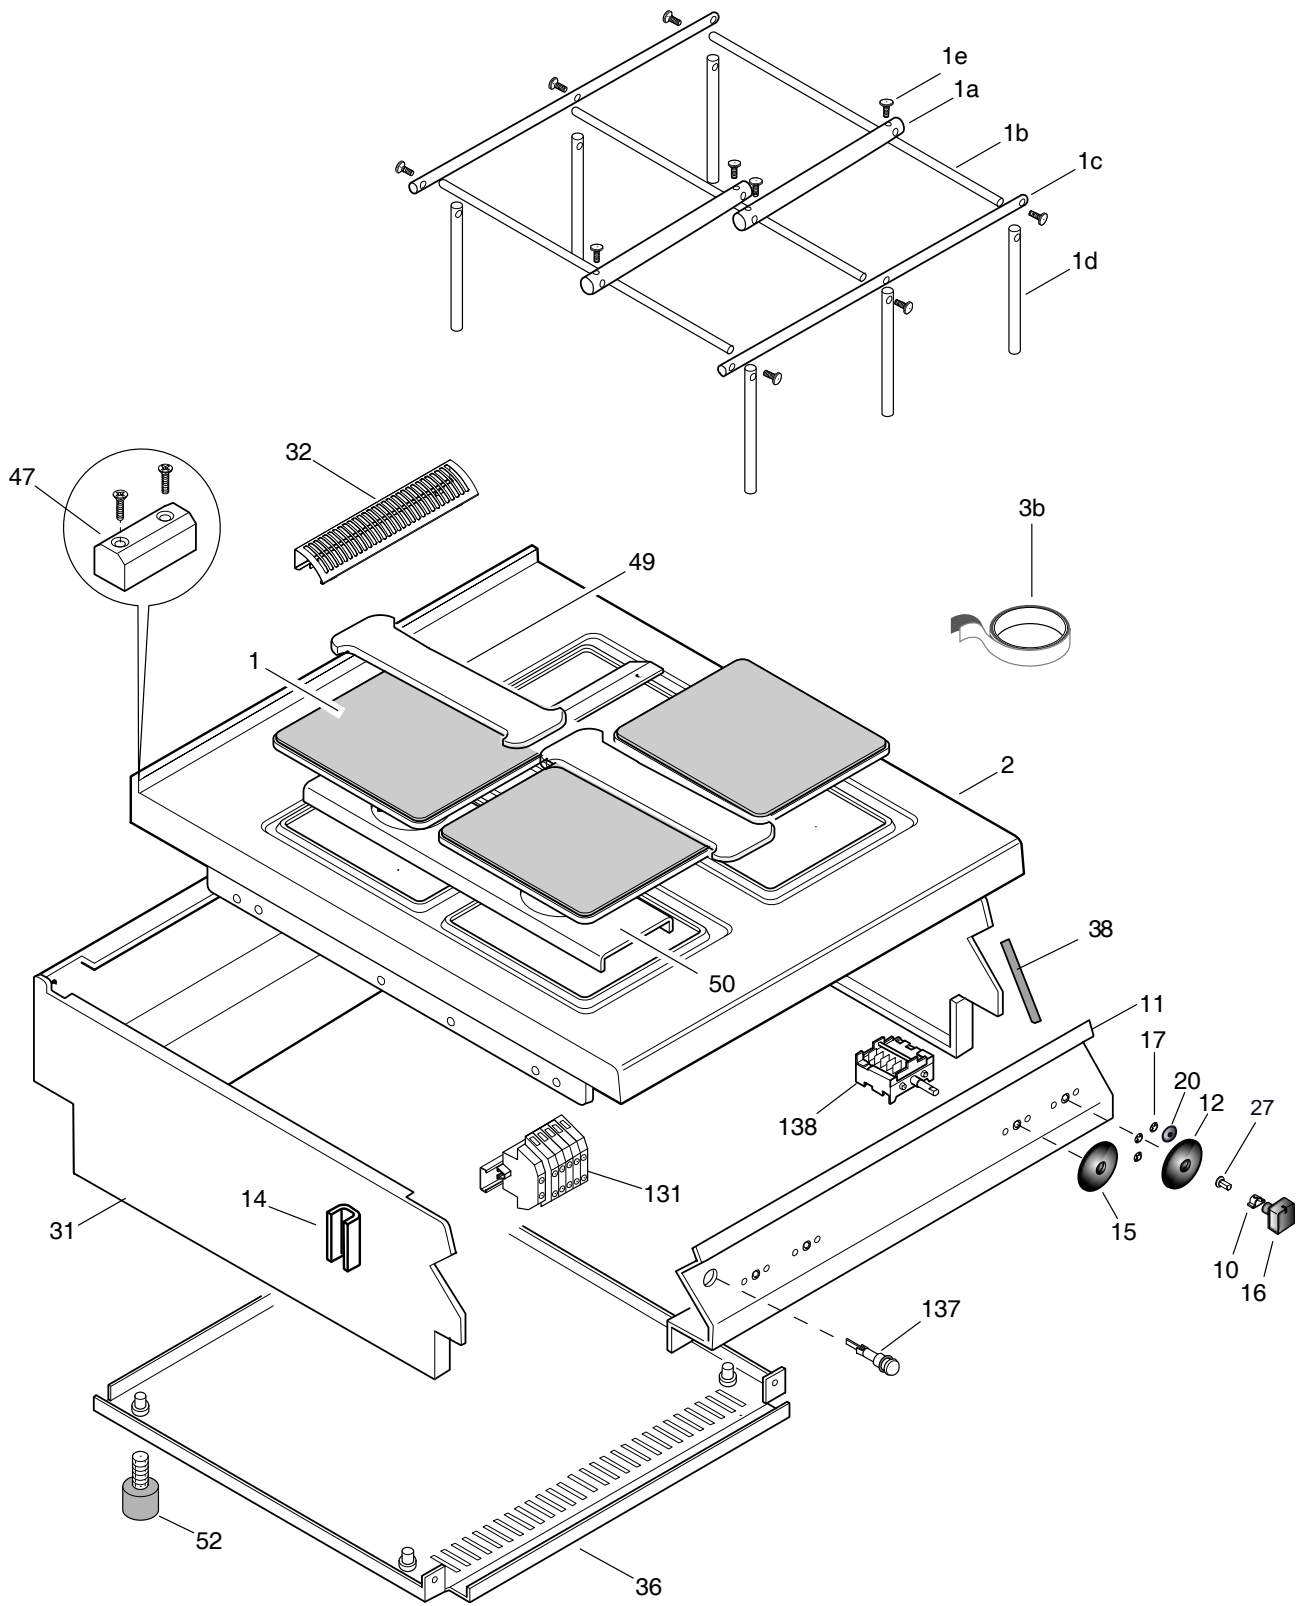

CUCINE ELETTRICHE TOP/MONOBLOCCO E900XP
ELECTRIC KITCHENS TOPS/FULL MODULE E900XP

PNC	Model	Ref	Brand	Version	Notes
391039	E9ECED2Q00	a	ELX	EL	2-HOT PLATE TOP 400 MM
391040	E9ECEH4Q00	b	ELX	EL	4-HOT PLATE TOP 800 MM
391041	E9ECEH4QE0	c	ELX	EL	4-HOT PLATE + OVEN 800 MM
391165	E9ECED2Q0N	d	ELX	EL	2-HOT PLATE TOP 400 MM - 230V
391166	E9ECEH4Q0N	e	ELX	EL	4-HOT PLATE TOP 800 MM - 230V
391167	E9ECEH4QEN	f	ELX	EL	4-HOT PLATE + OVEN 800MM - 230V
391180	E9ECMD2005	g	ELX	EL	2HOT PLATE TOP 400MM - 400V - MARINE
391181	E9ECMD2006	h	ELX	EL	2HOT PLATE TOP 400MM - 440V - MARINE
391182	E9ECMH4005	i	ELX	EL	4HOT PLATE TOP 800MM - 400V - MARINE
391183	E9ECMH4006	l	ELX	EL	4HOT PLATE TOP 800MM - 440V - MARINE
391184	E9ECMH4025	m	ELX	EL	4HOT PLATE + OVEN 800MM - 400V- MARINE
391185	E9ECMH4026	n	ELX	EL	4HOT PLATE + OVEN 800MM - 440V- MARINE
392039	Z9ECED2Q00	o	ZAN	EL	2-HOT PLATE TOP 400 MM
392040	Z9ECEH4Q00	p	ZAN	EL	4-HOT PLATE TOP 800 MM
392041	Z9ECEH4QE0	q	ZAN	EL	4-HOT PLATE + OVEN 800 MM
392165	Z9ECED2Q0N	r	ZAN	EL	2-HOT PLATE TOP 400 MM - 230V
392166	Z9ECEH4Q0N	s	ZAN	EL	4-HOT PLATE TOP 800 MM - 230V
392167	Z9ECEH4QEN	t	ZAN	EL	4-HOT PLATE + OVEN 800MM - 230V
393039	A9ECED2Q00	u	OEM	EL	2-HOT PLATE TOP 400 MM
393040	A9ECEH4Q00	v	OEM	EL	4-HOT PLATE TOP 800 MM
393041	A9ECEH4QE0	z	OEM	EL	4-HOT PLATE + OVEN 800 MM
393165	A9ECED2Q0N	a1	OEM	EL	2-HOT PLATE TOP 400 MM - 230V
393166	A9ECEH4Q0N	b1	OEM	EL	4-HOT PLATE TOP 800 MM - 230V
393167	A9ECEH4QEN	c1	OEM	EL	4-HOT PLATE + OVEN 800MM - 230V

Pag	Index	Indice	Note
2	Ranges	Monoblocco	
3	Tops	Top	
4,5	Spare parts list	Lista ricambi	

Brand/Marchio: All
Factory code: 9PDX