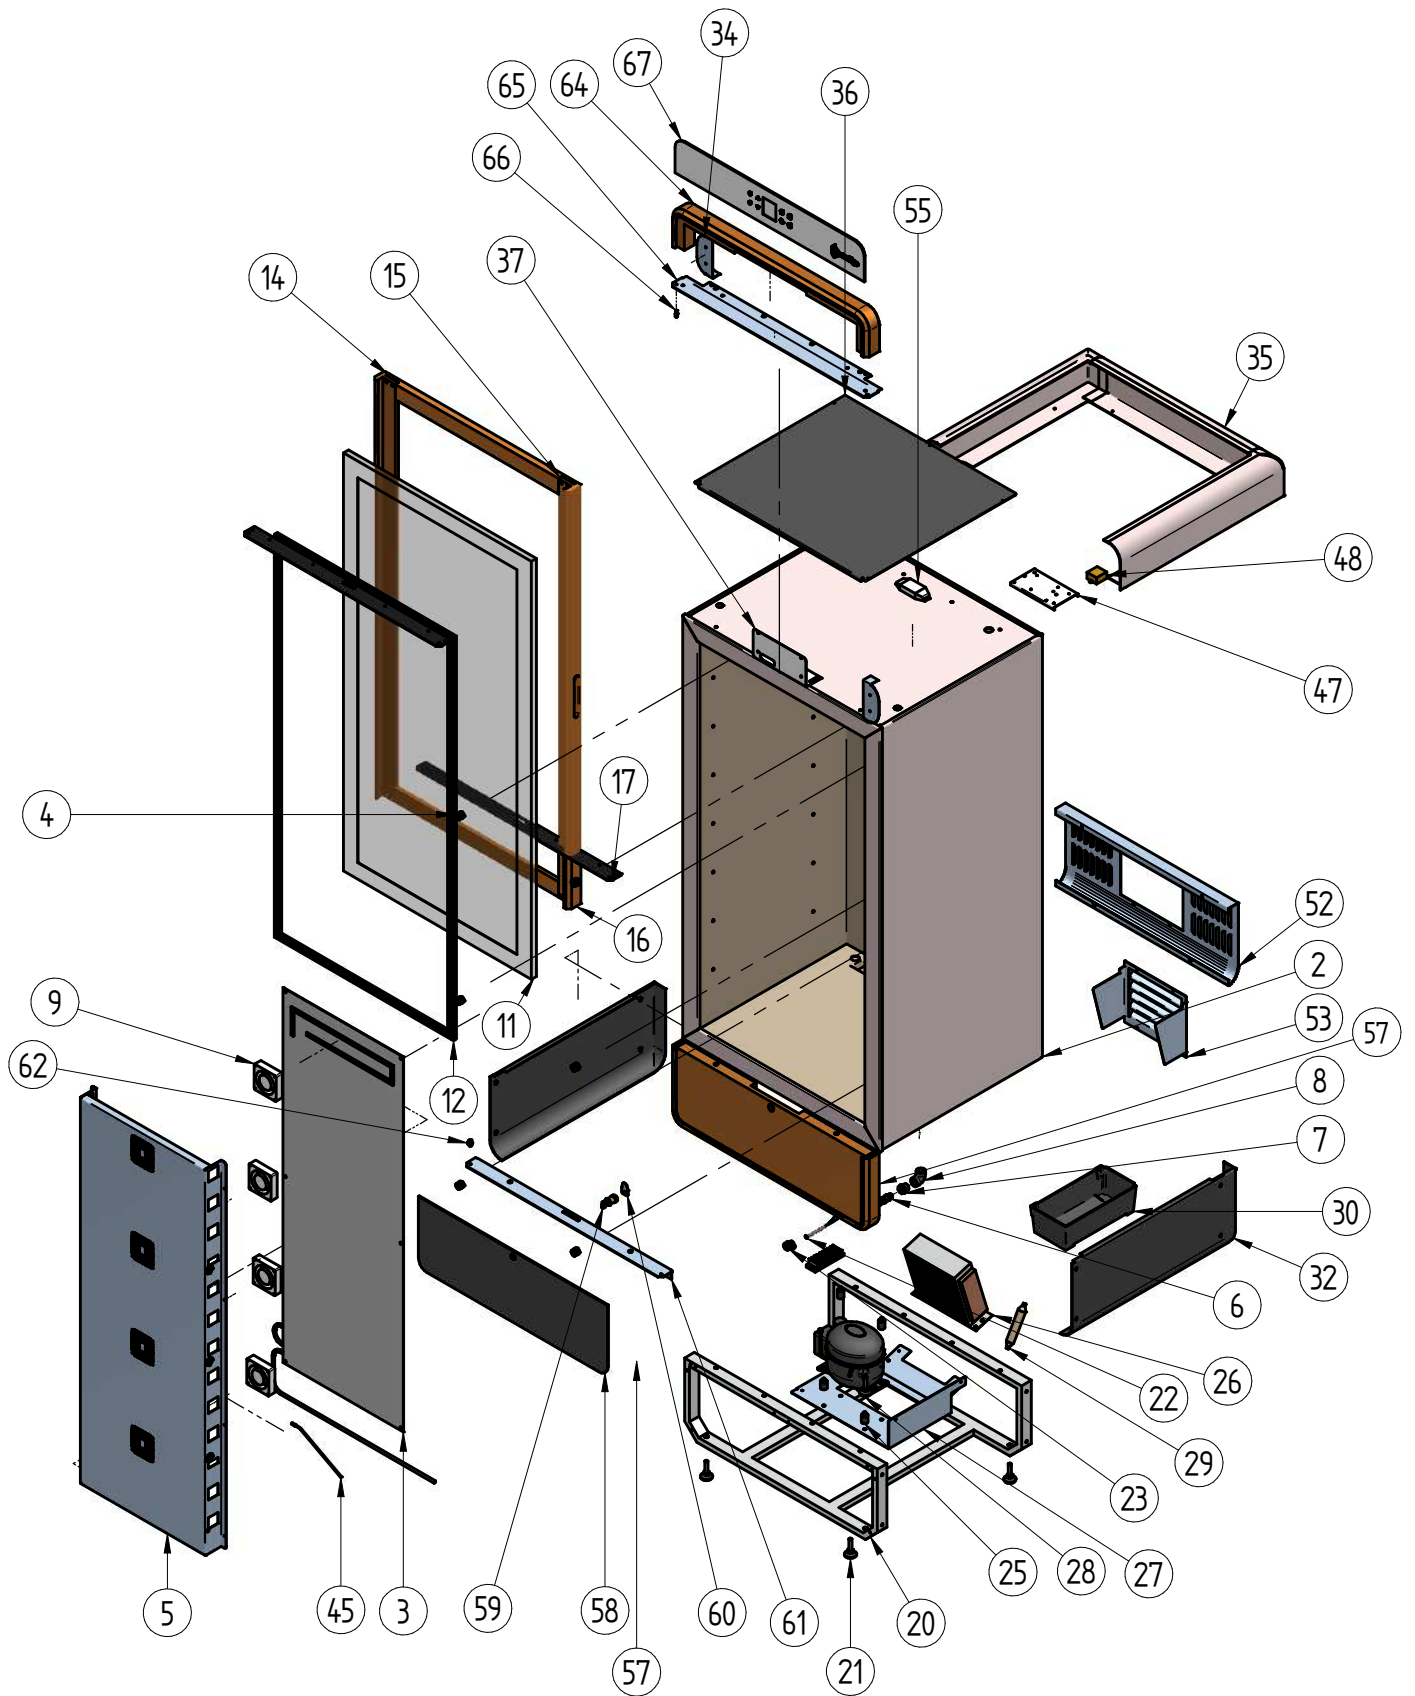

# Ersatzteilliste-Explosionszeichnung

## Weinlagerschrank **WINE BLACK**

[Art. 436600100]

Scostamenti lineari	
Grado di precisione MEDIO	
ISO 2768 - MK	
GRUPPO DI DIMENSIONI	mm
0 - 6	±0.1
7 - 30	±0.2
31 - 120	±0.3
121 - 400	±0.5
401 - 1000	±0.8
1001 - 2000	±1.2
2001 - 4000	±2
SCOSTAMENTI ANGOLARI	
± 1°	

VETRINA IAM H2000 1P 1VANO RF VT 230V 50HZ		MATERIALE	FINITURA	I-AM	35445,1 kg
DESCRIZIONE		DATA REVISIONE	AUTORE	PRODOTTO APPARTENENZA	PESO
REV	DESCRIZIONE REVISIONE			DATA : 12/02/2018	
00	- Emissione - Errore: Nessun riferimento - Errore: Nessun riferimento - Errore: Nessun riferimento - Errore: Nessun riferimento - Errore: Nessun riferimento - Errore: Nessun riferimento	12/02/2018 - Errore: Nessun riferimento - Errore: Nessun riferimento - Errore: Nessun riferimento - Errore: Nessun riferimento - Errore: Nessun riferimento - Errore: Nessun riferimento	Baldan D. - Errore: Nessun riferimento - Errore: Nessun riferimento - Errore: Nessun riferimento - Errore: Nessun riferimento - Errore: Nessun riferimento	REDATT.: Baldan D. VERI/APP.: Baldan D. CODICE: A1L1V1	
IL PRESENTE DISEGNO COSTITUISCE PROPRIETA' PRIVATA TUTELATA SECONDO I TERMINI DELLE LEGGI VIGENTI.		 ISO 9001		STATO: Errore: Nessun riferimento	