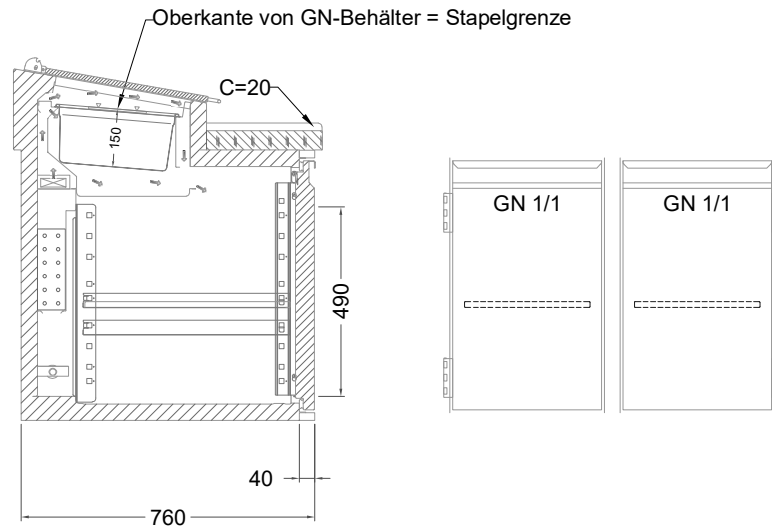

## Belegstation BLUE 2-70-2T

by NordCap®

[Art.Nr.: 31001460]

**BLUE 2-70-2T**

- \* KL...Kälteleitungen
- \* TW...Tauwasser,  
selbstständige Verdunstung über Aggregatabwärme,  
kein bauseitiger Ablauf erforderlich
- \* ⚡ Elektroanschluss

### Türelement