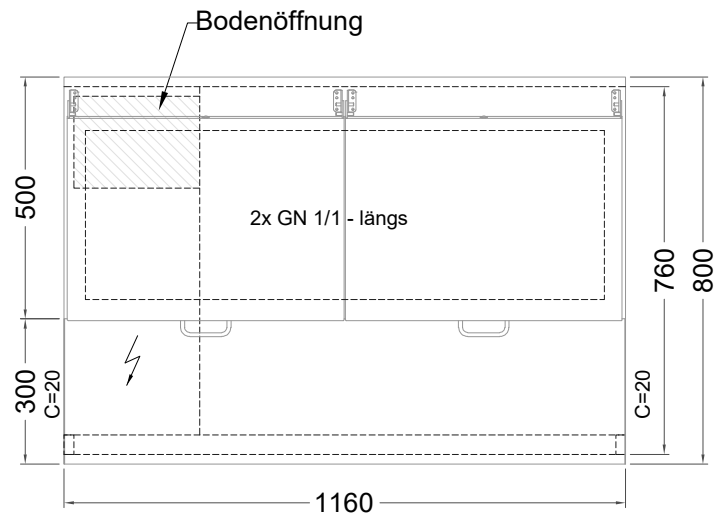

## Belegstation BLUE 2-70-2T

by NordCap®

[Art.Nr.: 31001460]

**BLUE 2-70-2T**

- \* KL...Kälteleitungen
- \* TW...Tauwasser,  
selbstständige Verdunstung über Aggregatabwärme,  
kein bauseitiger Ablauf erforderlich
- \* ⚡ Elektroanschluss

### 2 Züge 1/2-1/2 mit herausnehmbaren Ladeneinsätzen

1 Zug mit Blende

1 Zug mit herausnehmbarem Ladeneinsatz mit Blende

2 Züge 1/3-1/3 mit Blende

2 Züge 1/3-1/3 mit herausnehmbaren Ladeneinsätzen mit Blende