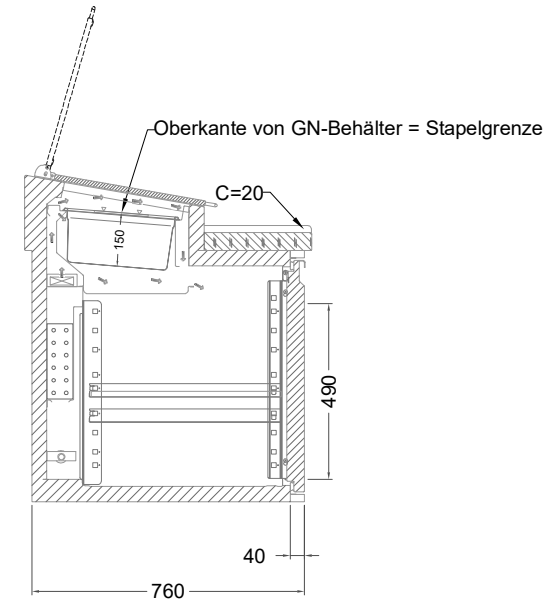

# Masszeichnung

## Belegstation BLUE 2-70-2T

by NordCap®

[Art.Nr.: 31001460]

**BLUE 2-70-2T**

- \* KL...Kälteleitungen
- \* TW...Tauwasser,  
selbstständige Verdunstung über Aggregatabwärme,  
kein bauseitiger Ablauf erforderlich
- \* ⚡ Elektroanschluss

### Türelement

### 2 Züge 1/2-1/2 mit herausnehmbaren Ladeneinsätzen

1 Zug mit Blende

1 Zug mit herausnehmbarem Ladeneinsatz mit Blende

2 Züge 1/3-1/3 mit Blende

2 Züge 1/3-1/3 mit herausnehmbaren Ladeneinsätzen mit Blende