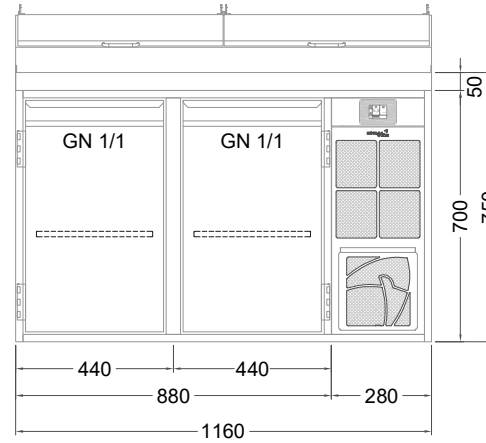

# Masszeichnung

## Belegstation BLUE 2-70-2T

by NordCap®

[Art.Nr.: 31001460]

**BLUE 2-70-2T**

- \* KL...Kälteleitungen
- \* TW...Tauwasser,  
selbstständige Verdunstung über Aggregatabwärme,  
kein bauseitiger Ablauf erforderlich
- \* ⚡ Elektroanschluss