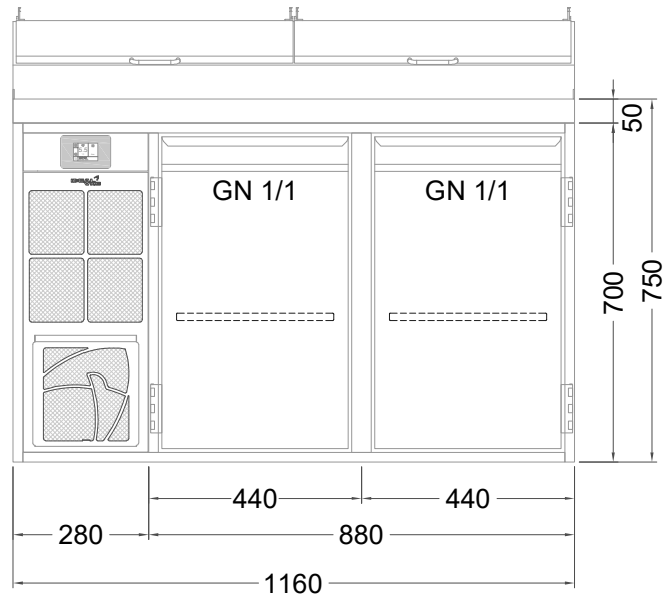

## Belegstation BLUE 2-70-2T

by NordCap®

[Art.Nr.: 31001460]

**BLUE 2-70-2T**

- \* KL...Kälteleitungen
- \* TW...Tauwasser,  
selbstständige Verdunstung über Aggregatabwärme,  
kein bauseitiger Ablauf erforderlich
- \* ⚡ Elektroanschluss