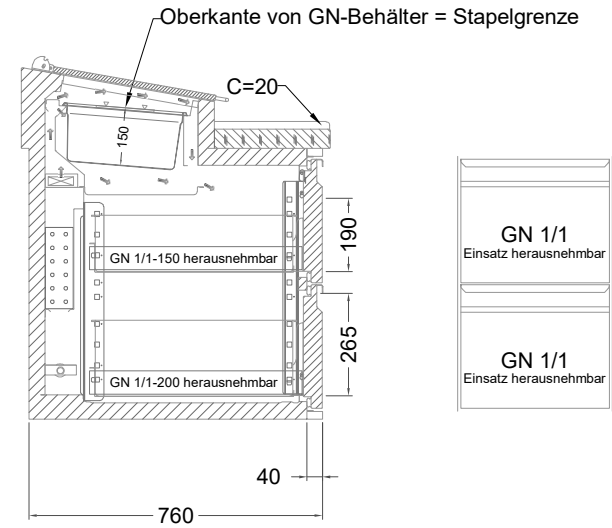

2 Züge 1/2-1/2 mit herausnehmbaren Ladeneinsätzen