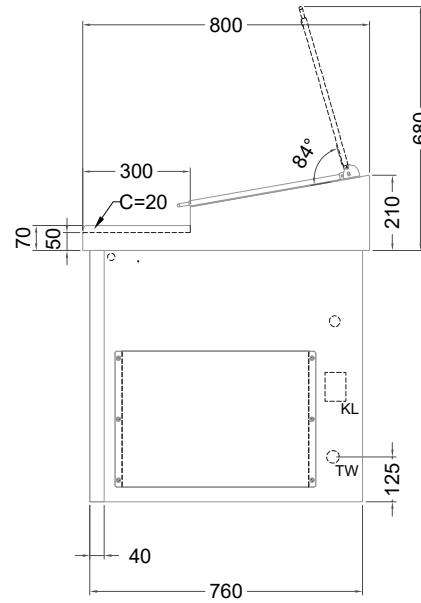

# Masszeichnung

## Belegstation BLUE 2-70-2T

by NordCap®

[Art.Nr.: 31001460]

**BLUE 2-70-2T**

- \* KL...Kälteleitungen
- \* TW...Tauwasser,  
selbstständige Verdunstung über Aggregatabwärme,  
kein bauseitiger Ablauf erforderlich
- \* ⚡ Elektroanschluss

### 2 Züge 1/2-1/2

### 2 Züge 1/2-1/2 mit herausnehmbaren Ladeneinsätzen

1 Zug mit Blende

1 Zug mit herausnehmbarem Ladeneinsatz mit Blende

2 Züge 1/3-1/3 mit Blende

2 Züge 1/3-1/3 mit herausnehmbaren Ladeneinsätzen mit Blende