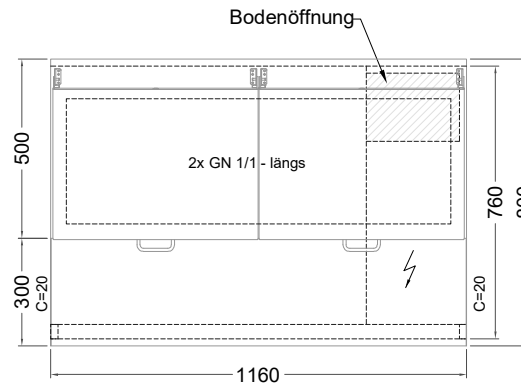

# Masszeichnung

## Belegstation BLUE 2-70-2T

by NordCap®

[Art.Nr.: 31001460]

**BLUE 2-70-2T**

- \* KL...Kälteleitungen
- \* TW...Tauwasser,  
selbstständige Verdunstung über Aggregatabwärme,  
kein bauseitiger Ablauf erforderlich
- \* ⚡ Elektroanschluss

### 2 Züge 1/2-1/2 mit herausnehmbaren Ladeneinsätzen

1 Zug mit Blende

1 Zug mit herausnehmbarem Ladeneinsatz mit Blende

2 Züge 1/3-1/3 mit Blende

2 Züge 1/3-1/3 mit herausnehmbaren Ladeneinsätzen mit Blende