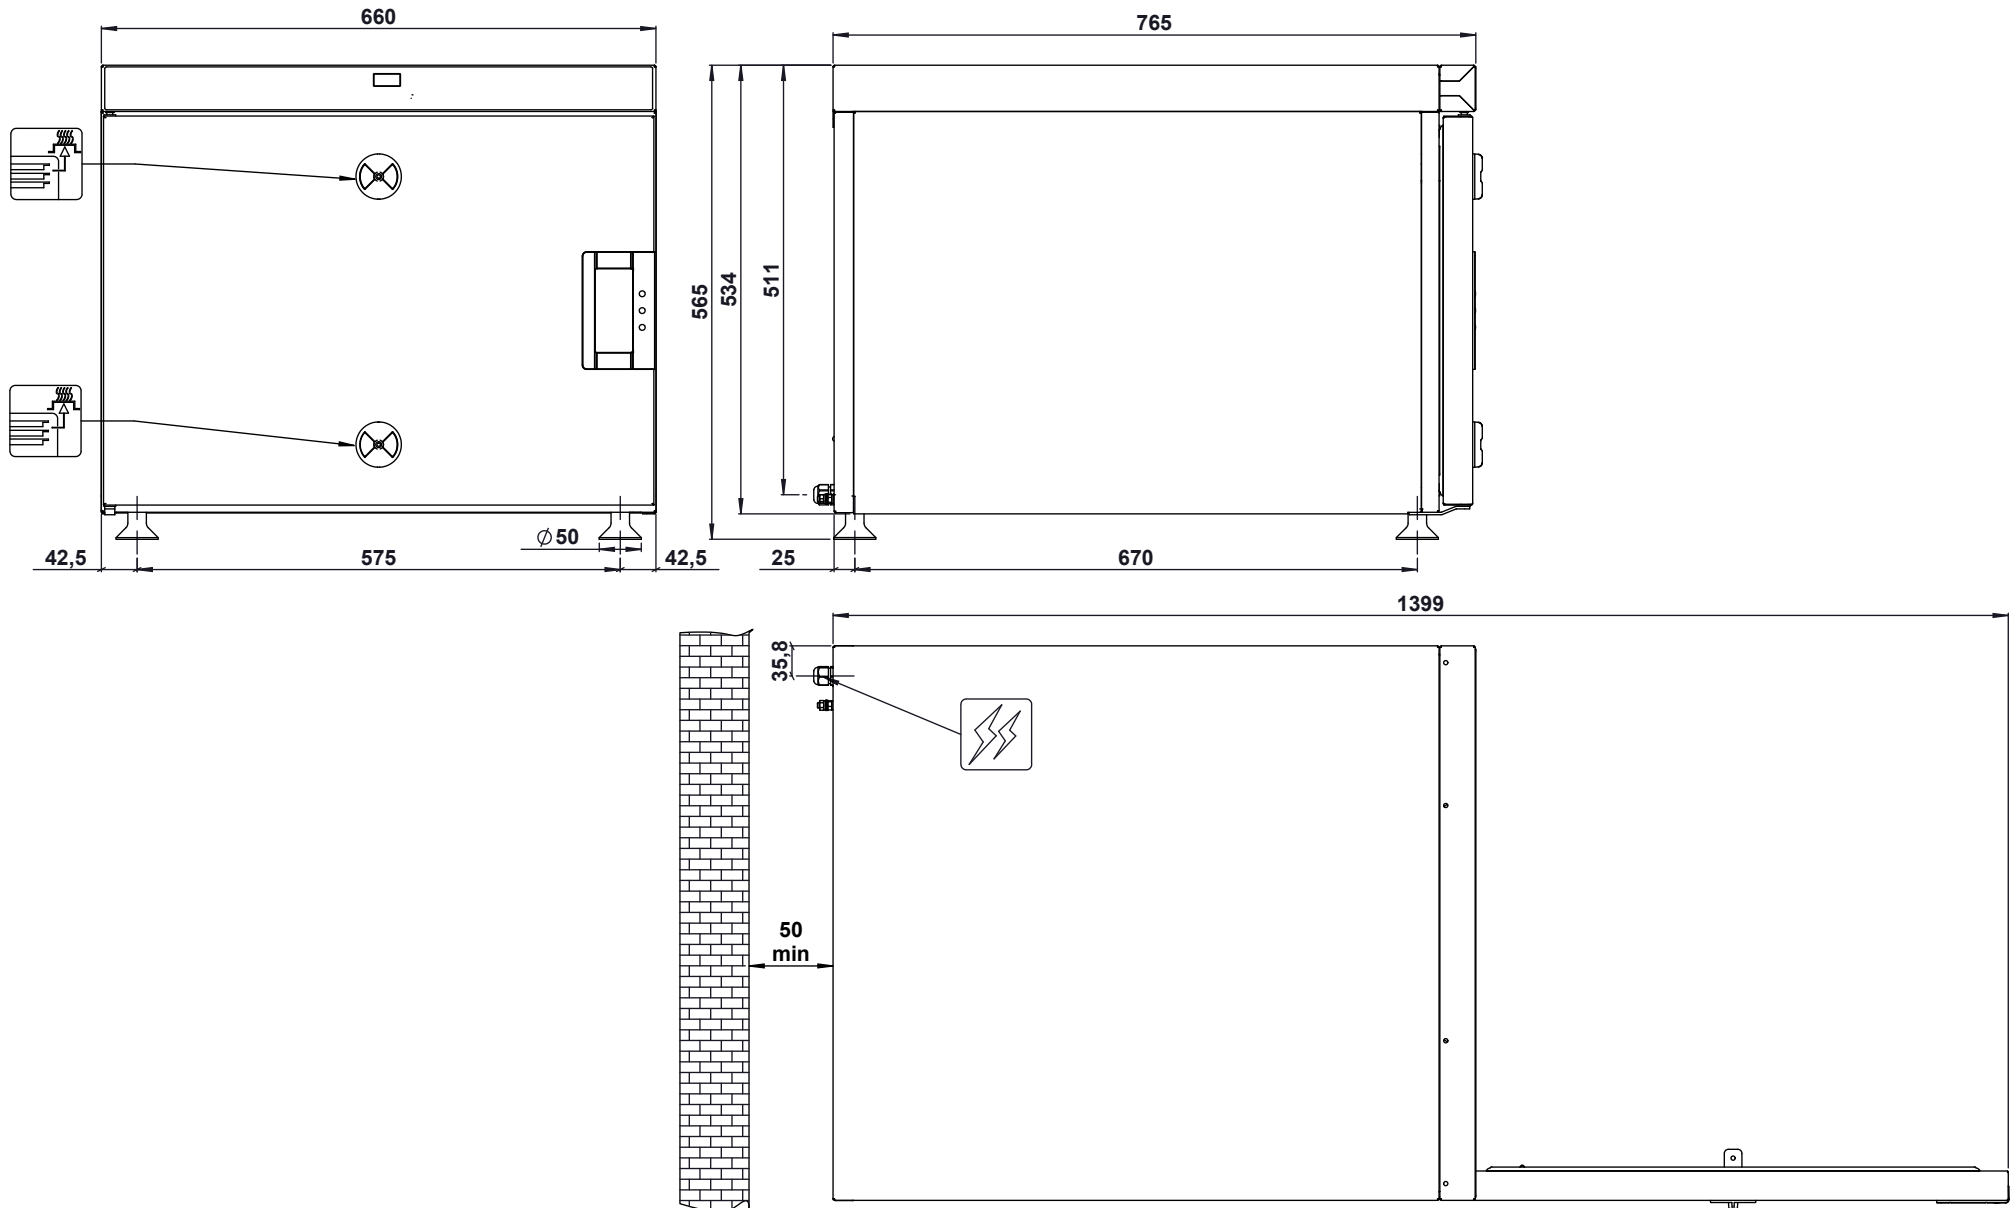

# Masszeichnung

## Warmhalteschrank HSH 052 E

[Artikel-Nr.: 437030052]

	IT	EN	ES	FR	DE	NL
	Ingresso cavo di alimentazione elettrica	Electricity supply cable inlet	Entrada cable alimentación	Entrée du câble d'alimentation électrique	Anschluß Elektrokabel	Inlaat voor de elektrische aansluiting
	Sfiato per fuoriuscita umidità in eccesso	Vent for excess humidity	Respiradero humedad en exceso	Évent automatique d'évacuation de l'humidité	Feuchtigkeits-entlüftung	Condens afvoerpipj
	Scarico camera	Chamber drain	Descarga cámara	Evacuation des liquides de l'enceinte	Garraumablauf	Kook kamer afvoer
	Ingresso acqua addolcita	Softened water inlet	Entrada agua ablandada	Arrivée d'eau adoucie	Anschluß enthärtetes Wasser	Inlaat voor onthard water
	Ingresso acqua	Water inlet	Entrada agua	Arrivée d'eau	Anschluß Wasser	Inlaat voor water
	Sfiato automatico evacuazione umidità in eccesso	Adjustable vent for excess humidity	Respiradero automático humedad	Soupape réglable pour l'évacuation de l'humidité	Automatische Feuchtigkeits-entlüftung	Automatisch gecontroleerde condensafvoer pipj
	<b>Nota</b> - Il disegno e le relative dimensioni sono riferite alla versione standard. Dotazioni a richiesta / accessori potrebbero comportare delle variazioni.	<b>Important</b> - Drawing and dimensions refer to the standard version. They may change with the addition of accessories or options.	<b>Importante</b> - Dibujo y dimensiones se refieren a la versión estándar. Pueden variar con accesorios y opciones.	<b>Notez</b> - Le plan et ses dimensions relatives se réfèrent à la version standard. Options sur demande/ accessoires comportent des variations.	<b>Notiz</b> - Zeichnung und Abmessung beziehen sich auf die Standard Version. Bei Zubehör und Optionen können sie ändern.	<b>Notitie</b> - Tekeningen en afmetingen hebben betrekking op de standaard uitvoering. Deze kunne wijzigen bij gebruik van accessoires and opties.