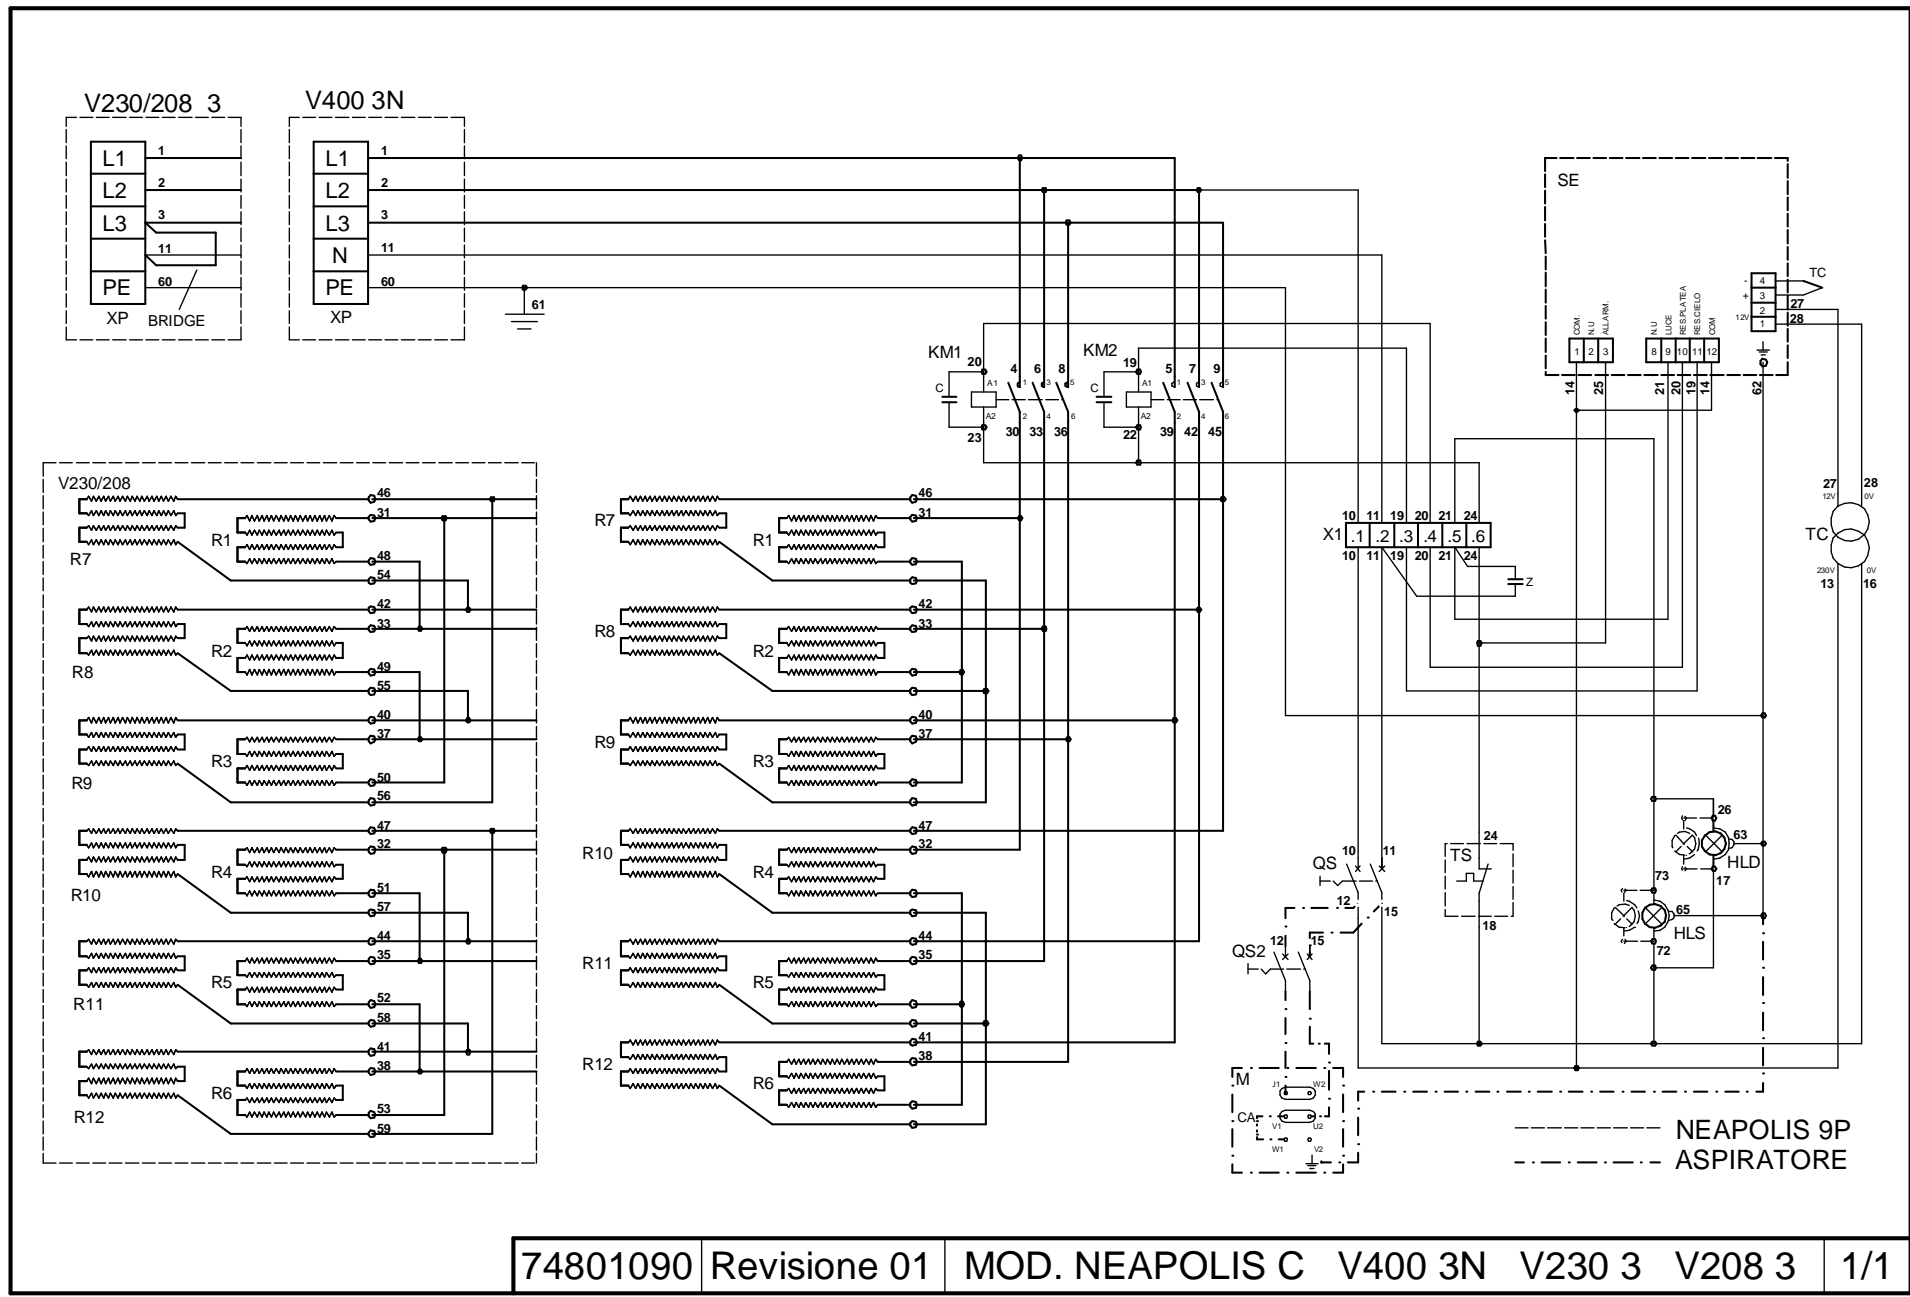

Schaltplan

MORETTI Elektro-Pizzaofen **NEAPOLIS 6-G**

[Art. 493400001]

74801090 | Revisione 01 | MOD. NEAPOLIS C | V400 3N | V230 3 | V208 3 | 1/1

Rif.	Denominazione	Designation	Denomination	Bezeichnung	Denominación
XP	Entrata rete	Mains junction box	Entrée réseau	Netzeingang	Borne de conexión a la red
X1	Morsettieria	Terminal board	Boîte à bornes	Klemmenbrett	Regleta de conexiones
R7-12	Resistenze cielo	Ceiling heating elements	Résistances ciel	Widerstände oben	Resistencia de la parte superior
R1-6	Resistenze platea	Floor heating elements	Résistances sole	Widerstände unten	Resistencia de la parte inferior
KM1	Contattore cielo	Ceiling contactor	Contacteur ciel	Kontaktgeber oben	Contactador de la parte superior
KM2	Contattore platea	Floor contactor	Contacteur sole	Kontaktgeber unten	Contactador de la parte inferior
SE	Pirometro	Pyrometer	Pyromètre	Pyrometer	Pirómetro
TC	Termocoppia	Thermocouple	Thermocouple	Thermoelement	Termopar
TR	Trasformatore	Transformer	Transformateur	Transformator	Transformador
QS	Interruttore rete	Main switch	Interrupteur alimentation	Netzschalter	Interruptor general
TS	Termostato di sicurezza	Safety thermostat	Thermostat de sécurité	Sicherheitsthermostat	Termostato de seguridad
HLD-S	Lampada illuminazione camera	Internal lamp	Lampe éclairage chambre	Lampe Ofen	Lámpara de iluminación de la cámara
Z	Filtro antdisturbo	Filter	Filtre	Filter	Filtro
C1-2	Soppressore	Suppressor	Suppresseur	Entstörer	Supresor
QS2	Interruttore	Switch	Interrupteur	Schalter	Interruptor
CA	Condensatore avviamento	Condenser	Condenseur	Kondensator	Condensador
M	Motore Aspiratore	Motor	Moteur	Motor	Motor
			74801090	NEAPOLIS C V400 3N V230 3 V208 3	