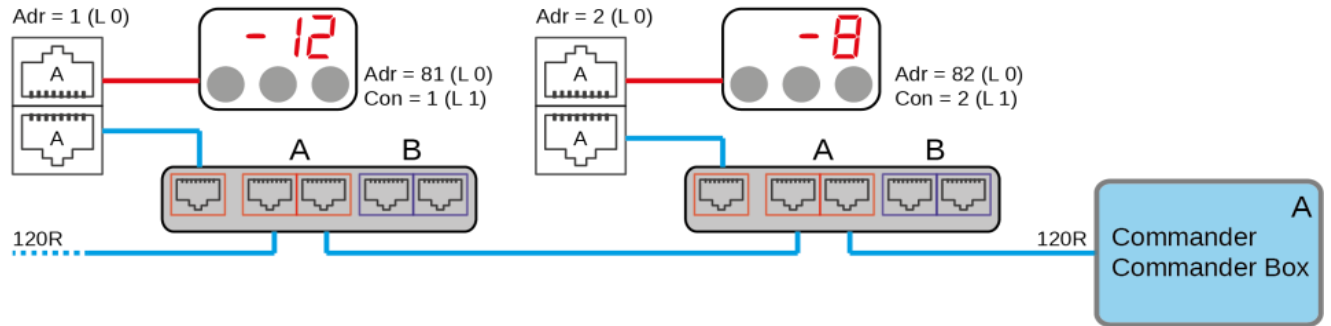

1x RS485 (A)

2x RS485 (A, B)