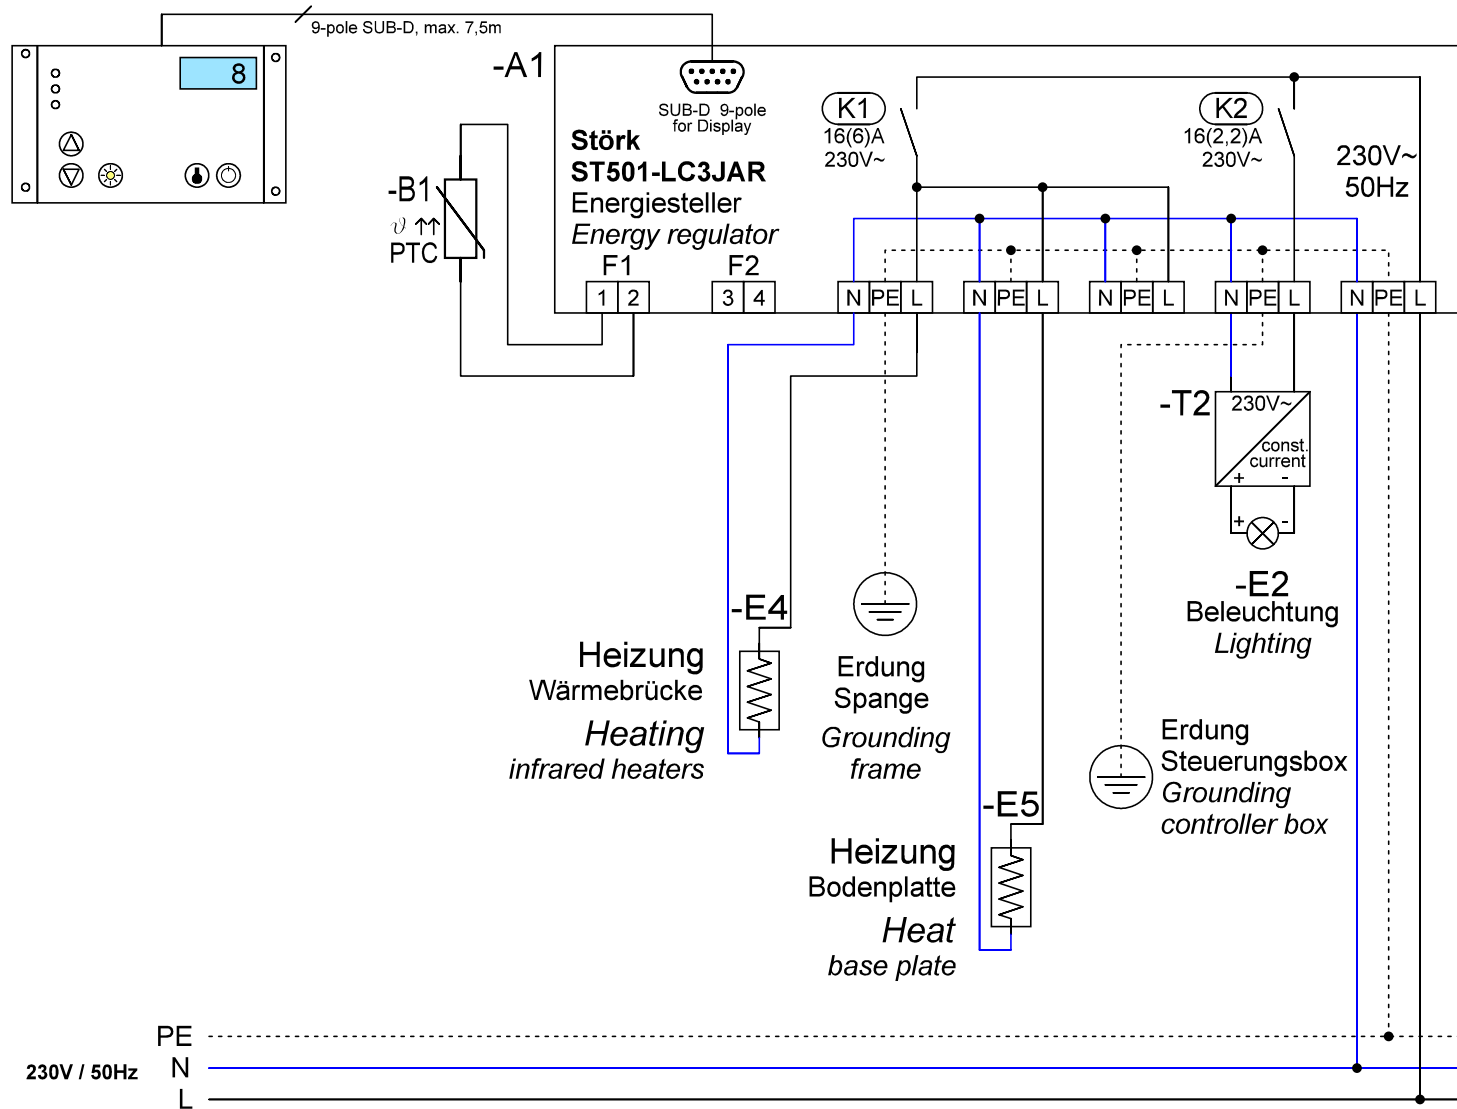

Schaltplan

Kombinationsvitrine **KGW GR-127-70-Z**

[Art. 484535455]

| Änderungen / Changes | | Datum / Date | Name | Bezeichnung / Identification | Seite / Page |
|----------------------|--|--------------|-----------|---|--------------|
| gez.: | | 03.02.2022 | Köberl C. | Schaltplan Kühlvitrine <i>Circuit diagram refrigerated display case</i> | |
| gepr.: | | | | | |
| AB-Nr.: | | | | | |