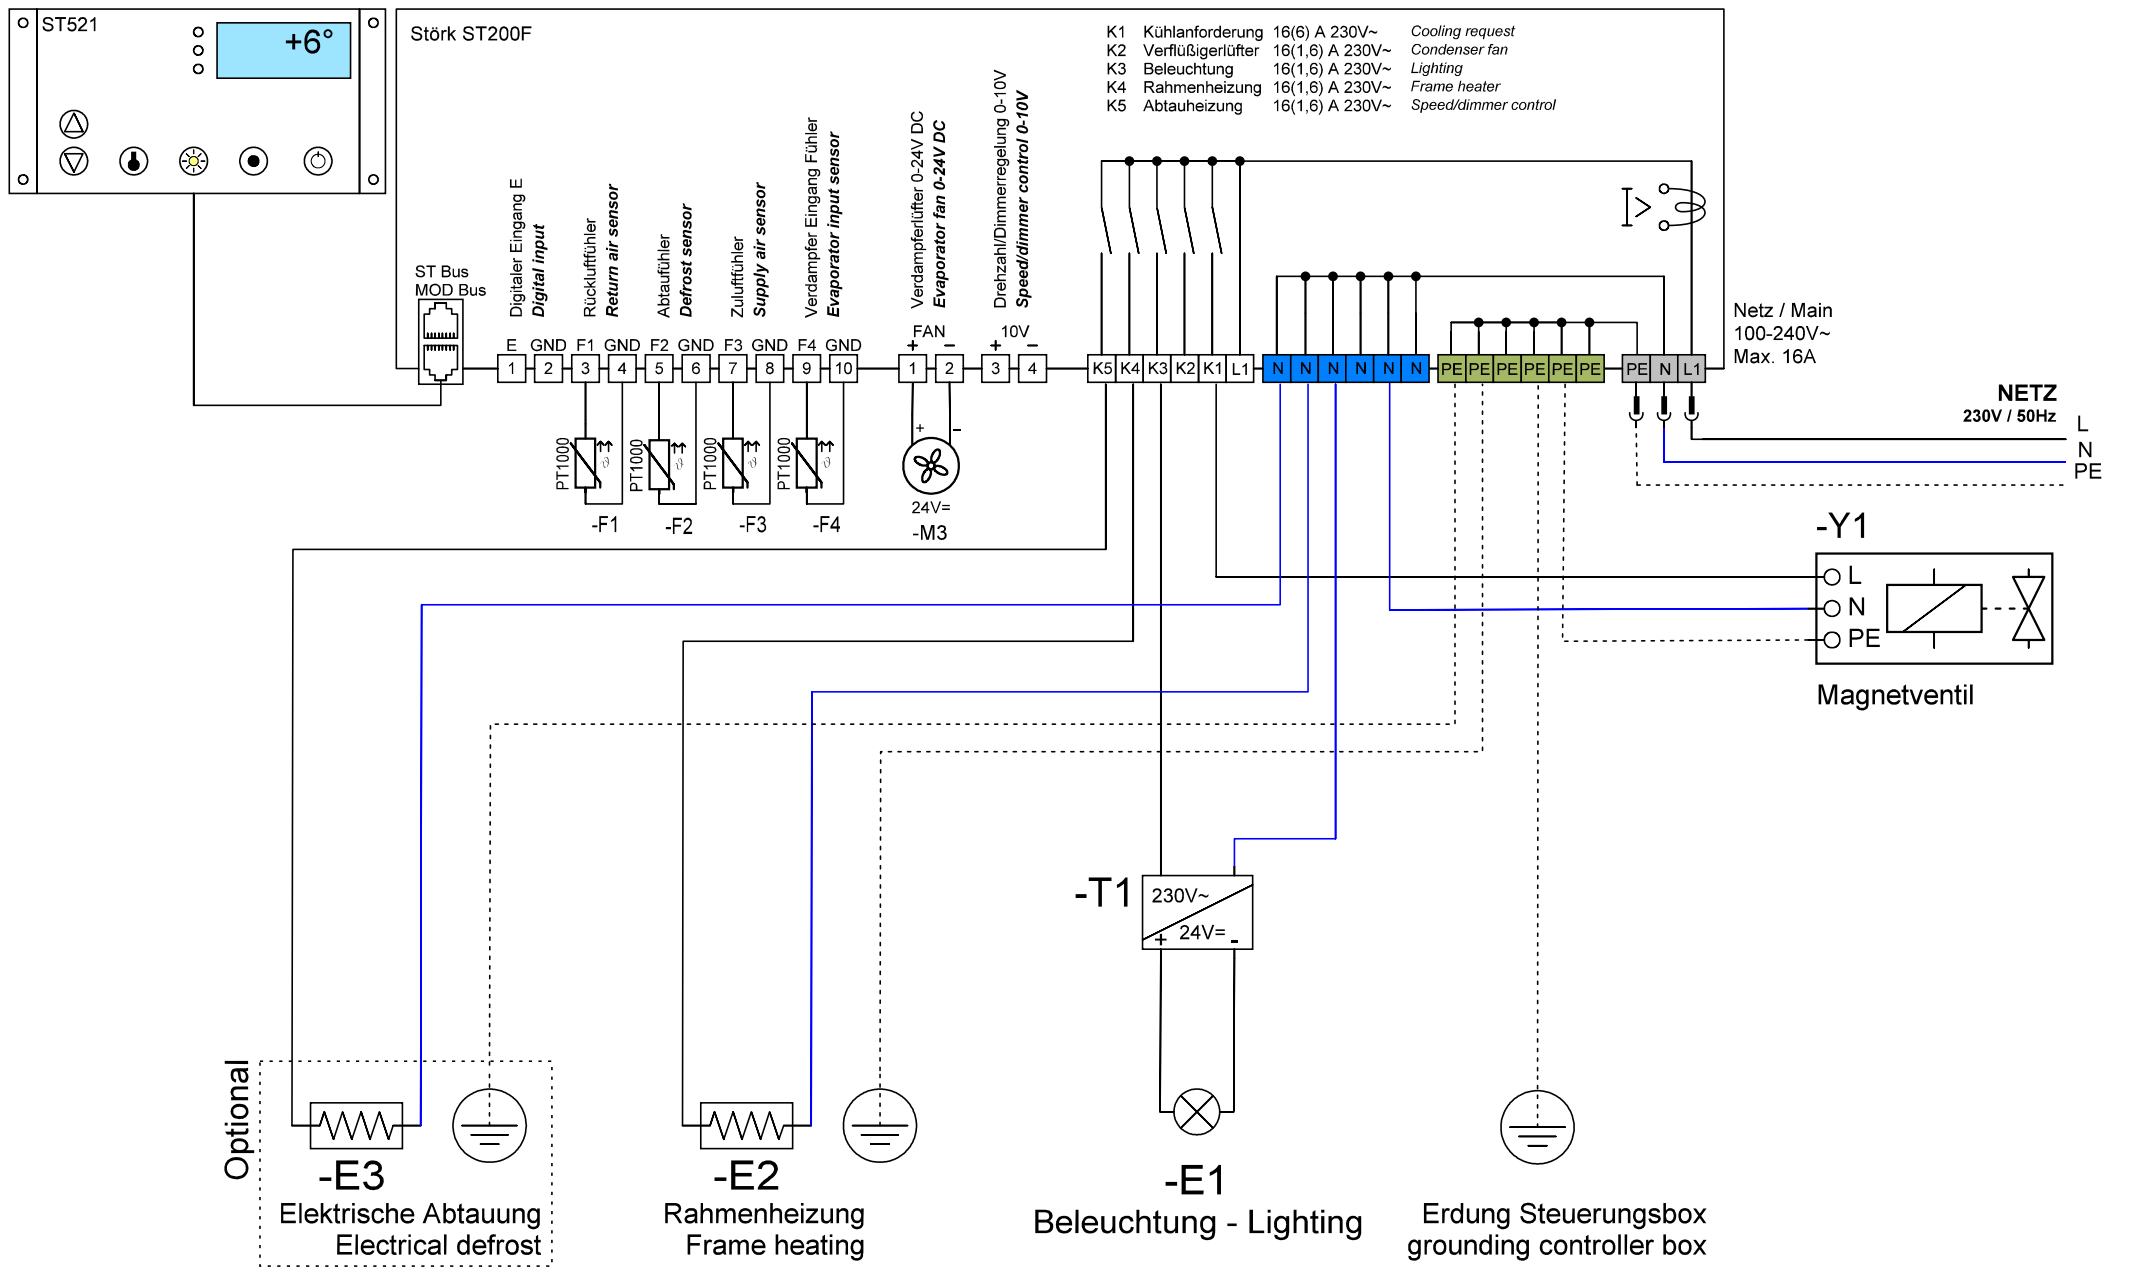

Schaltplan

Kombinationsvitrine **KGW GR-127-70-Z**

[Art. 484535455]

| Änderungen / Changes | | Datum / Date | Name | Bezeichnung / Identification | Seite / Page |
|----------------------|--|--------------|-----------|---|--------------|
| gez.: | | 03.02.2022 | Köberl C. | Schaltplan Kühlvitrine <i>Circuit diagram refrigerated display case</i> | |
| gepr.: | | | | | |
| AB-Nr.: | | | | | |

Änderungen / Changes

Datum / Date

Name

Bezeichnung / Identification

Seite / Page

gez.:

KGW - HOT

gepr.: