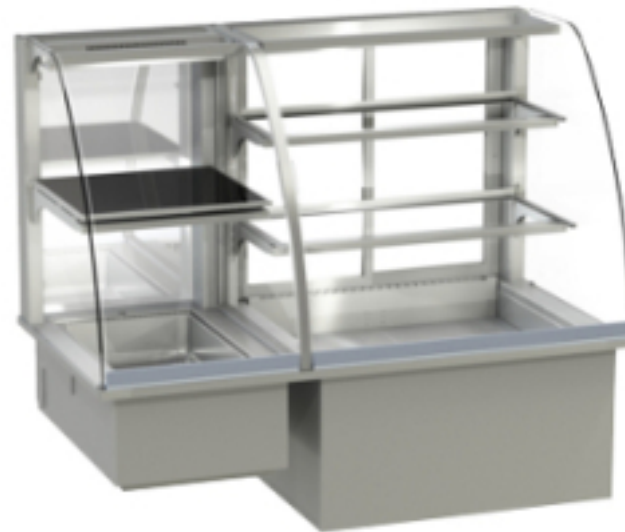

Schaltplan

Kombinationsvitrine **KGW GR-127-70-Z**

[Art. 484535455]

| Änderungen / Changes | | Datum / Date | Name | Bezeichnung / Identification | Seite / Page |
|----------------------|--|--------------|-----------|---|--------------|
| gez.: | | 03.02.2022 | Köberl C. | Schaltplan Kühlvitrine <i>Circuit diagram refrigerated display case</i> | |
| gepr.: | | | | | |
| AB-Nr.: | | | | | |