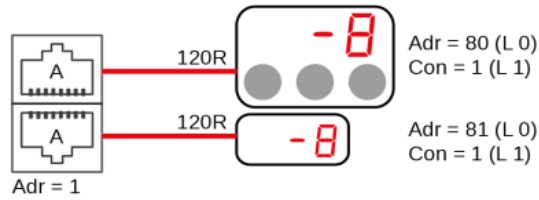

1x RS485 (A)

2x RS485 (A, B)