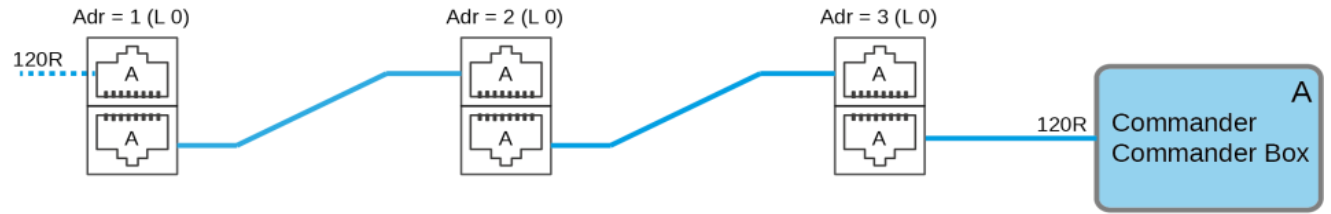

1x RS485 (A)

2x RS485 (A, B)