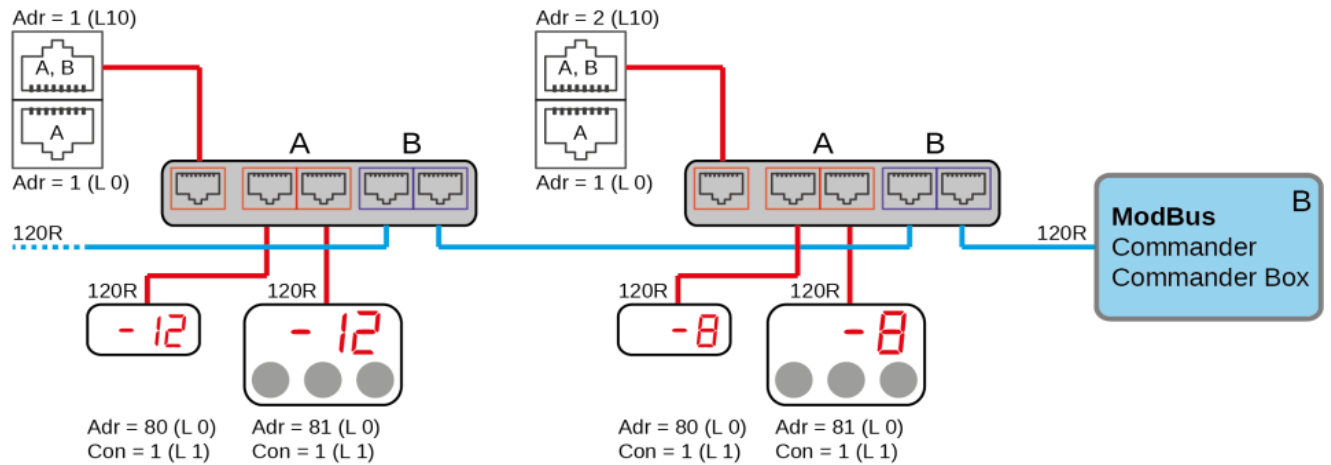

1x RS485 (A)

2x RS485 (A, B)