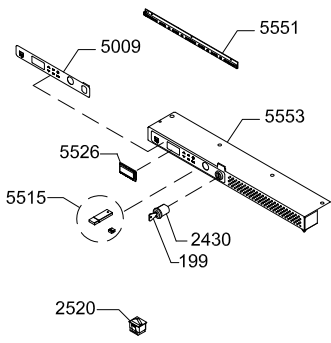

Product no .....: 1-R09800100710590

Model .....: VTS 098

---

DA ..: Reservedelsliste

DE ..: Ersatzteilliste

GB ..: Spare parts list

Position	Varenummer	Varenavn
0087	0-6038175	Fodpladetilbehør, komplet
0126	8-036510279	Kompressor - komplet - NEK2150U Embraco
0199	0-4838236	Nøgle. sæt - 2 stk.
0593	0-4838095	Vakuumentil
0727	7030334	Ventilator
2430	A915008	Lås komplet
2520	0-70387190103	Kontakt for lys
3104	7020252	Transformator
5009	7060066	Front membran
5057	6010182	WOT Kondensator
5187	6530068	Filter drier 10 g with 2 legs - vacuum sealed
5198	A95198001	Dør
5199	2041967	Hængselsbeslag - bund
5201	2041966	Hængselsbeslag top
5202	2041881	Hylde
5203	A921383	El dele til kompressor
5304	6040571	Oil separator CU Ø6 - VTS098/258 2-system
5511	A9101510072	Fire stk. fødder
5515	A9167020004	USB key incl plug
5526	7020332	Display
5531	A916034	Styring
5532	7060002	Batteri backup
5542	7090386	Sikringsholder med ledning og sikring
5548	7-049954187X	Nature-R2 filling for VT098 med filter
5551	A9167010174	LED light - komplet
5553	7095093	Toppanel - komplet
5557	7020353	Følergruppe med modstand 1KOhm
5563	A9012530199	Håndtag, komplet
5569	A9013020549	Tætningsliste - 4,2 m.
5571	A924212	Tilbehør til dør
5730	7010021	Kontakt
6553	7535357	Netledning
XXXX	1006354	El diagram