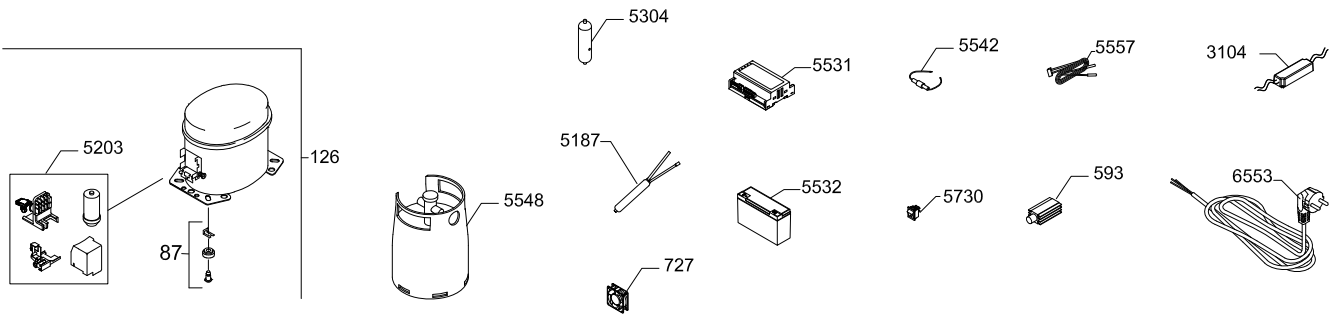

Product no .....: 1-R09800100710590

Model .....: VTS 098

---

DA ..: Reservedelsliste

DE ..: Ersatzteilliste

GB ..: Spare parts list

Position	Varenummer	Varenavn
0087	0-6038175	Fodpladetilbehør, komplet
0126	8-036510279	Kompressor - komplet - NEK2150U Embraco
0199	0-4838236	Nøgle. sæt - 2 stk.
0593	0-4838095	Vakuumentil
0727	7030334	Ventilator
2430	A915008	Lås komplet
2520	0-70387190103	Kontakt for lys
3104	7020252	Transformator
5009	7060066	Front membran
5057	6010182	WOT Kondensator
5187	6530068	Filter drier 10 g with 2 legs - vacuum sealed
5198	A95198001	Dør
5199	2041967	Hængselsbeslag - bund
5201	2041966	Hængselsbeslag top
5202	2041881	Hylde
5203	A921383	El dele til kompressor
5304	6040571	Oil separator CU Ø6 - VTS098/258 2-system
5511	A9101510072	Fire stk. fødder
5515	A9167020004	USB key incl plug
5526	7020332	Display
5531	A916034	Styring
5532	7060002	Batteri backup
5542	7090386	Sikringsholder med ledning og sikring
5548	7-049954187X	Nature-R2 filling for VT098 med filter
5551	A9167010174	LED light - komplet
5553	7095093	Toppanel - komplet
5557	7020353	Følergruppe med modstand 1KOhm
5563	A9012530199	Håndtag, komplet
5569	A9013020549	Tætningsliste - 4,2 m.
5571	A924212	Tilbehør til dør
5730	7010021	Kontakt
6553	7535357	Netledning
XXXX	1006354	El diagram