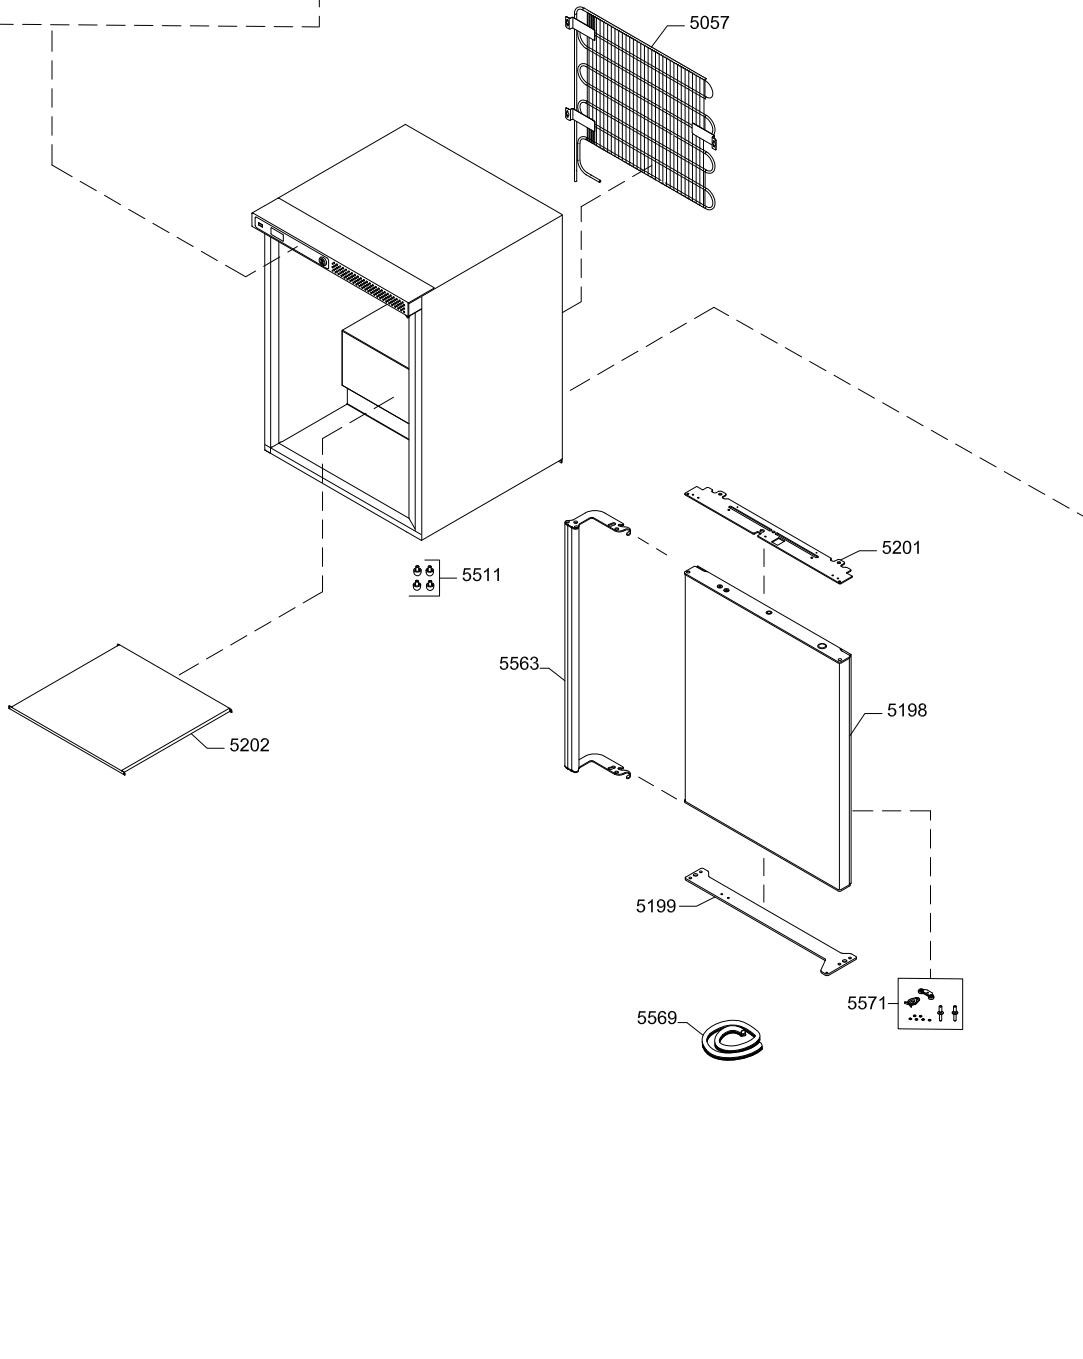

Product no .....: 1-R09800100710590

Model .....: VTS 098

---

DA ..: Reservedelsliste

DE ..: Ersatzteilliste

GB ..: Spare parts list

Position	Varenummer	Varenavn
0087	0-6038175	Fodpladetilbehør, komplet
0126	8-036510279	Kompressor - komplet - NEK2150U Embraco
0199	0-4838236	Nøgle. sæt - 2 stk.
0593	0-4838095	Vakuumentil
0727	7030334	Ventilator
2430	A915008	Lås komplet
2520	0-70387190103	Kontakt for lys
3104	7020252	Transformator
5009	7060066	Front membran
5057	6010182	WOT Kondensator
5187	6530068	Filter drier 10 g with 2 legs - vacuum sealed
5198	A95198001	Dør
5199	2041967	Hængselsbeslag - bund
5201	2041966	Hængselsbeslag top
5202	2041881	Hylde
5203	A921383	El dele til kompressor
5304	6040571	Oil separator CU Ø6 - VTS098/258 2-system
5511	A9101510072	Fire stk. fødder
5515	A9167020004	USB key incl plug
5526	7020332	Display
5531	A916034	Styring
5532	7060002	Batteri backup
5542	7090386	Sikringsholder med ledning og sikring
5548	7-049954187X	Nature-R2 filling for VT098 med filter
5551	A9167010174	LED light - komplet
5553	7095093	Toppanel - komplet
5557	7020353	Følergruppe med modstand 1KOhm
5563	A9012530199	Håndtag, komplet
5569	A9013020549	Tætningsliste - 4,2 m.
5571	A924212	Tilbehør til dør
5730	7010021	Kontakt
6553	7535357	Netledning
XXXX	1006354	El diagram