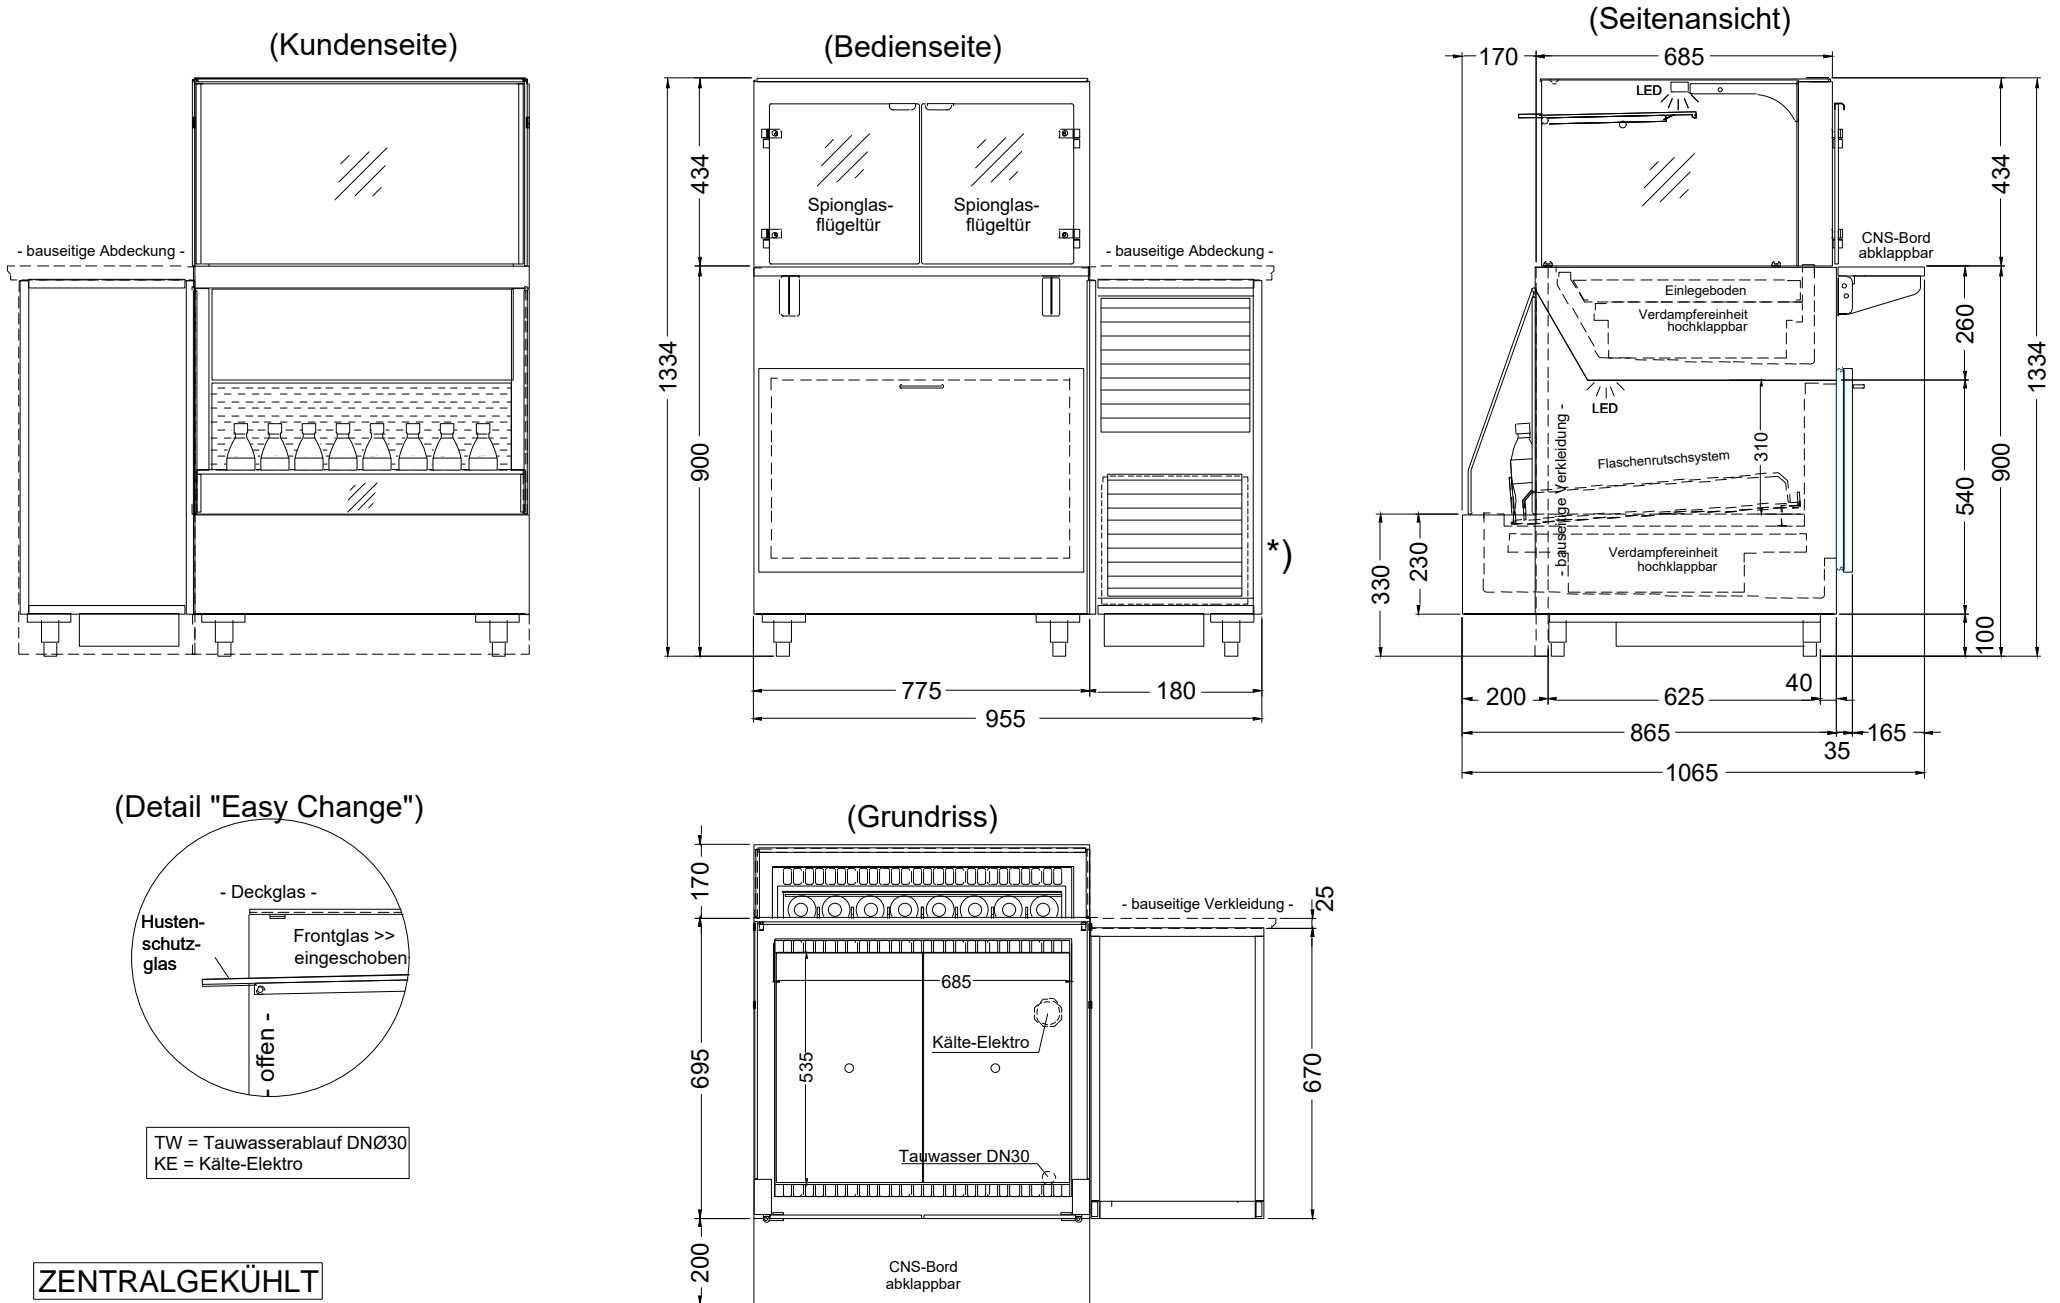

TAKE AWAY COOL GE-77-Z

[Art. 484536205]

ZENTRALGEKÜHLT

*) zentralgekühlte Version: Installationsfach 180 mm breit (= Gesamtbreite 955 mm)