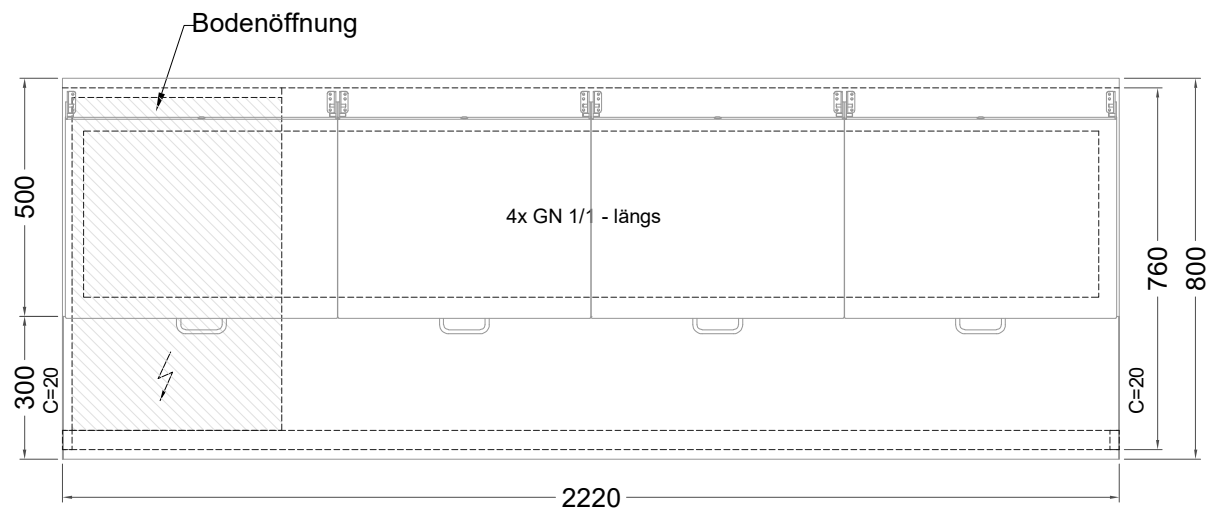

## Belegstation BLUZ 4-76-4T

[Art.Nr.: 31001482]

**BLUZ 4-76-4T**

- \* KL...Kälteleitungen
- \* TW...Tauwasser - bauseitiger Siphon und Ablauf erforderlich
- \* ⚡ Elektroanschluss

## 2 Züge 1/2-1/2 mit herausnehmbaren Ladeneinsätzen