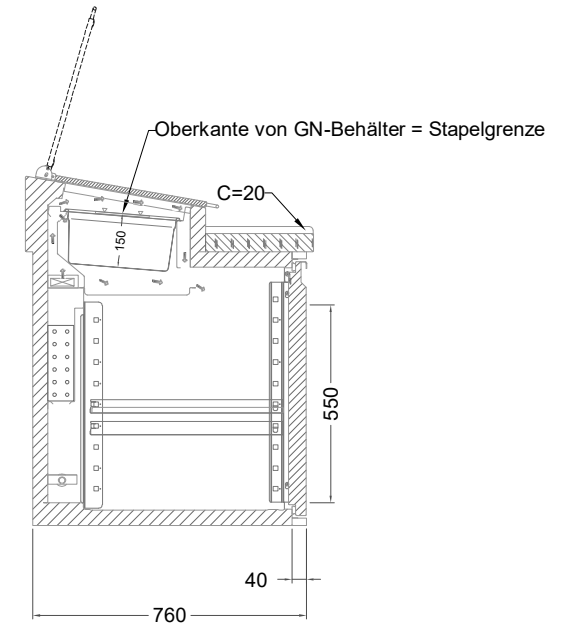

## Belegstation BLUZ 4-76-4T

[Art.Nr.: 31001482]

**BLUZ 4-76-4T**

- \* KL...Kälteleitungen
- \* TW...Tauwasser - bauseitiger Siphon und Ablauf erforderlich
- \* ⚡ Elektroanschluss

## Türelement