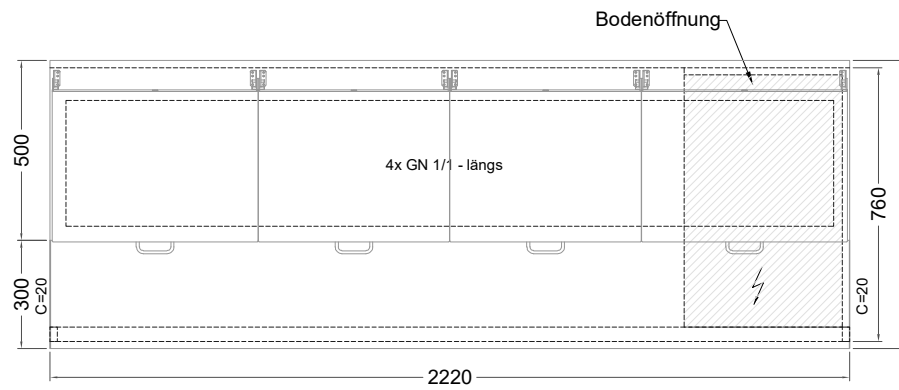

## Belegstation BLUZ 4-76-4T

[Art.Nr.: 31001482]

**BLUZ 4-76-4T**

- \* KL...Kälteleitungen
- \* TW...Tauwasser - bauseitiger Siphon und Ablauf erforderlich
- \* ⚡ Elektroanschluss

## 2 Züge 1/2-1/2 mit herausnehmbaren Ladeneinsätzen