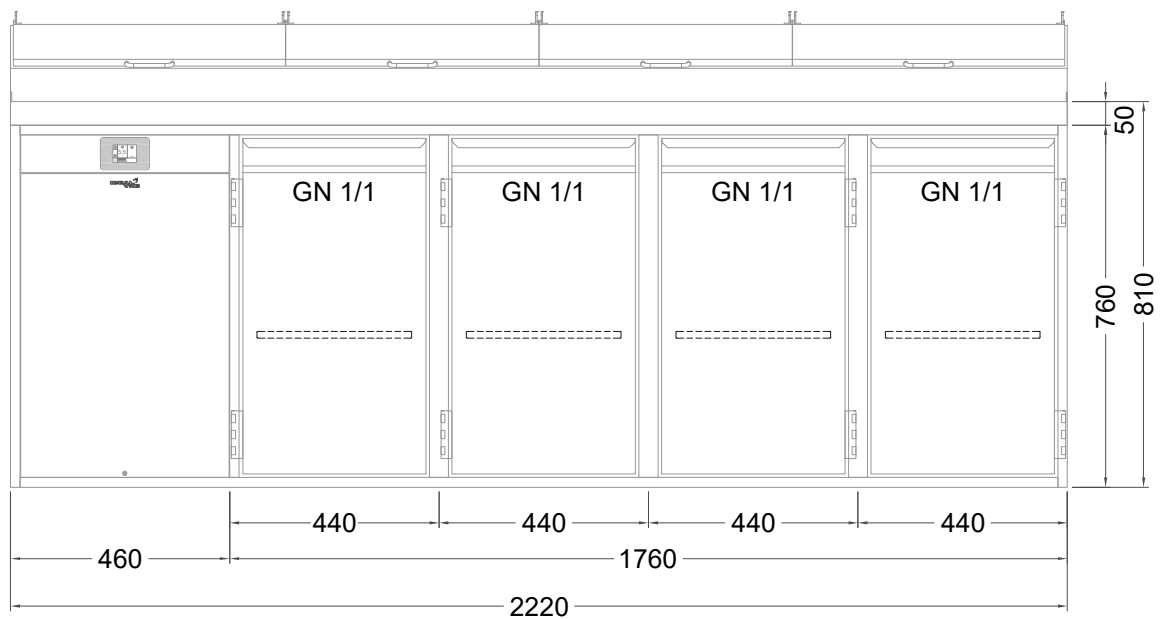

# Masszeichnung

## Belegstation BLUZ 4-76-4T

[Art.Nr.: 31001482]

**BLUZ 4-76-4T**

- \* KL...Kälteleitungen
- \* TW...Tauwasser - bauseitiger Siphon und Ablauf erforderlich
- \* ⚡ Elektroanschluss

## Türelement

## 2 Züge 1/2-1/2 mit herausnehmbaren Ladeneinsätzen