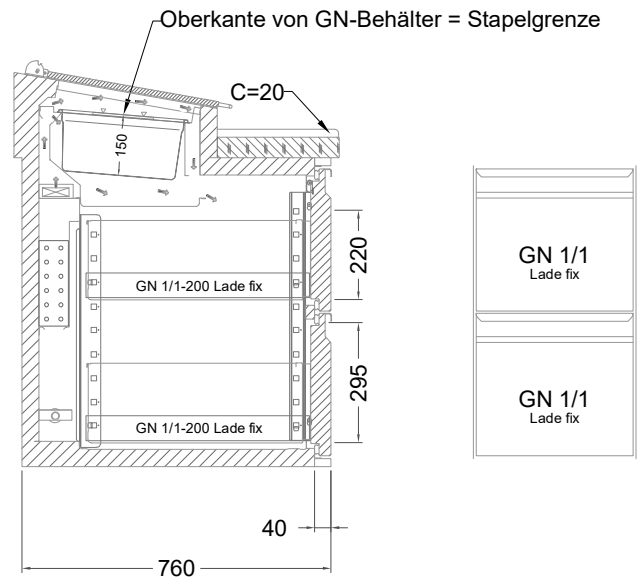

2 Züge 1/2-1/2