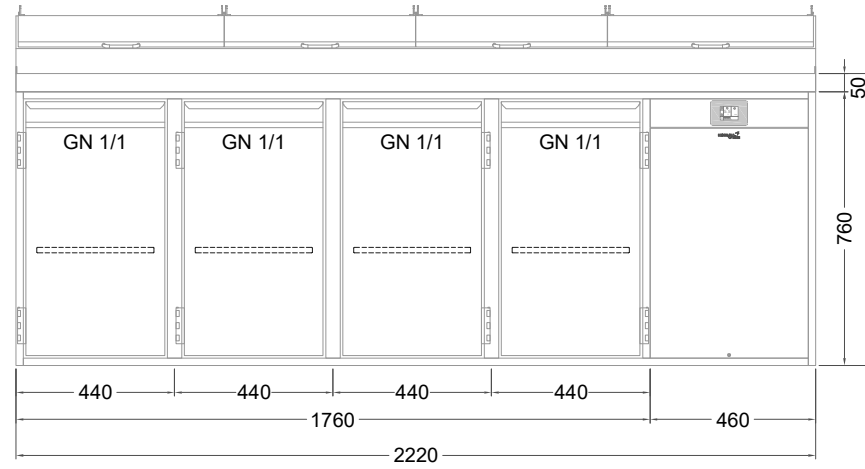

## Belegstation BLUZ 4-76-4T

[Art.Nr.: 31001482]

**BLUZ 4-76-4T**

- \* KL...Kälteleitungen
- \* TW...Tauwasser - bauseitiger Siphon und Ablauf erforderlich
- \* ⚡ Elektroanschluss

## 2 Züge 1/2-1/2 mit herausnehmbaren Ladeneinsätzen