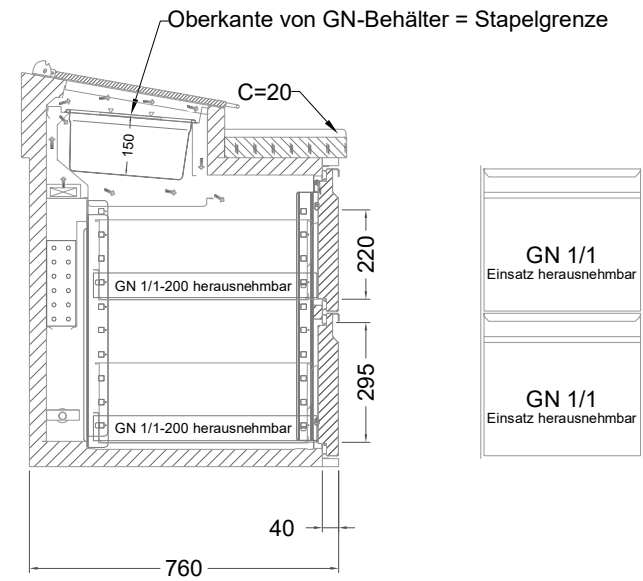

2 Züge 1/2-1/2 mit herausnehmbaren Ladeneinsätzen