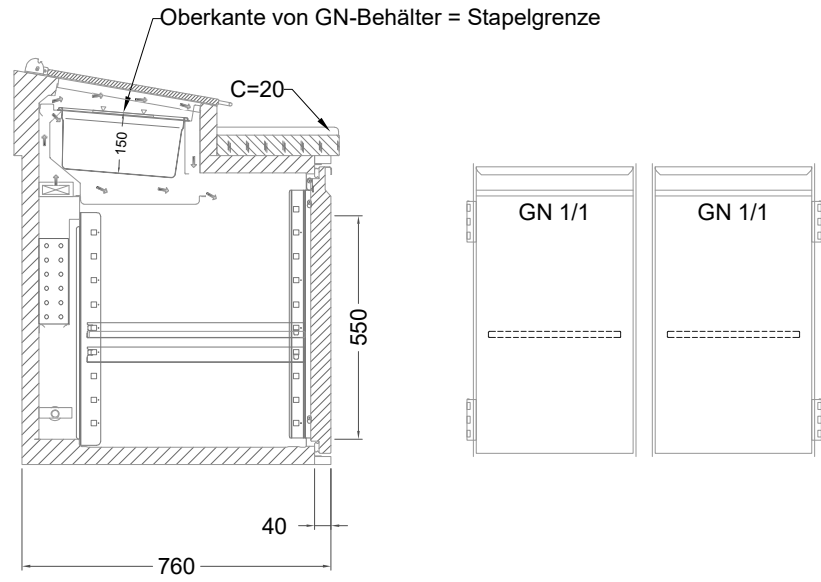

## Belegstation BLUZ 4-76-4T

[Art.Nr.: 31001482]

**BLUZ 4-76-4T**

- \* KL...Kälteleitungen
- \* TW...Tauwasser - bauseitiger Siphon und Ablauf erforderlich
- \* ⚡ Elektroanschluss

## Türelement