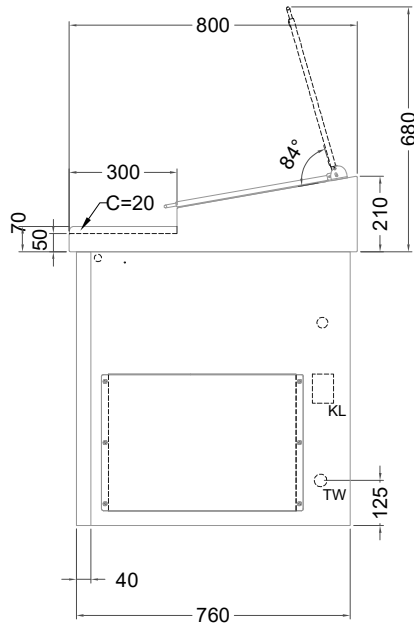

# Masszeichnung

## Belegstation BLUZ 4-76-4T

[Art.Nr.: 31001482]

**BLUZ 4-76-4T**

- \* KL...Kälteleitungen
- \* TW...Tauwasser - bauseitiger Siphon und Ablauf erforderlich
- \* ⚡ Elektroanschluss

## 2 Züge 1/2-1/2

## 2 Züge 1/2-1/2 mit herausnehmbaren Ladeneinsätzen