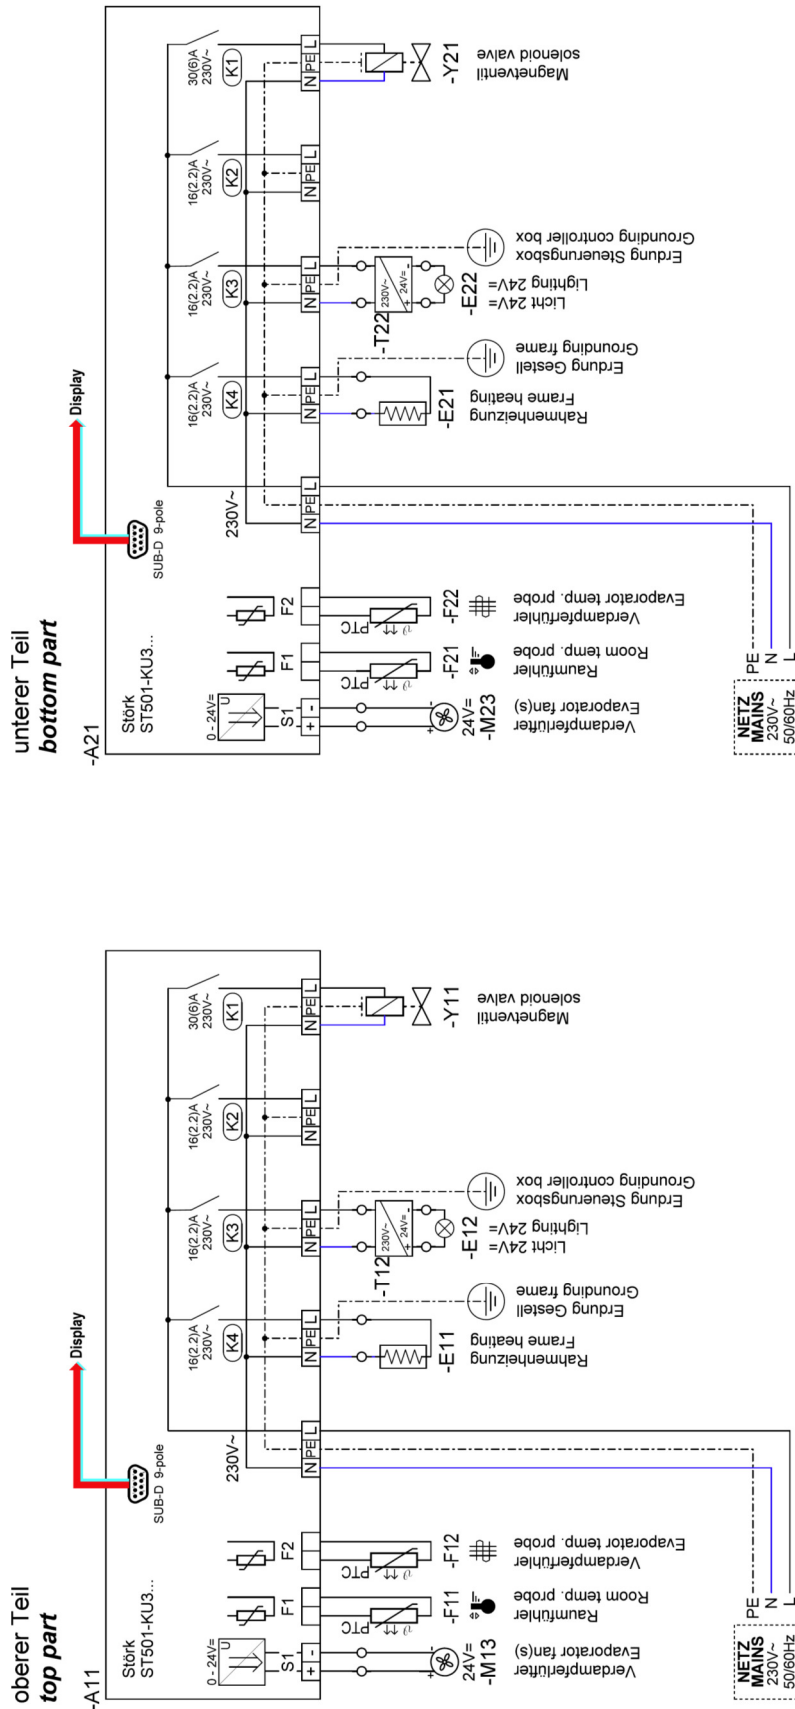

Schaltpläne – Wiring diagrams

Kühlvitrinen – zentralgekühlt Refrigerated Display Cases – remote refrigerated

Kühlvitrinen – steckerfertig, mit Nachlaufrelais für Kondensatorlüfter
Refrigerated Display Cases – self-contained, with time delay relay for condenser fan